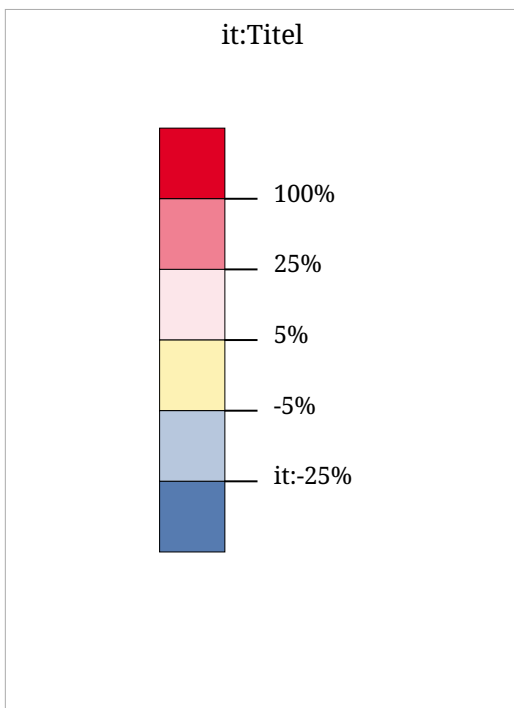

Set di carte »Arbeitsbereich Robert«
it:Entwicklung der Übernachtungen Winter 1980/81-2006/07

it:Info