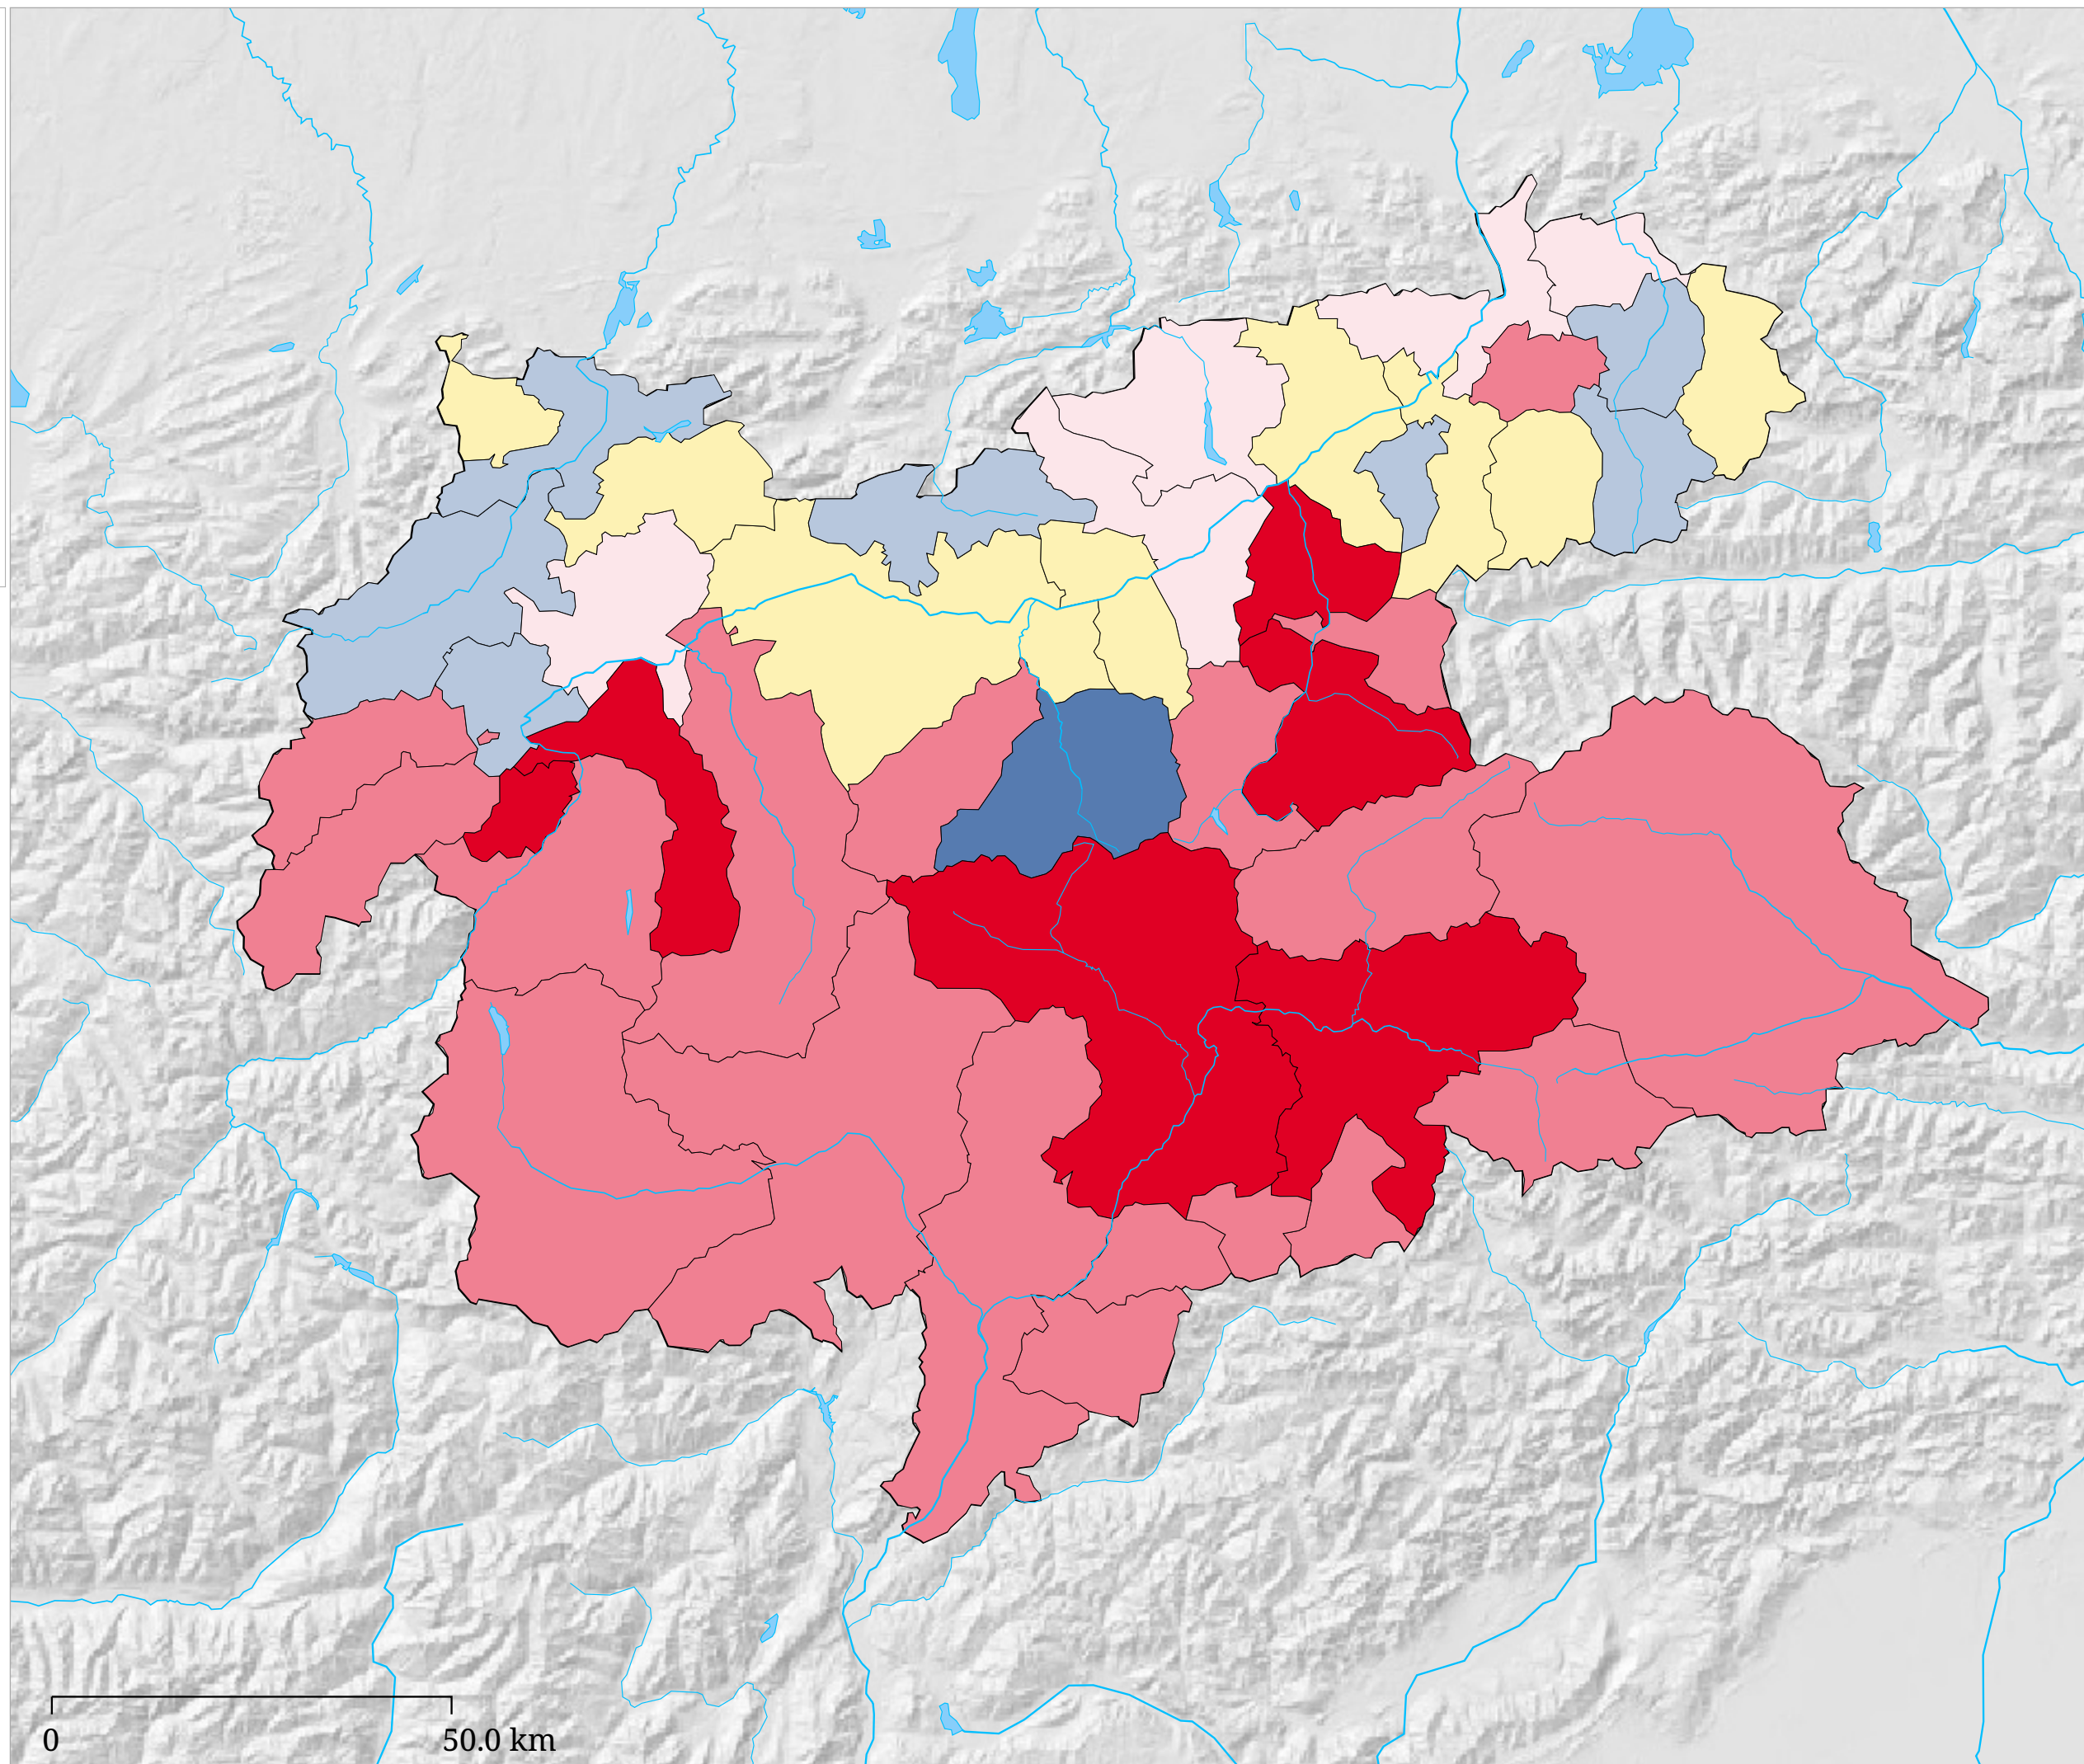

Set di carte »Arbeitsbereich Robert«
it:Entwicklung der Übernachtungen Winter 1980/81-2006/07

it:Info