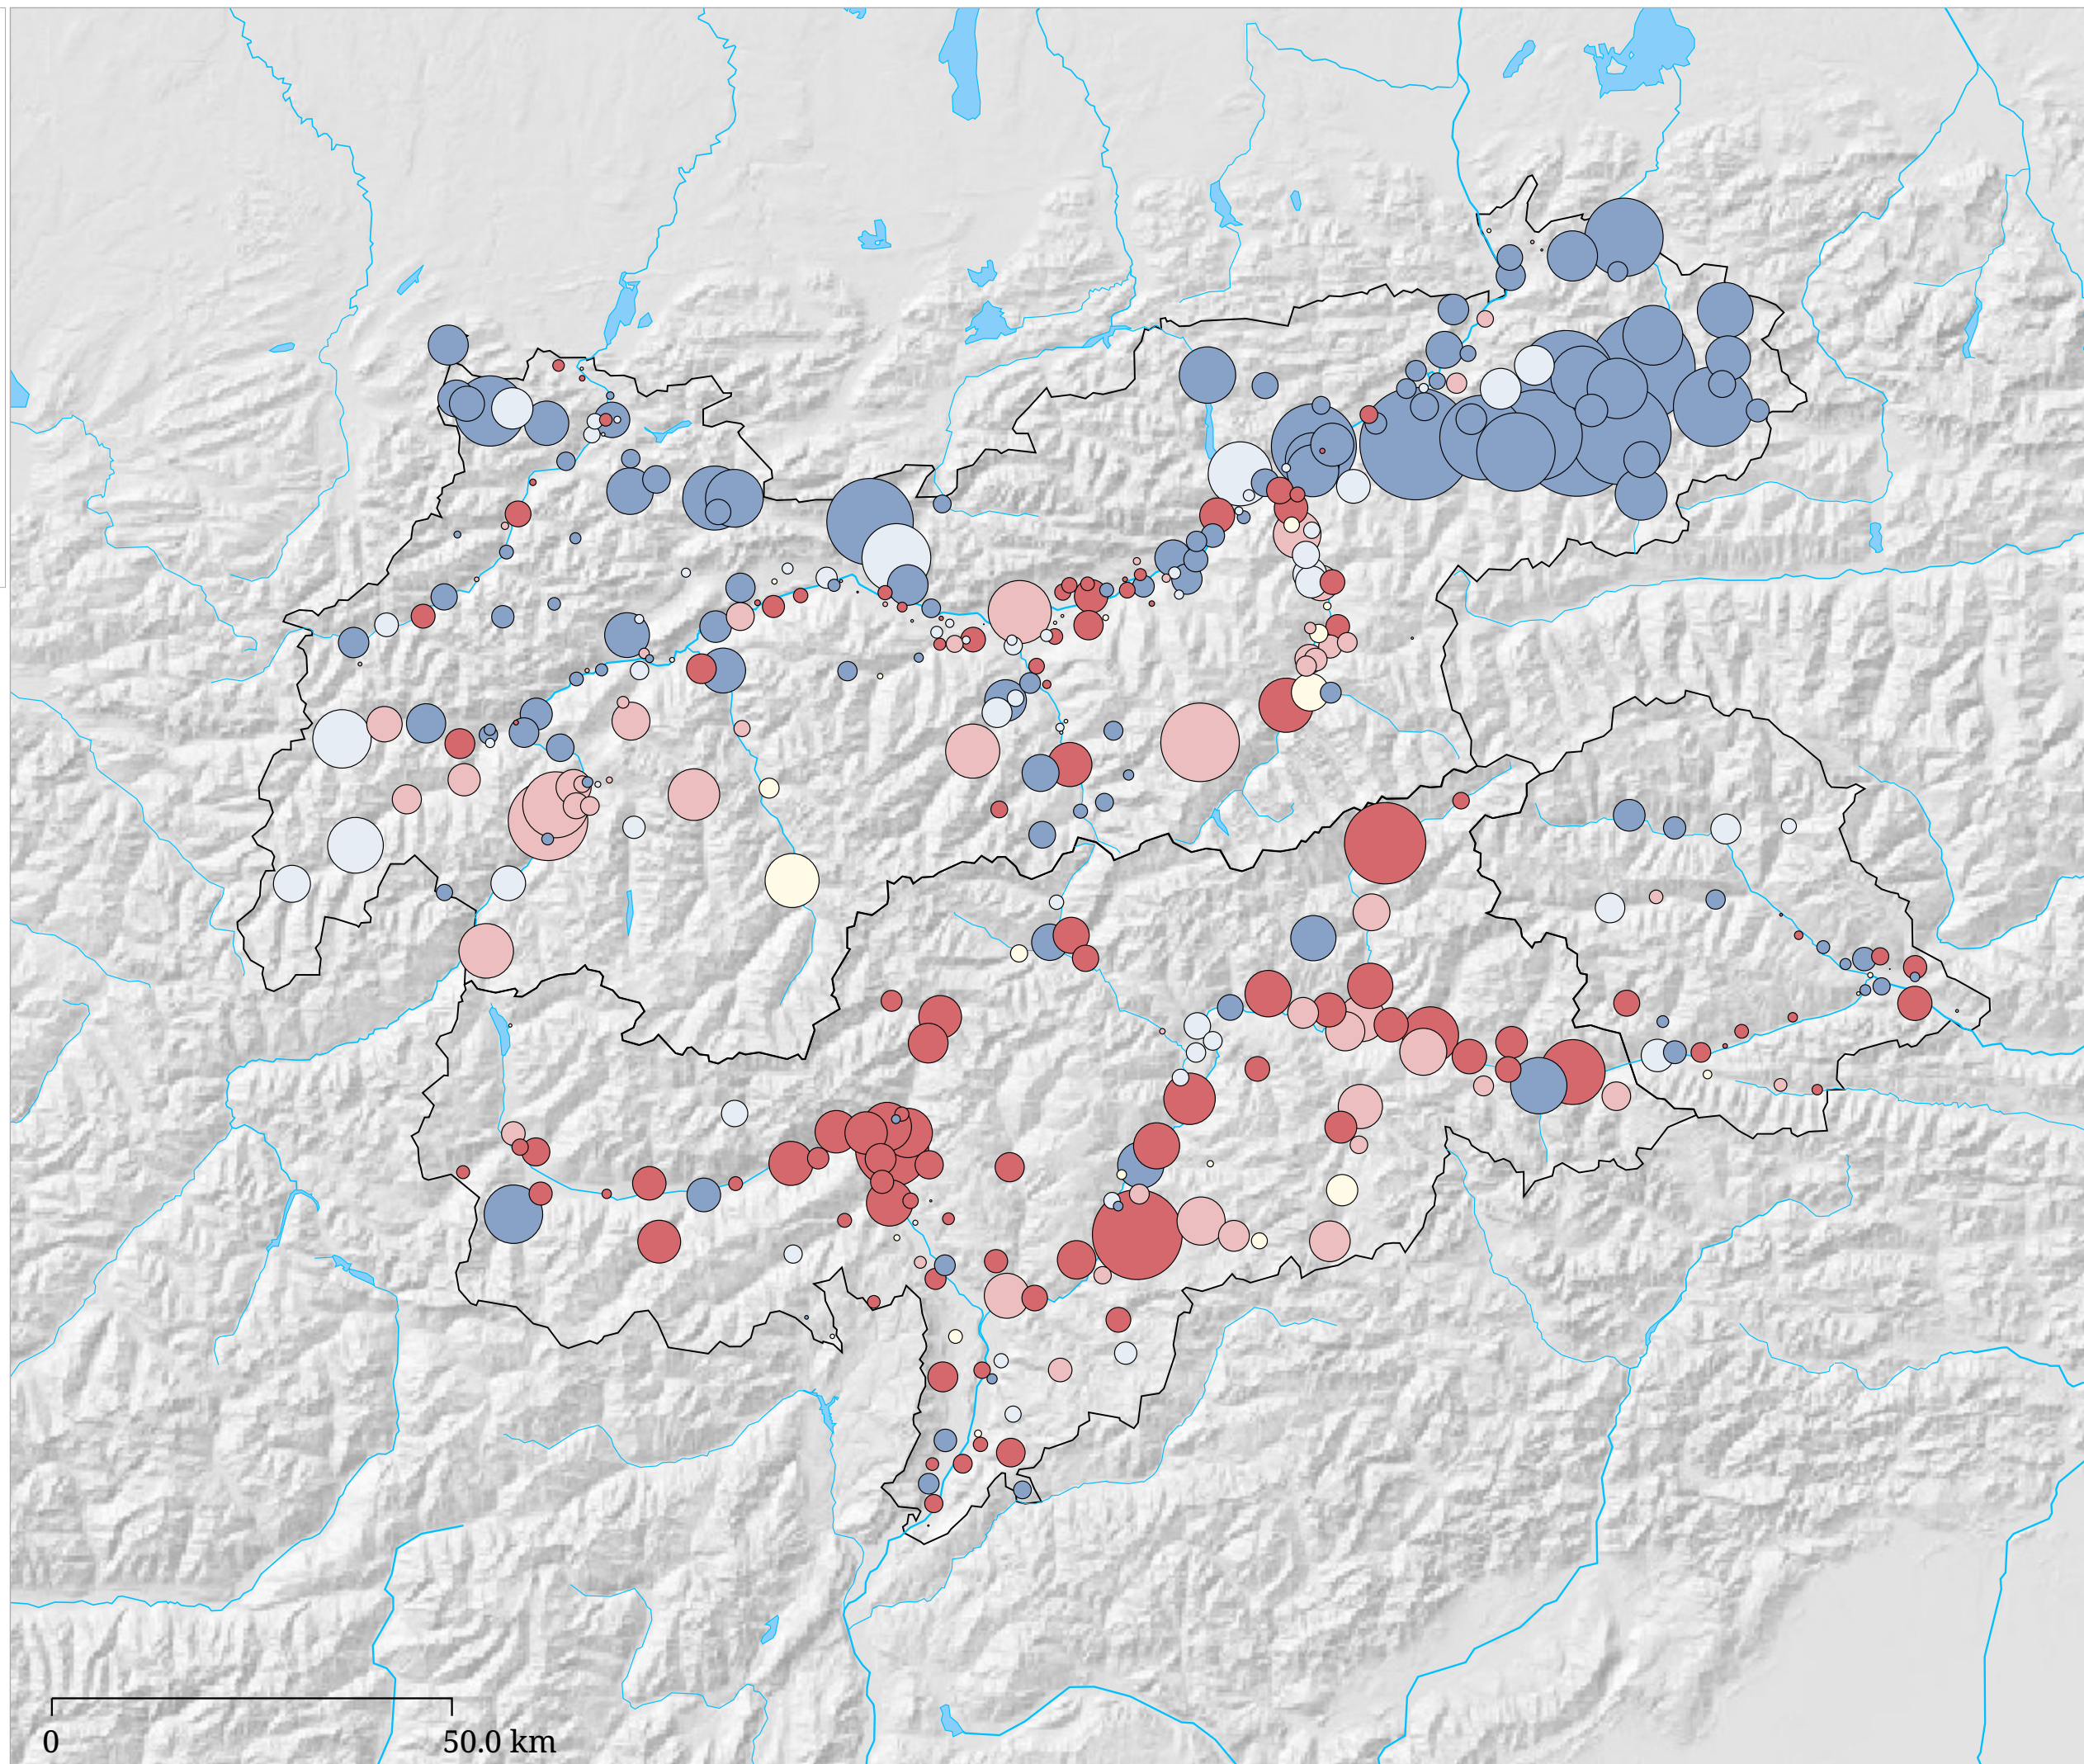

Set di carte »Arbeitsbereich Robert«
it:Veränderung Übernachtungen Winterhalbjahr 2005/06-2006/07

it:Veränderung der Übernachtungen

20.000
5.000

stark positiv

positiv

kaum verändert

negativ

it:stark negativ