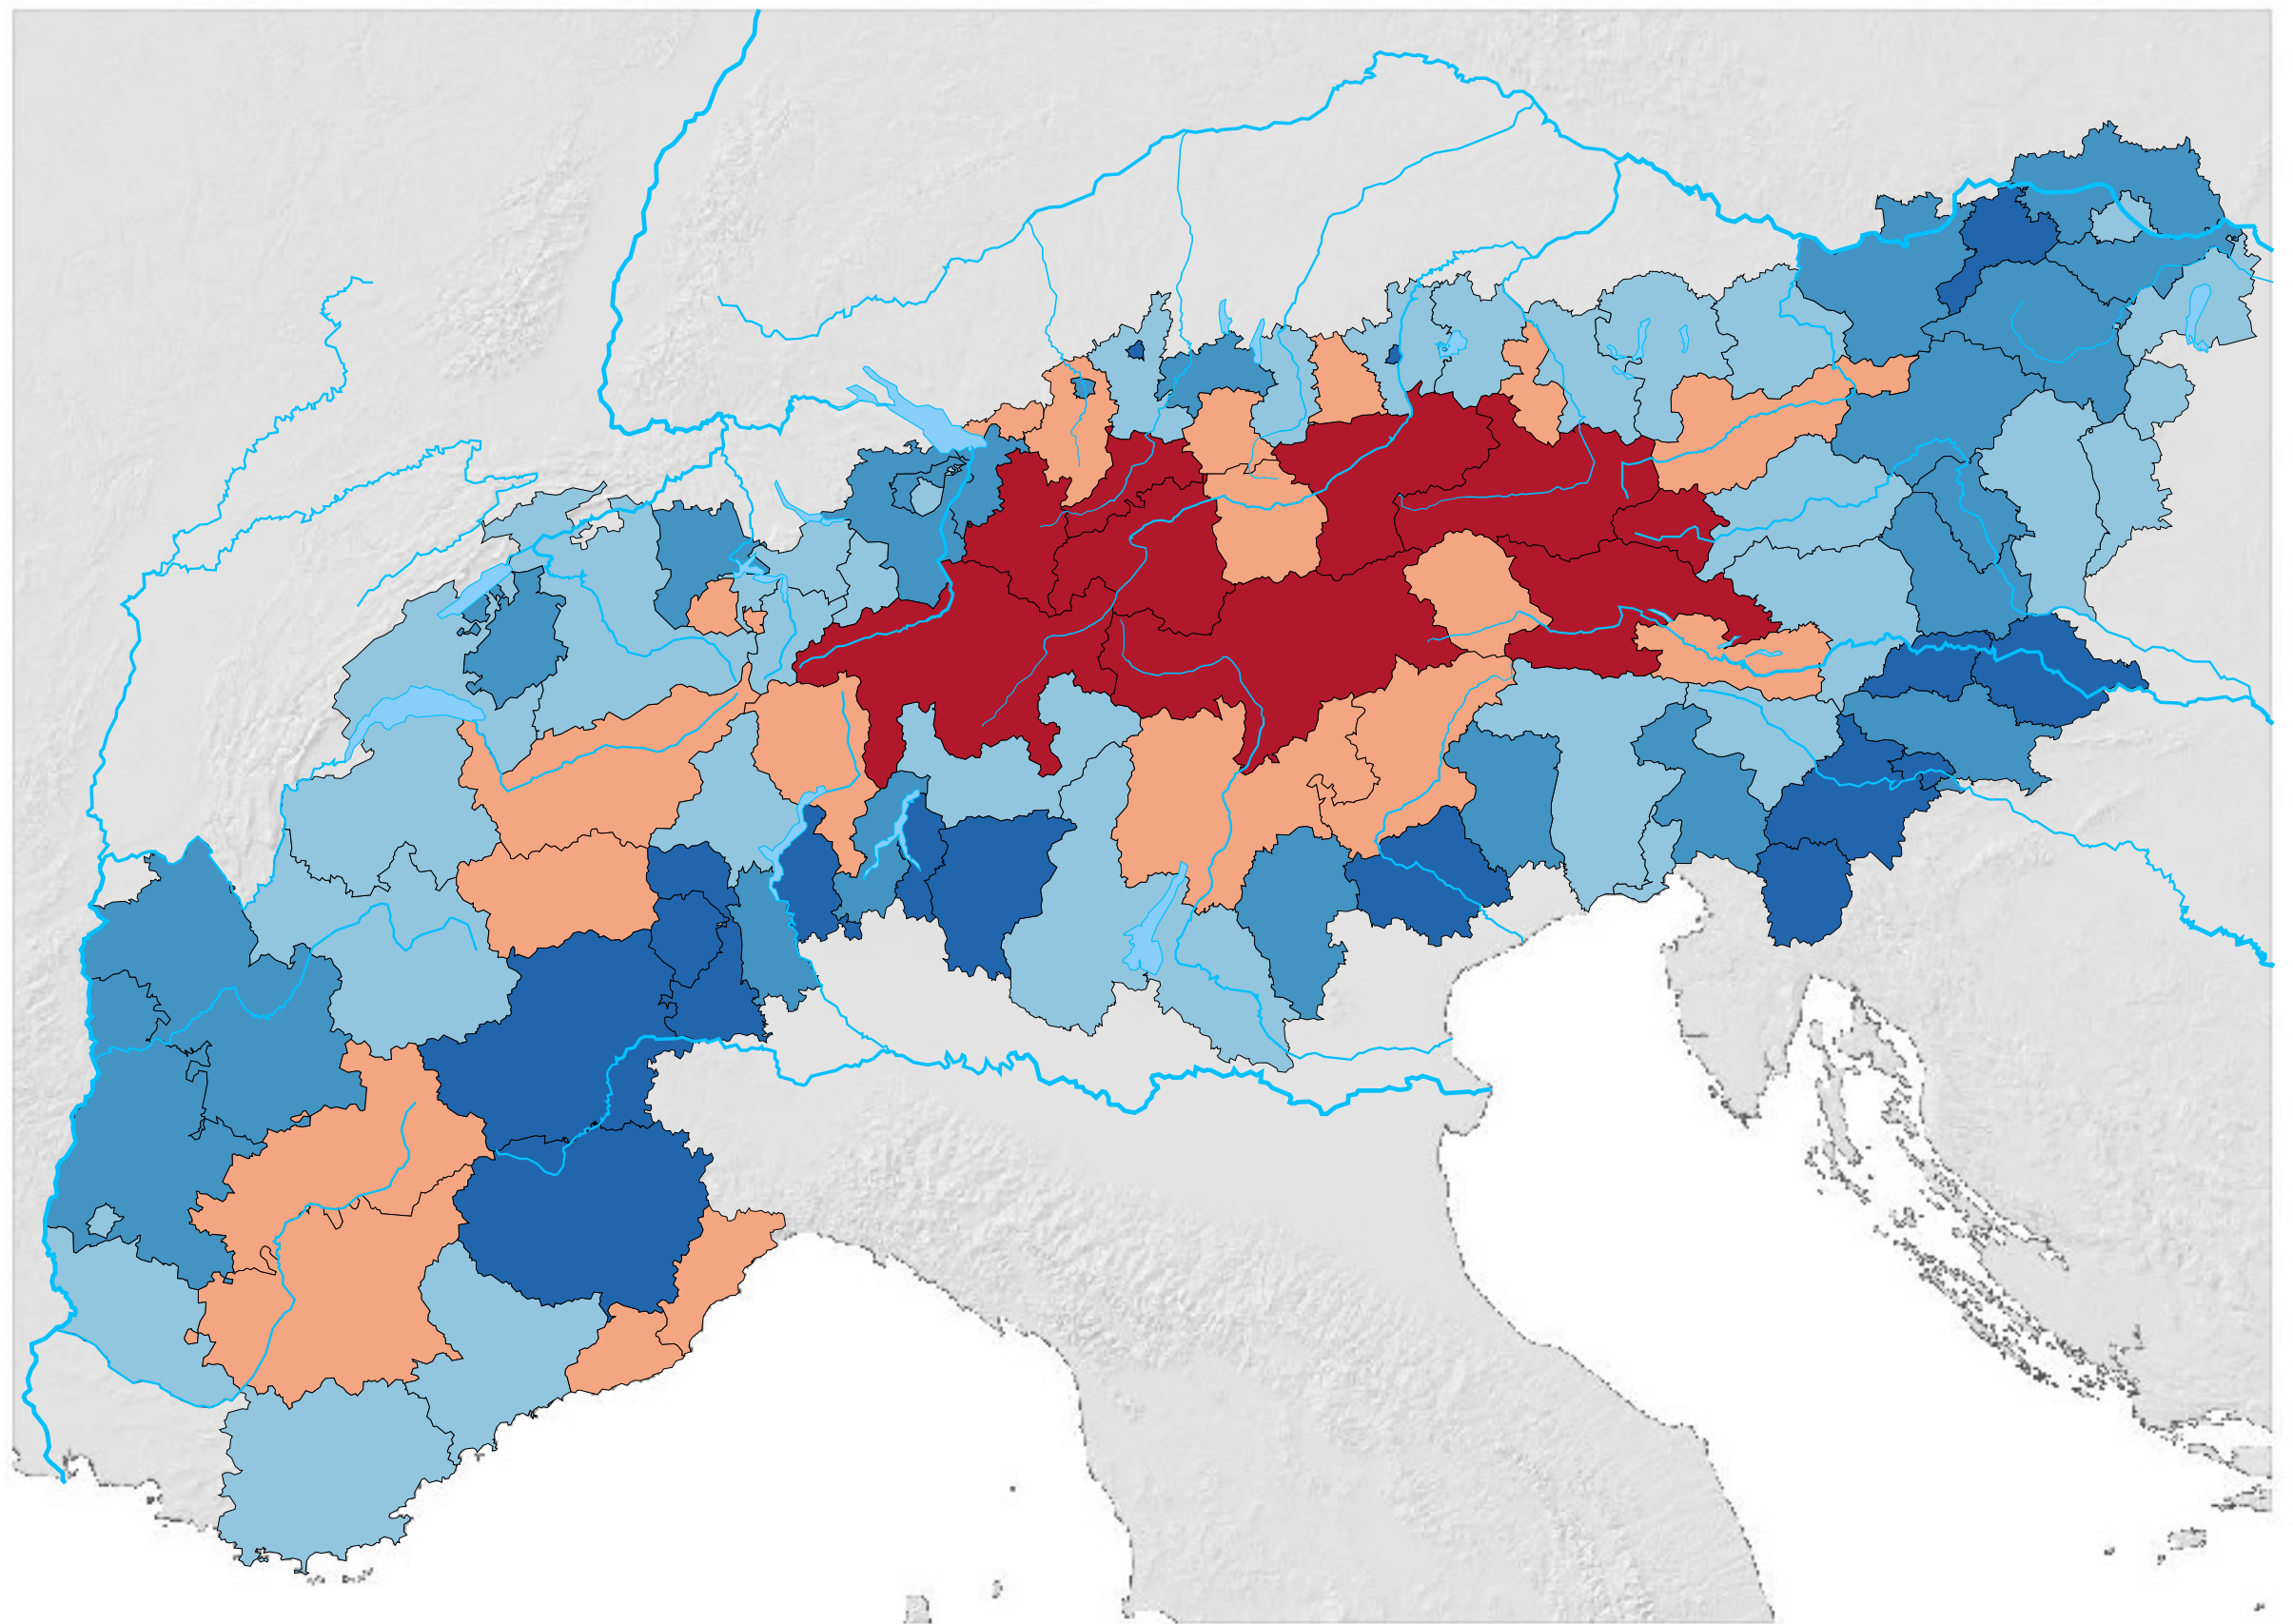

it:Übernachtungen pro
Einwohner im Jahr

and Übernachtungen: 2005, Stand ITA und SL
2004, Stand CH 2003. Stand Einwohner: 2005
(Melderegister).

0 200.0 km

it: