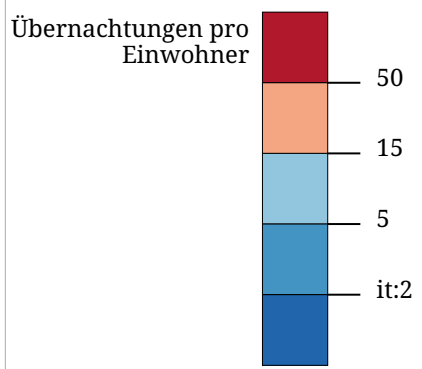

it:Übernachtungen pro
Einwohner im Jahr

and Übernachtungen: 2005, Stand ITA und SL
2004, Stand CH 2003. Stand Einwohner: 2005
(Melderegister).

0 200.0 km

it: