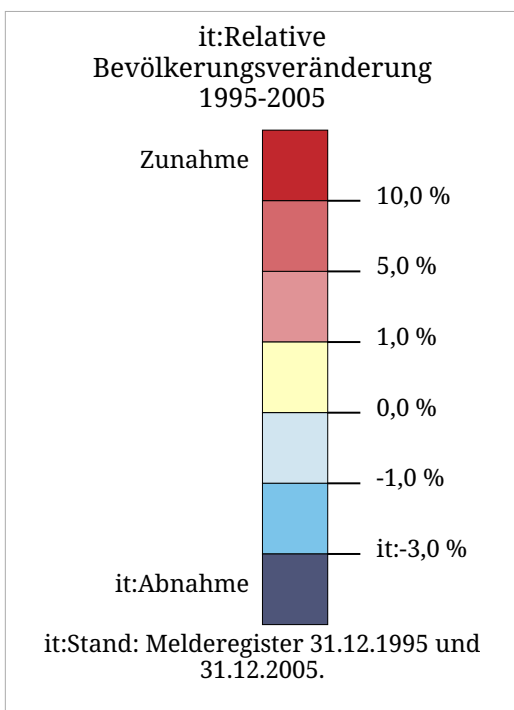

Set di carte »Arbeitsbereich Lars«
it:Relative Bevölkerungsveränderung 1995-2005 - Alpen

it:Die Karte zeigt die relative Bevölkerungsveränderung zwischen 1995 und 2005 in den Nuts 3-Regionen im Alpenraum.