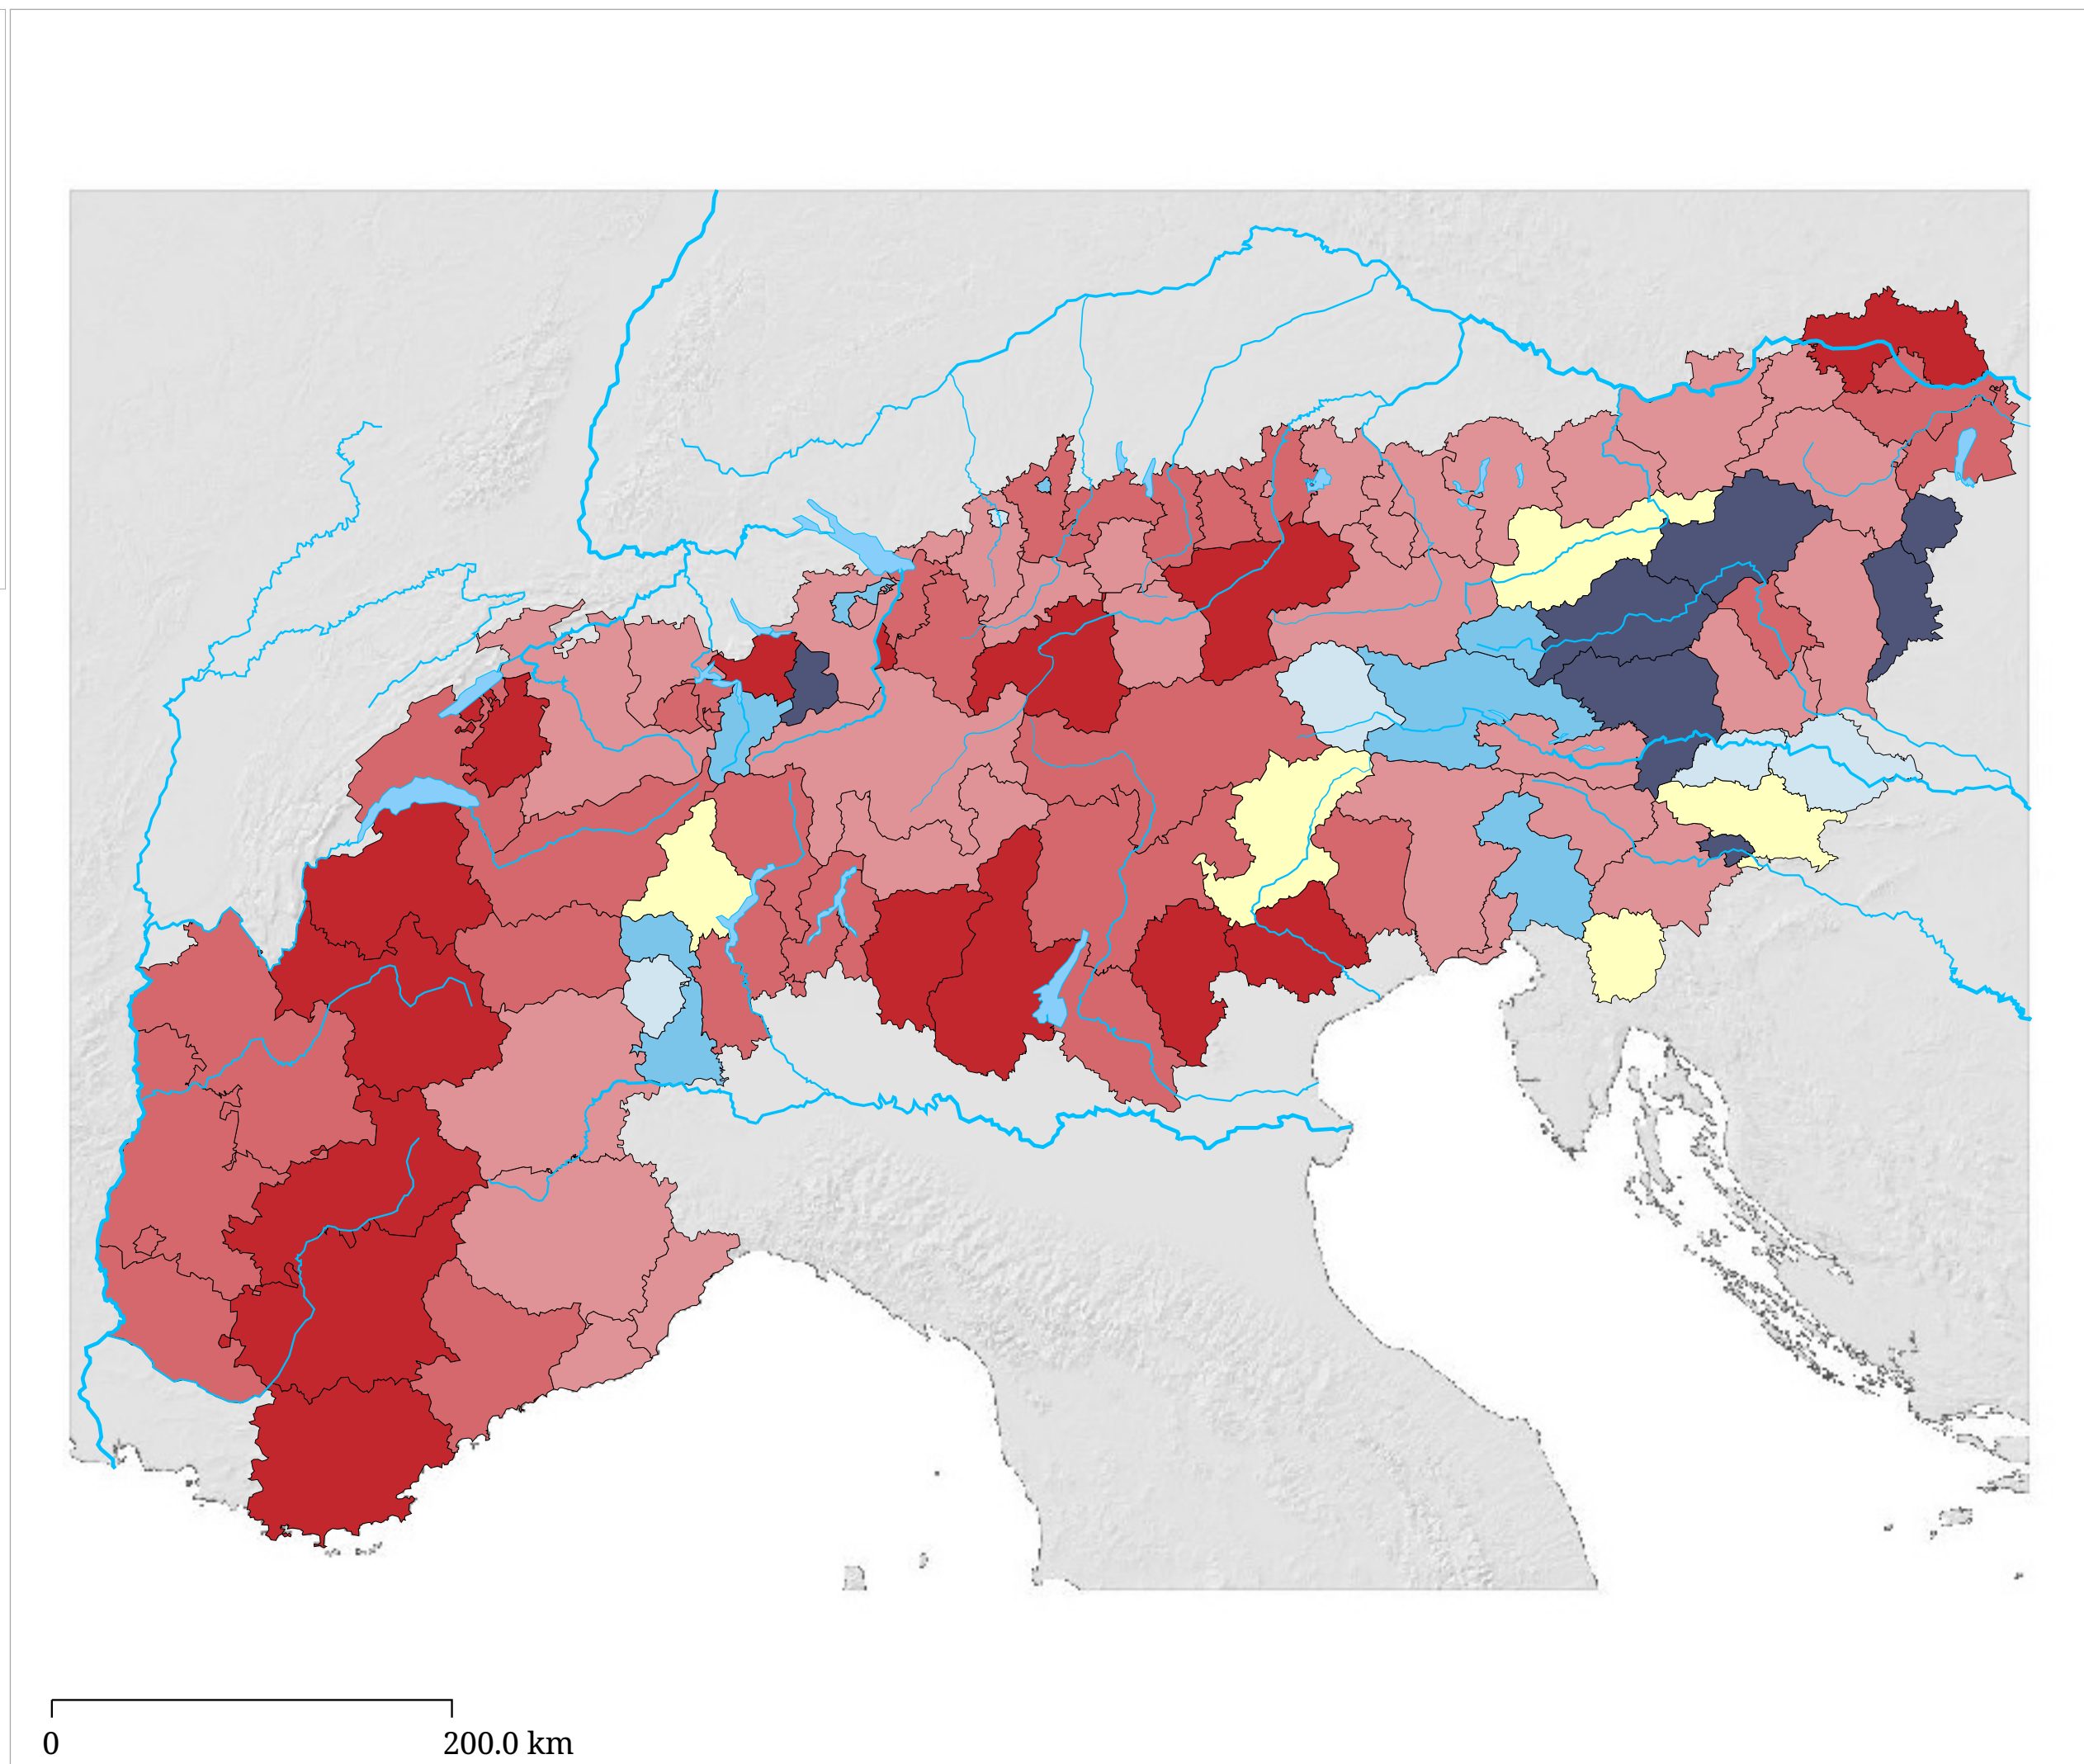

Set di carte »Arbeitsbereich Lars«
it:Relative Bevölkerungsveränderung 1995-2005 - Alpen

it:Die Karte zeigt die relative Bevölkerungsveränderung zwischen 1995 und 2005 in den Nuts 3-Regionen im Alpenraum.