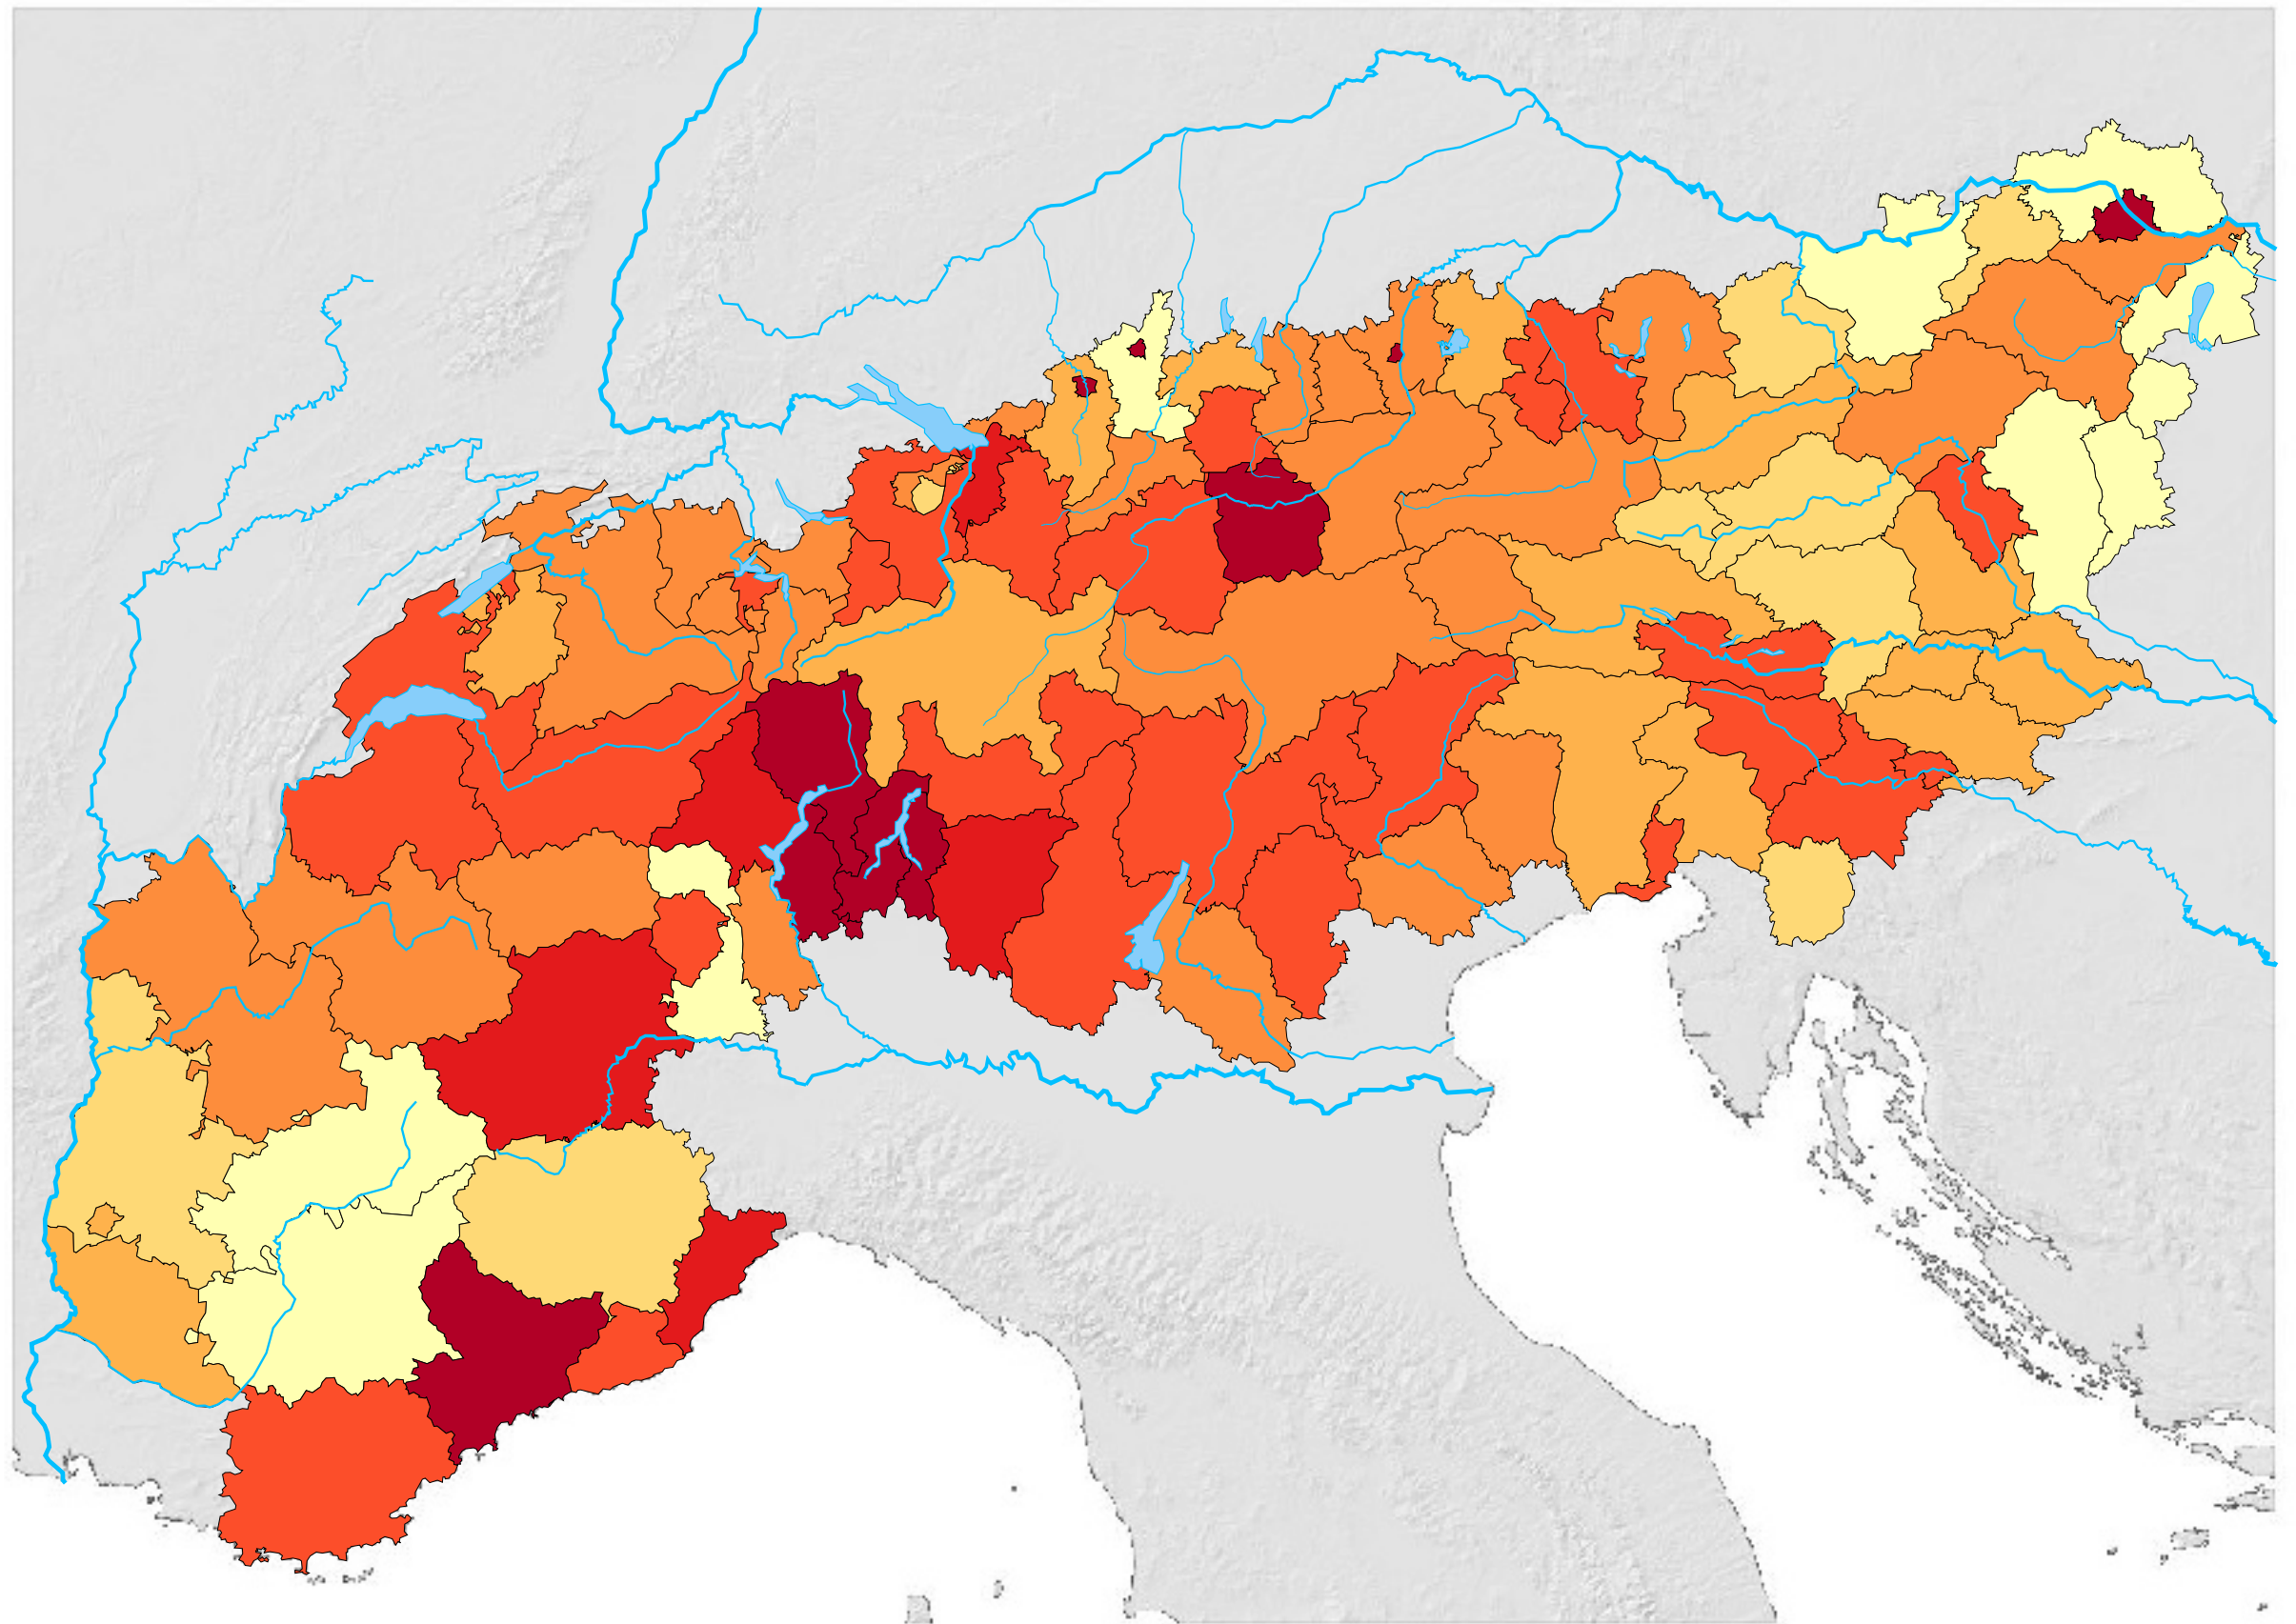

Set di carte »Arbeitsbereich Lars«
it:Bevölkerungsdichte im Dauersiedlungsraum

it:Bevölkerungsdichte im
Dauersiedlungsraum

0 200.0 km

it:Die Karte zeigt die ...