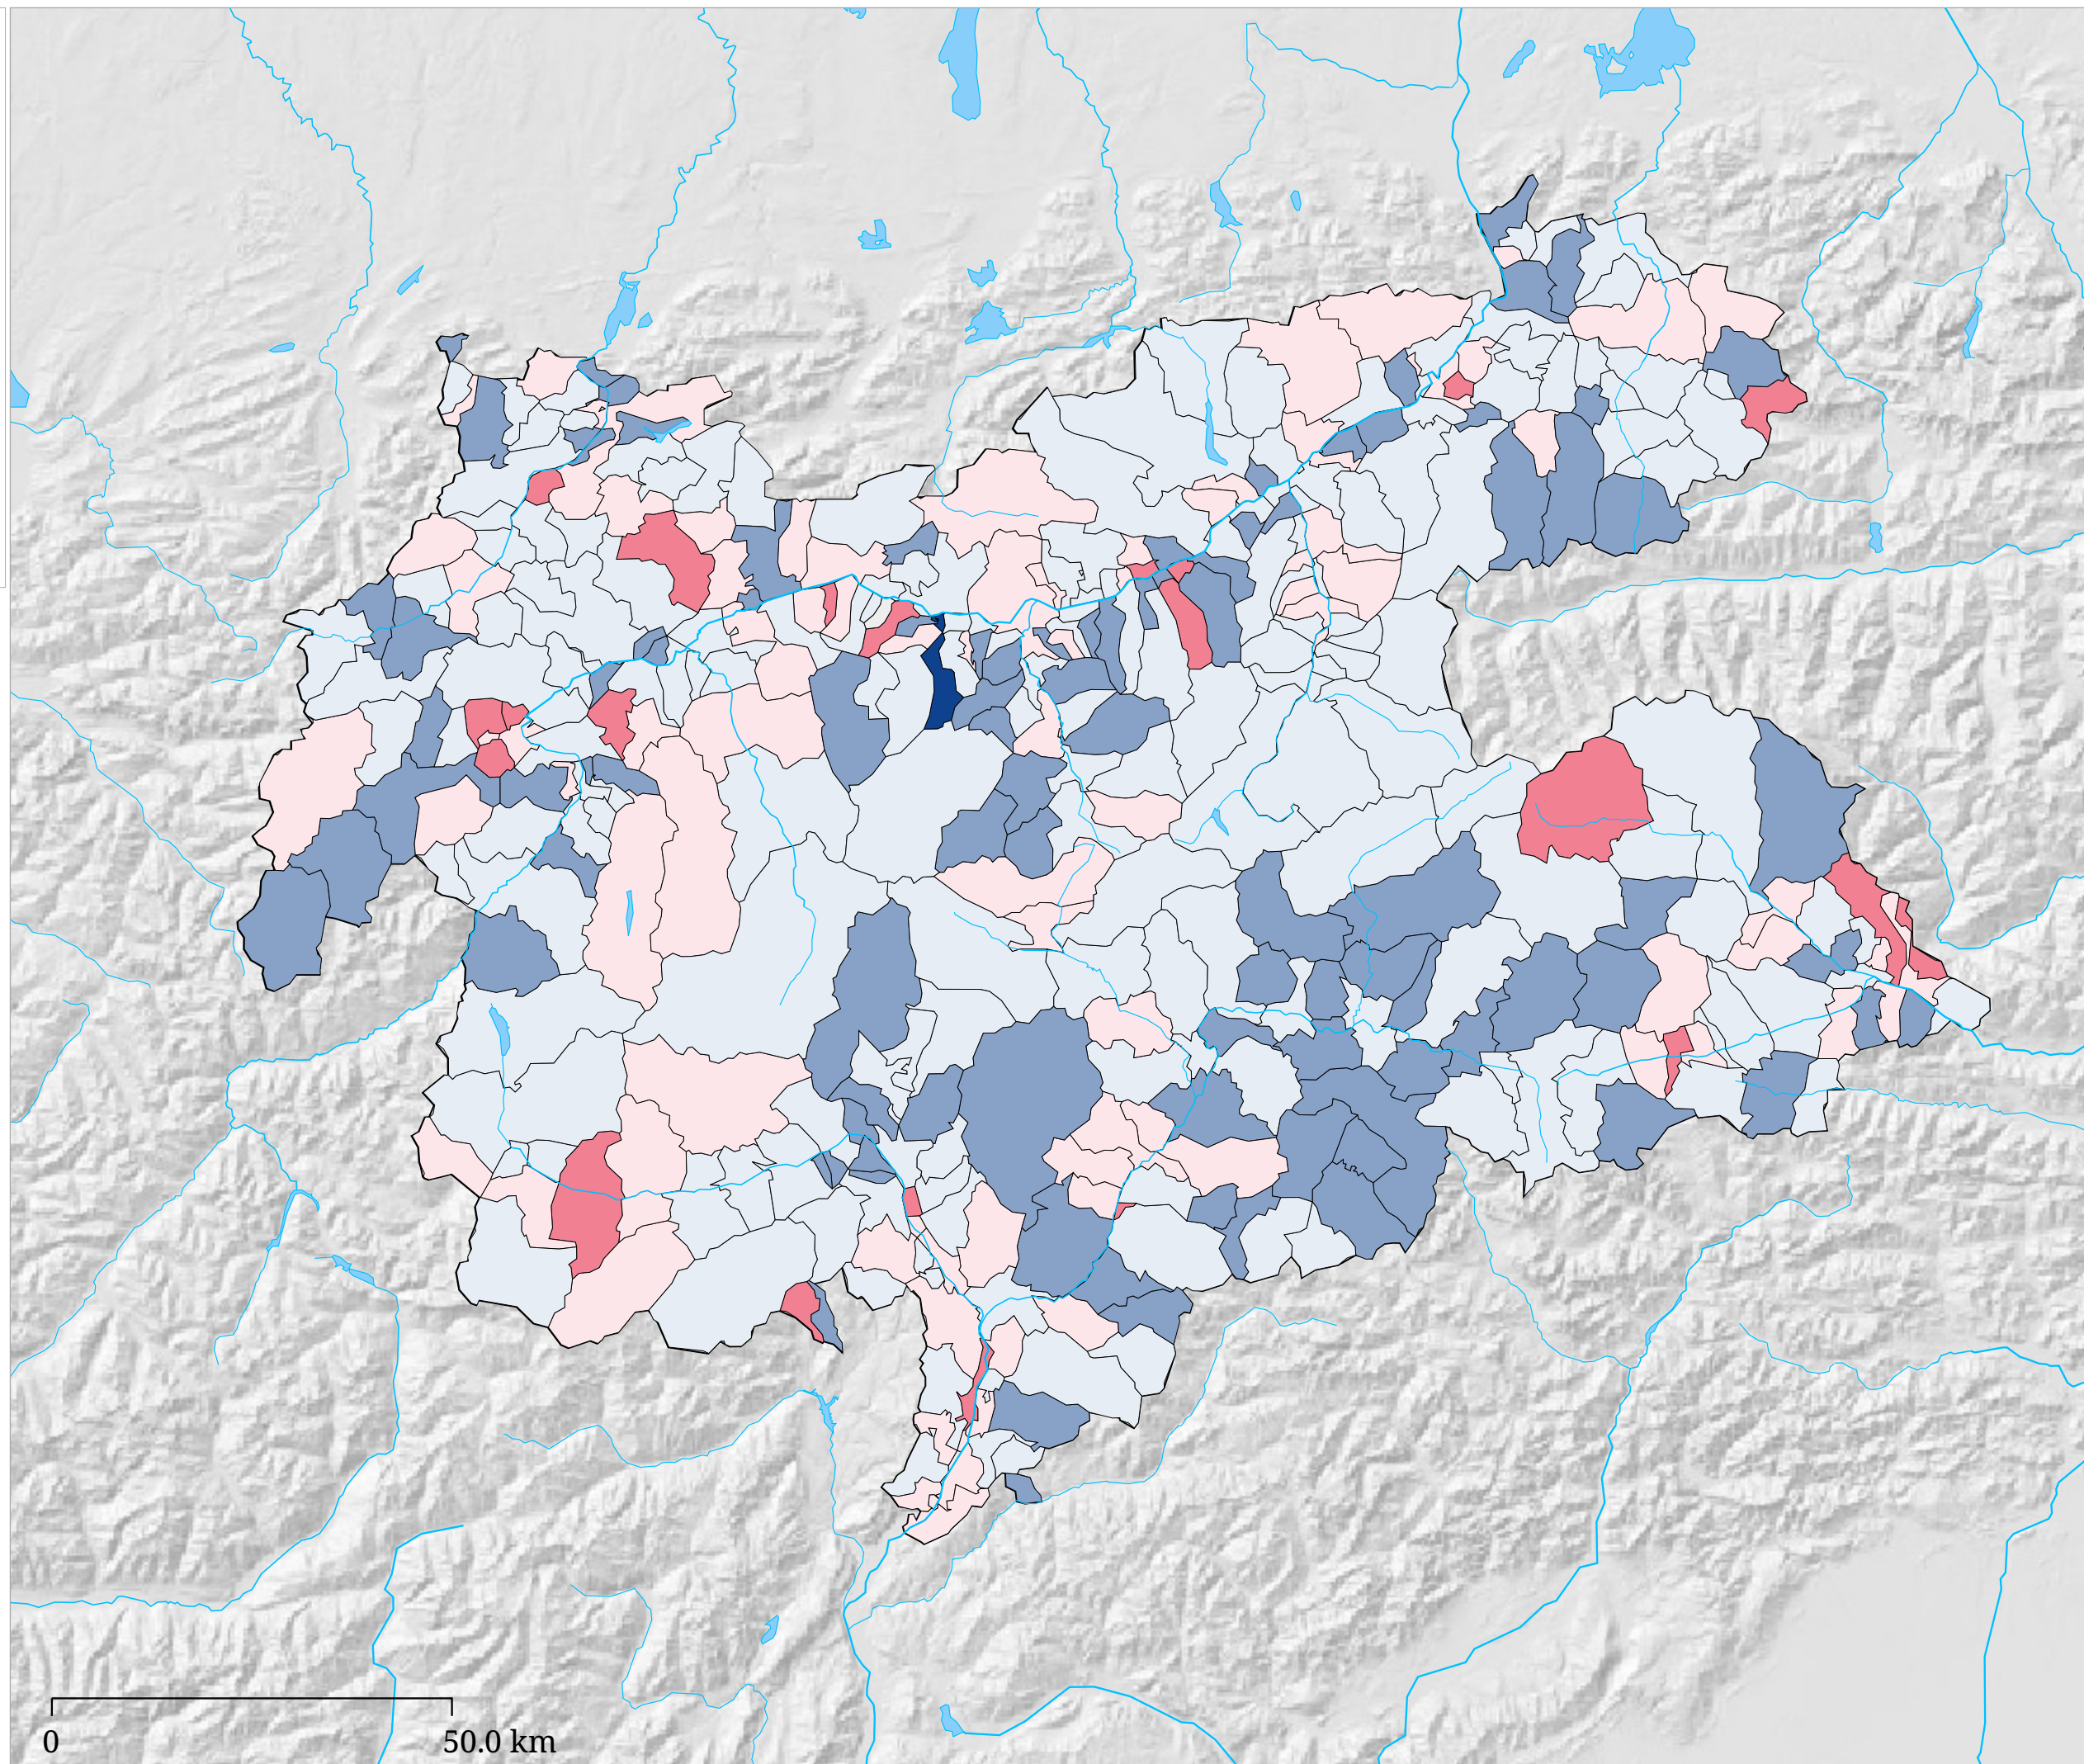

Set di carte »Arbeitsbereich Robert«

it:Entwicklung der Aufenthaltsdauer Tourismusjahr 1990-2000

it:Info