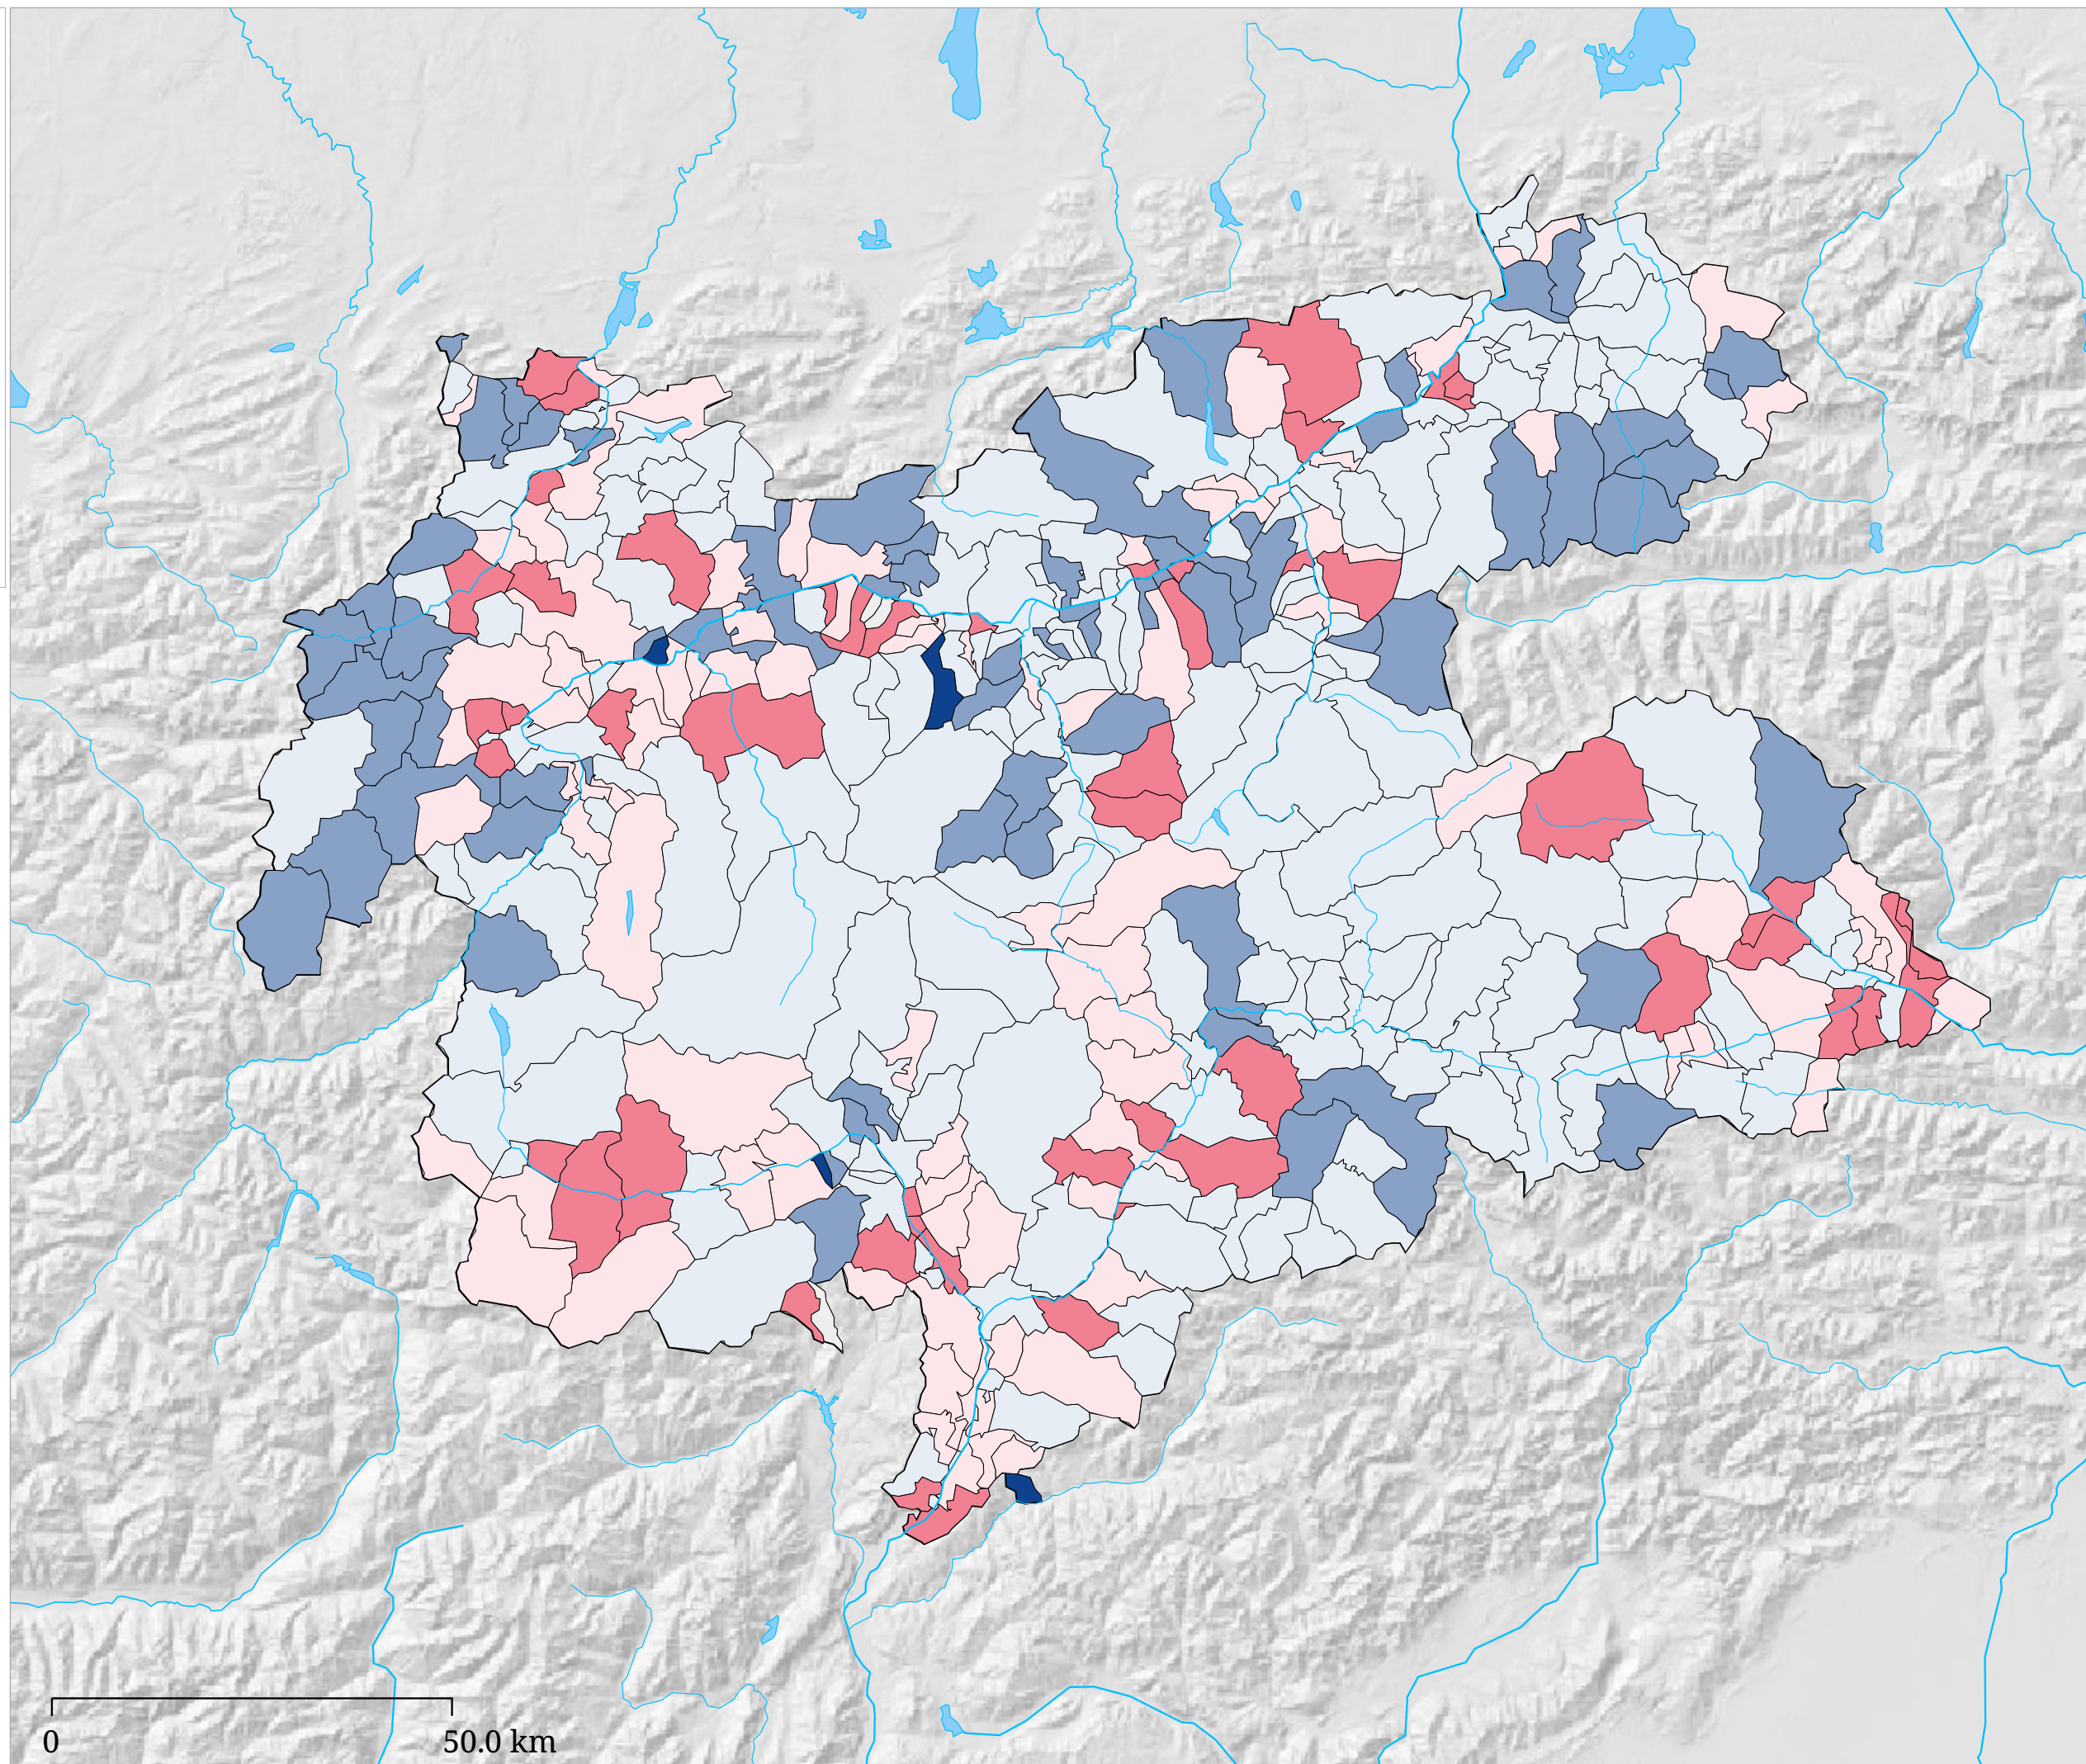

# Set di carte »Arbeitsbereich Robert«

## it:Entwicklung der Aufenthaltsdauer Winter 1989/90-1999/2000

it:Info