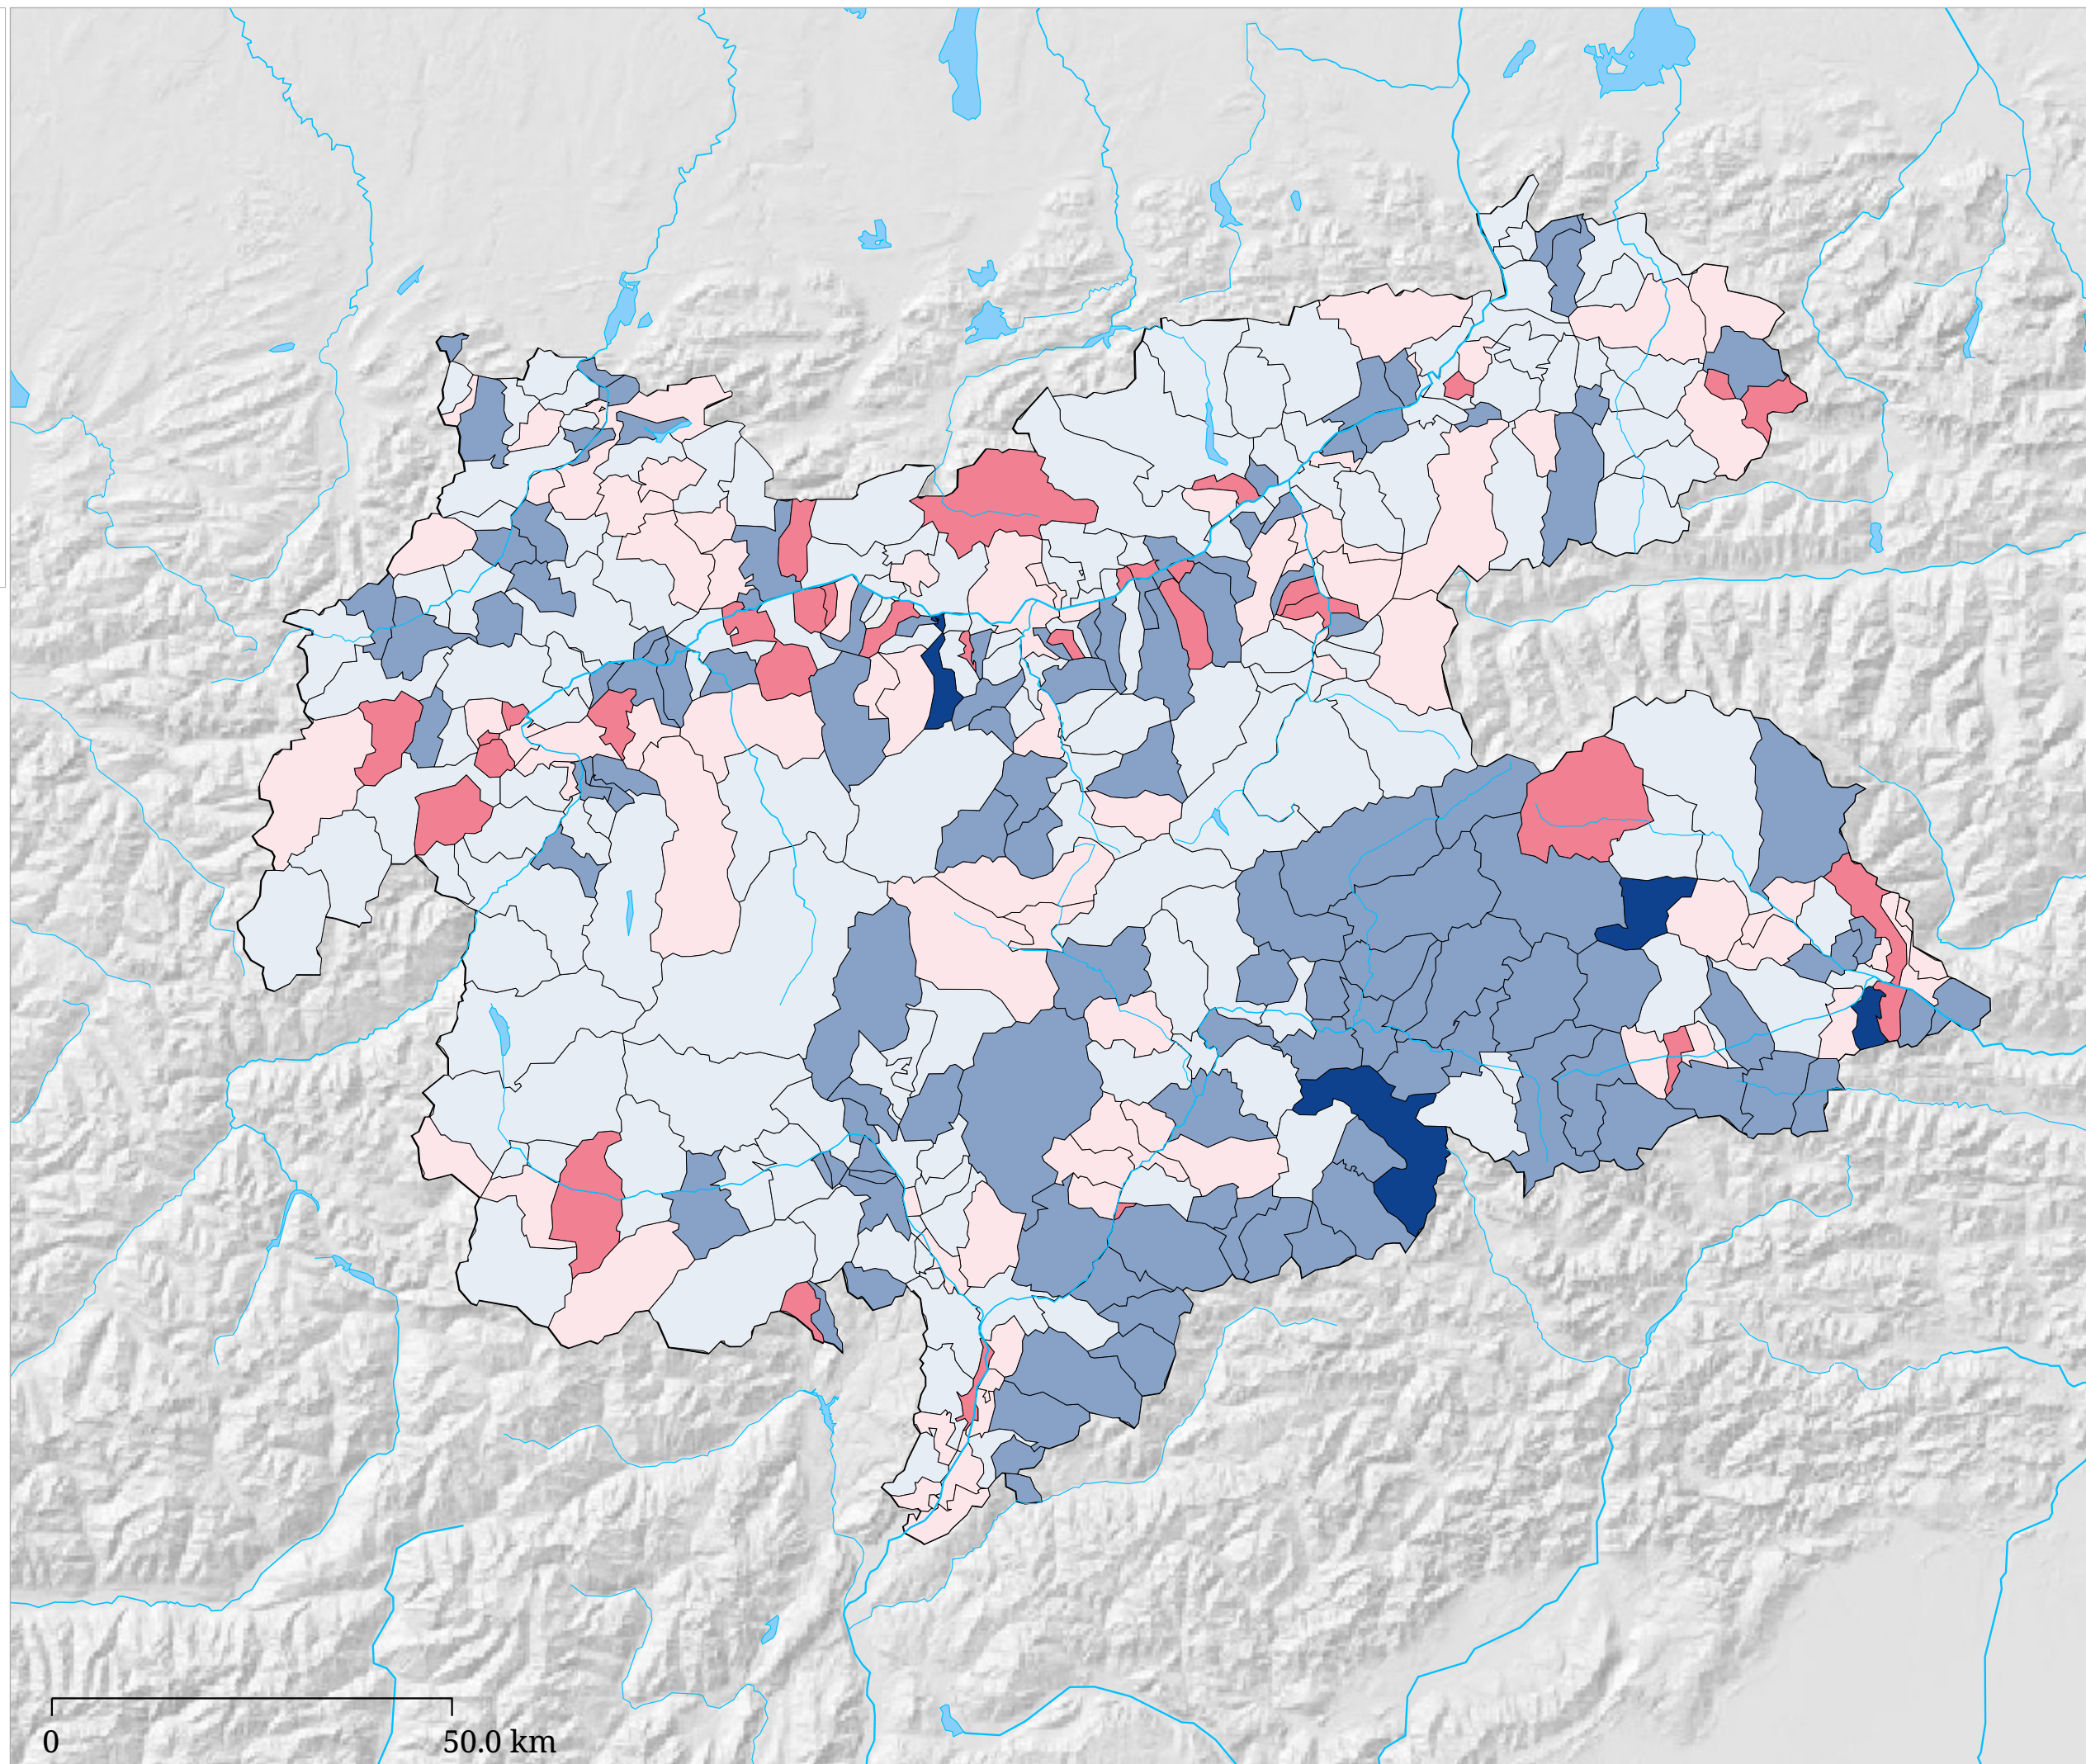

Set di carte »Arbeitsbereich Robert«
it:Entwicklung der Aufenthaltsdauer Sommer 1990-2000

it:Info