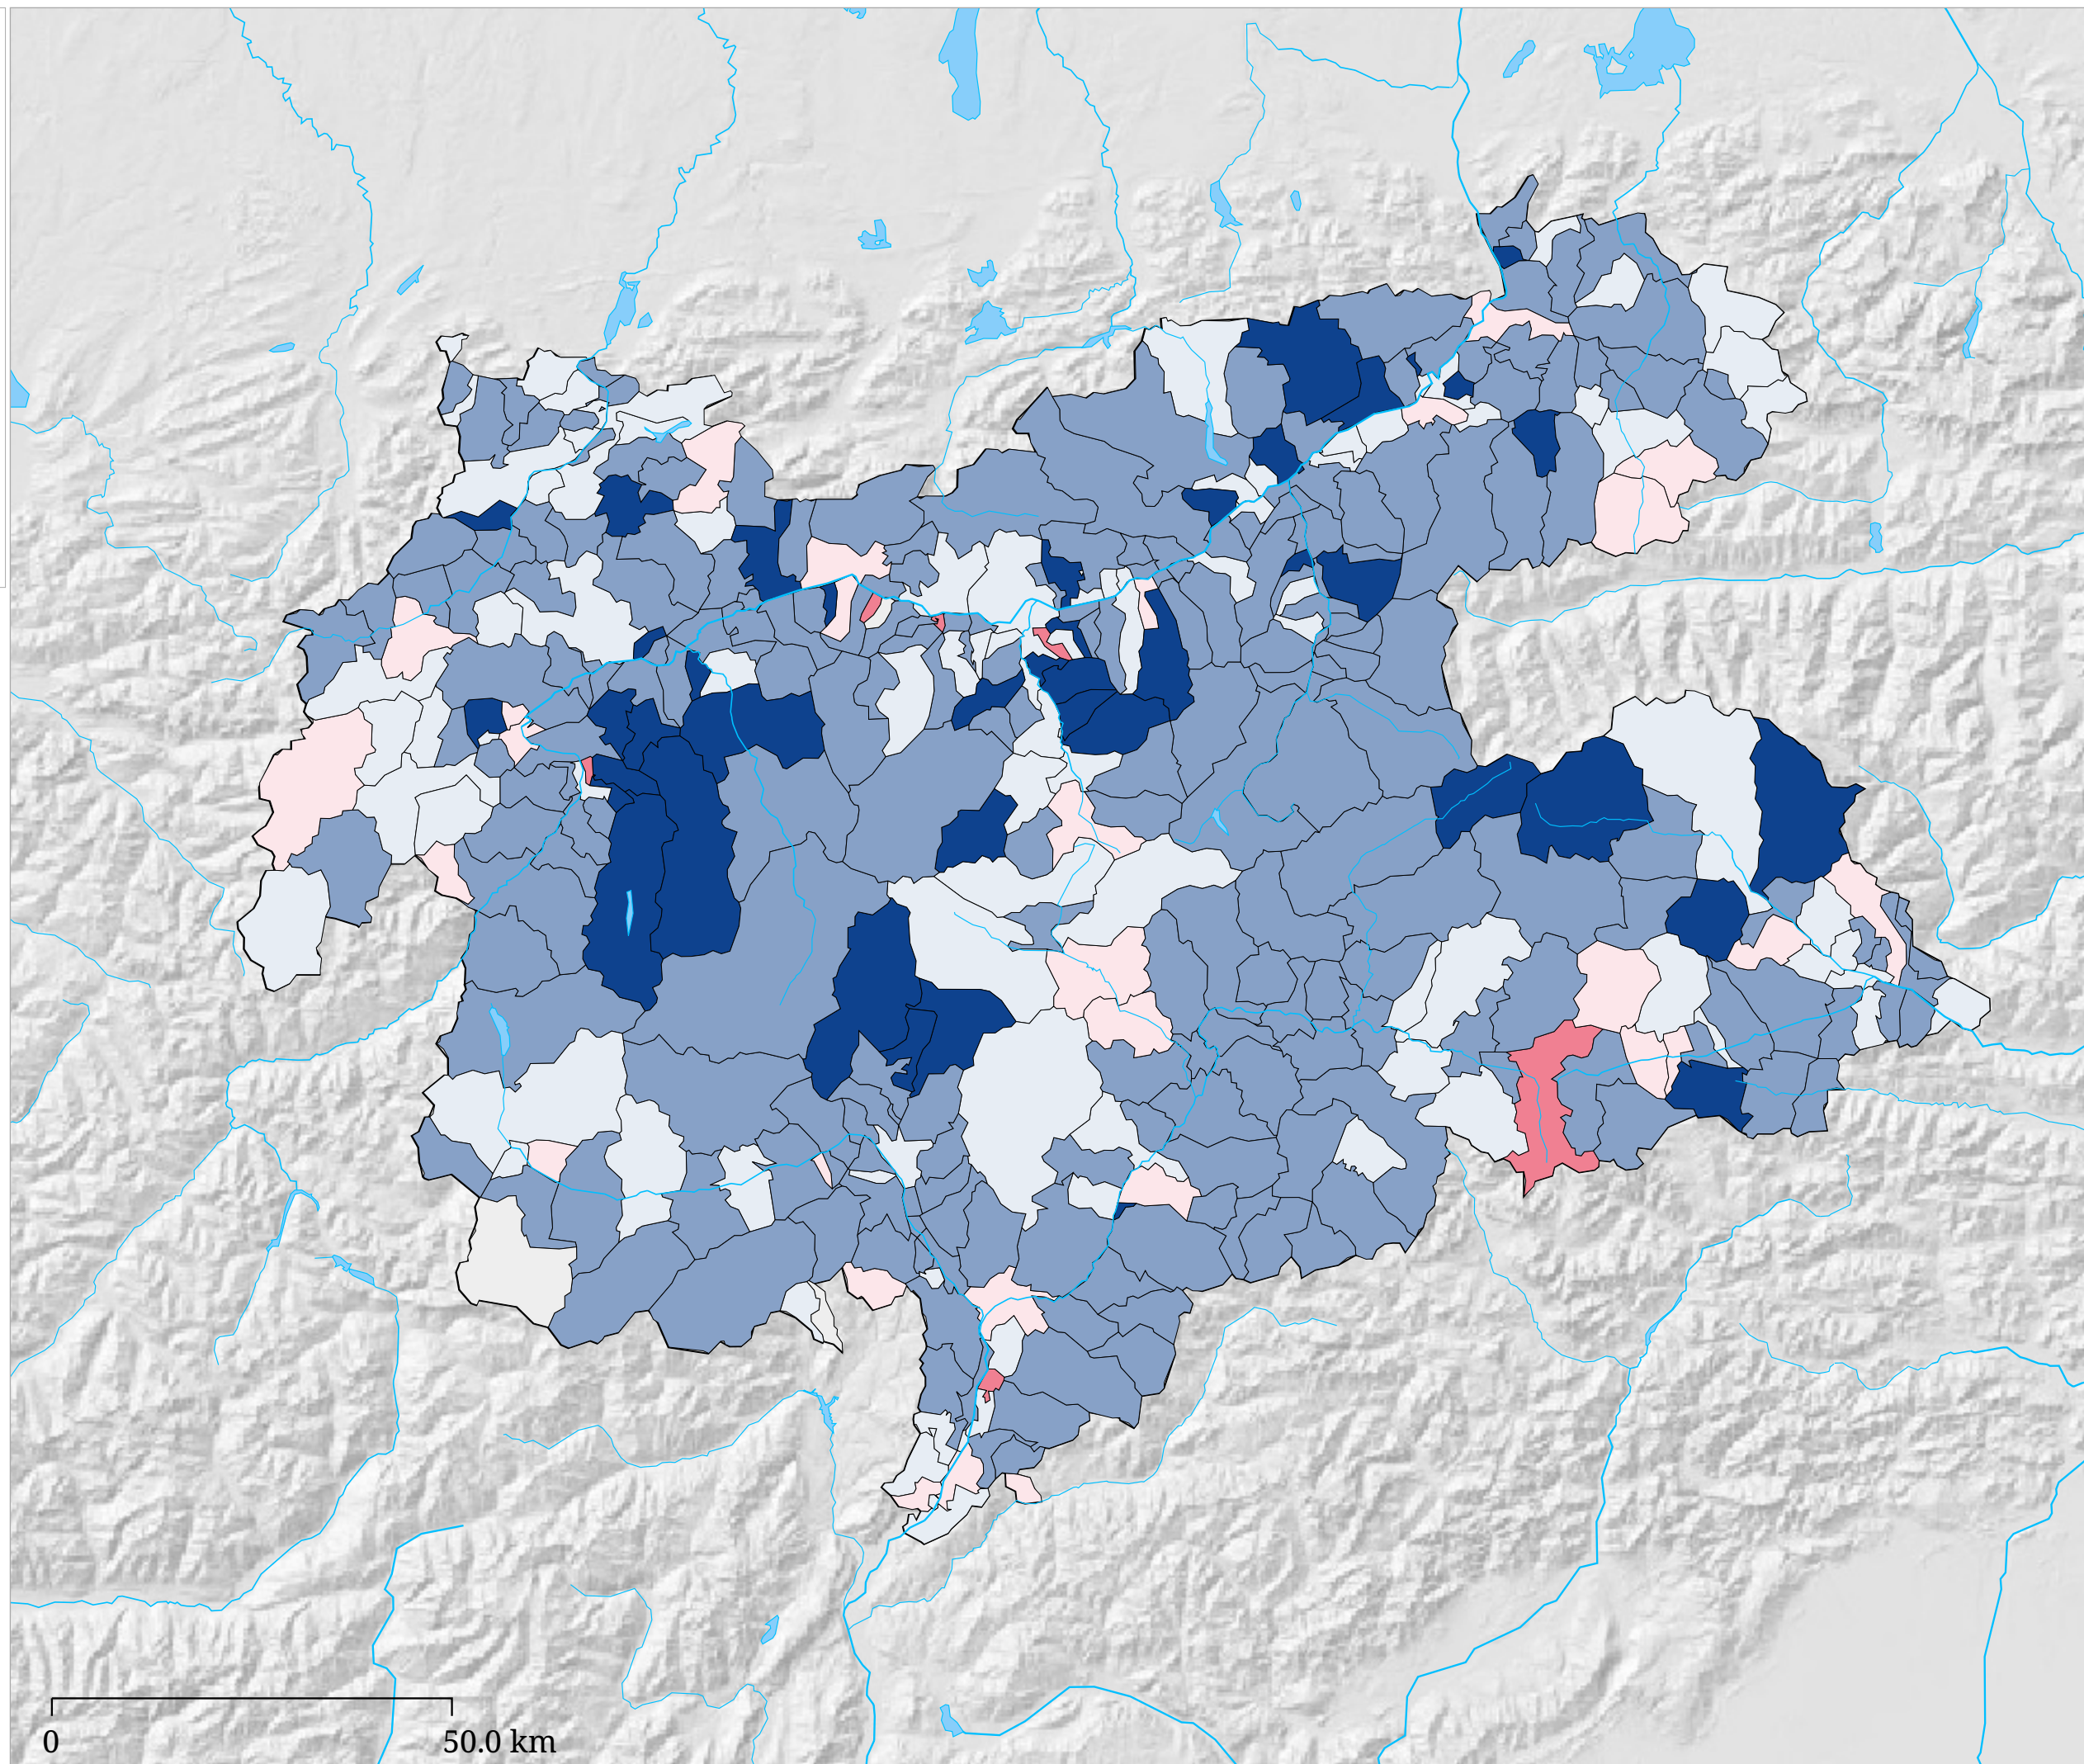

Set di carte »Arbeitsbereich Robert«  
it:Entwicklung der Aufenthaltsdauer Tourismusjahr 1980-1990

it:Info