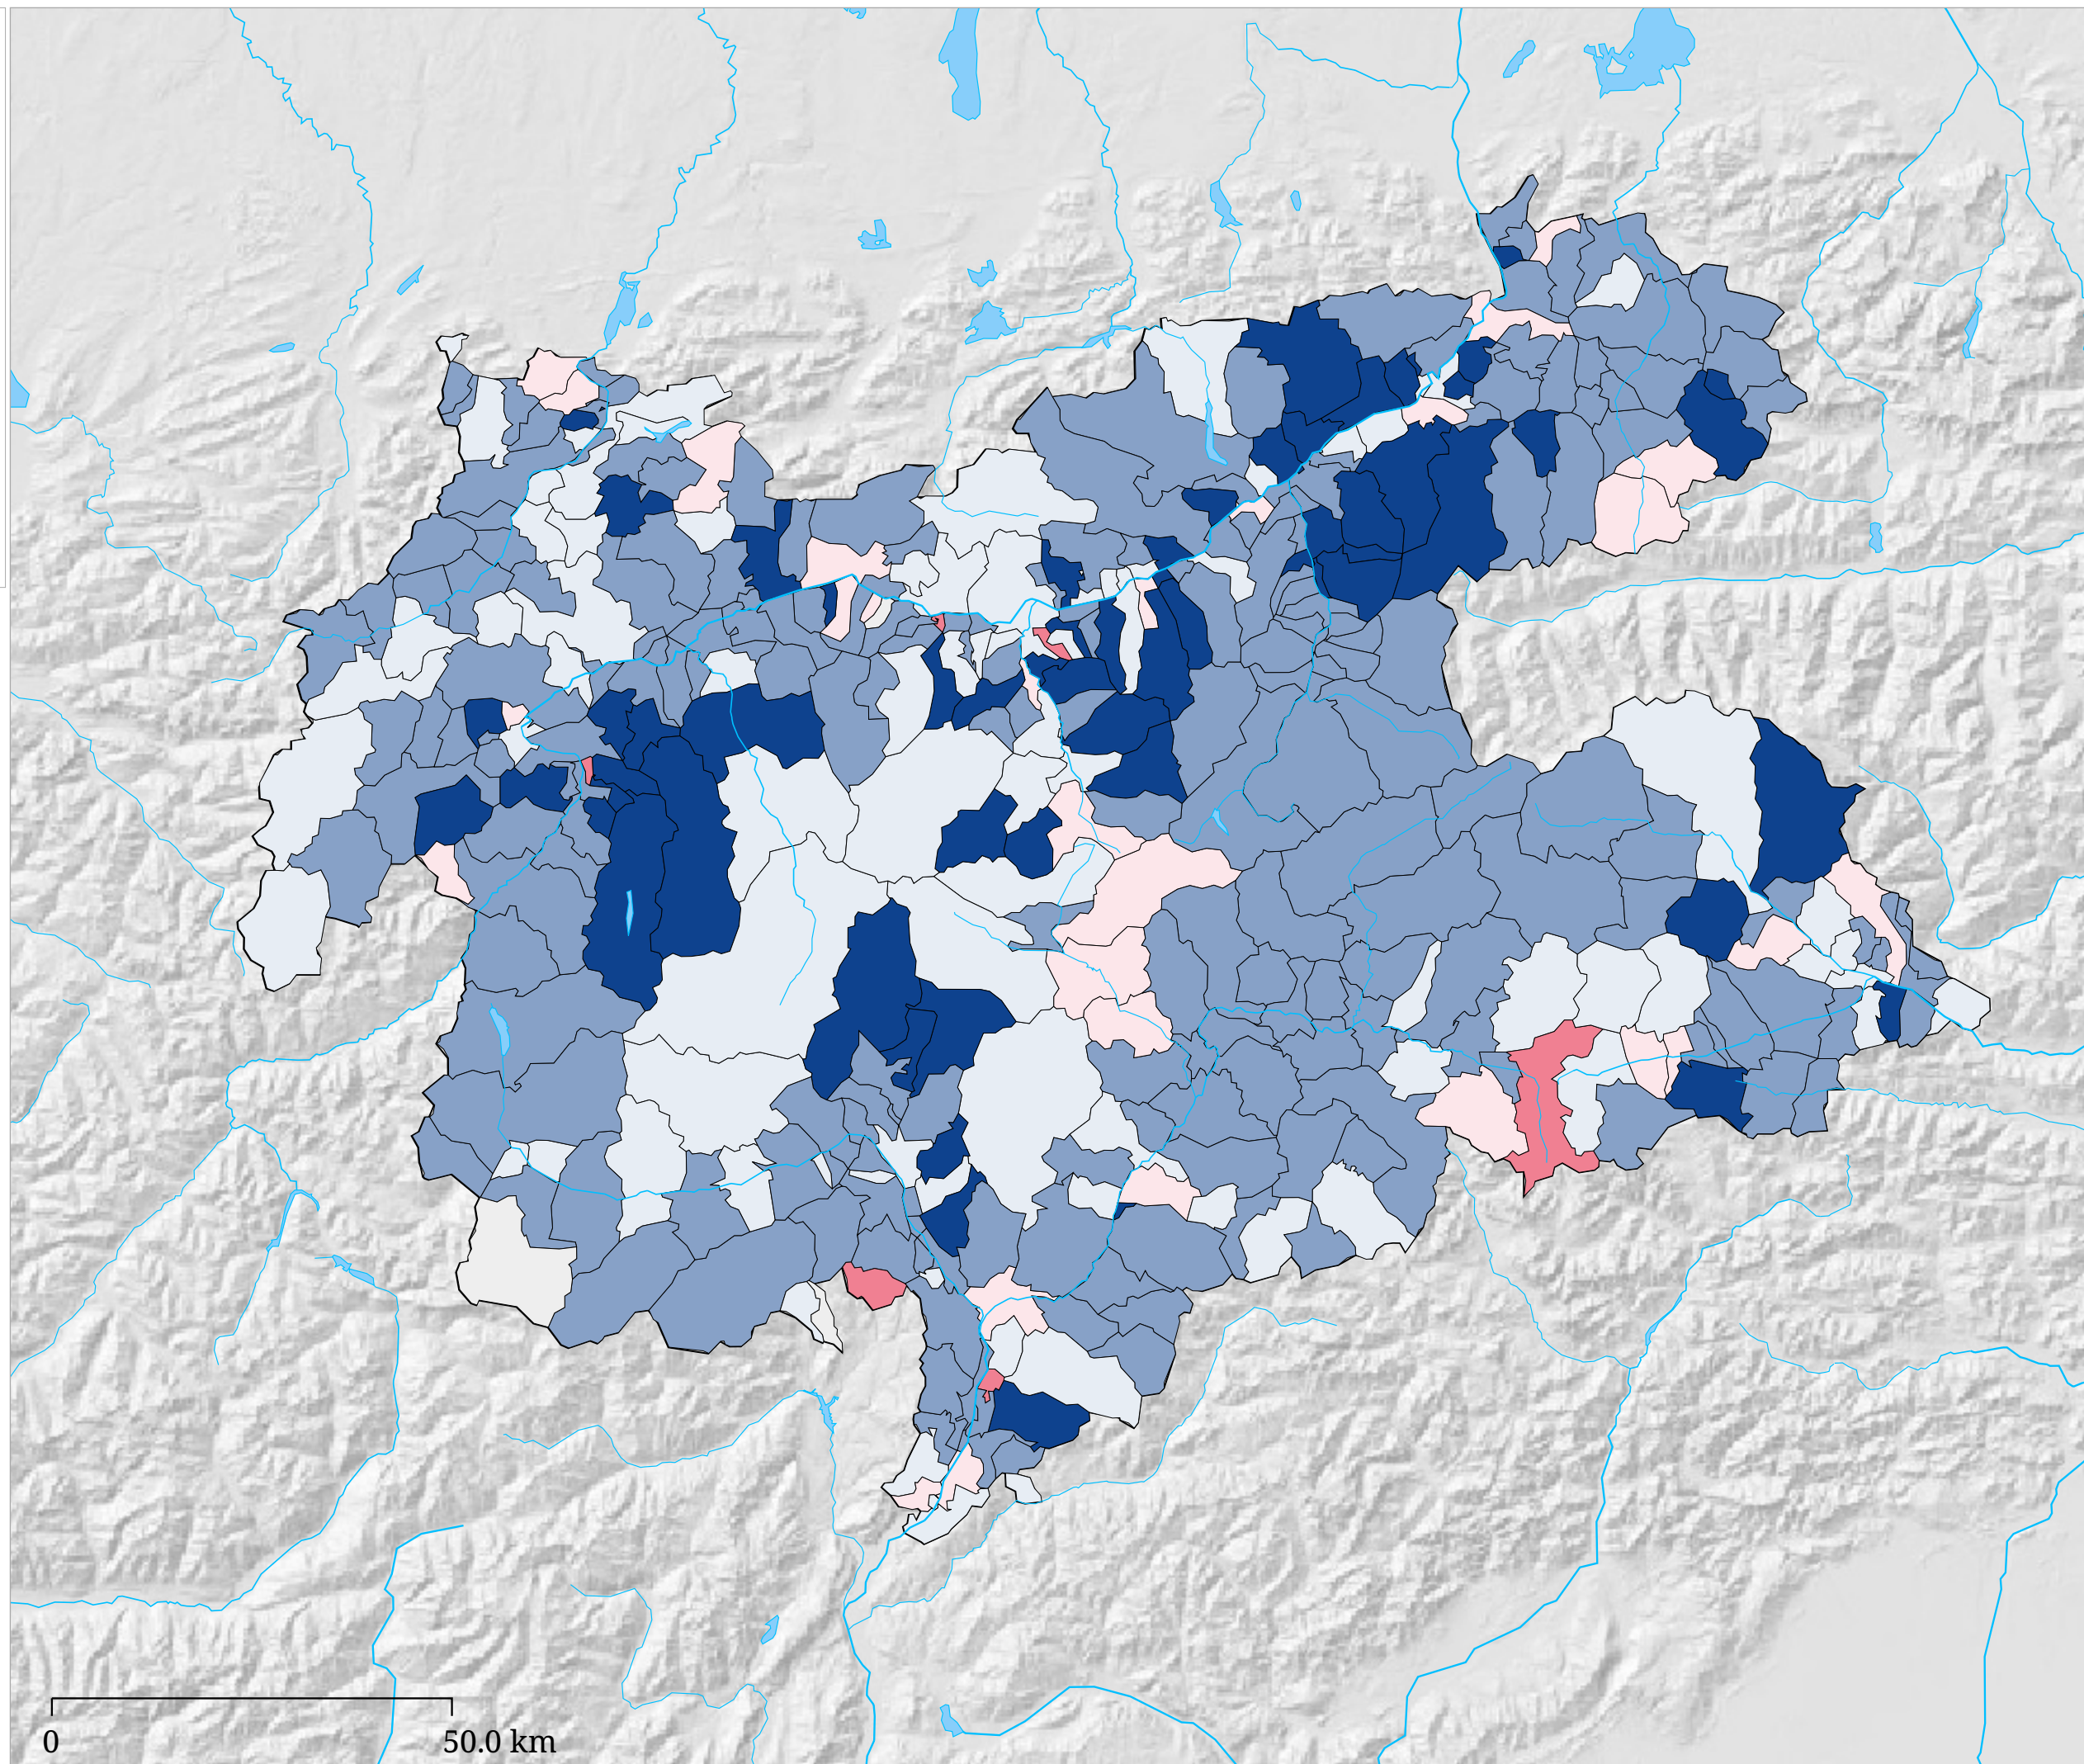

Set di carte »Arbeitsbereich Robert«
it:Entwicklung der Aufenthaltsdauer Sommer 1980-1990

it:Info