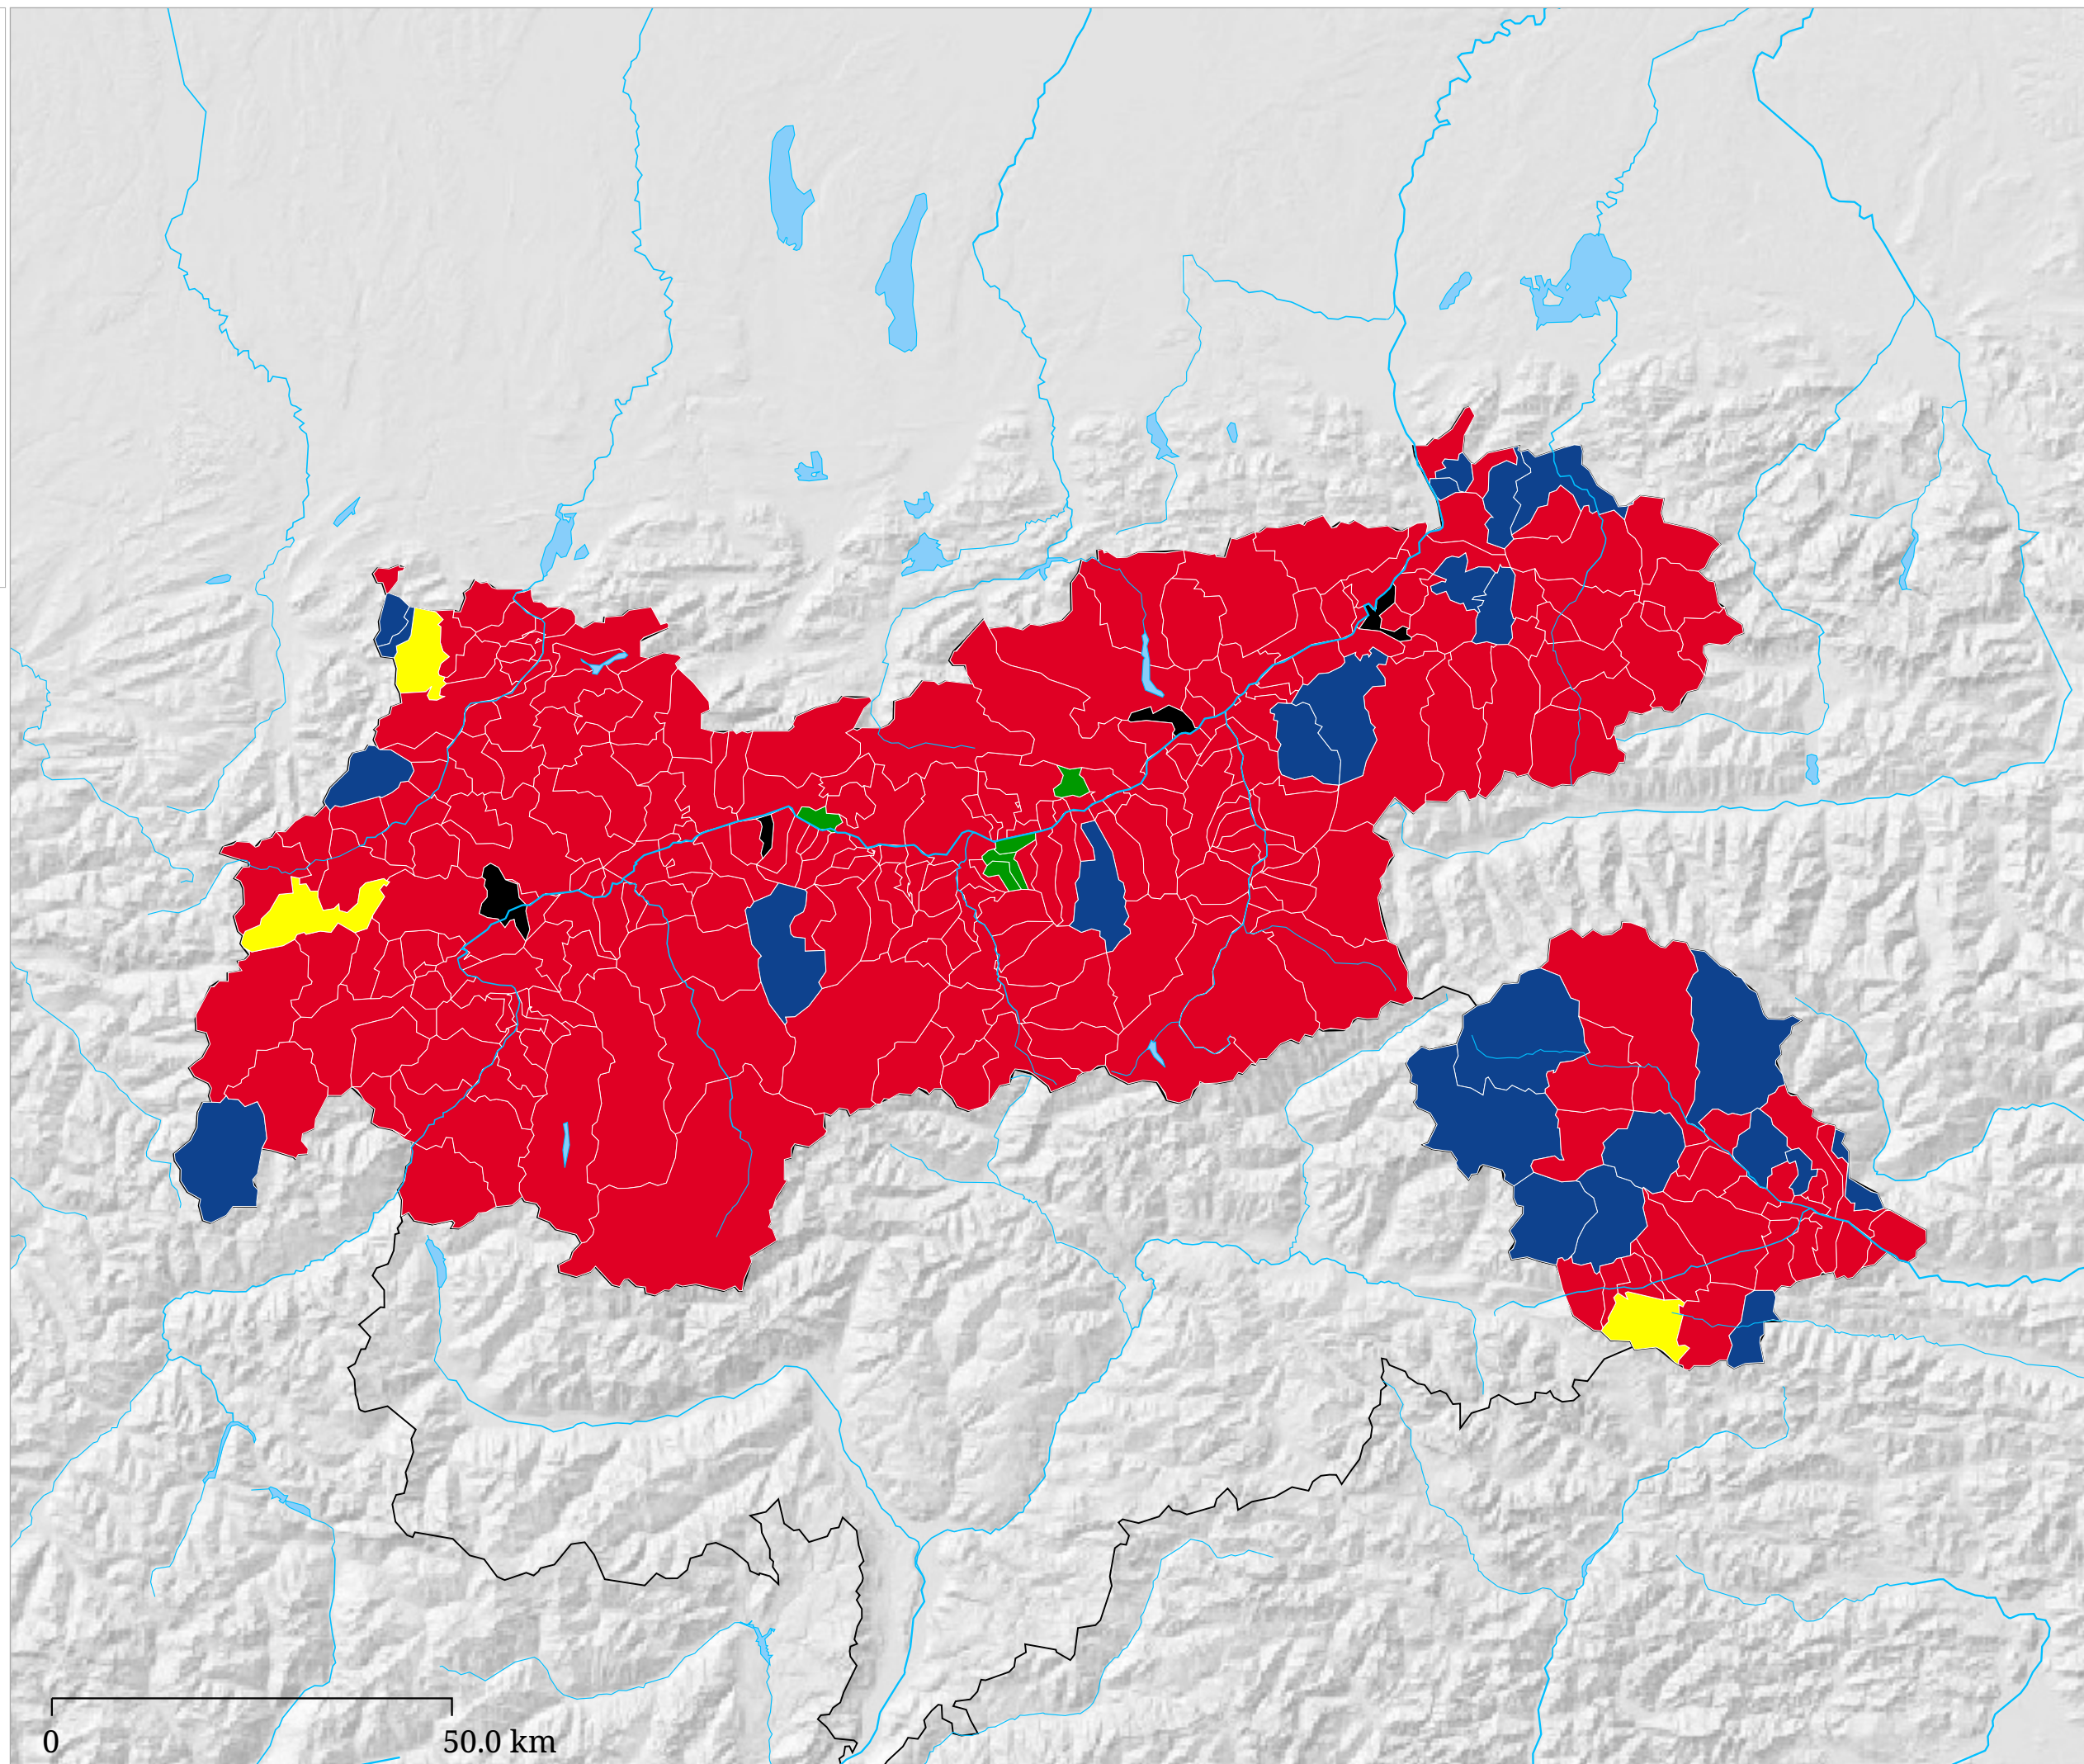

it:Nationalratswahlen 2002 -
Platz 2

- SPÖ
- FPÖ
- ÖVP
- DIE GRÜNEN
- KPÖ
- it:LIF

it:die Karte zeigt den jeweiligen 2.platzierten