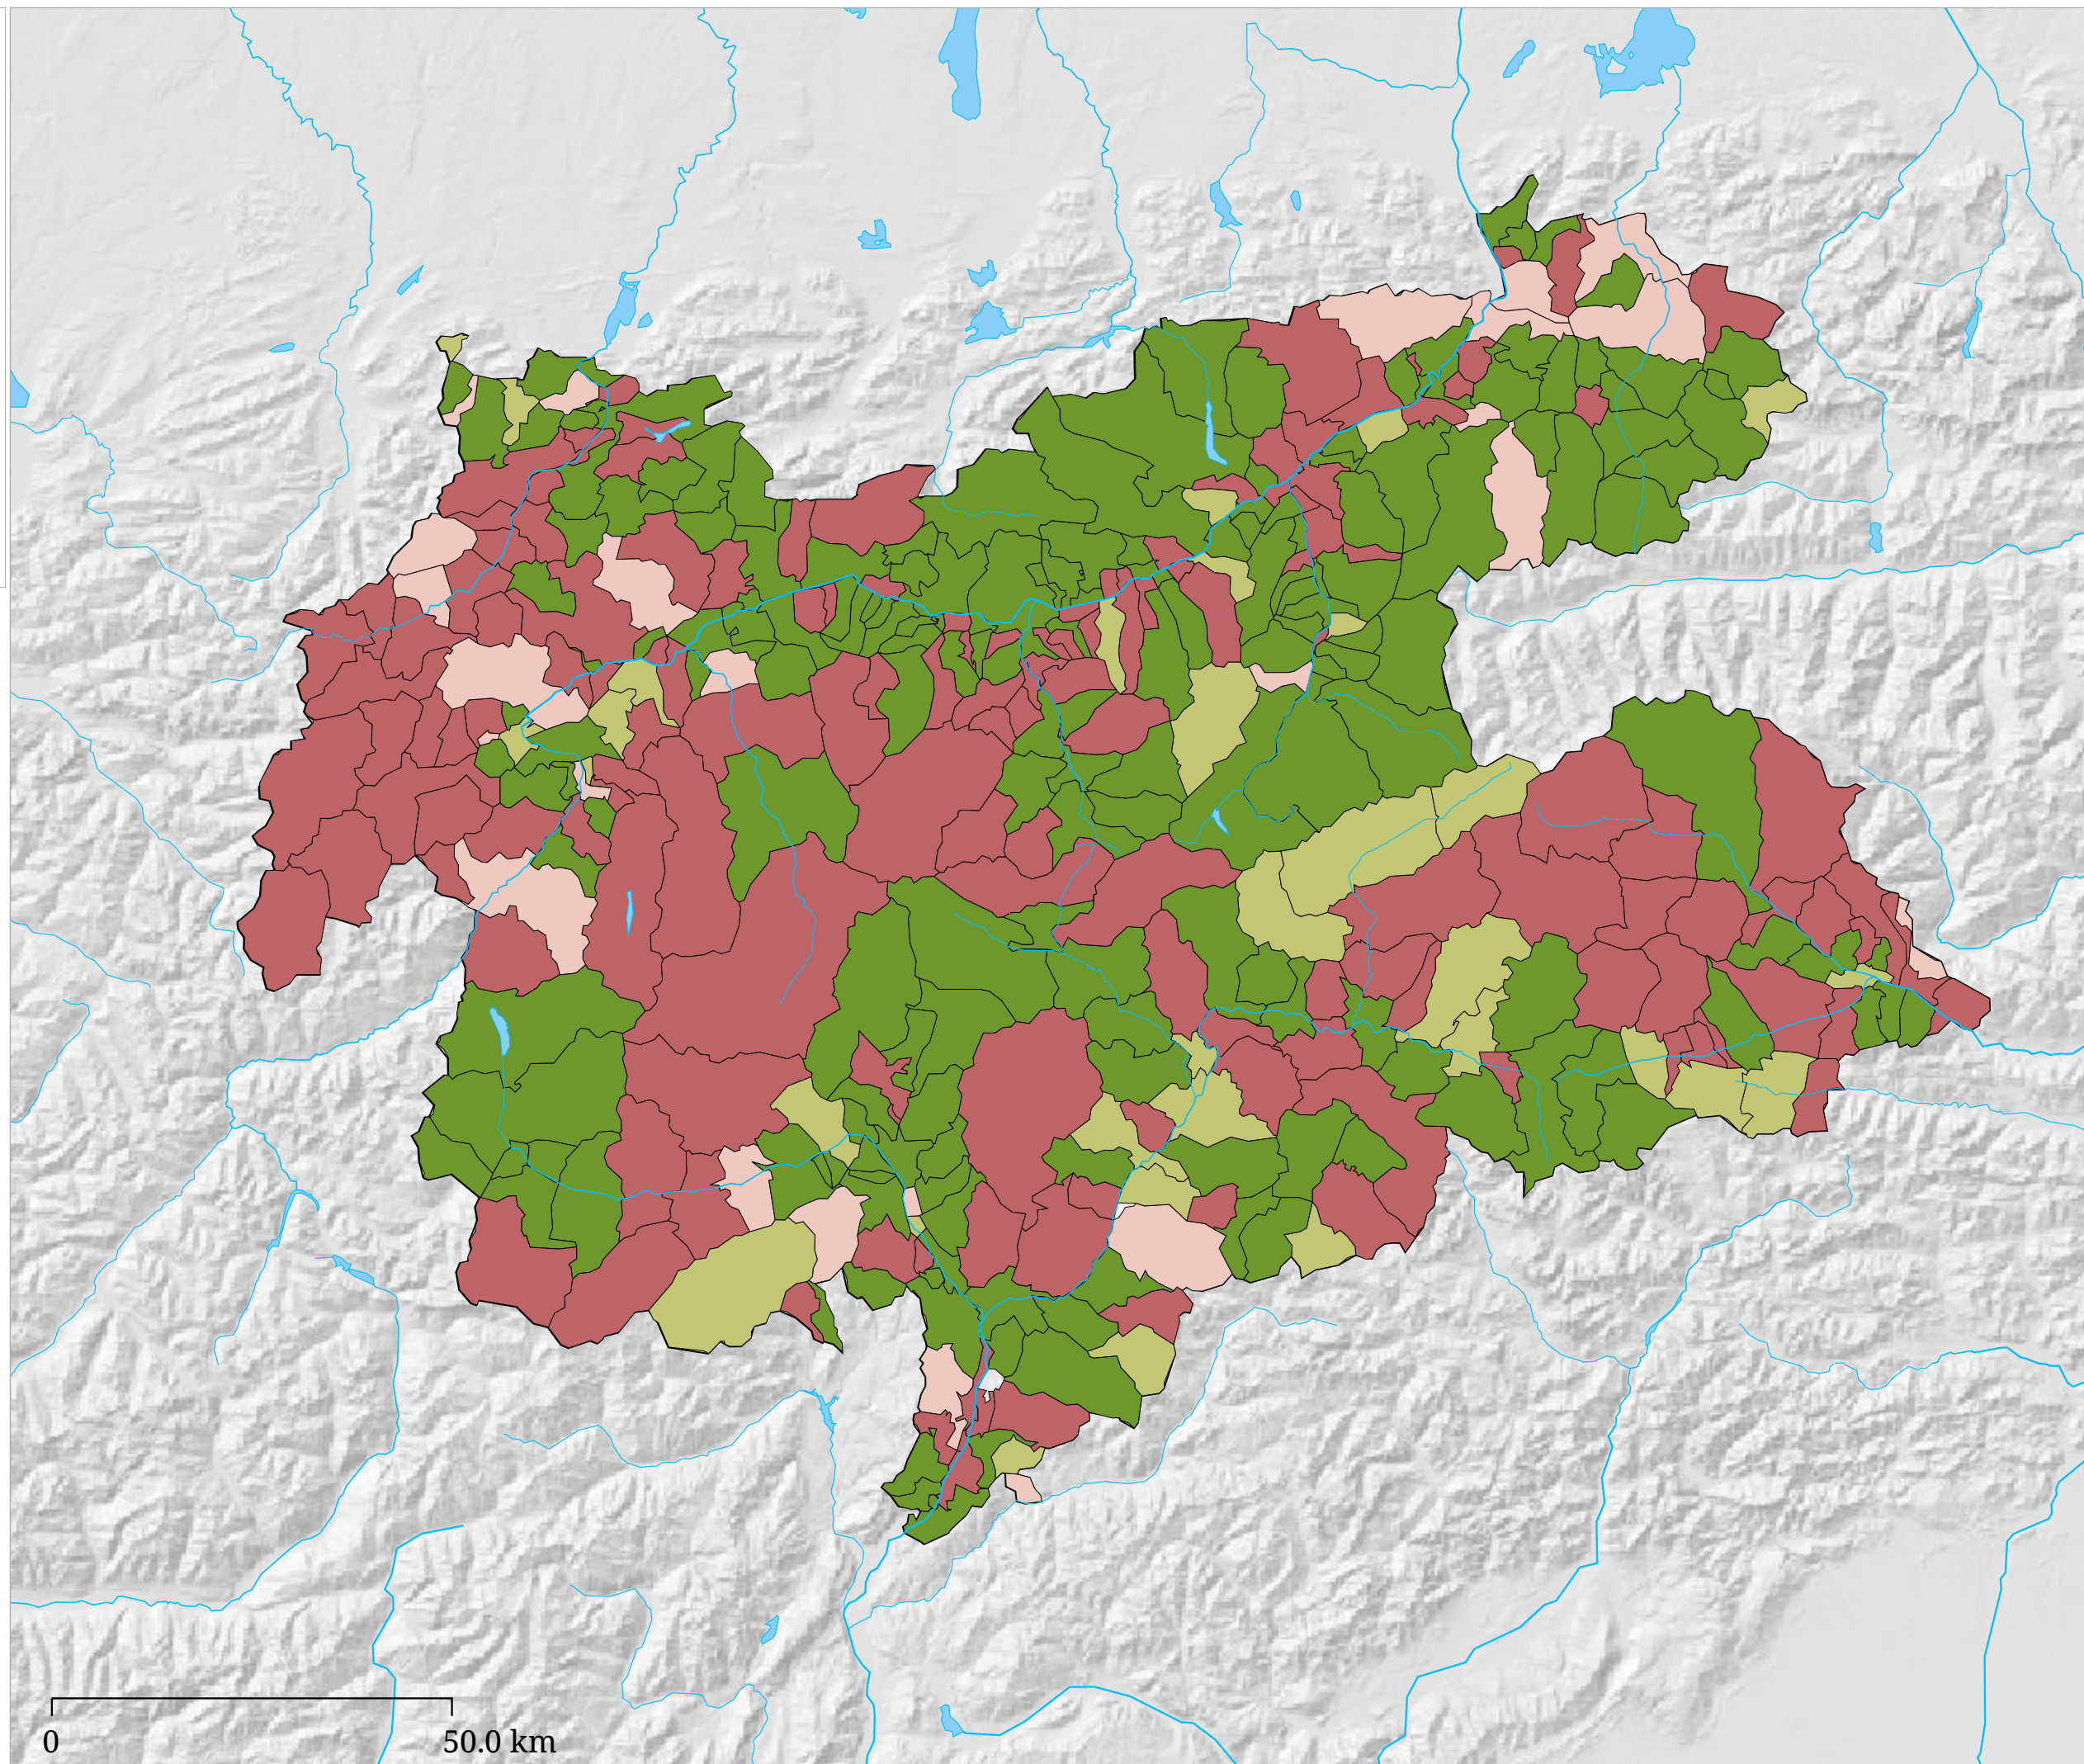

Set di carte »Arbeitsbereich Robert«
Andamento delle presenze 2004-2005

Andamento delle presenze
2004-2005 (%)

La carta indica lo sviluppo delle presenze dal 2004 al 2005.