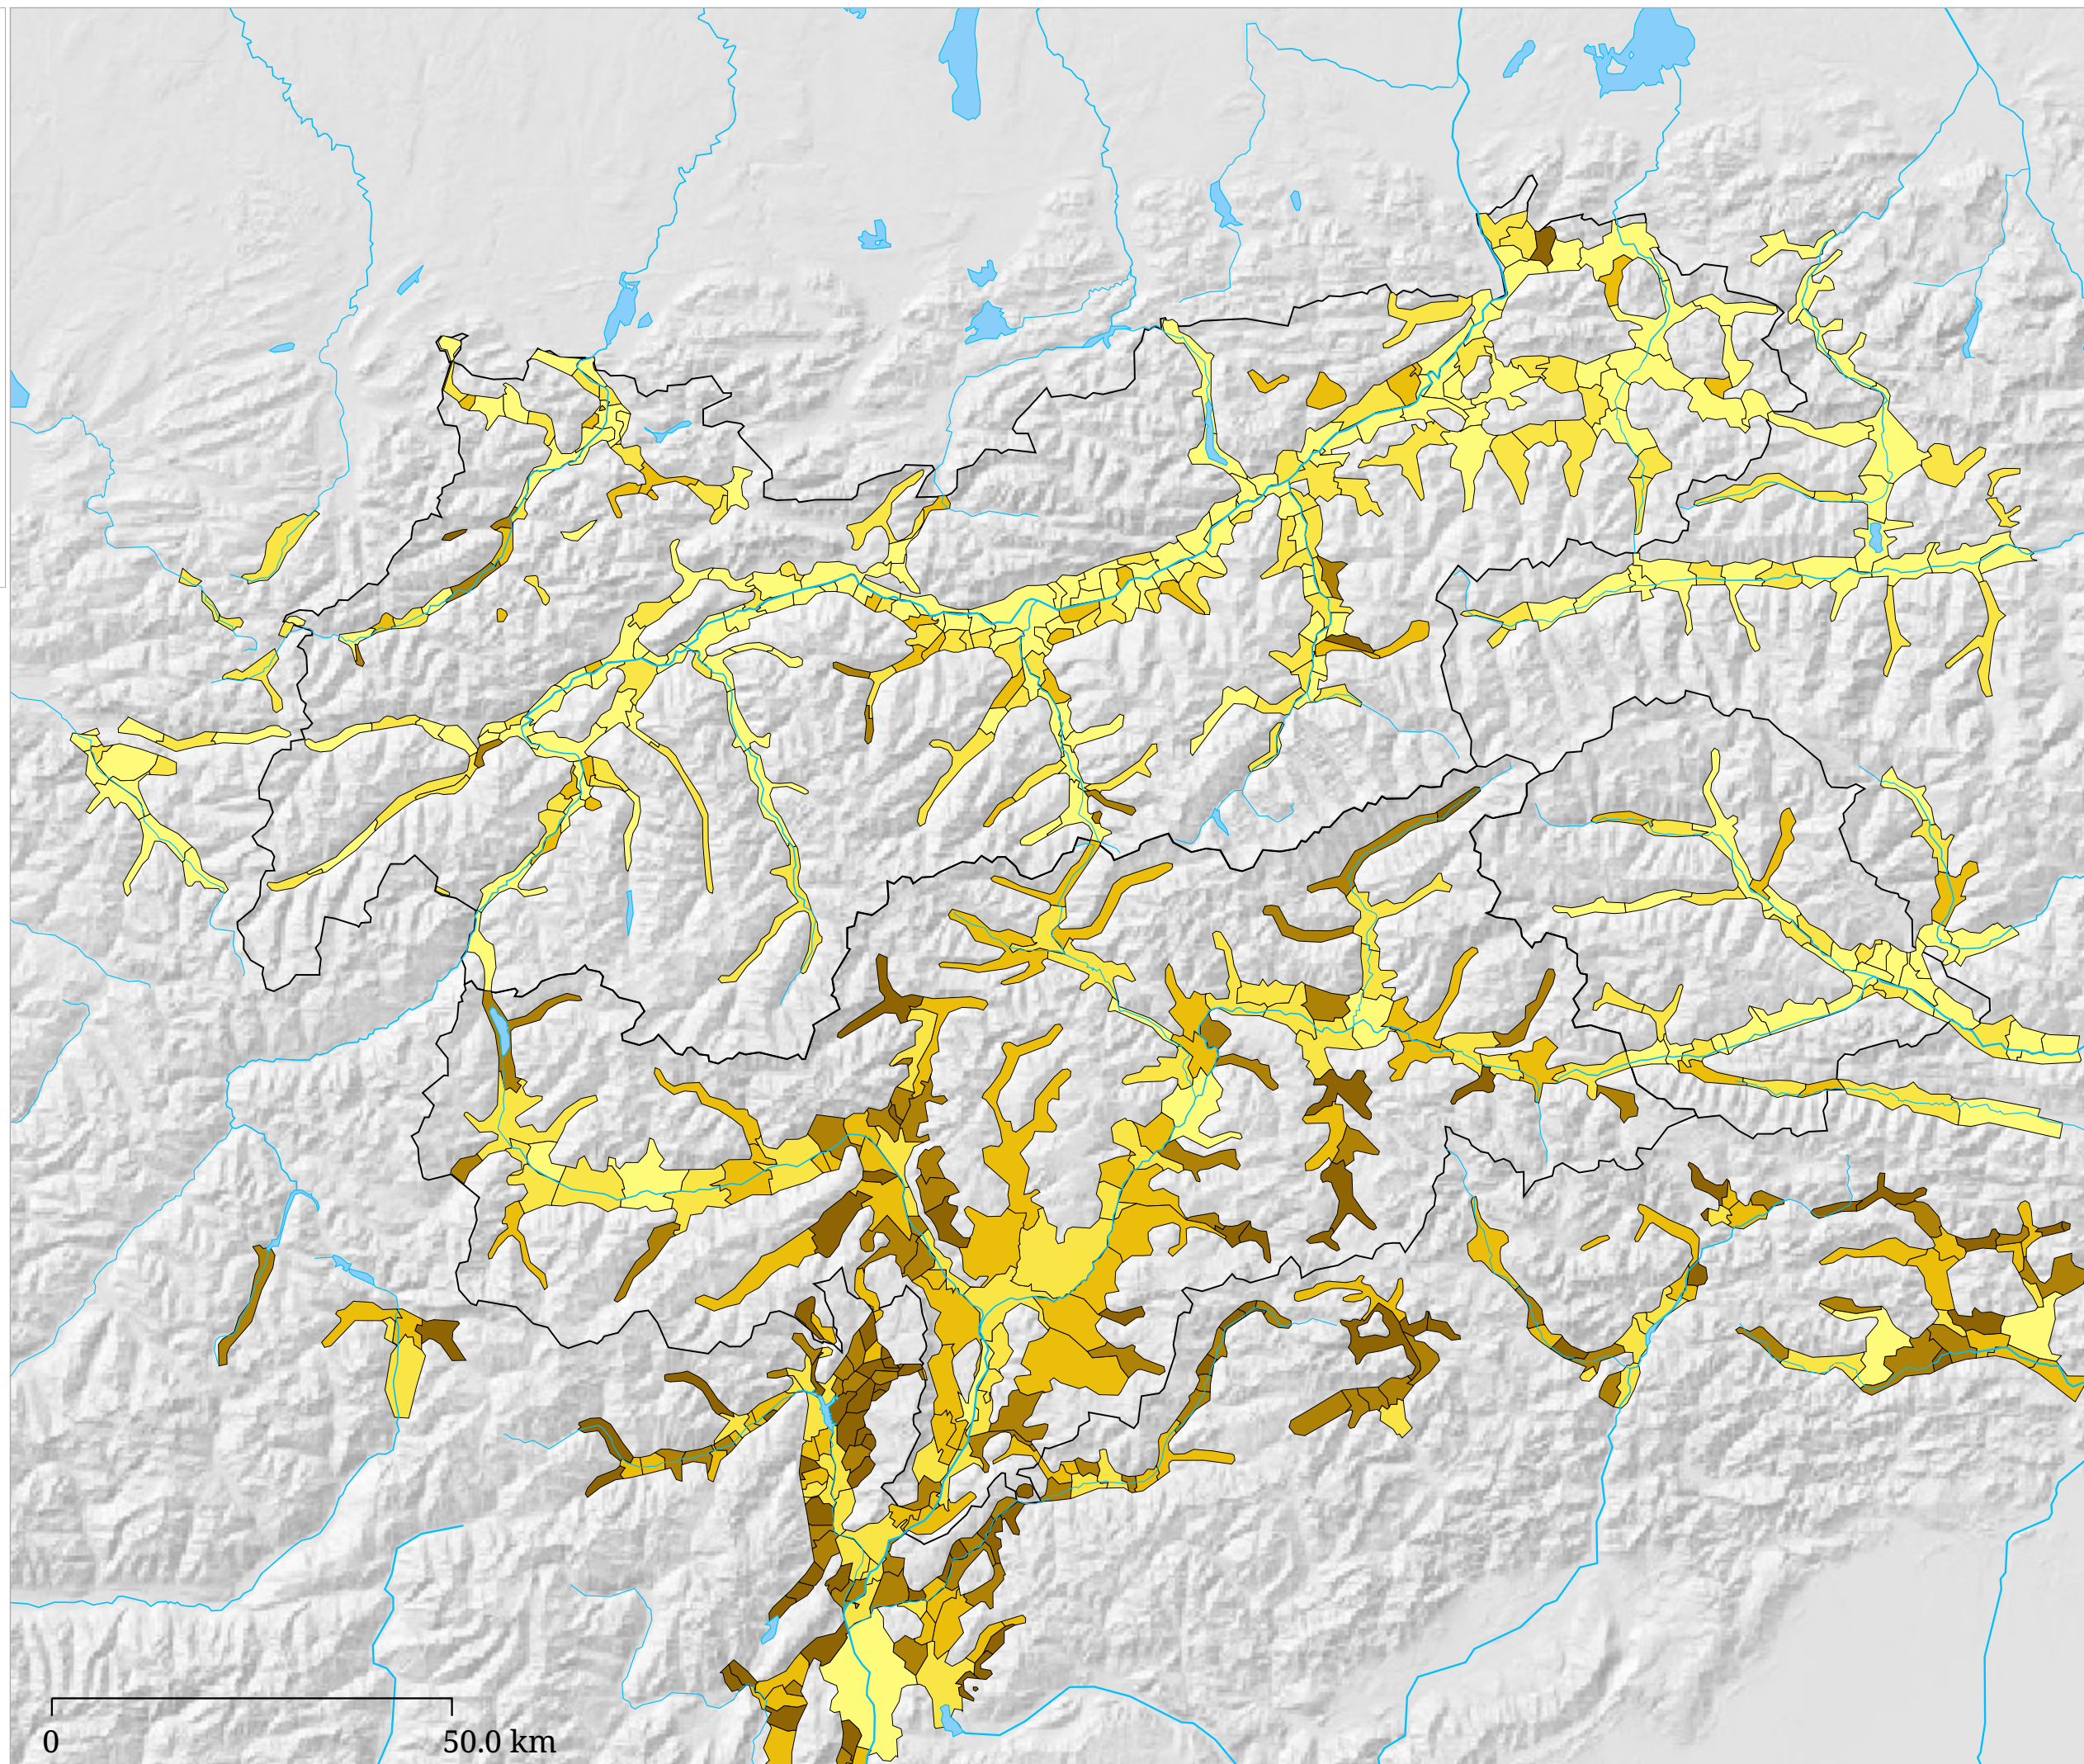

# Set di carte »Mercato del lavoro« Tasso di lavoro autonomo (senza agricoltura) (2001)

Tasso di lavoro autonomo  
(senza agricoltura)

Stato: Censimento industria e servizi 2001

La carta indica il tasso di lavoratori autonomi nell'anno 2001 = Percentuale di lavoratori autonomi sul totale di occupati al luogo di lavoro