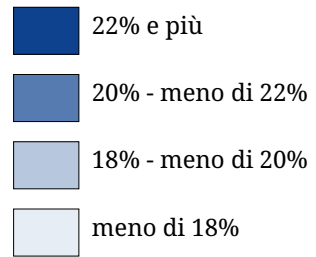

Set di carte »Rischio di povertà - Gruppi della popolazione« Bambini (2001)

Bambini, Numero e percentuale della popolazione

Stato: 2001

La carta indica il numero (dimensione del cerchio) della popolazione sotto i 15 anni e la percentuale (colore) sulla popolazione totale nei comuni 2001.