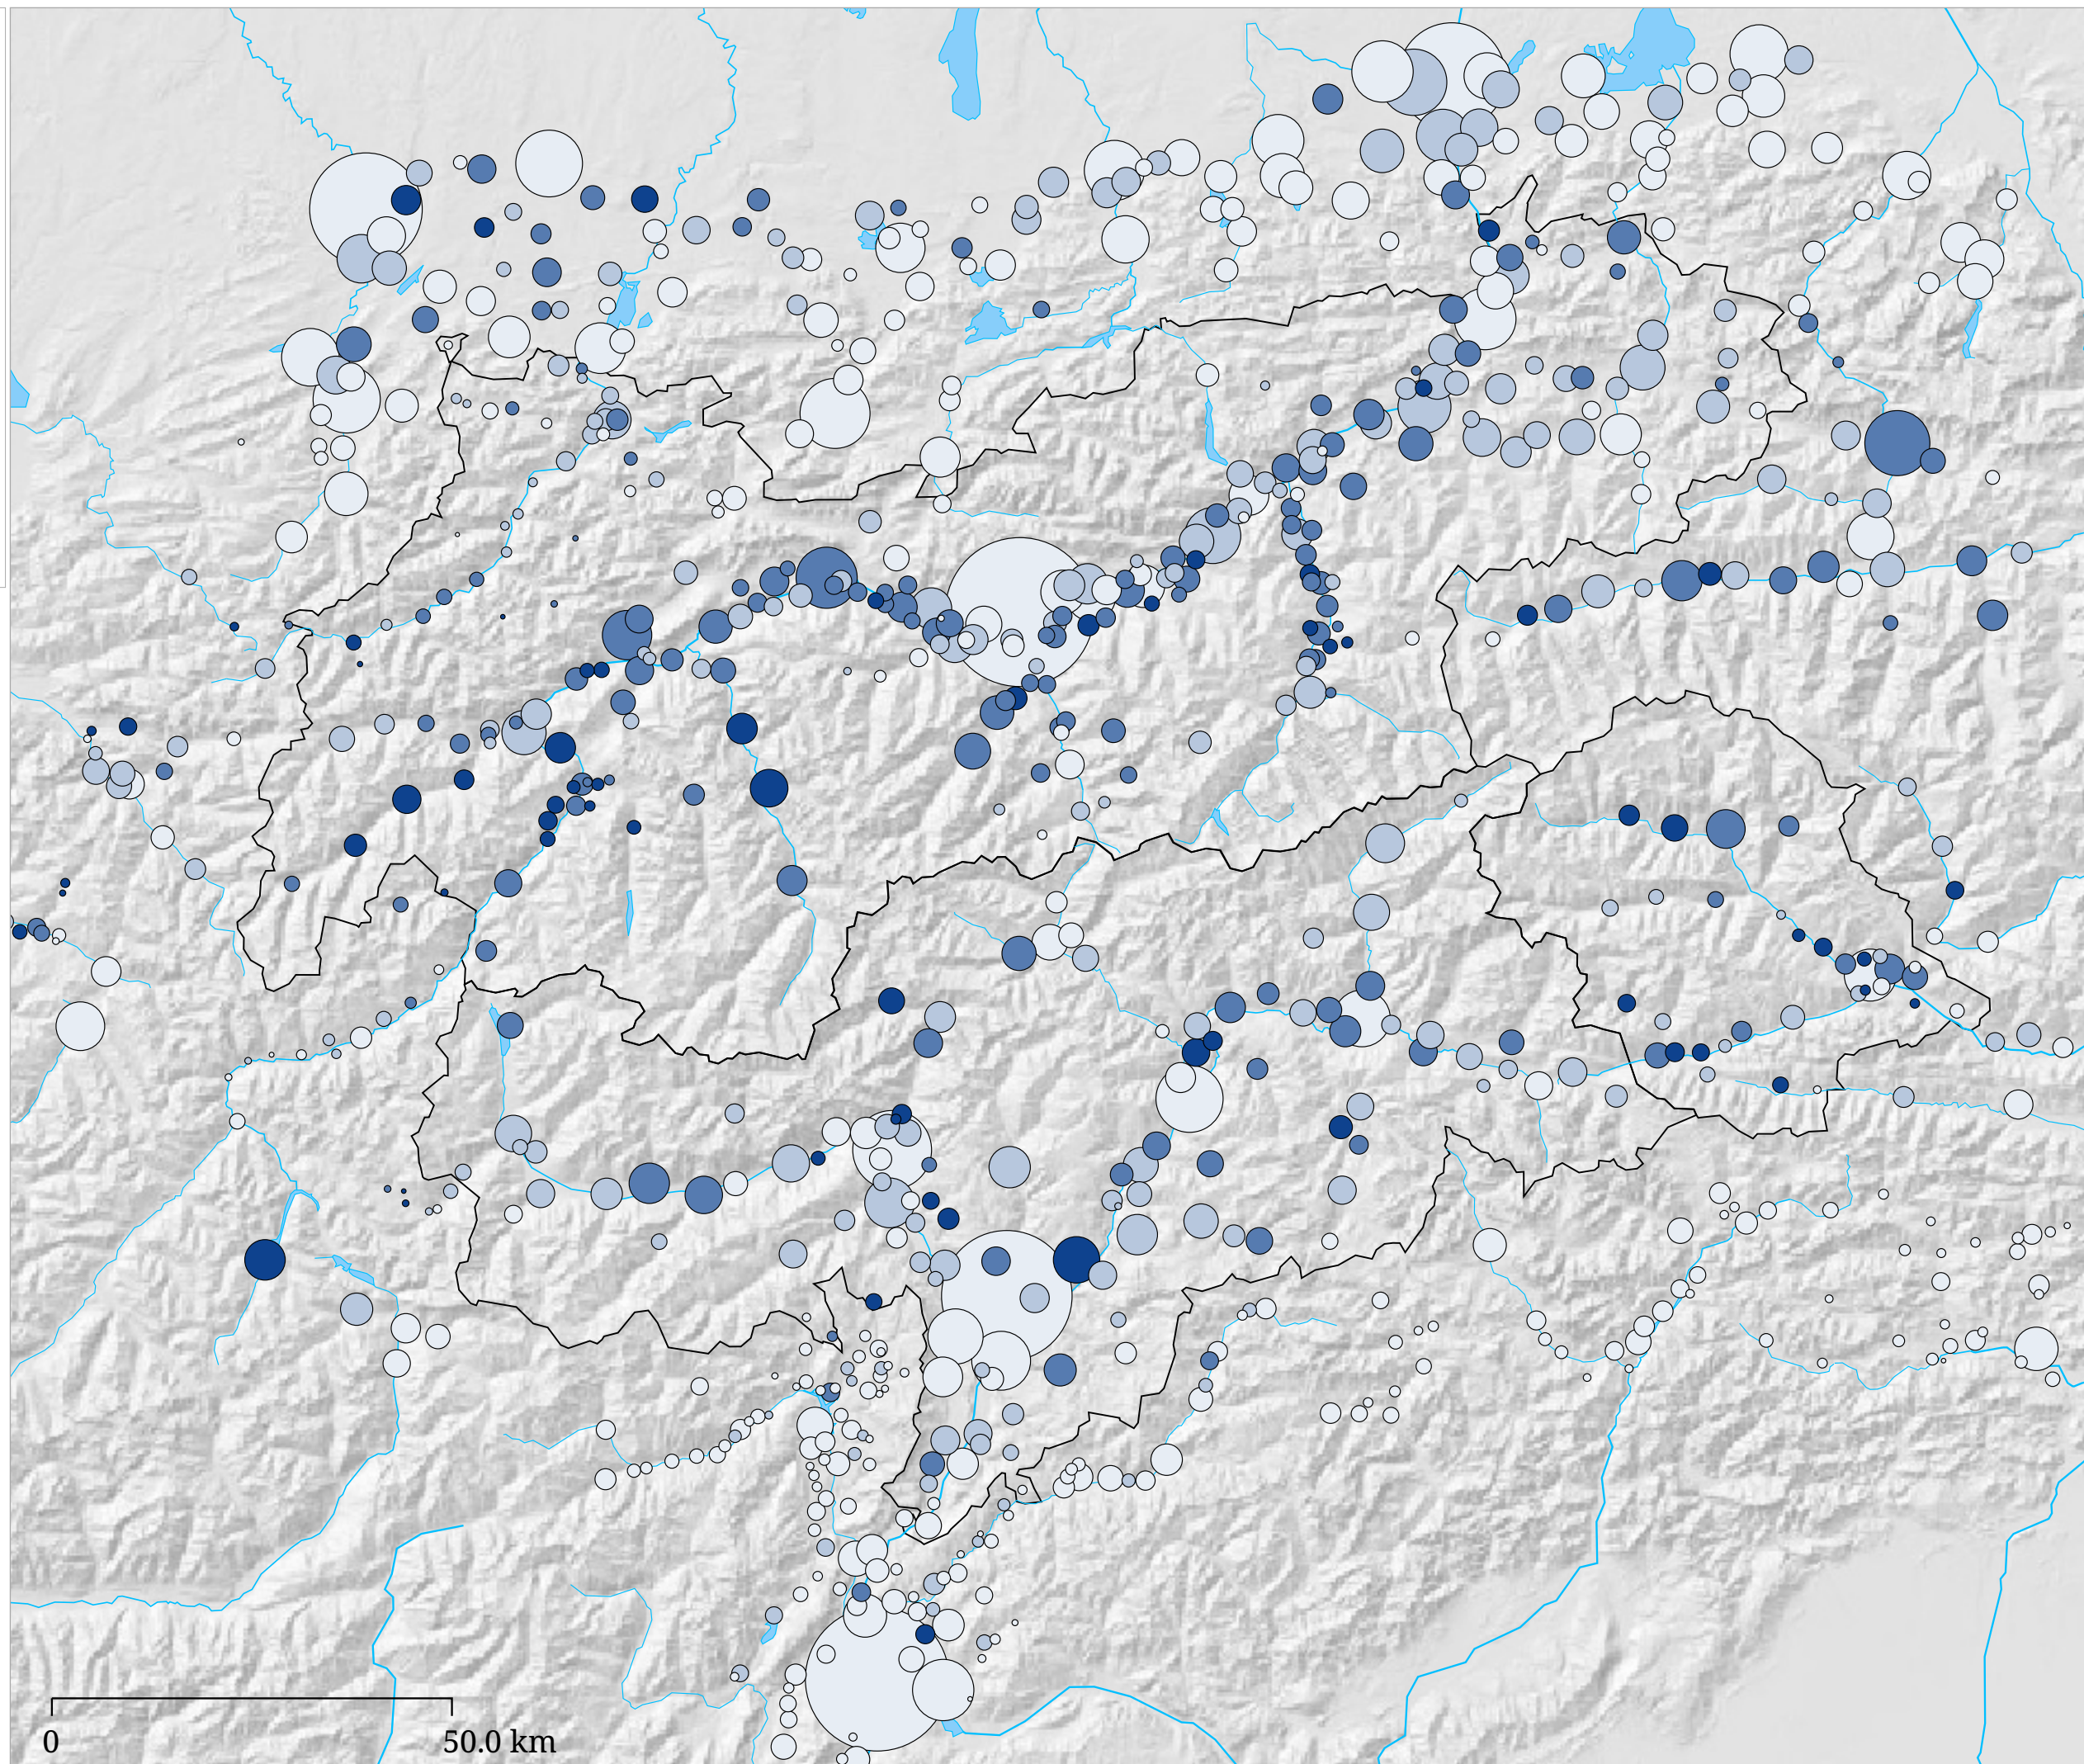

Set di carte »Rischio di povertà - Gruppi della popolazione« Bambini (2001)

Bambini, Numero e percentuale della popolazione

Stato: 2001

La carta indica il numero (dimensione del cerchio) della popolazione sotto i 15 anni e la percentuale (colore) sulla popolazione totale nei comuni 2001.