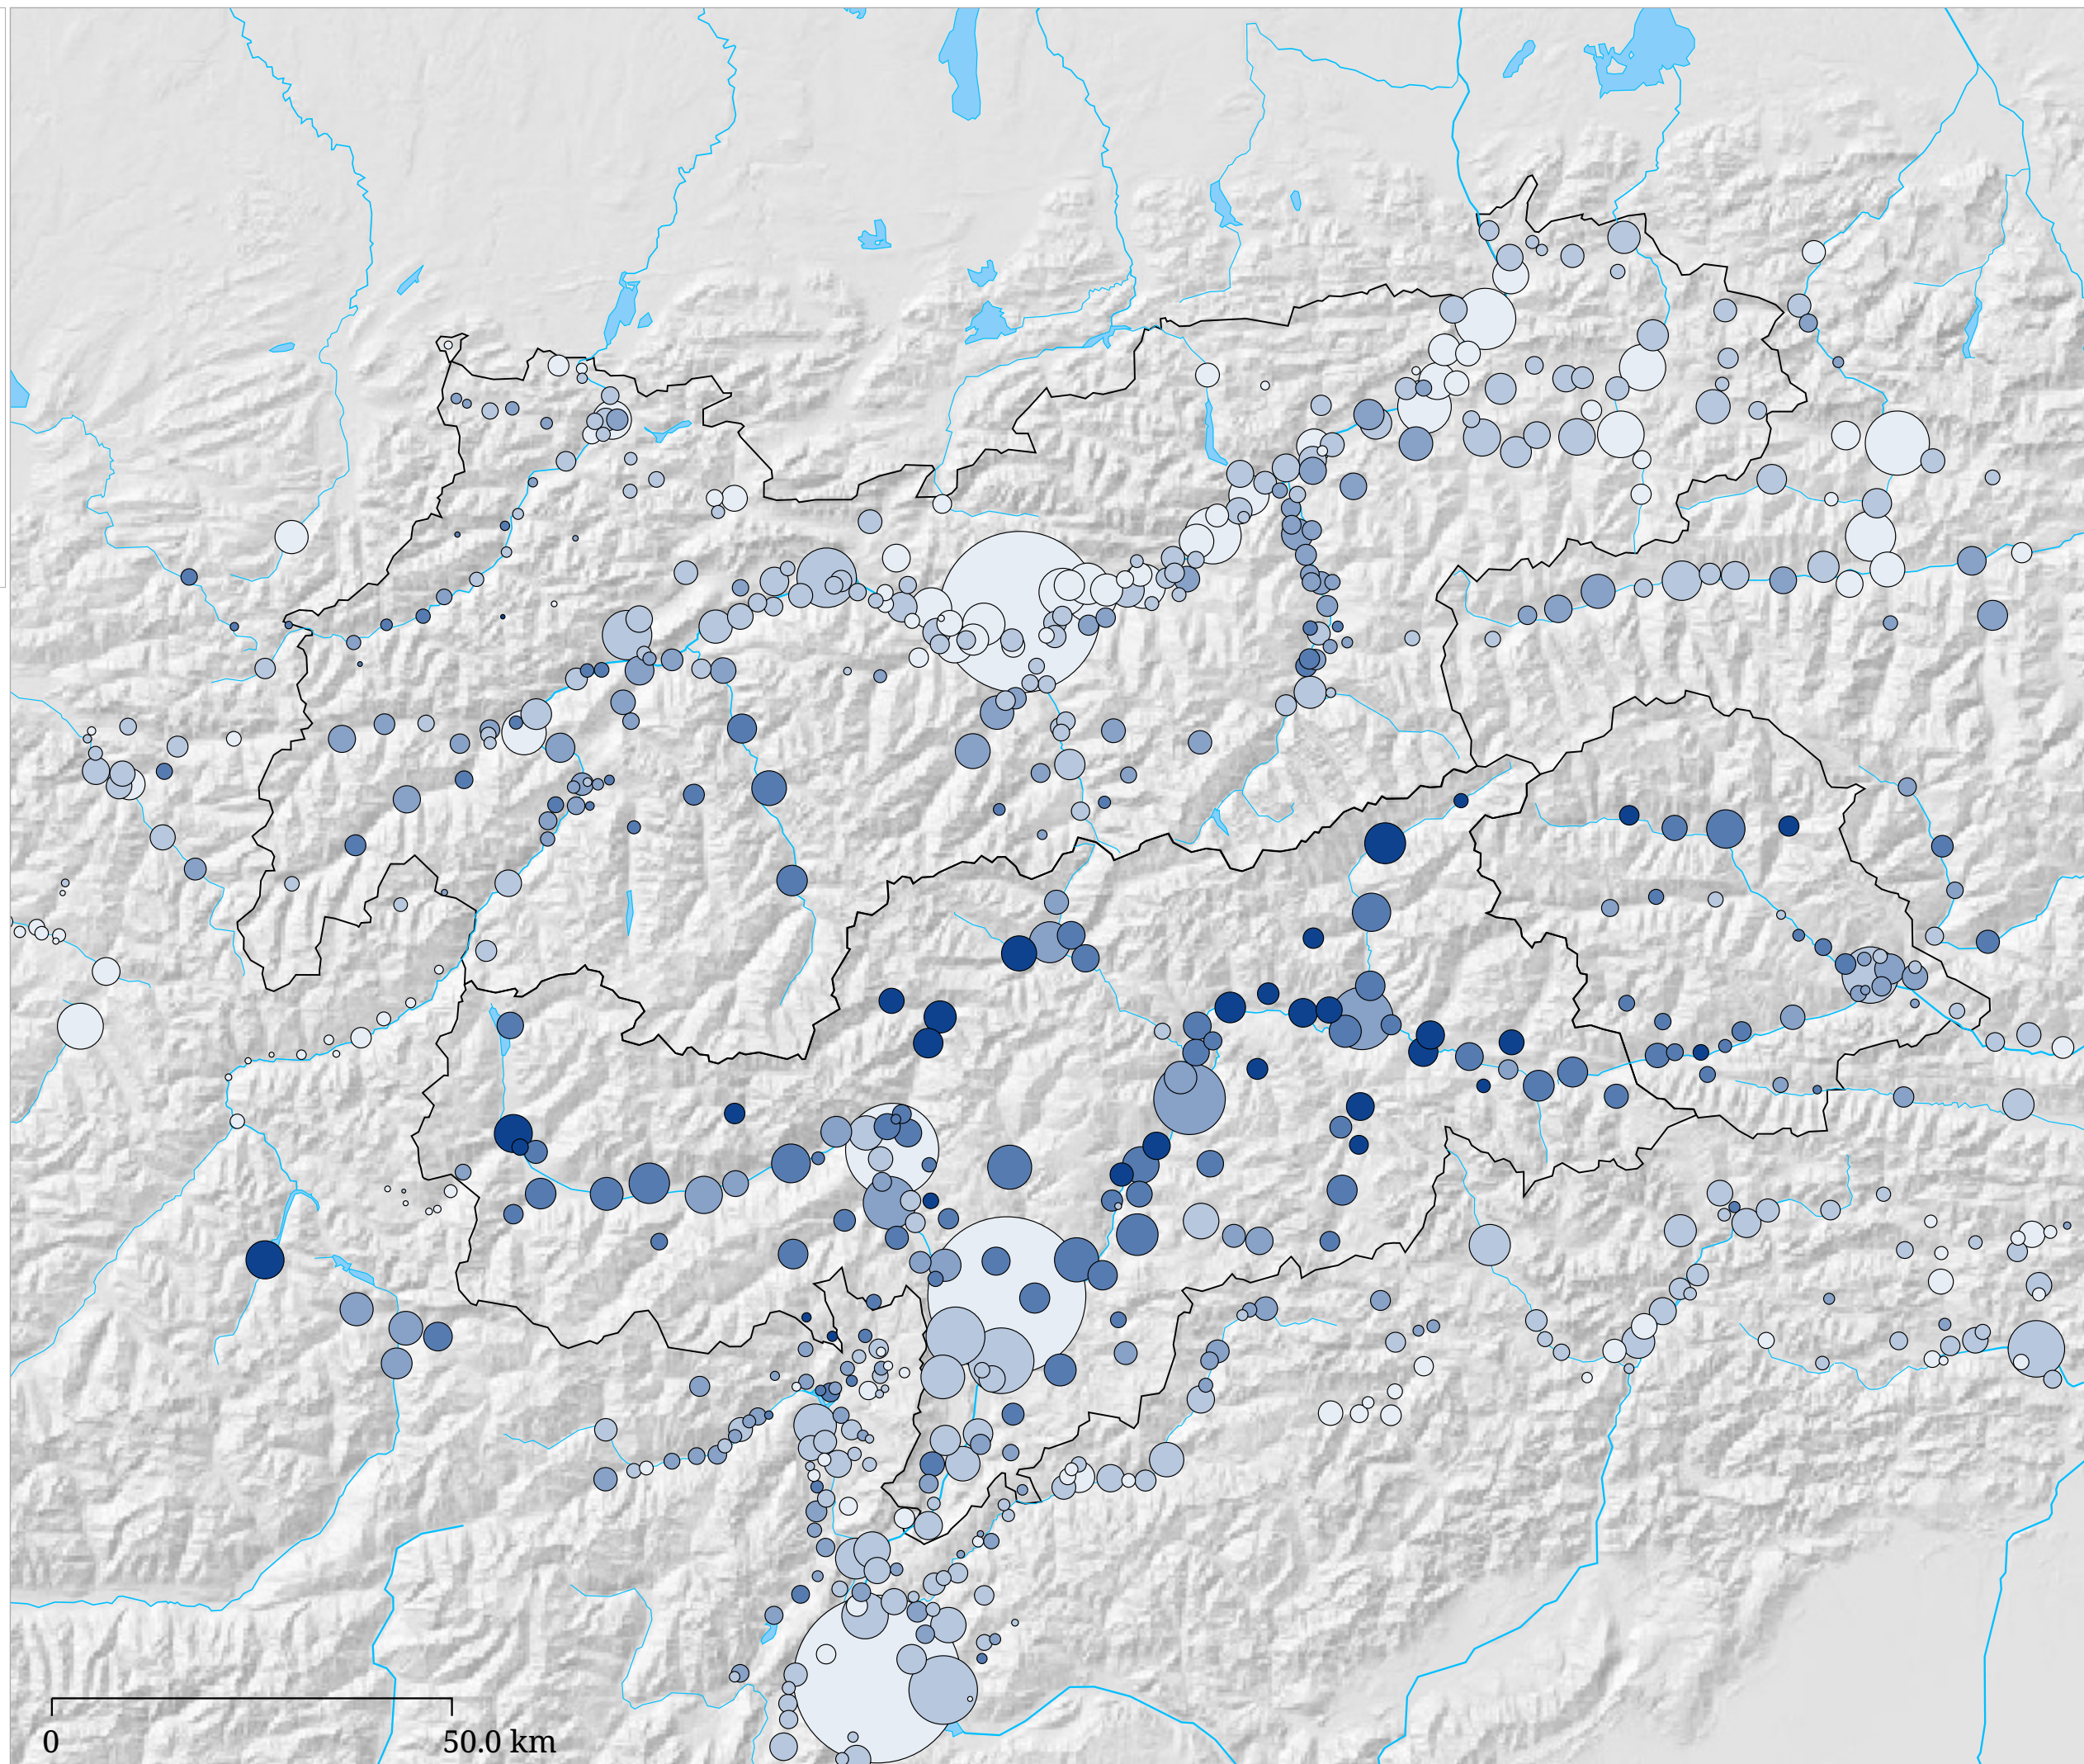

Set di carte »Rischio di povertà - famiglie« Nuclei familiari con figli (2001)

Numero e percentuale sui tutti nuclei famigliari

Stato: 2001

La carta indica il numero (dimensione del cerchio) e la percentuale (colore) dei nuclei familiari con figli sui tutti nuclei familiari nei comuni nel 2001.