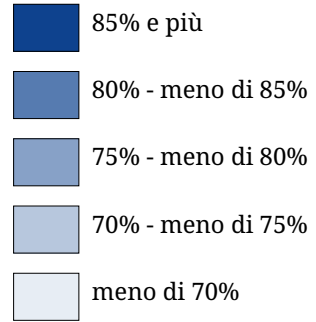

Set di carte »Rischio di povertà - famiglie« Nuclei familiari con figli (2001)

Numero e percentuale sui tutti nuclei famigliari

Stato: 2001

La carta indica il numero (dimensione del cerchio) e la percentuale (colore) dei nuclei familiari con figli sui tutti nuclei familiari nei comuni nel 2001.