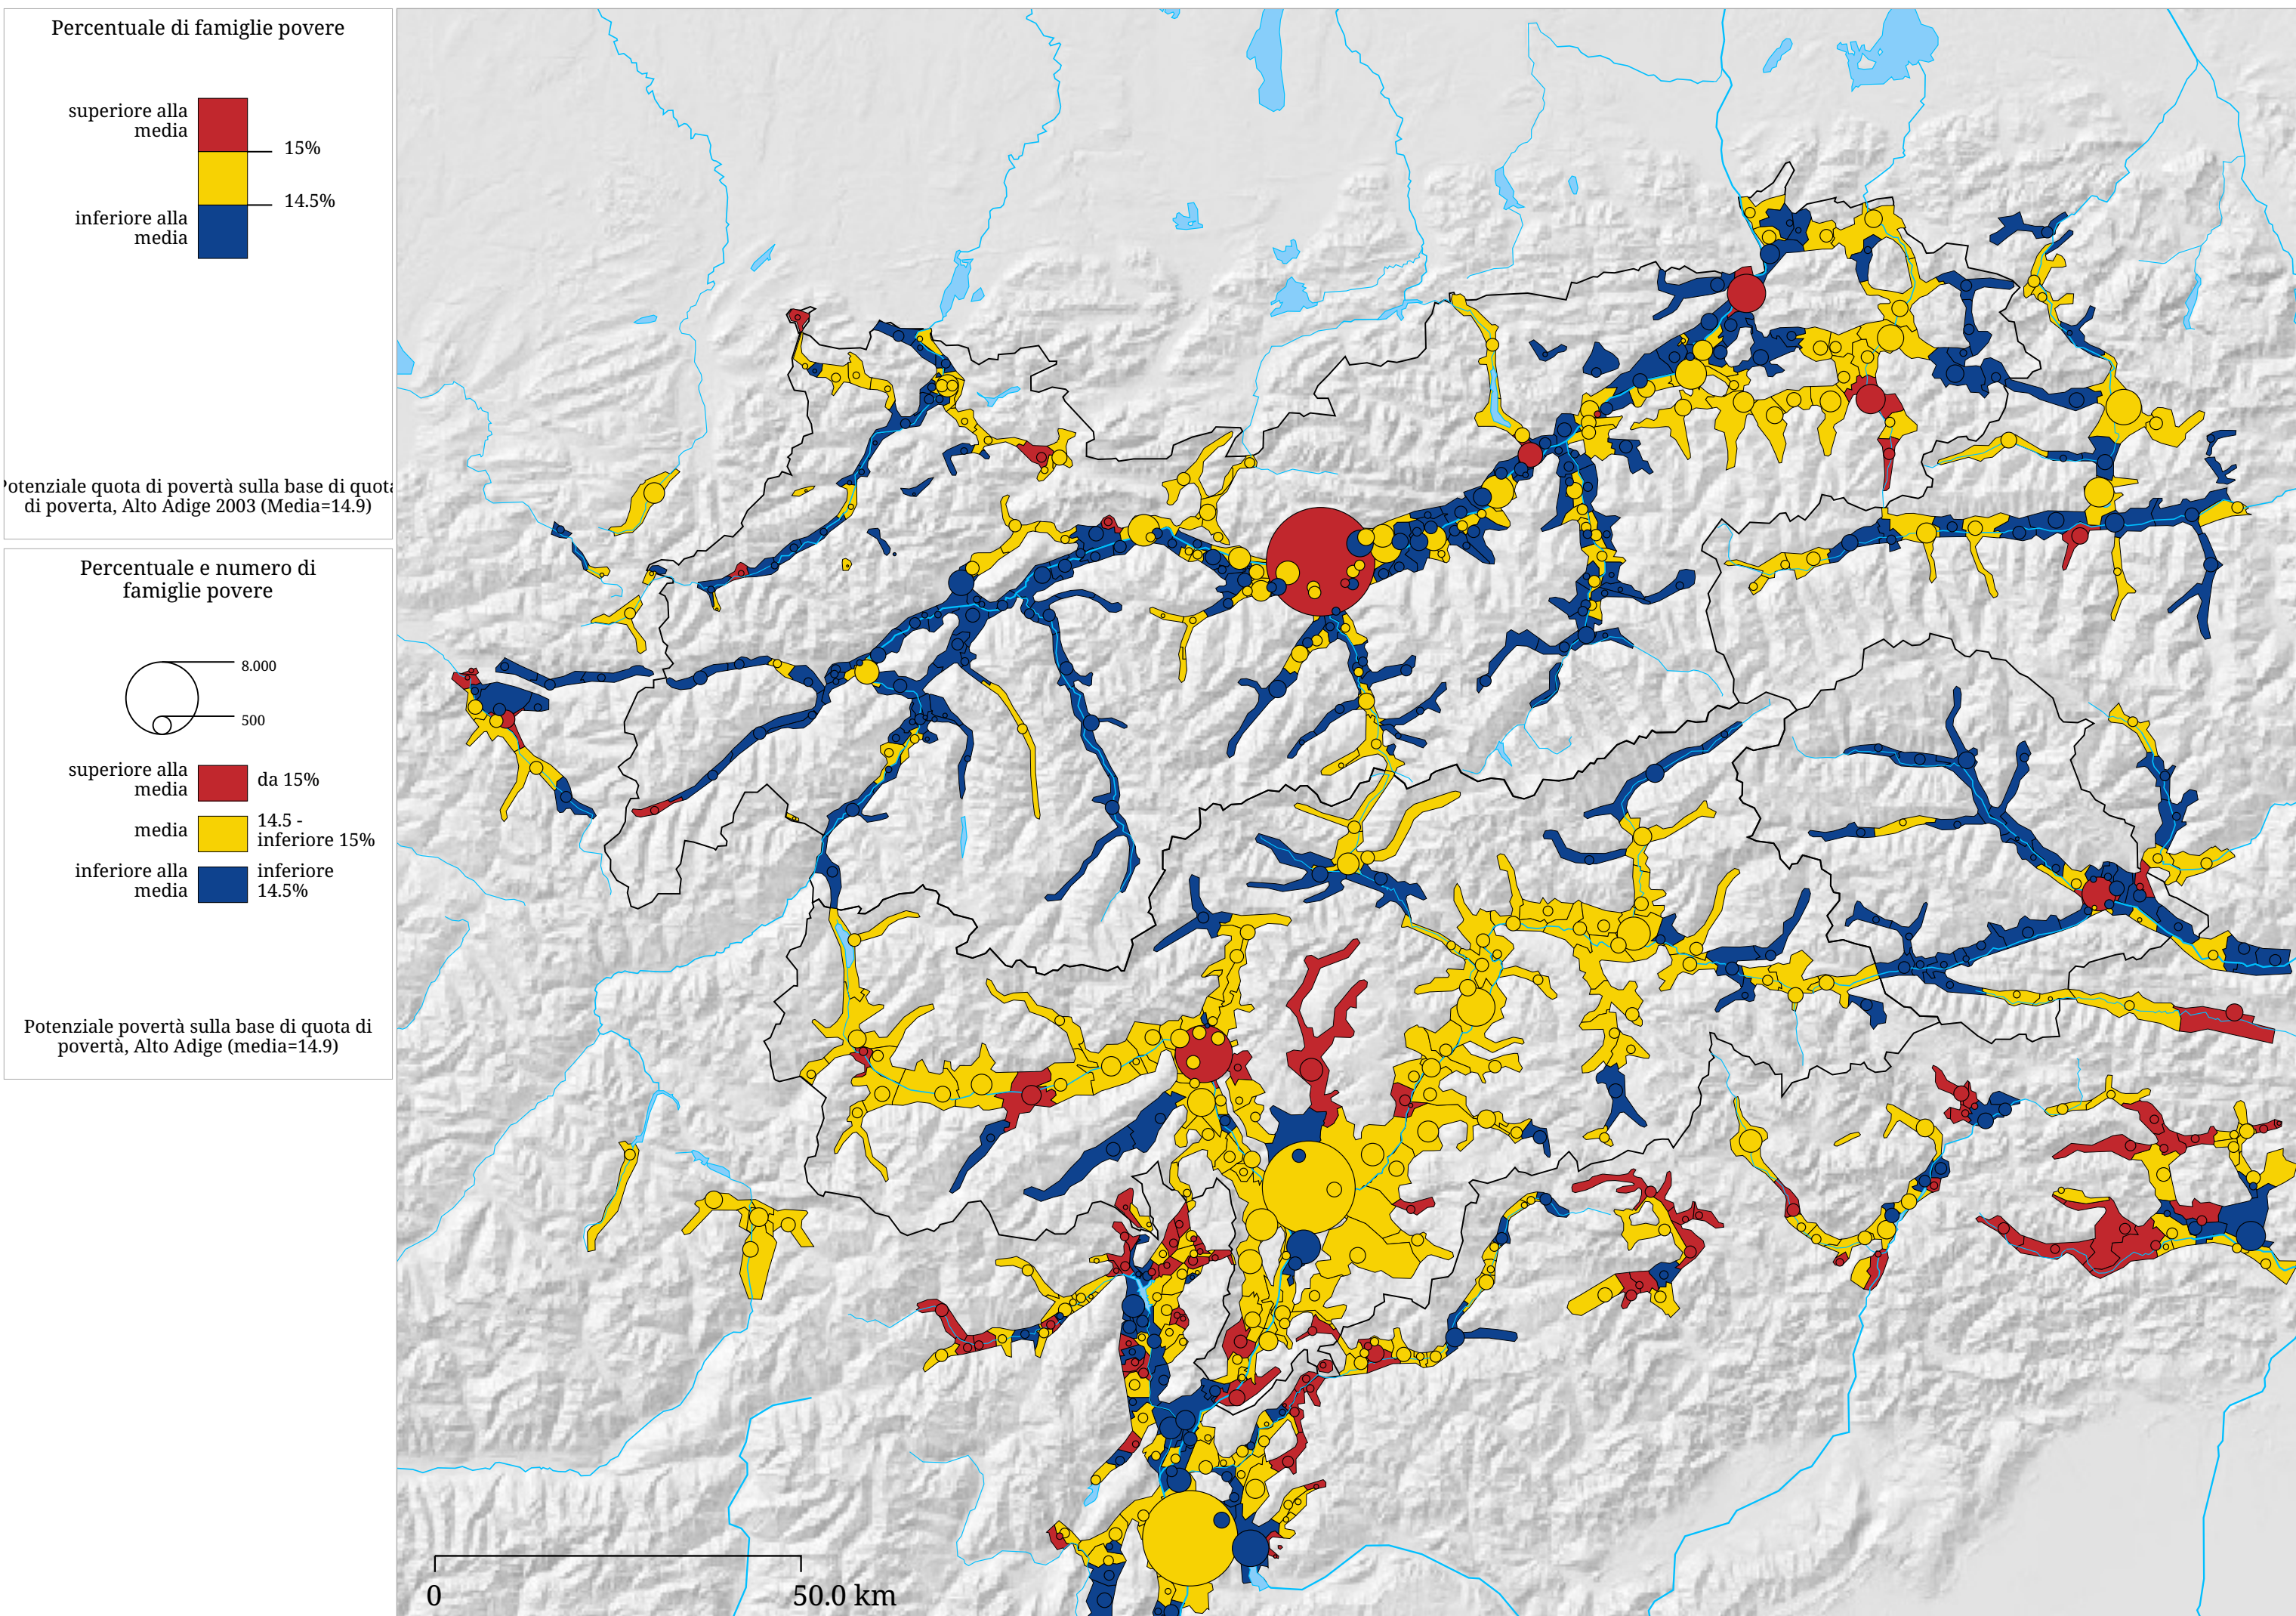

Set di carte »Rischio di povertà - famiglie«
 Rischio di povertà per ampiezza della famiglia (2003)

La carta mostra il numero stimato (grandezza del cerchio) e la percentuale (colore) di famiglie povere sulla base delle dimensioni delle famiglie. Per mancanza di altre fonti sono state adottate le quote di povertà delle famiglie dell'Alto Adige (Numero di famiglie del 2001. Quote di povertà del 2003).