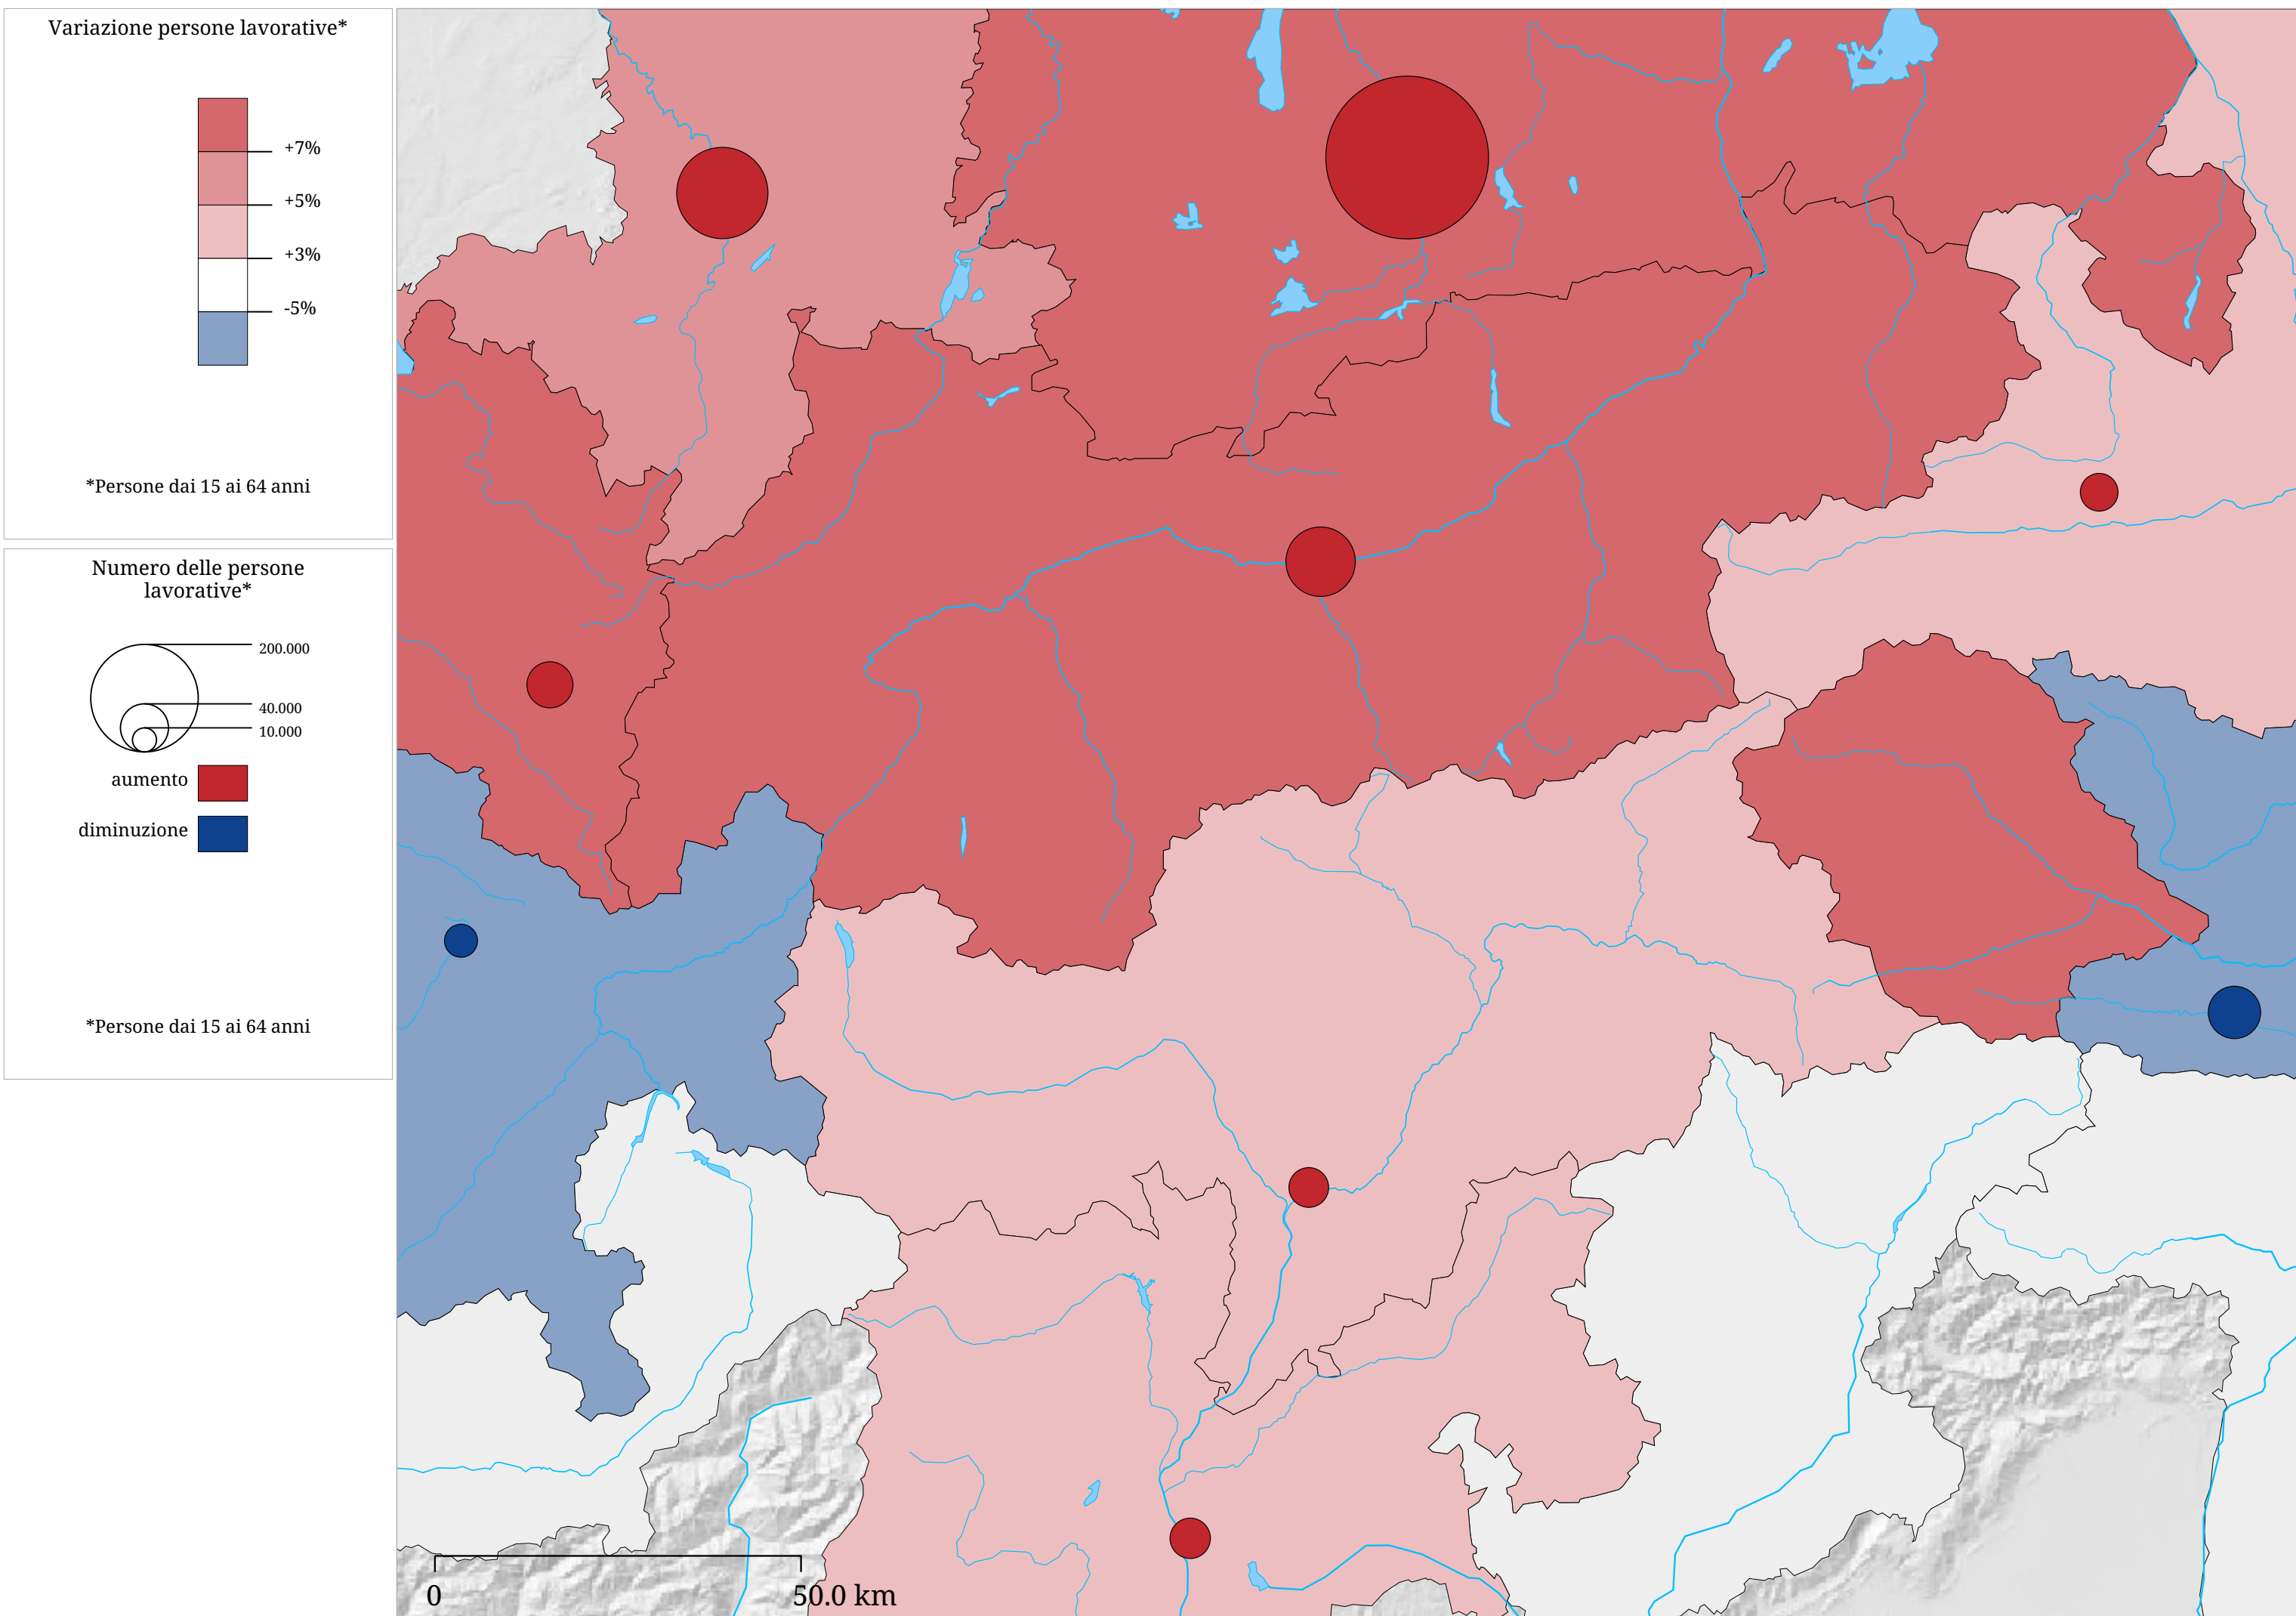

Set di carte »Previsioni della Popolazione«

Previsione del numero della popolazione in età lavorativa (2001 - 2021)

La carta indica la variazione ipotizzata del numero delle persone dai 15 ai 64 anni dal 2001 al 2021.