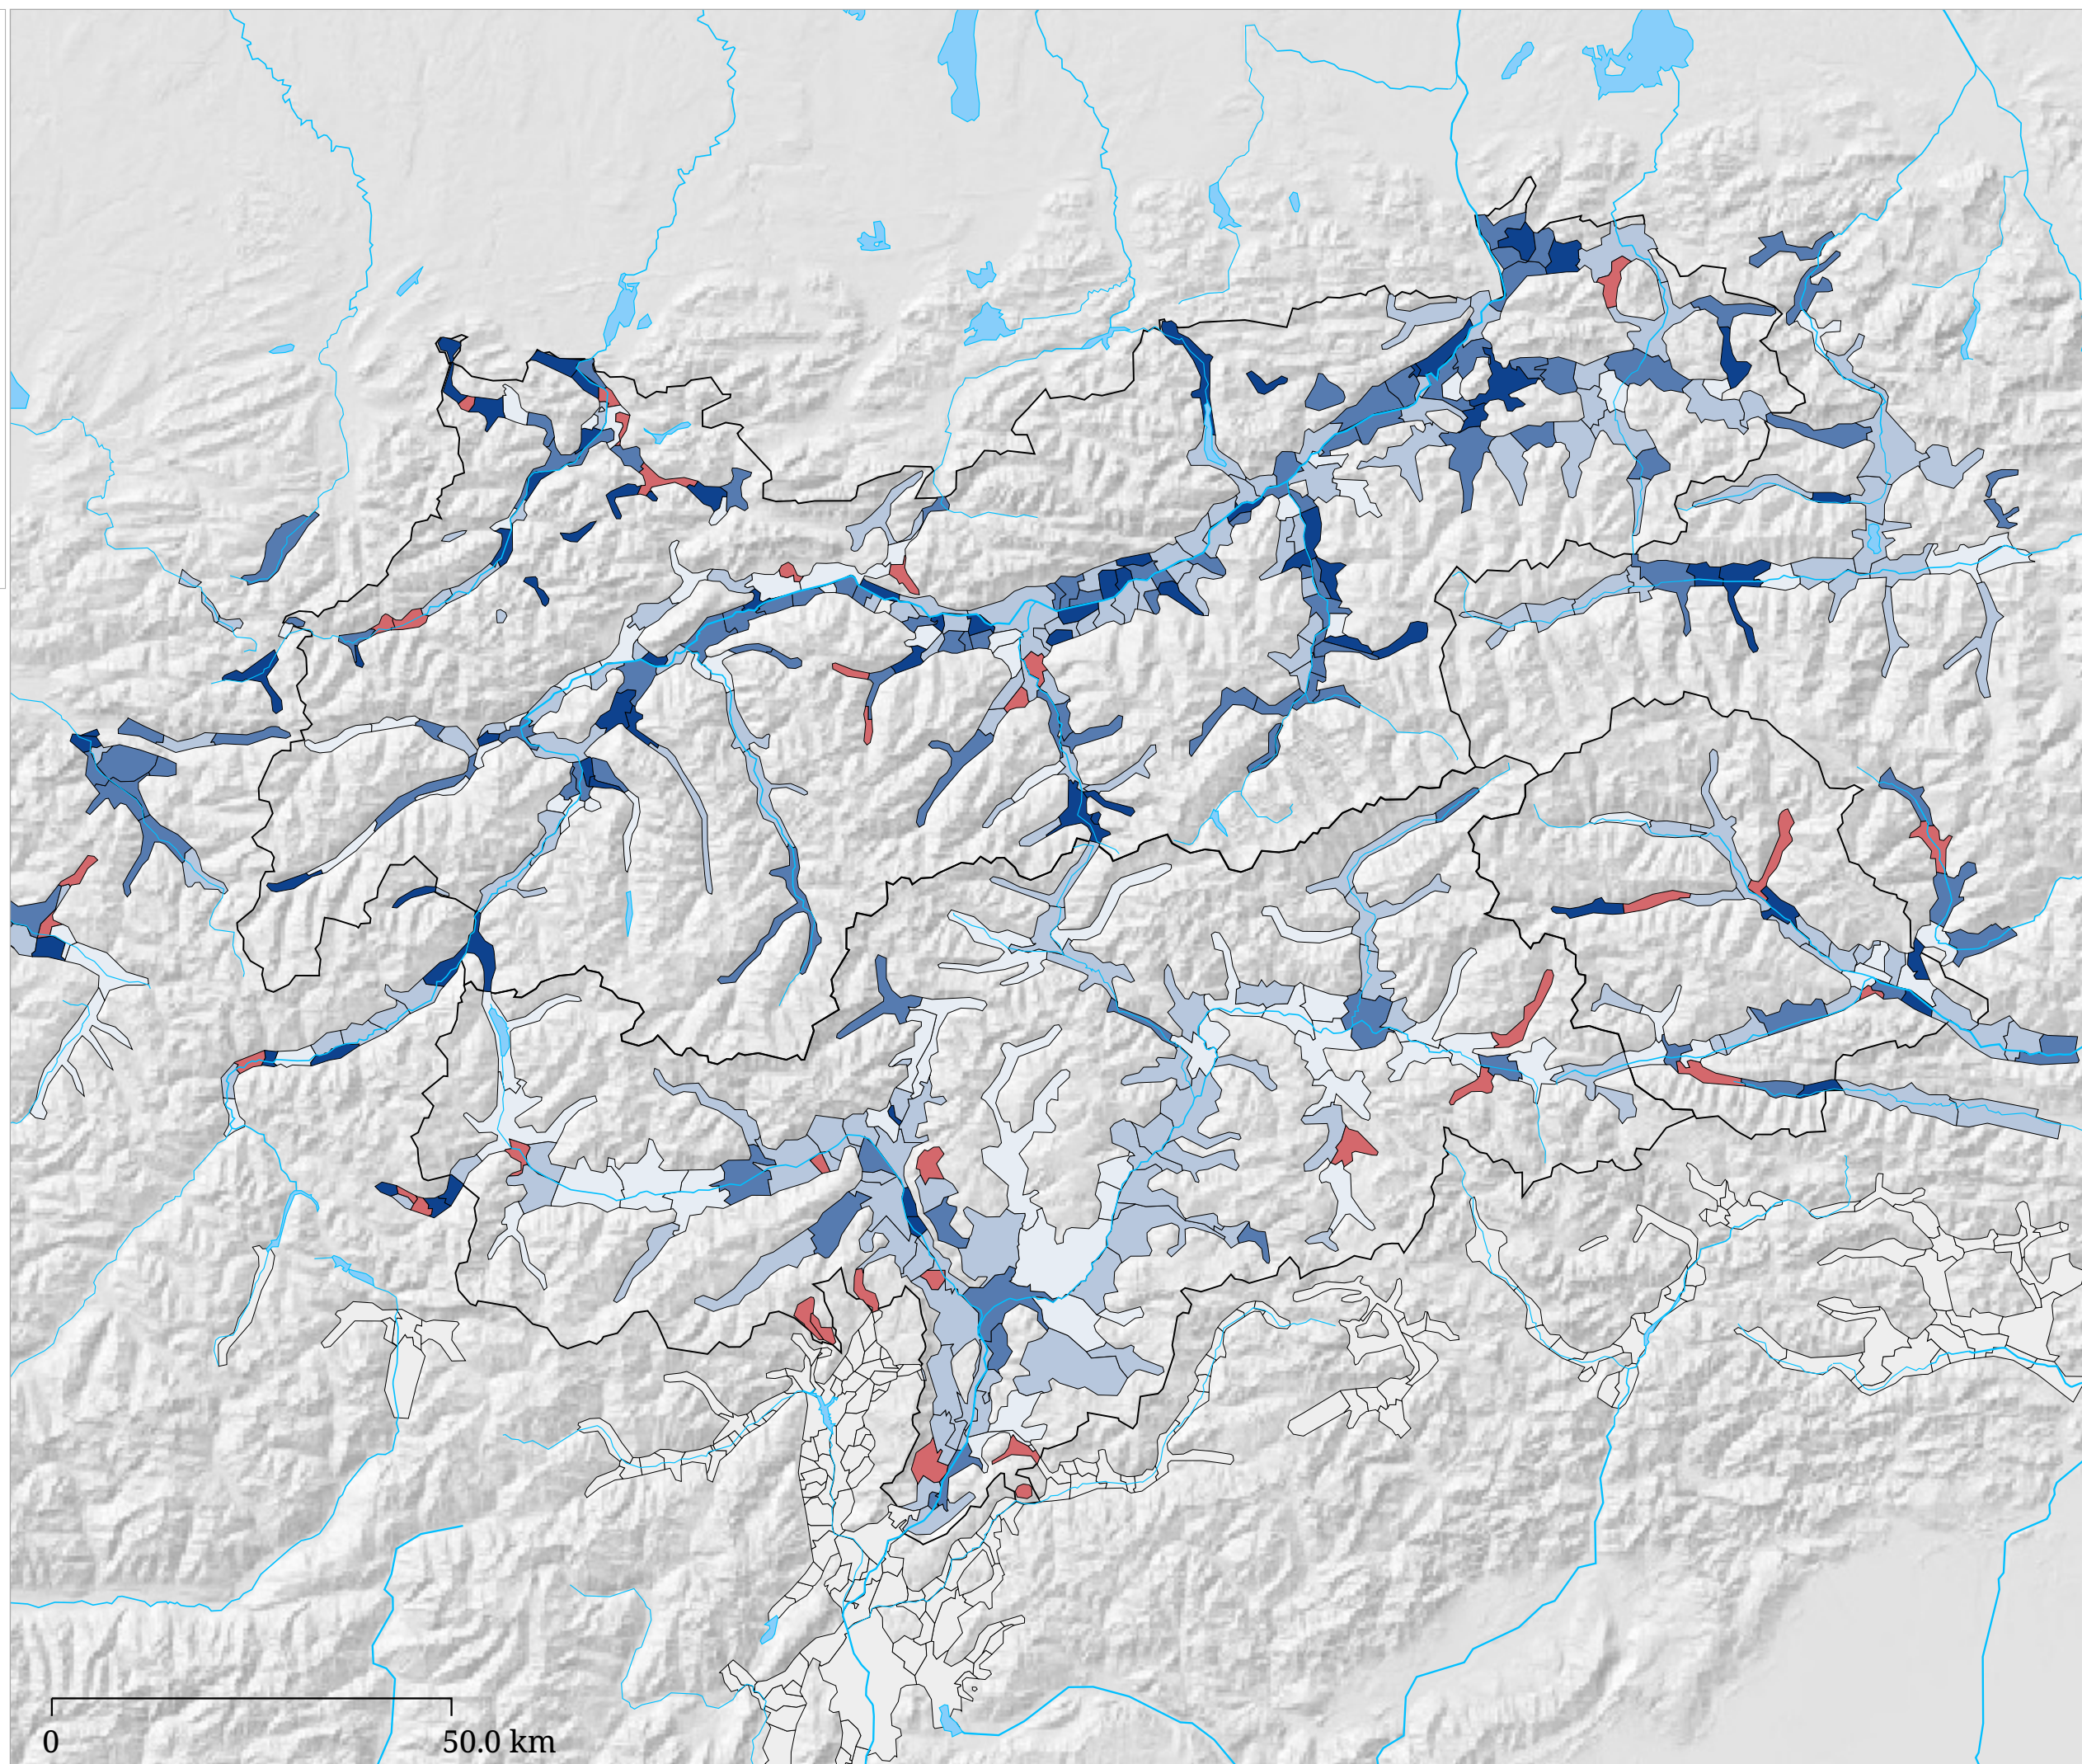

# Set di carte »Nuclei familiari« Variazione della percentuale di coppie con (1991 - 2001)

La carta indica la variazione della percentuale di coppie con figli sul totale delle coppie negli anni 1991-2001 nei comuni.