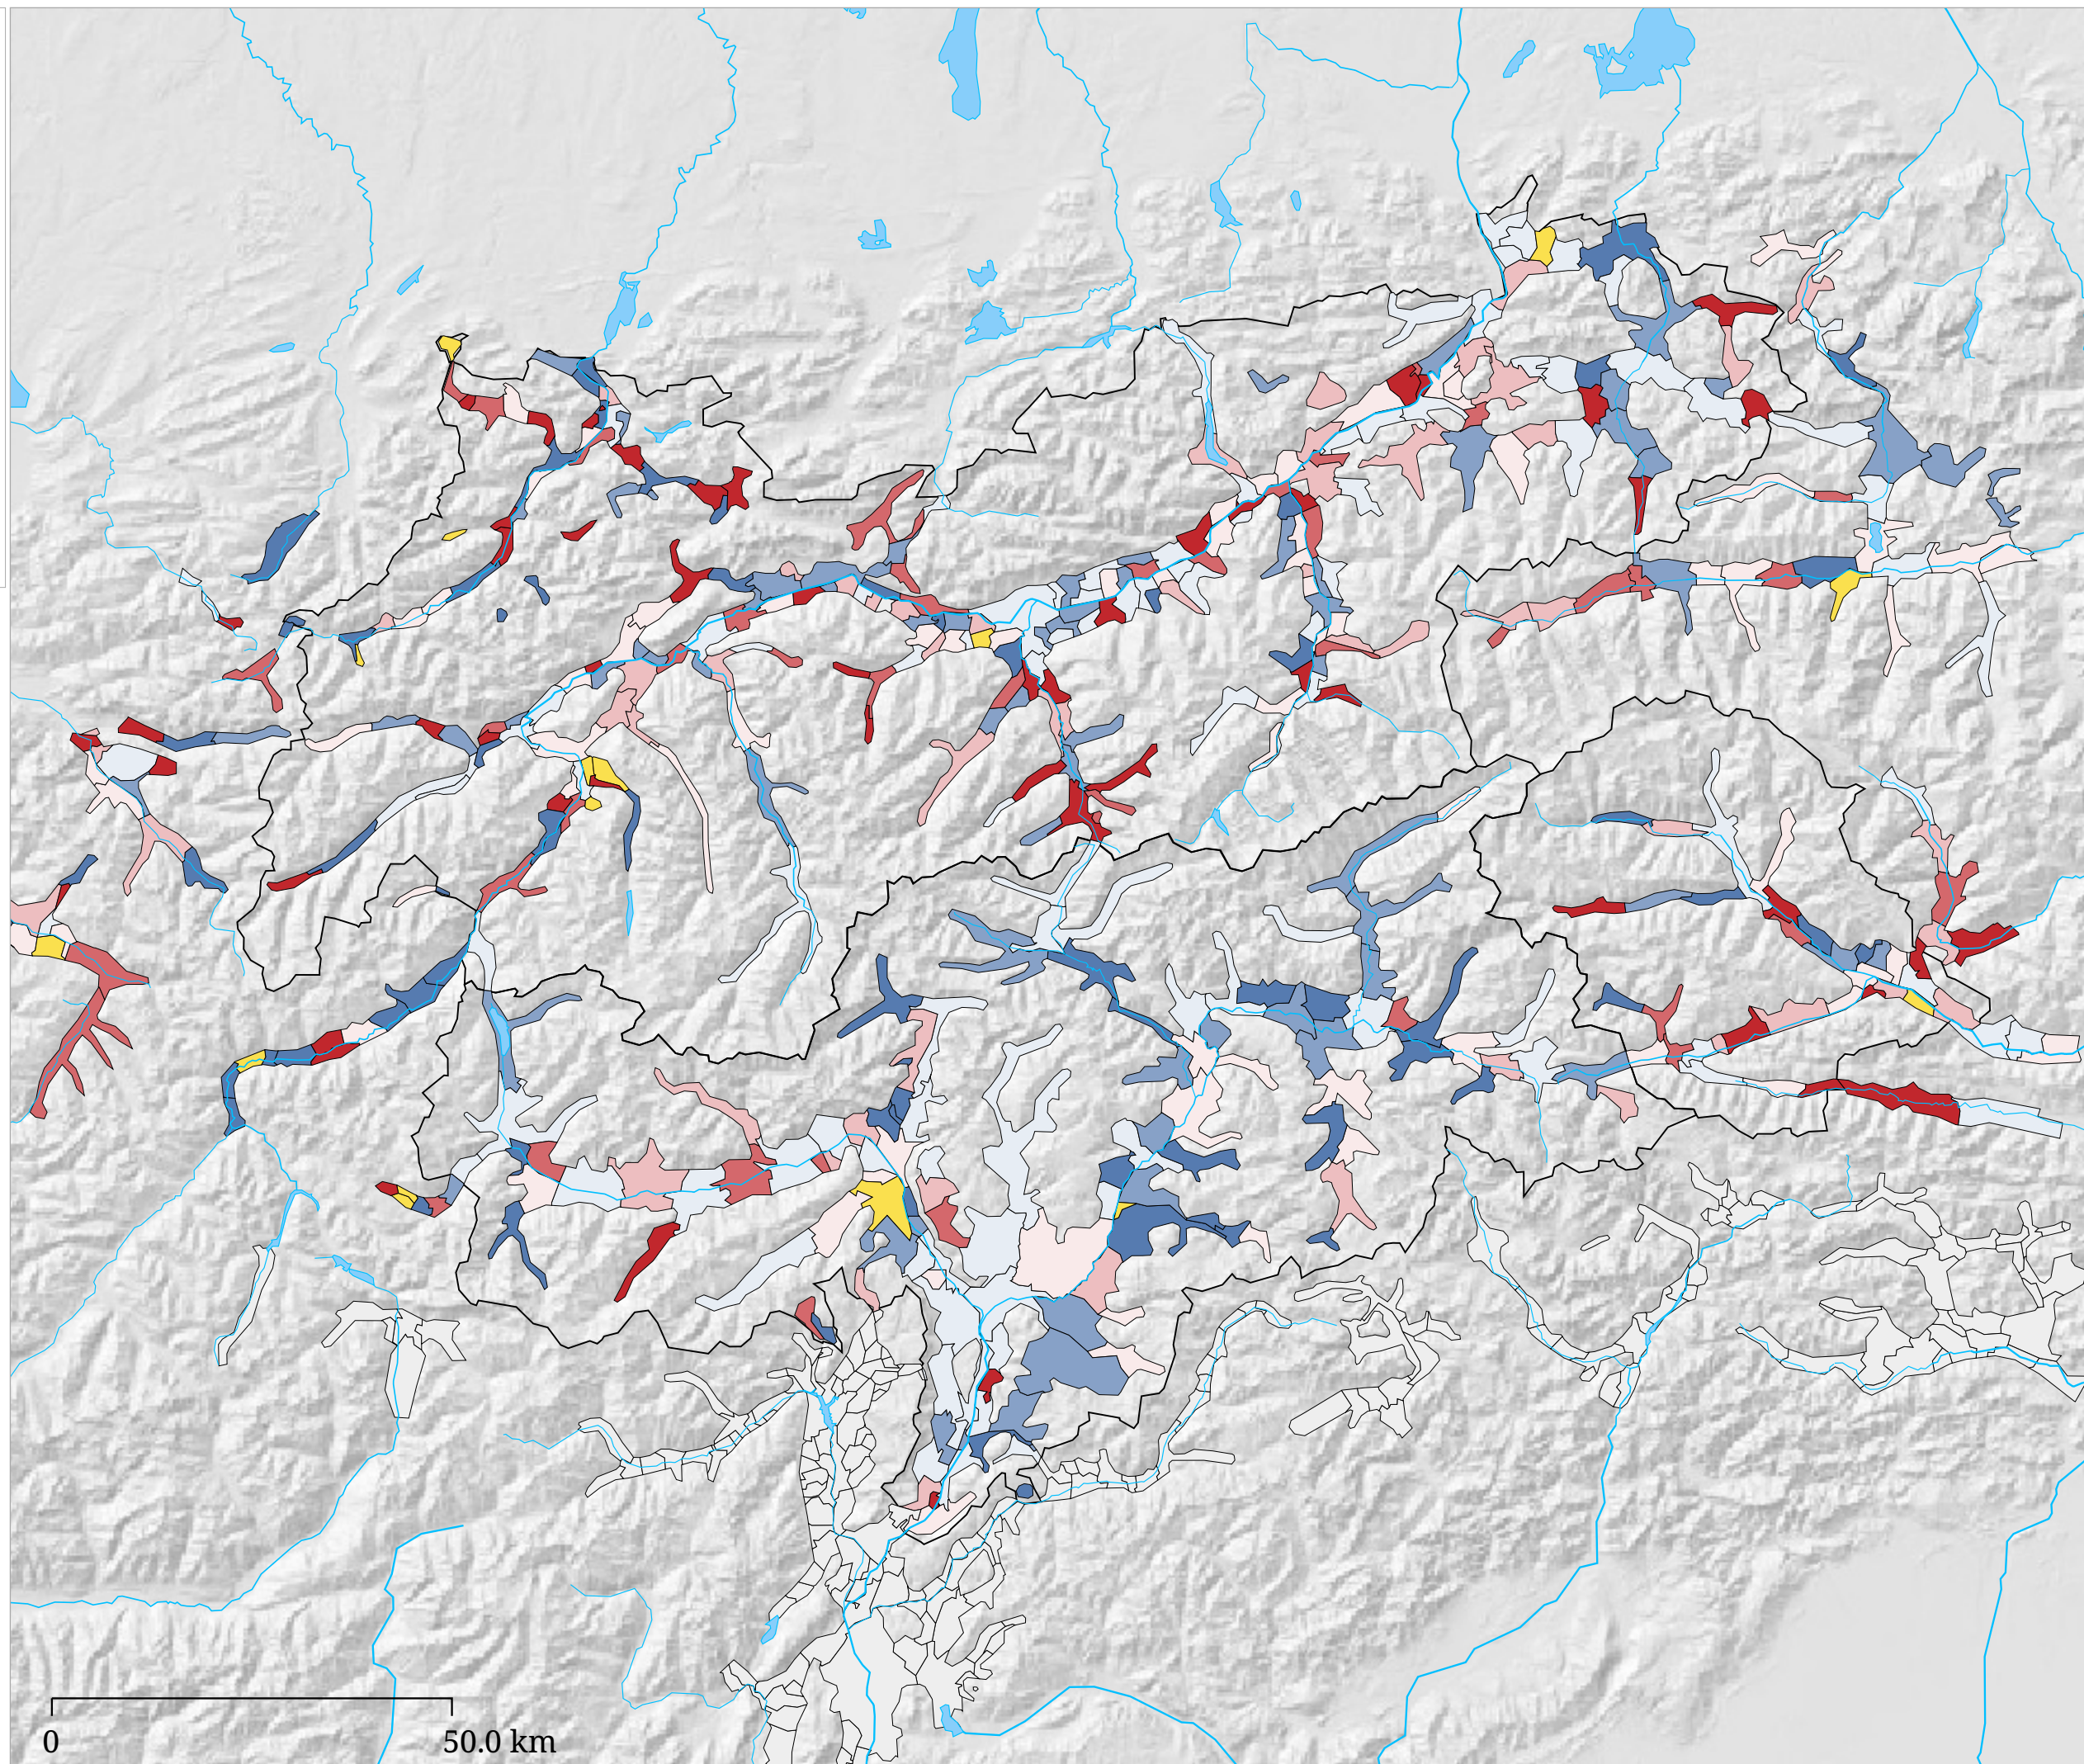

Variazione della percentuale di padri con figli (1991 - 2001)

Variazione della percentuale  
sulle famiglie monogenitore

La carta indica la variazione della percentuale dei padri con figli sul totale delle famiglie monogenitore negli anni 1991-2001.