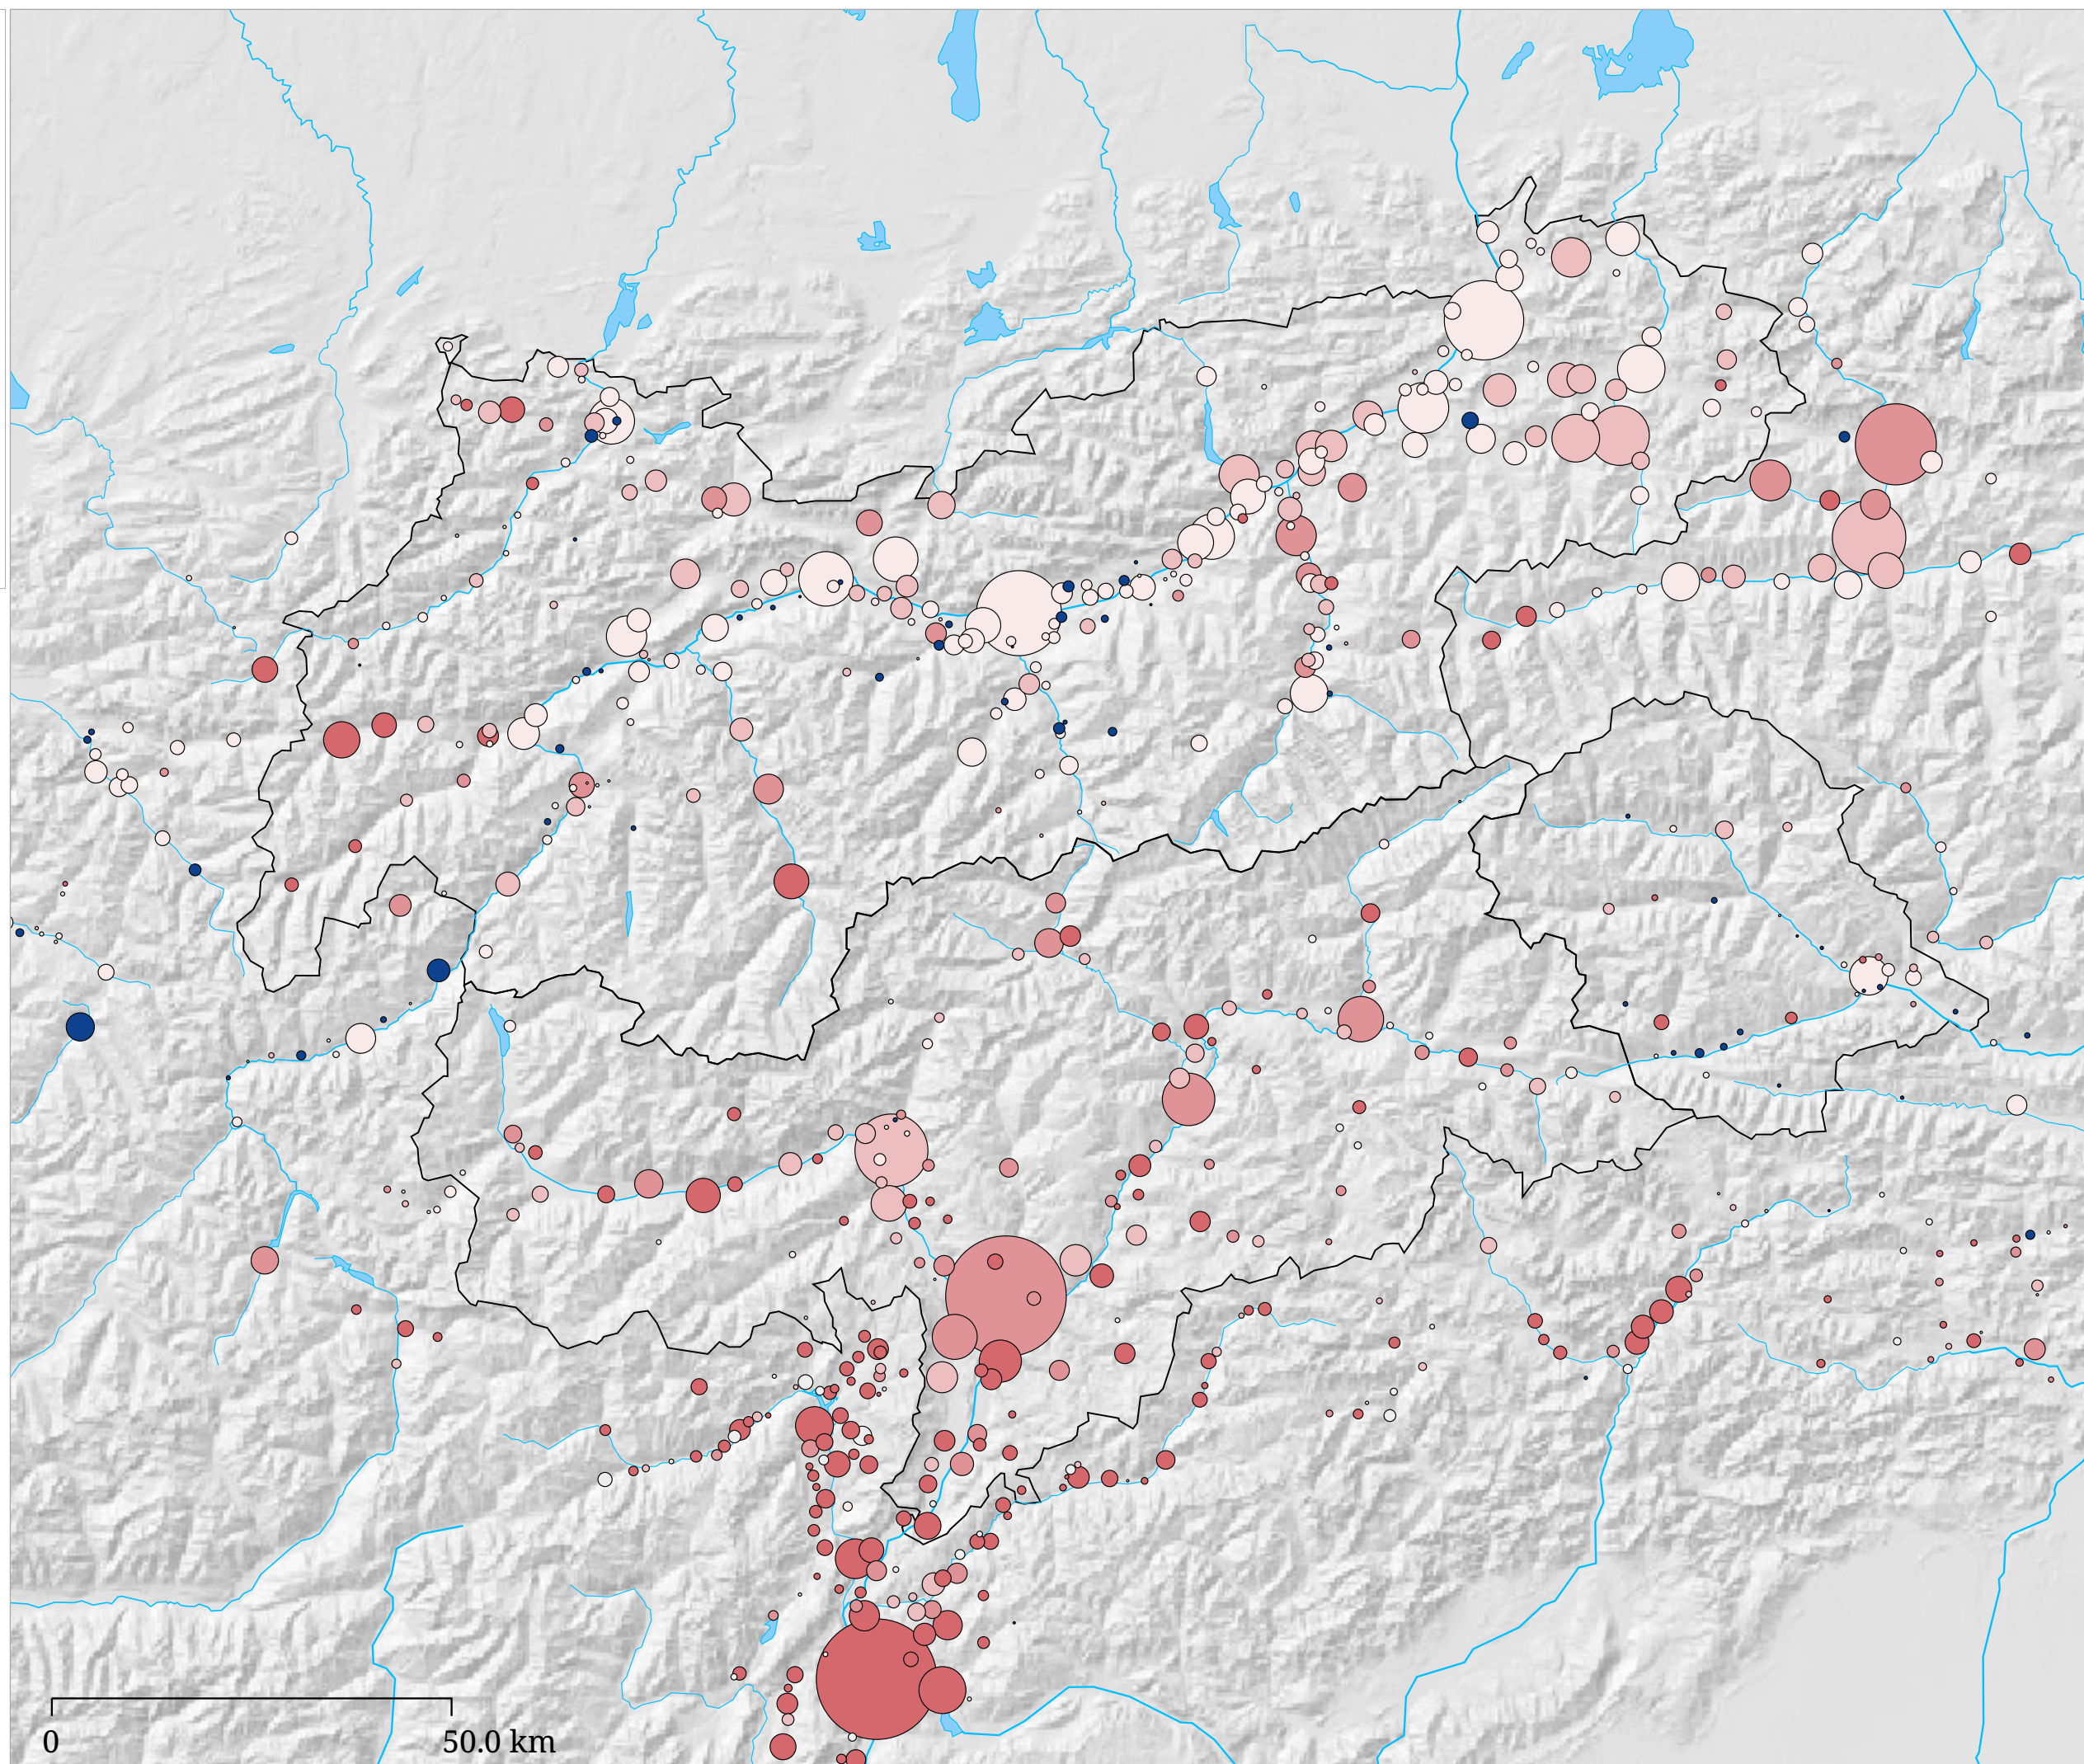

Set di carte »Nativi e stranieri« Variazione del numero degli stranieri (1991 - 2001)

La carta si visualizza la variazione del numero degli stranieri negli anni 1991-2001 nei comuni. La grandezza dei cerchi indica la dimensione in persone, il colore indica la variazione relativa.