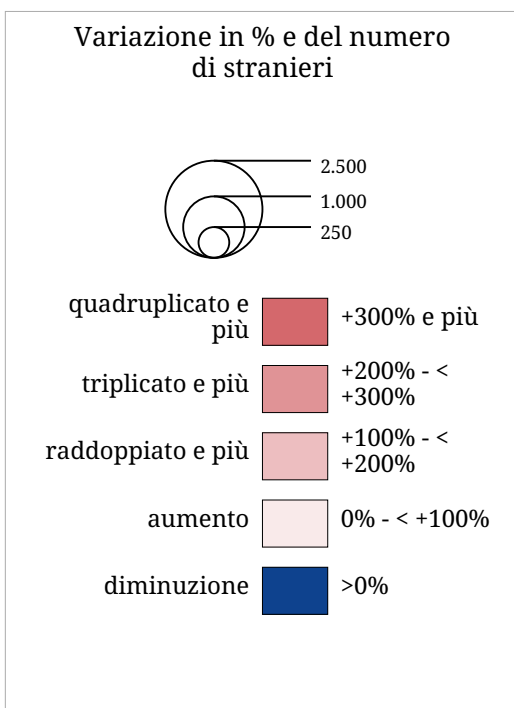

Set di carte »Nativi e stranieri« Variazione del numero degli stranieri (1991 - 2001)

La carta si visualizza la variazione del numero degli stranieri negli anni 1991-2001 nei comuni. La grandezza dei cerchi indica la dimensione in persone, il colore indica la variazione relativa.