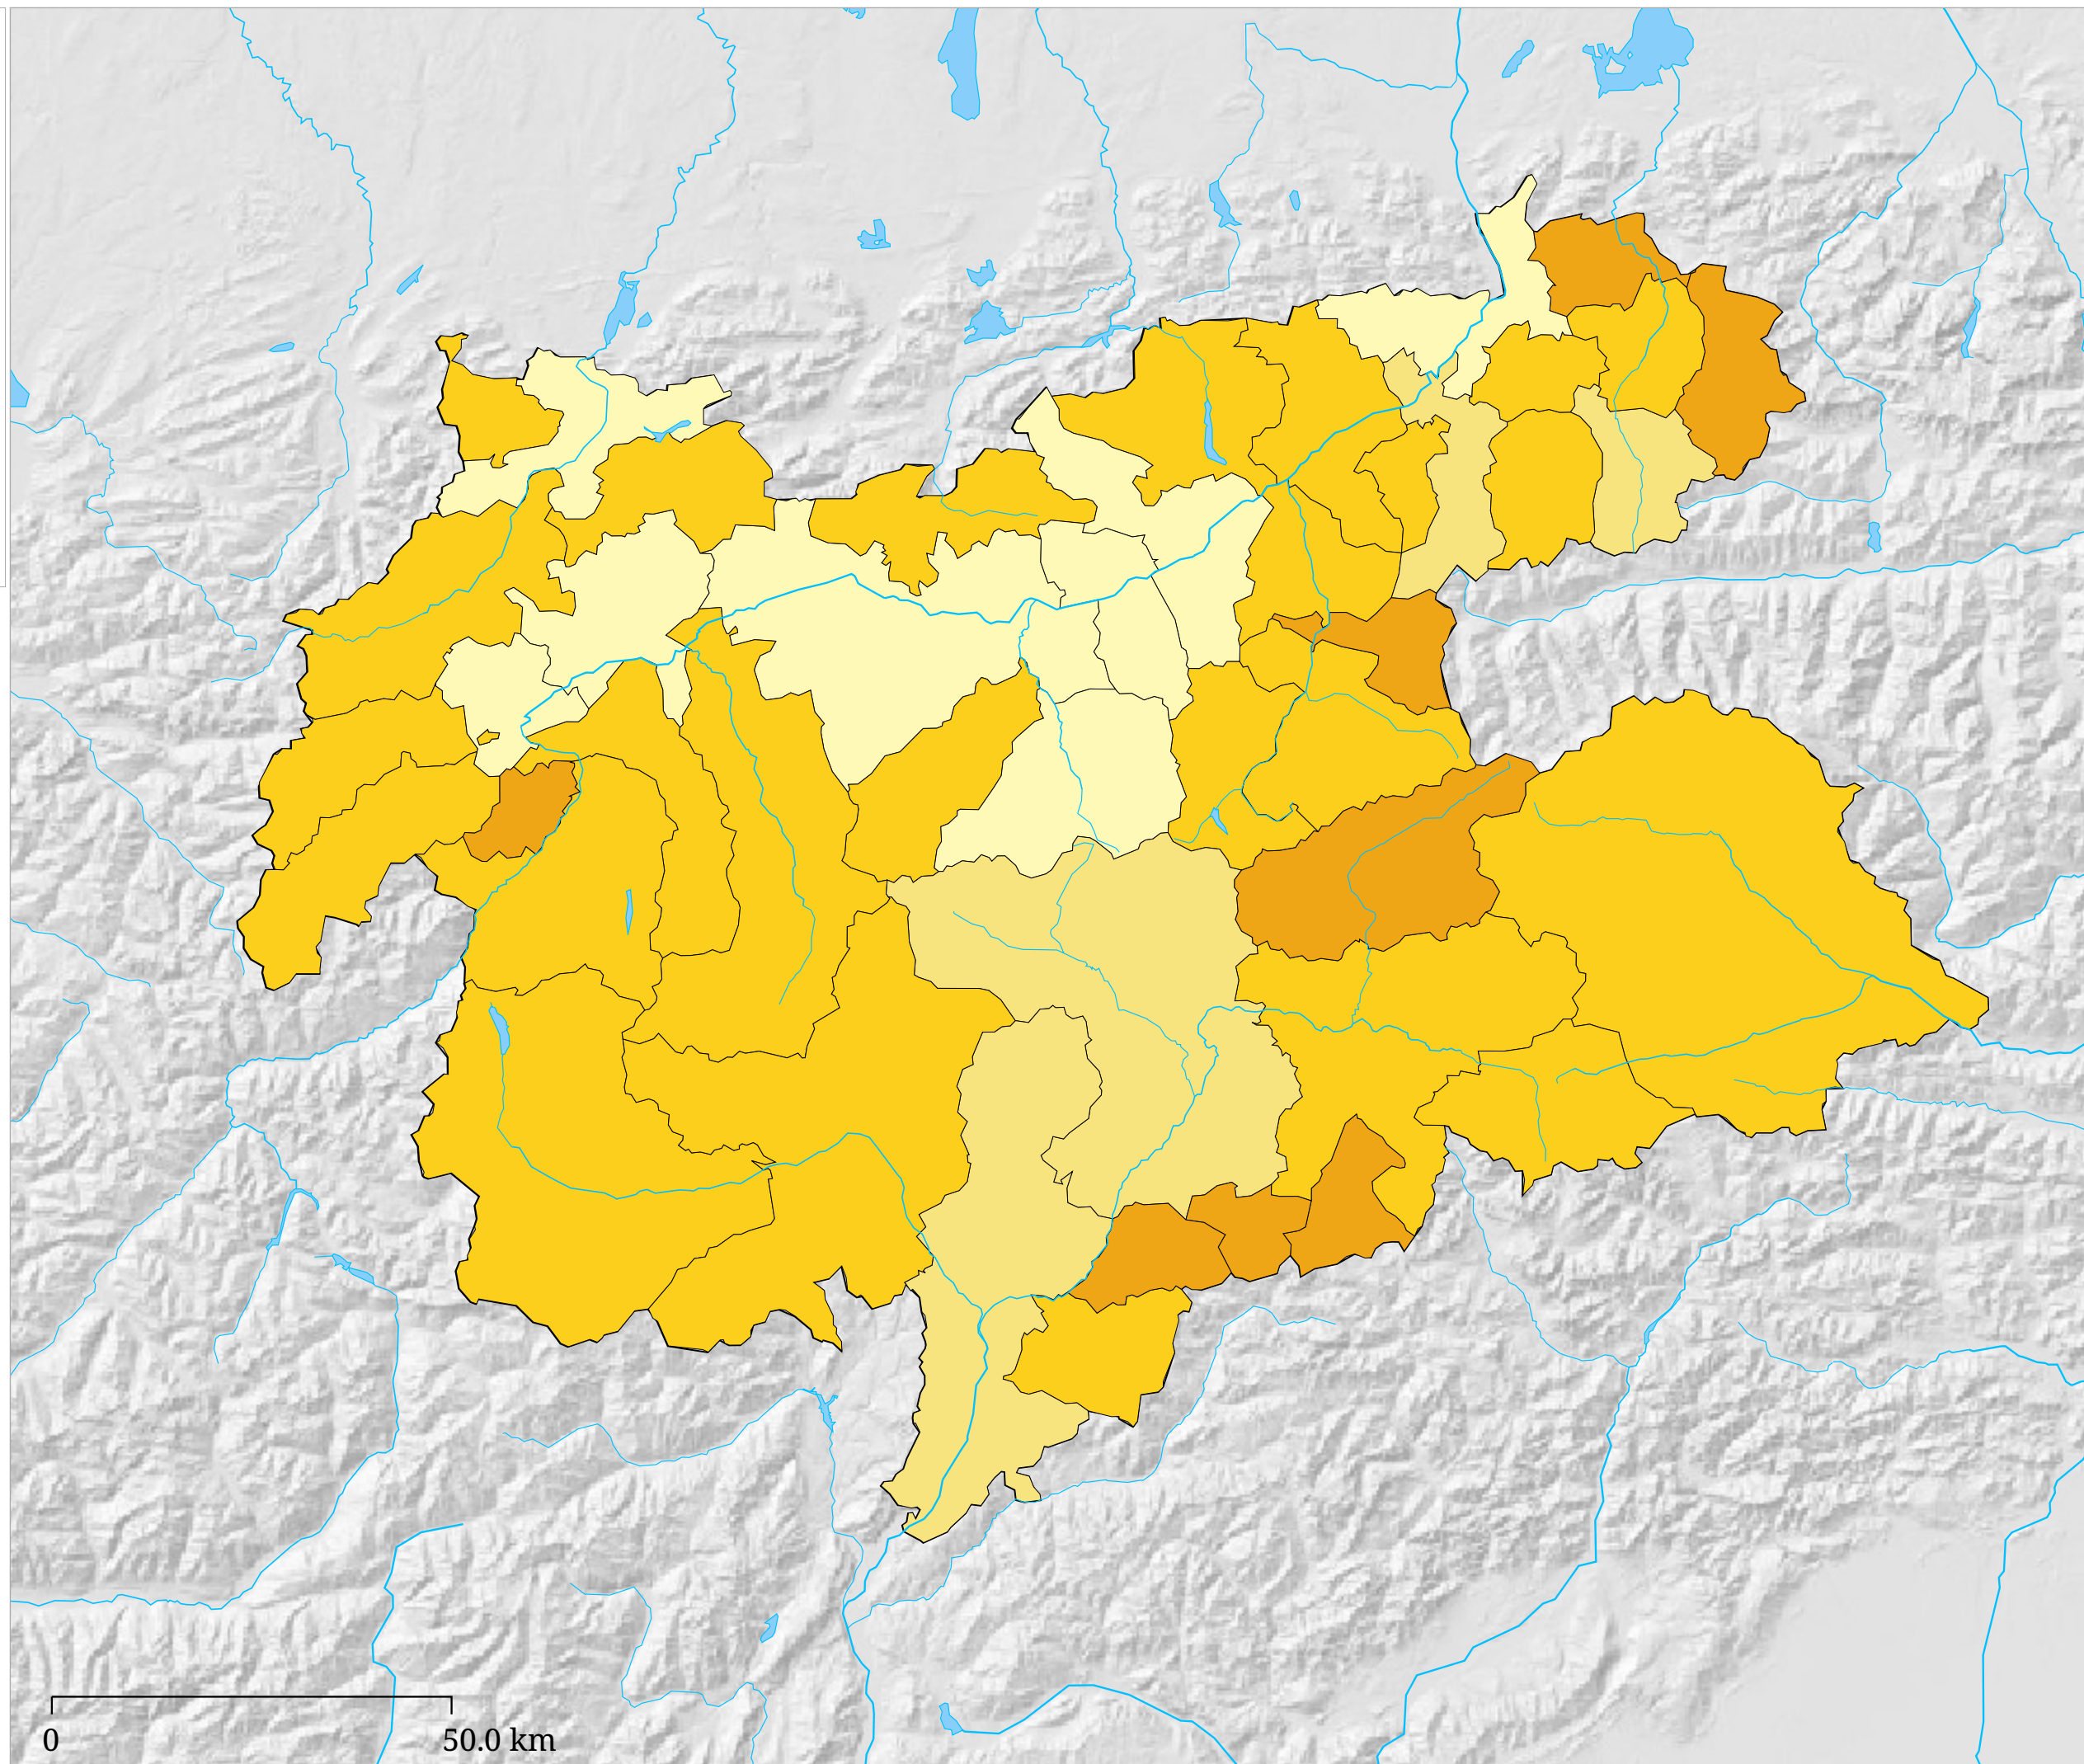

Set di carte »Aziende turistiche«
Permanenza nei consorzi turistici - Anno turistici 2005

0 50.0 km

La carta indica la permanenza media in giornate in rapporto ai consorzi turistici.