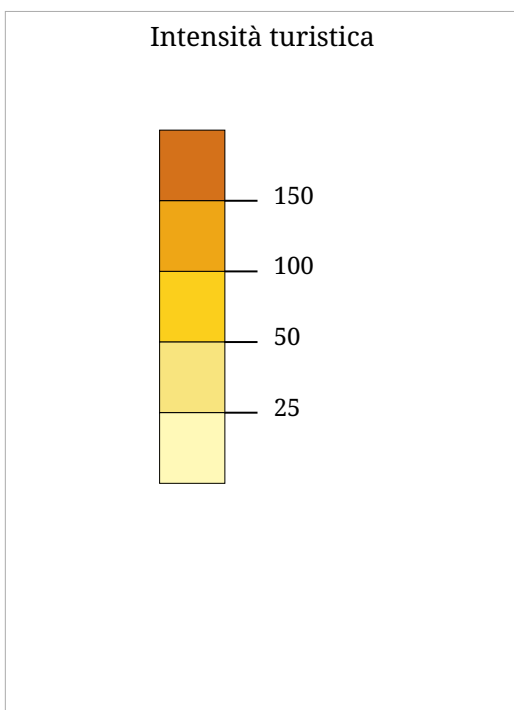

Set di carte »Aziende turistiche«  
Intensità turistica nei consorzi turistici 2001

La carta indica il numero delle presenze per abitante.