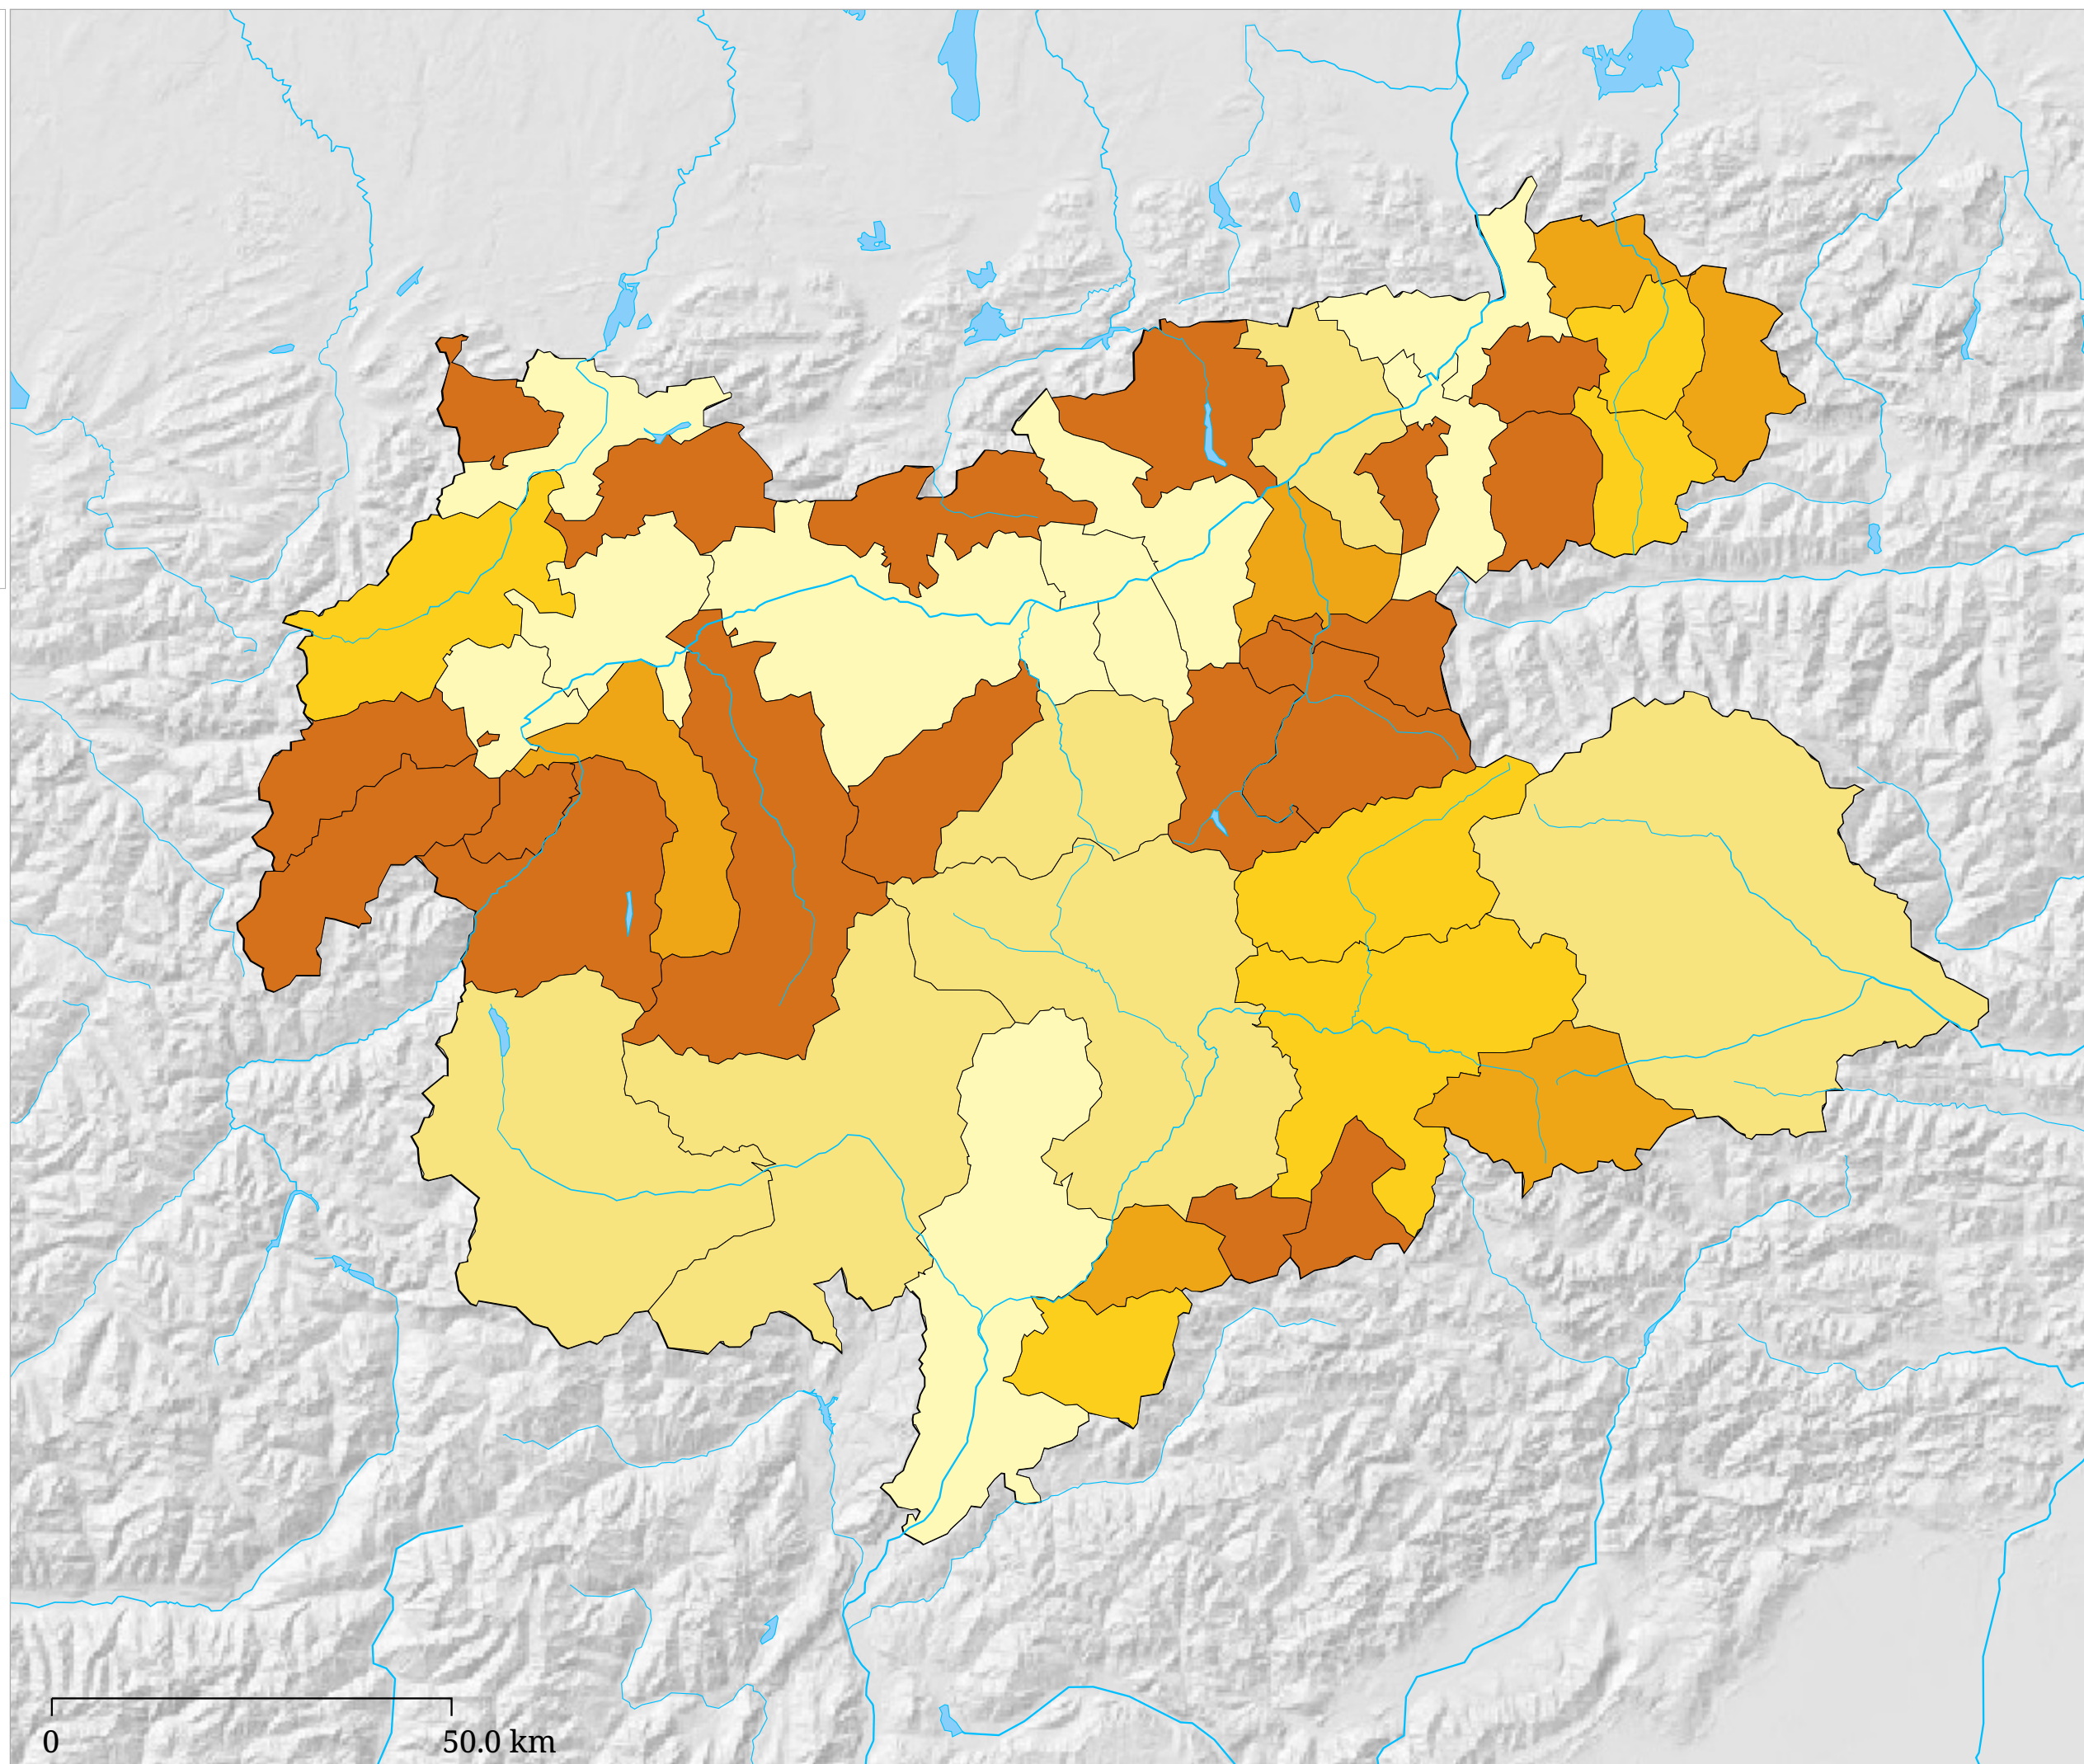

Set di carte »Aziende turistiche«  
Intensità turistica nei consorzi turistici 2001

La carta indica il numero delle presenze per abitante.