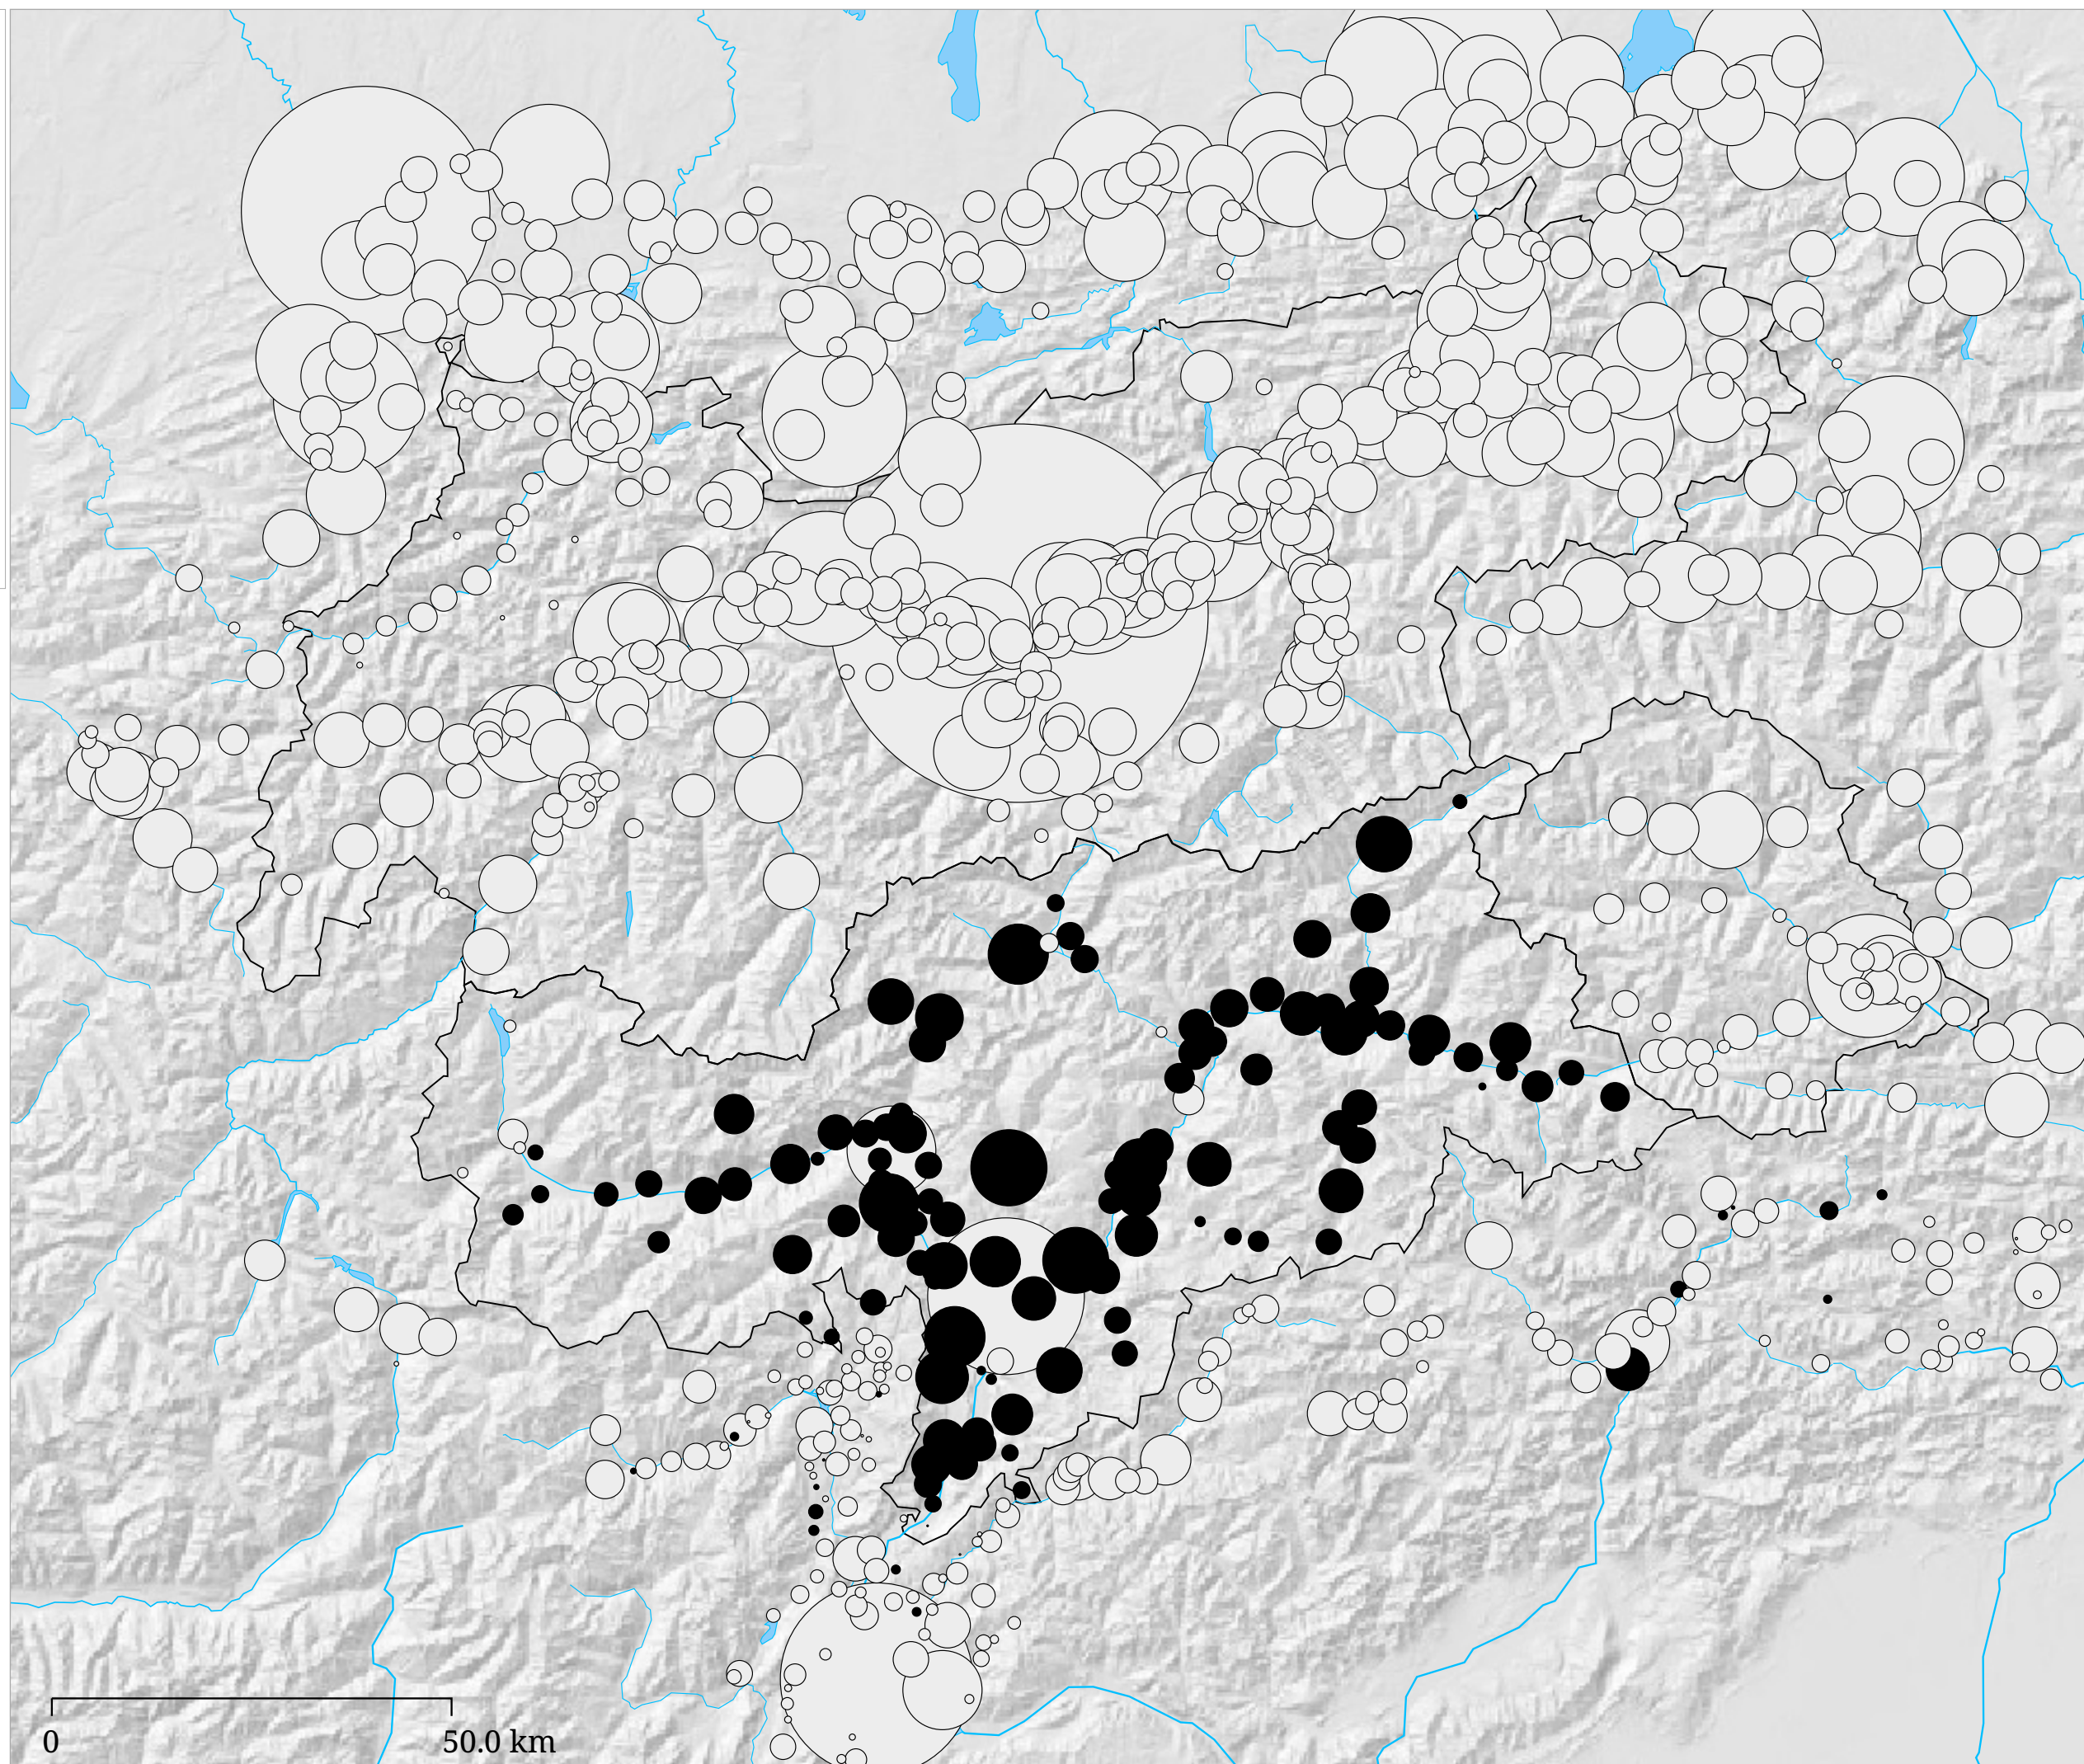

Set di carte »Elezioni del Parlamento Europeo 2004 - Partecipazione elettorale« Confronto - Non votanti - Gruppo con il maggior numero di voti (PPE-DE) - Elezioni europee 2004

Il colore dei cerchi indica la componente più forte alle elezioni europee 2004 nel confronto tra astenuti dal voto e il gruppo più forte (PPE-DE, v. testo introduttivo). Lampiezza del cerchio indica la differenza espressa in voti.