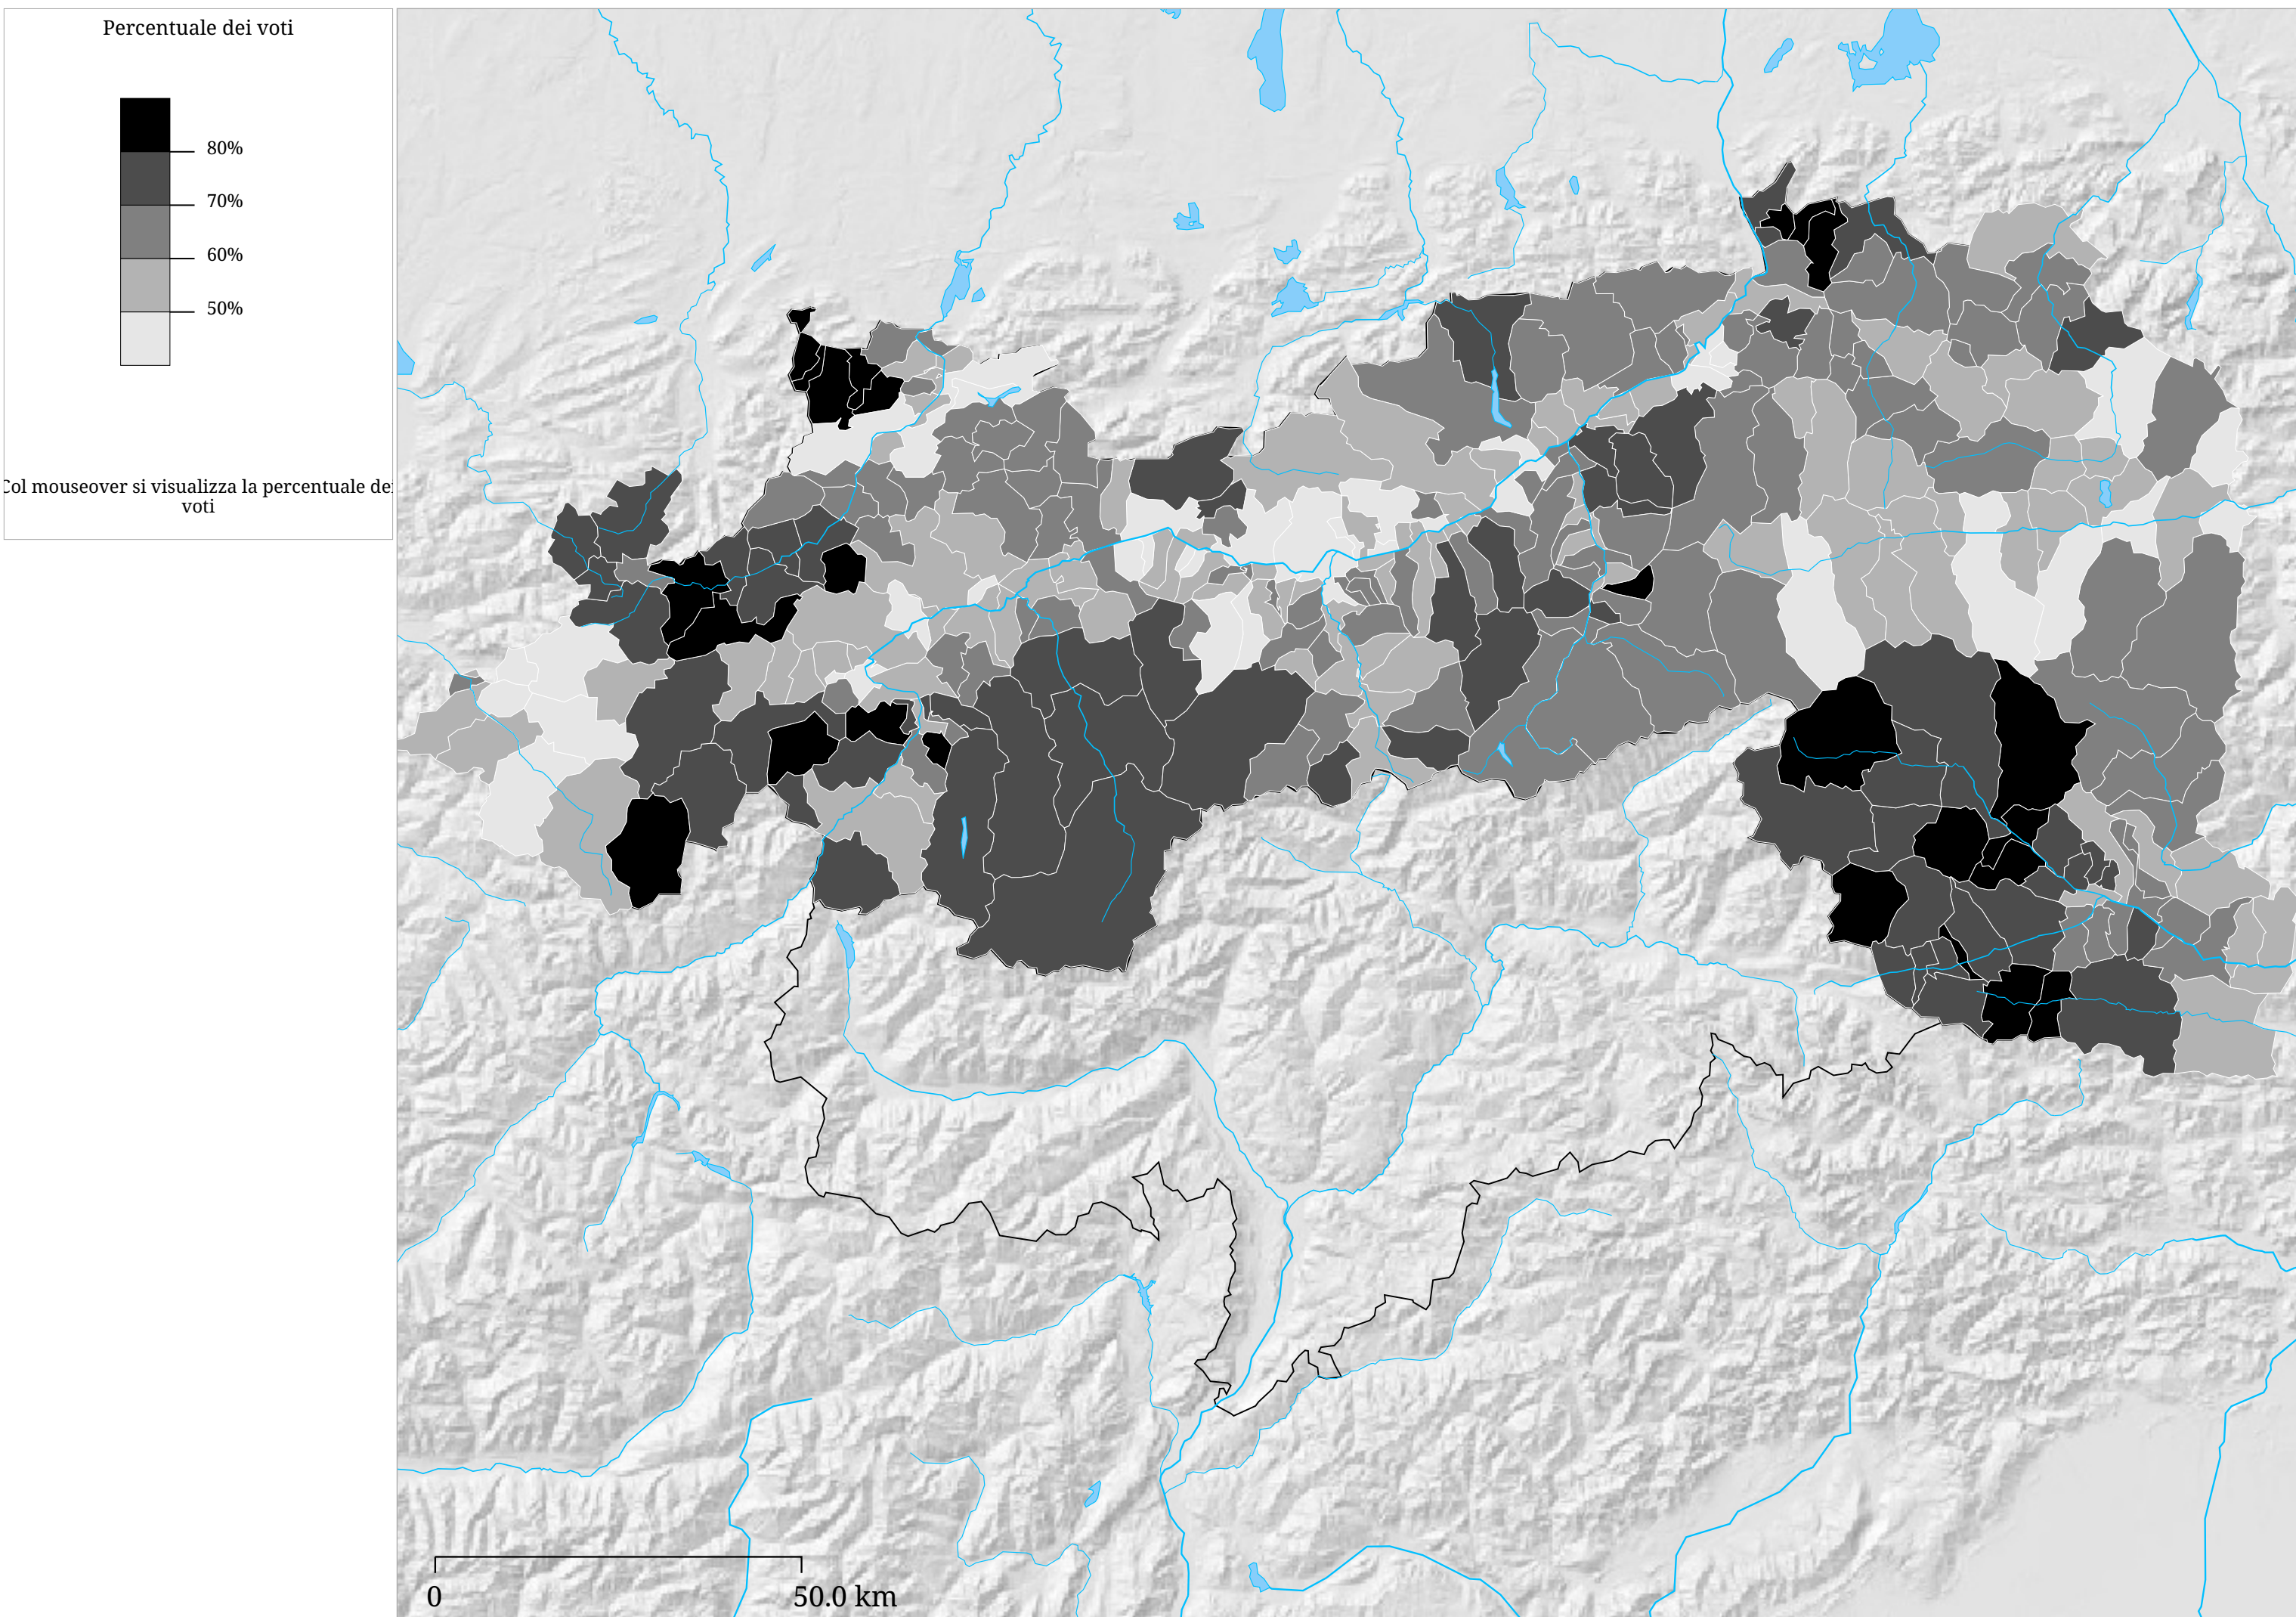

Set di carte »Elezioni presidenziali austriache 2004«  
Percentuale di voti - Benita Ferrero-Waldner - Elezioni del Presidente austriaco 2004

La carta indica la percentuale di voti espressi per Benita Ferrero-Waldner sui voti validi alle Elezioni del Presidente della Repubblica federale austriaca 2004.