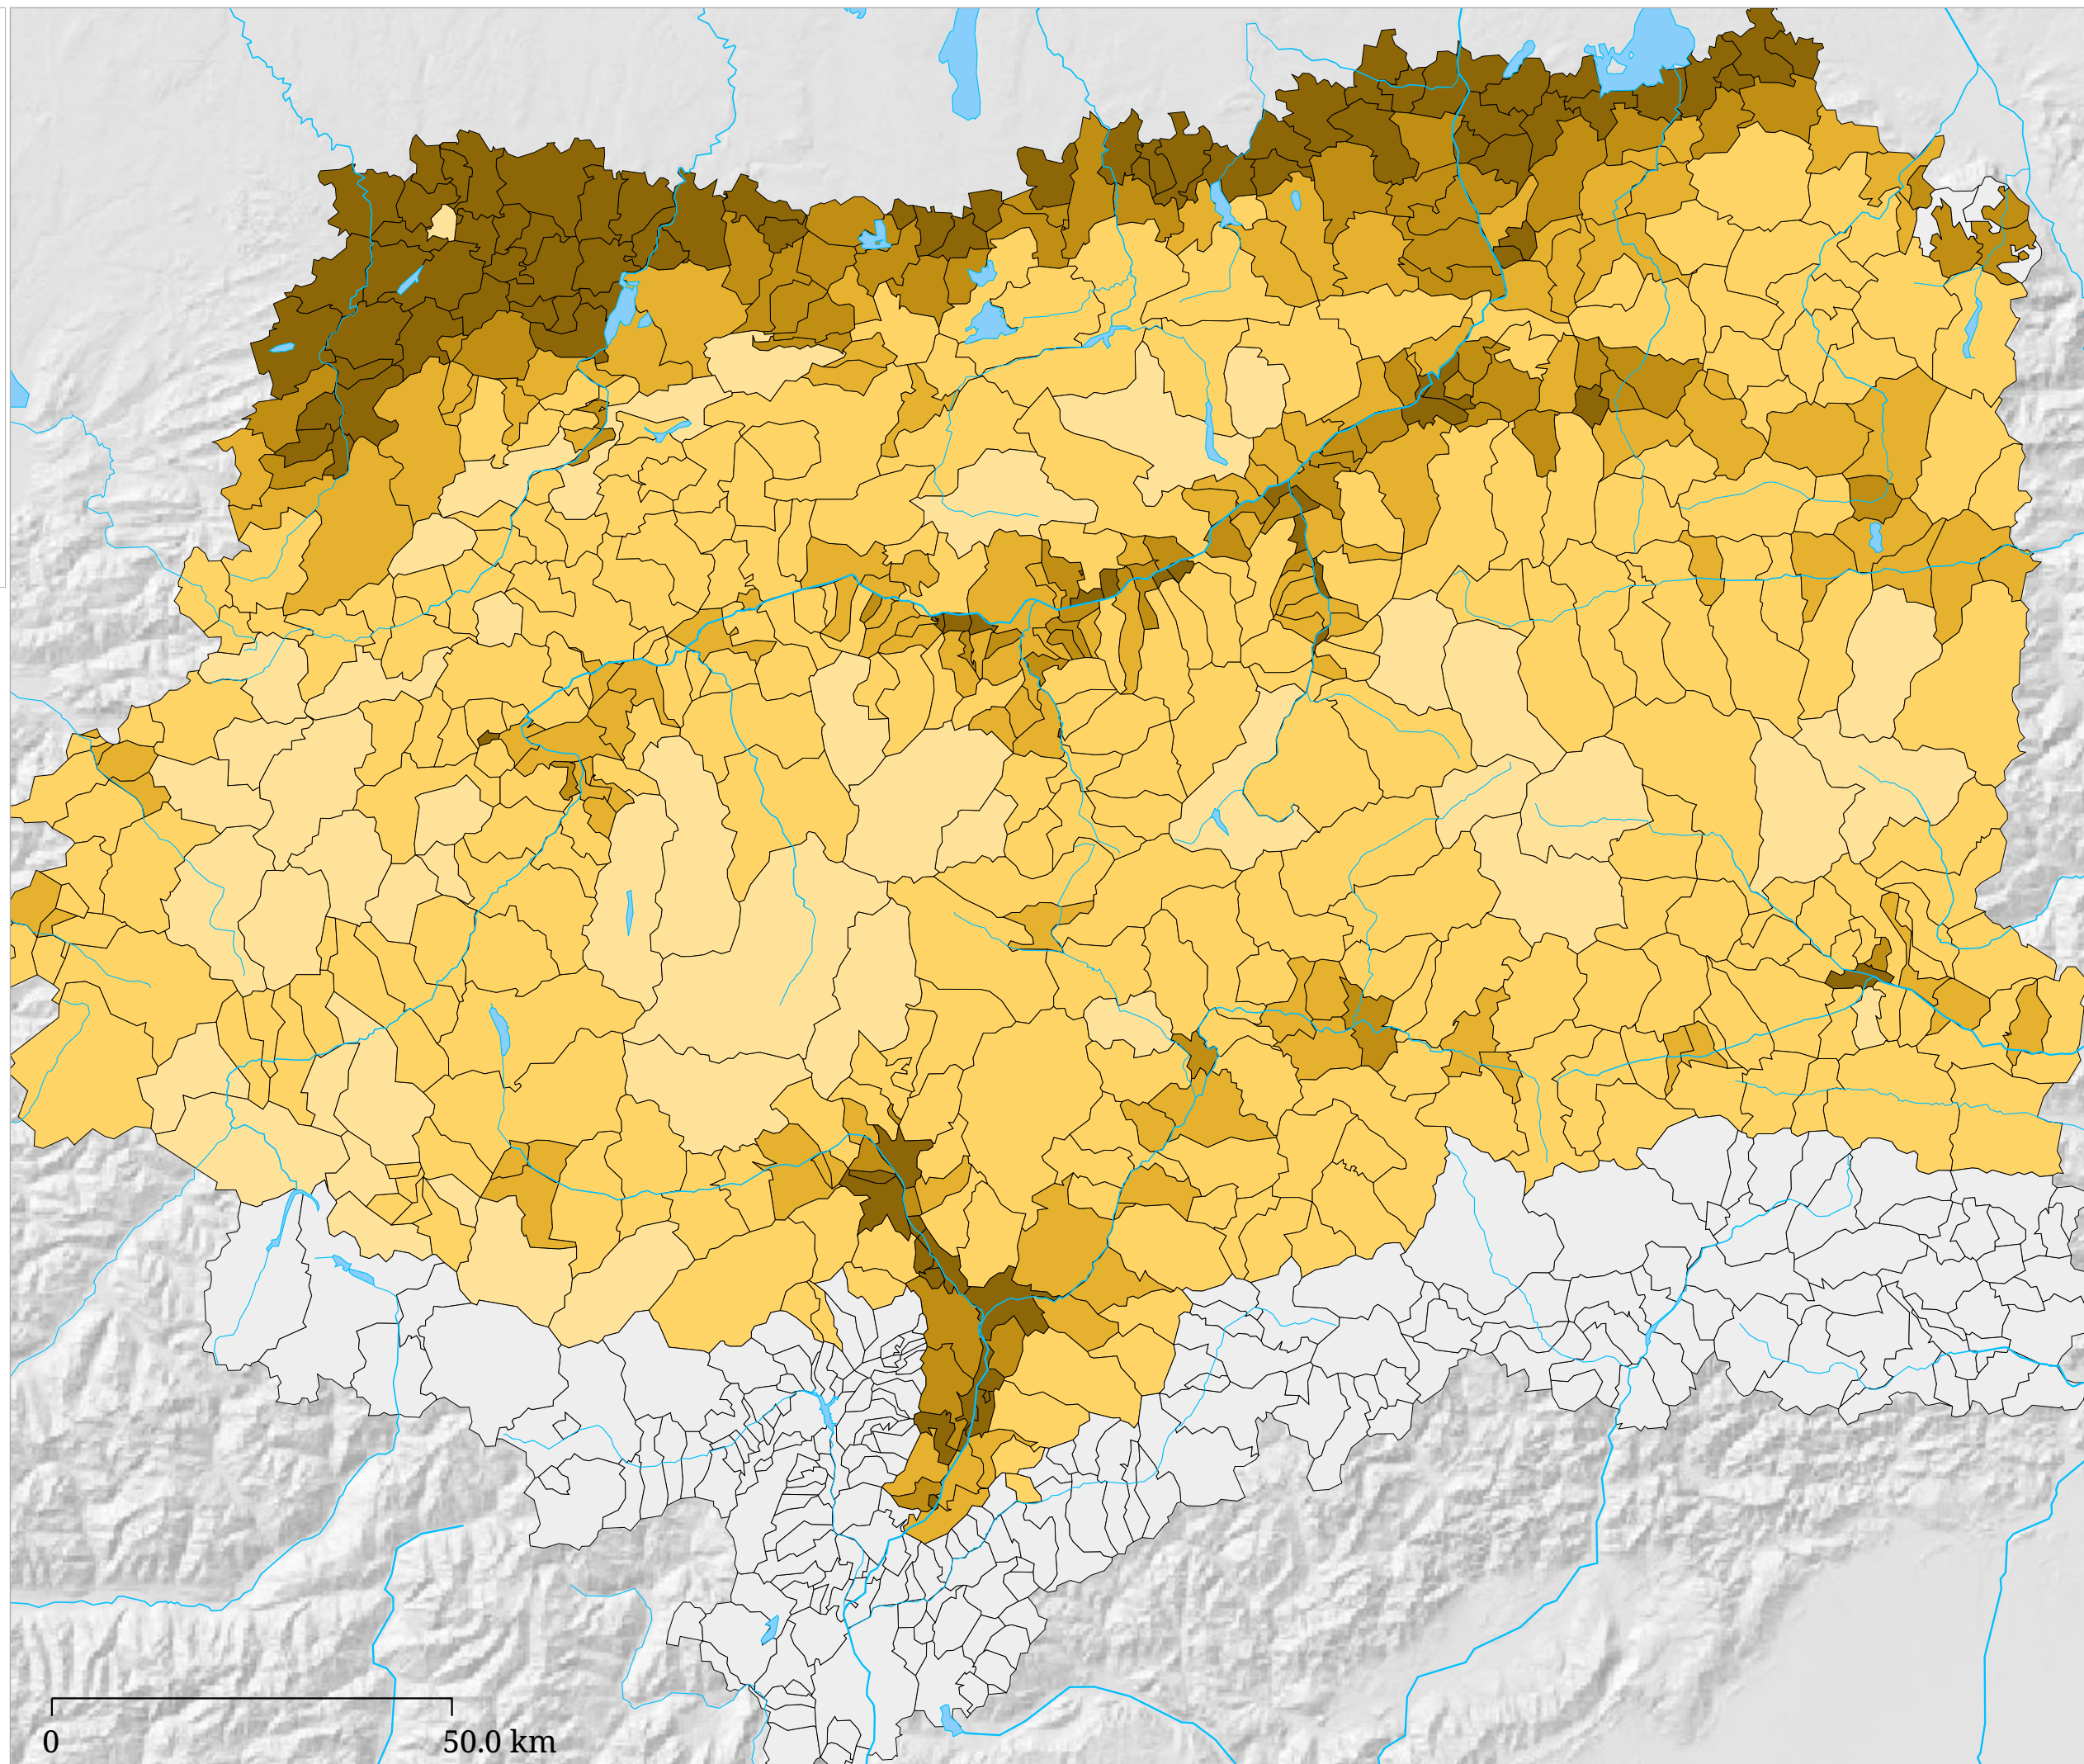

Set di carte »Copertura delle superfici territoriali« Territorio insediativo (2002)

Percentuale del territorio
insediativo sulla superficie
comunale

0 50.0 km

La carta presenta il territorio insediativo sul totale della superficie comunale nel 2002.