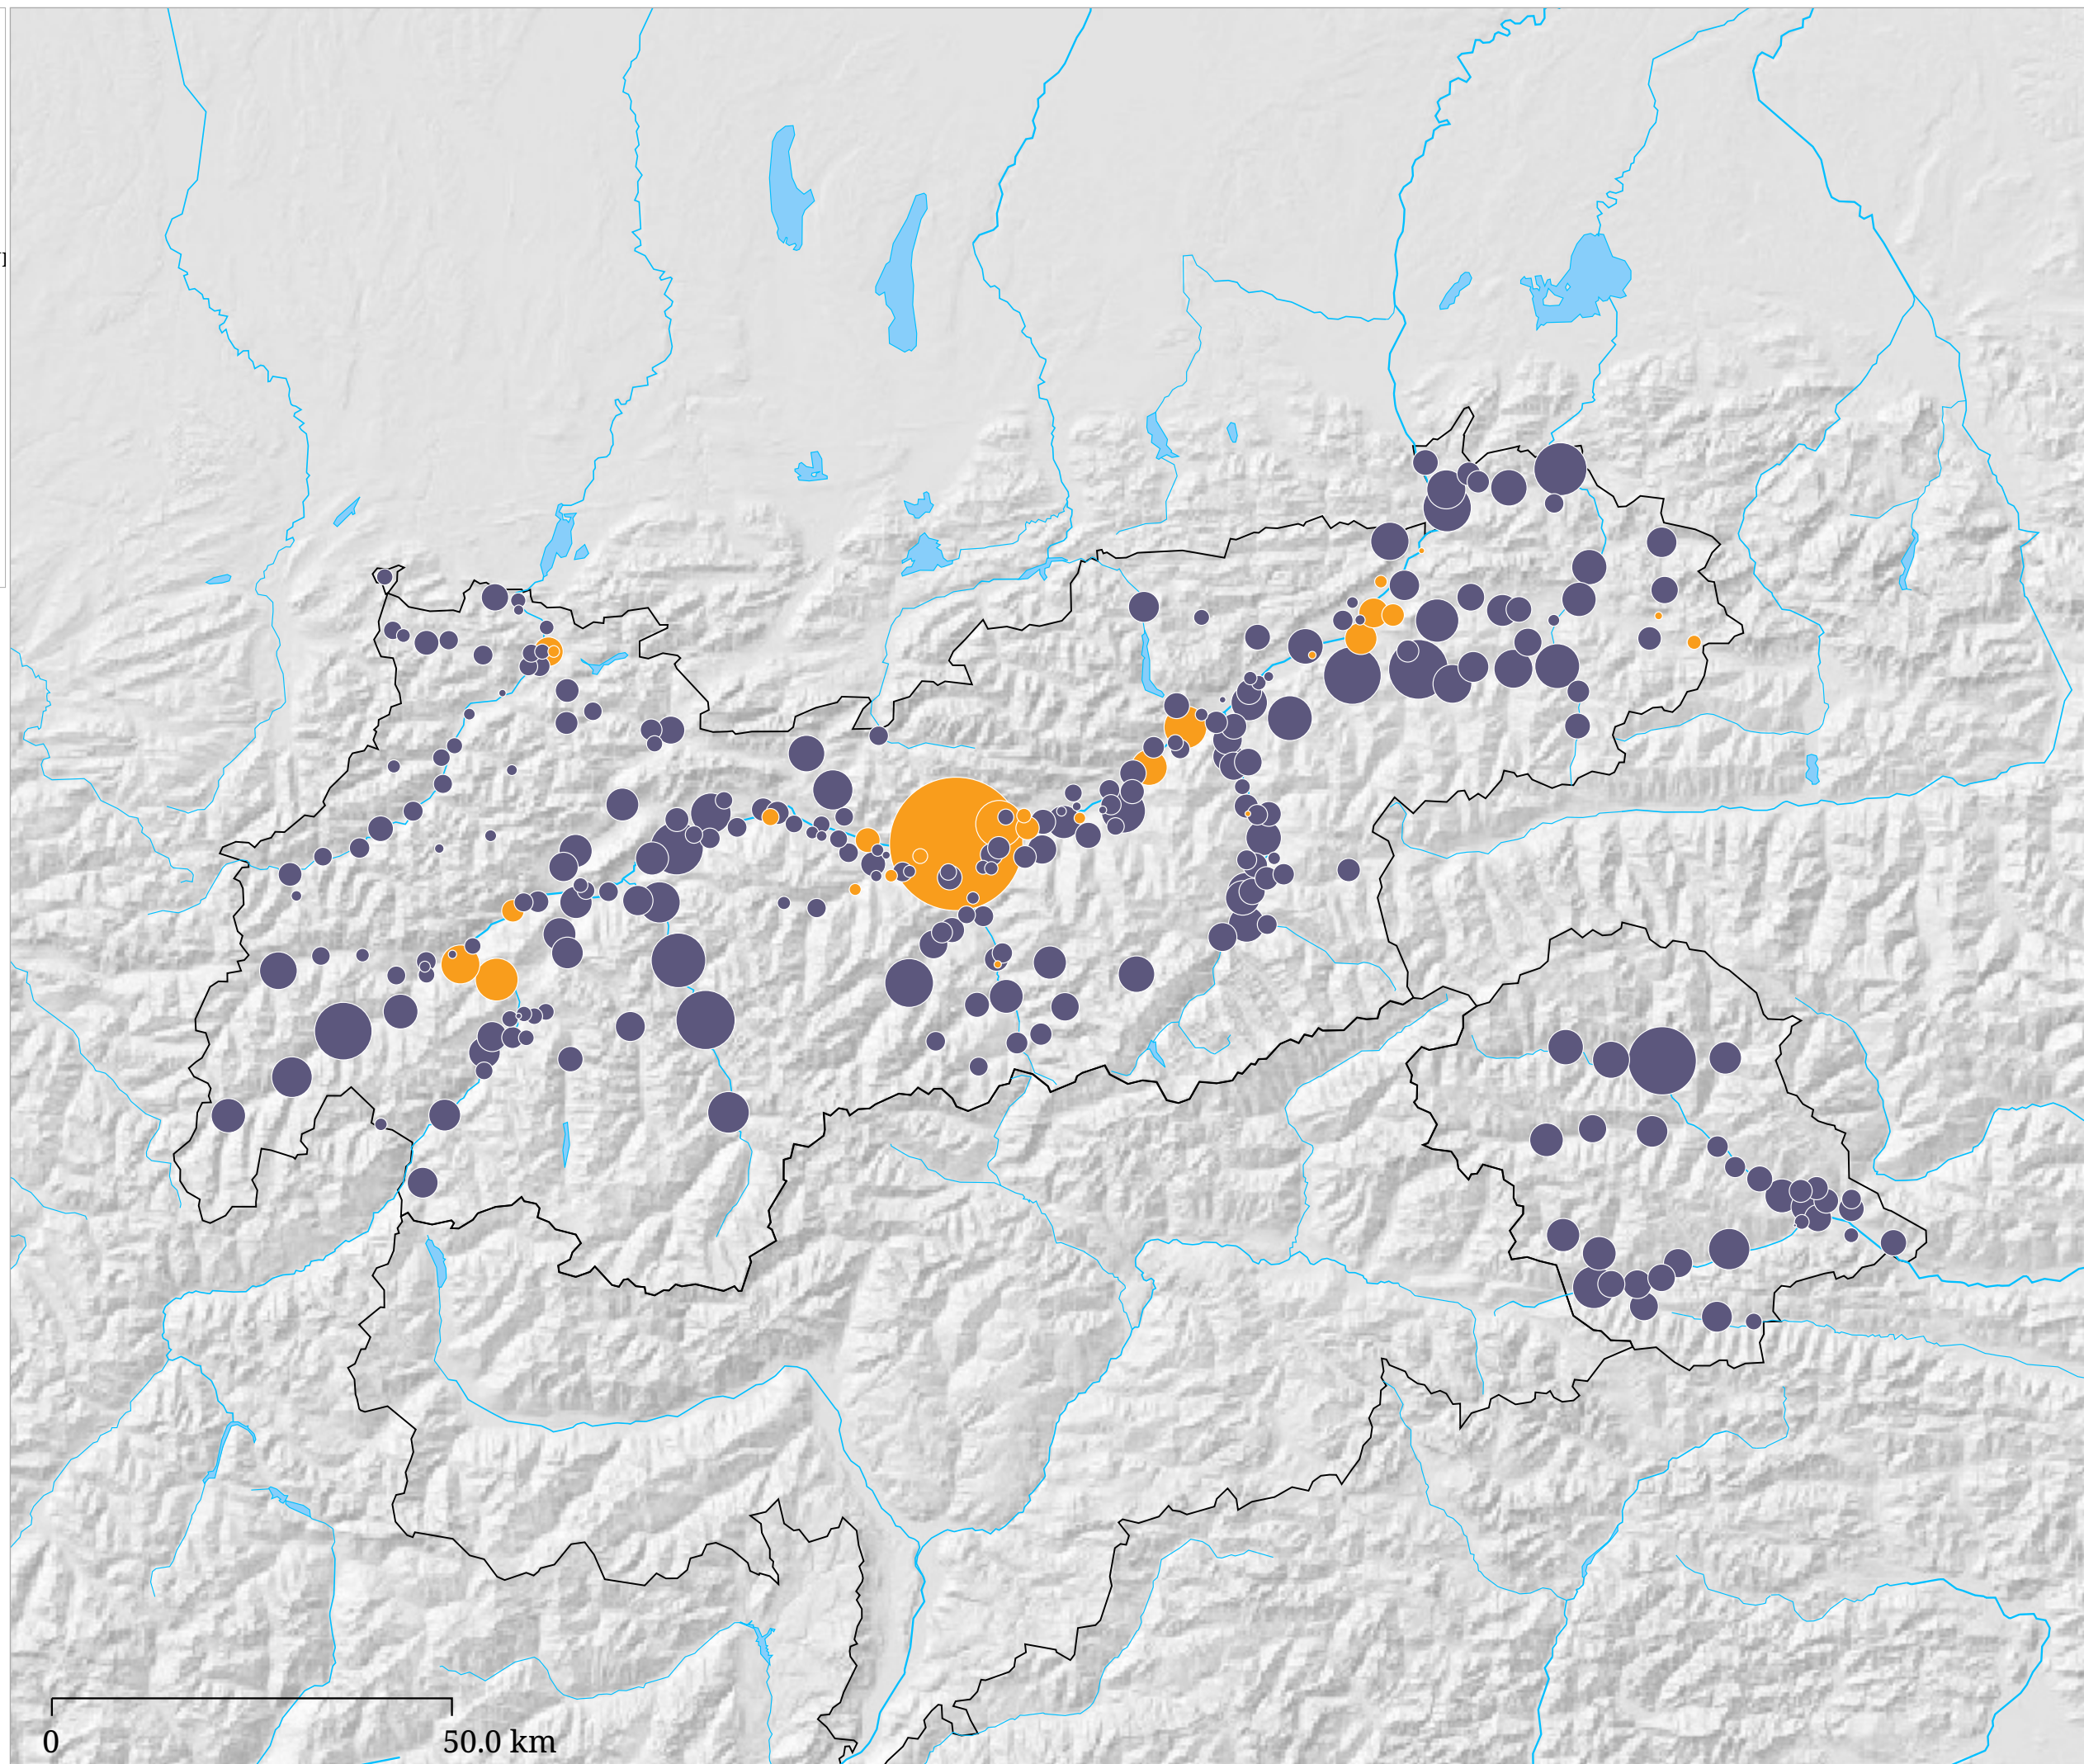

Set di carte »Elezioni regionali 2003 nel Tirolo - Confronti« Confronto La destra - La sinistra - Elezioni regionali tirolesi 2003

Voti in eccedenza

più voti per la sinistra ■ SPÖ+DIE GRÜNEN
più voti per la destra ■ ÖVP+FPÖ

Col mouseover si visualizza il numero.

Il colore dei cerchi indica la frazione più forte tra le ipotetiche coalizioni della destra (ÖVP/FPÖ) e della sinistra (SPÖ/DIE GRÜNEN) in occasione delle elezioni regionali tirolesi 2003.