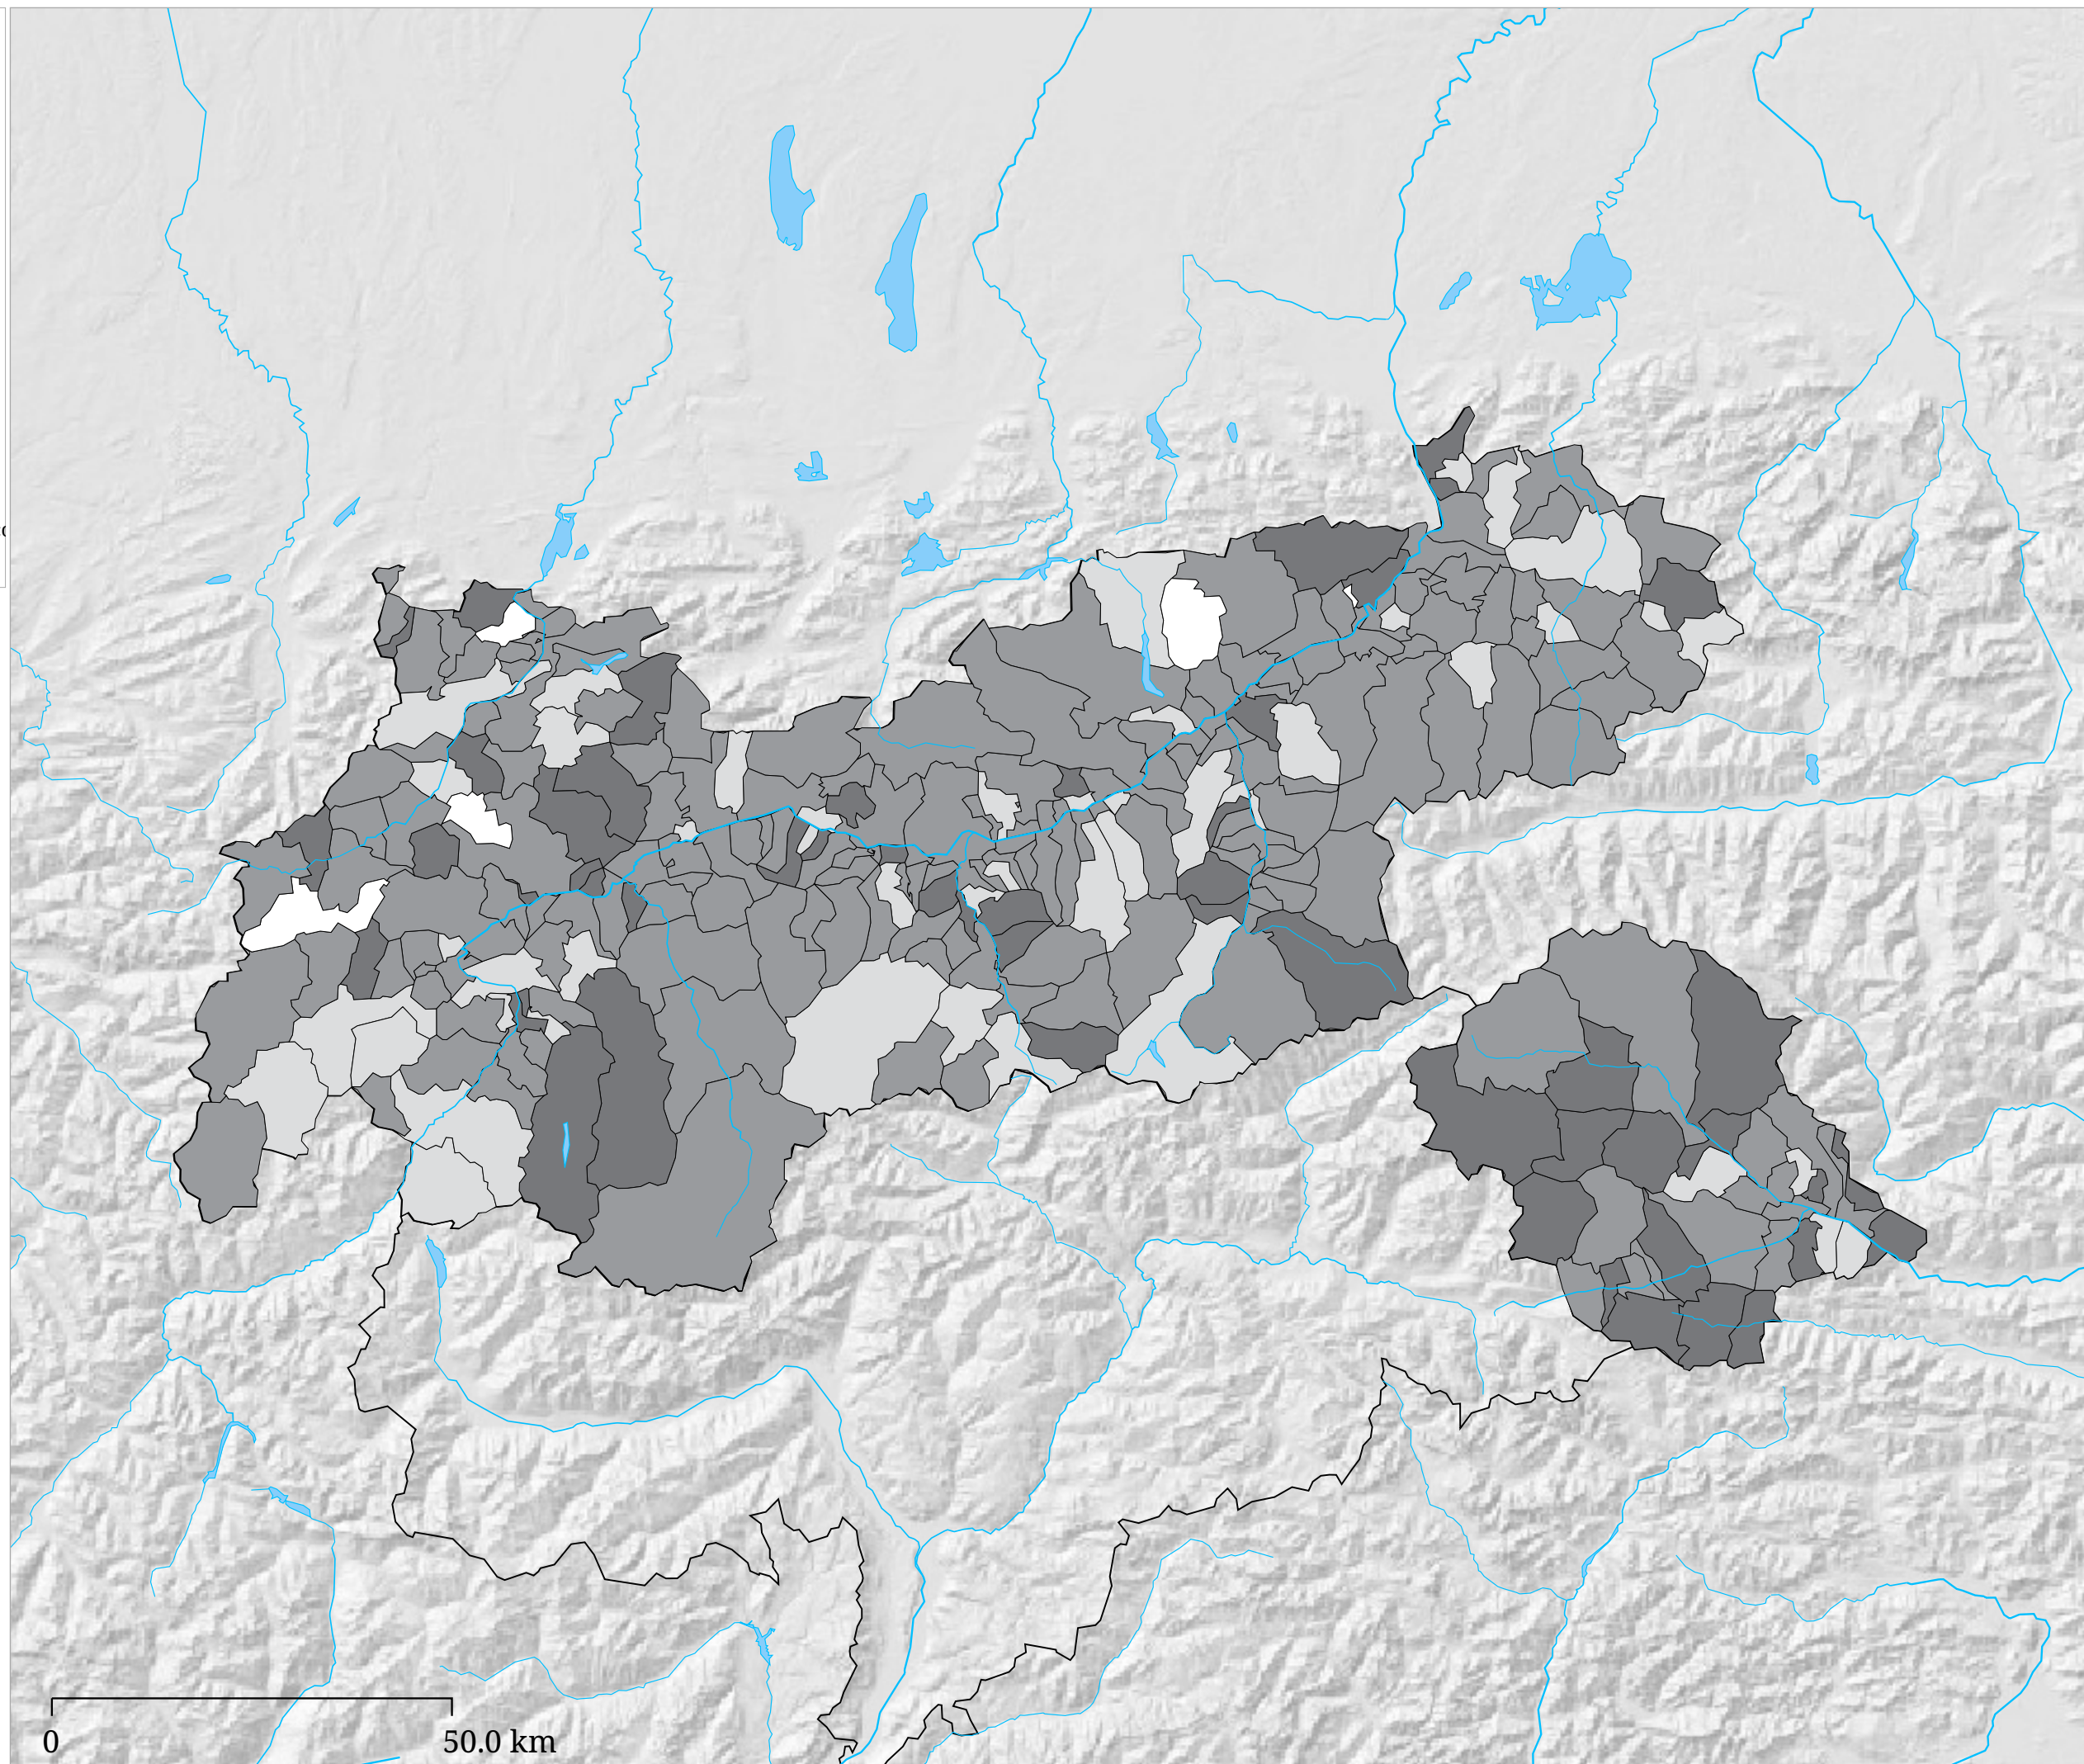

Percentuale delle schede nulle

col mouseover si visualizza il valore numerico

La carta indica per ogni comune la percentuale delle schede nulle sulla totalità delle schede alle elezioni regionali tirolesi 2003.