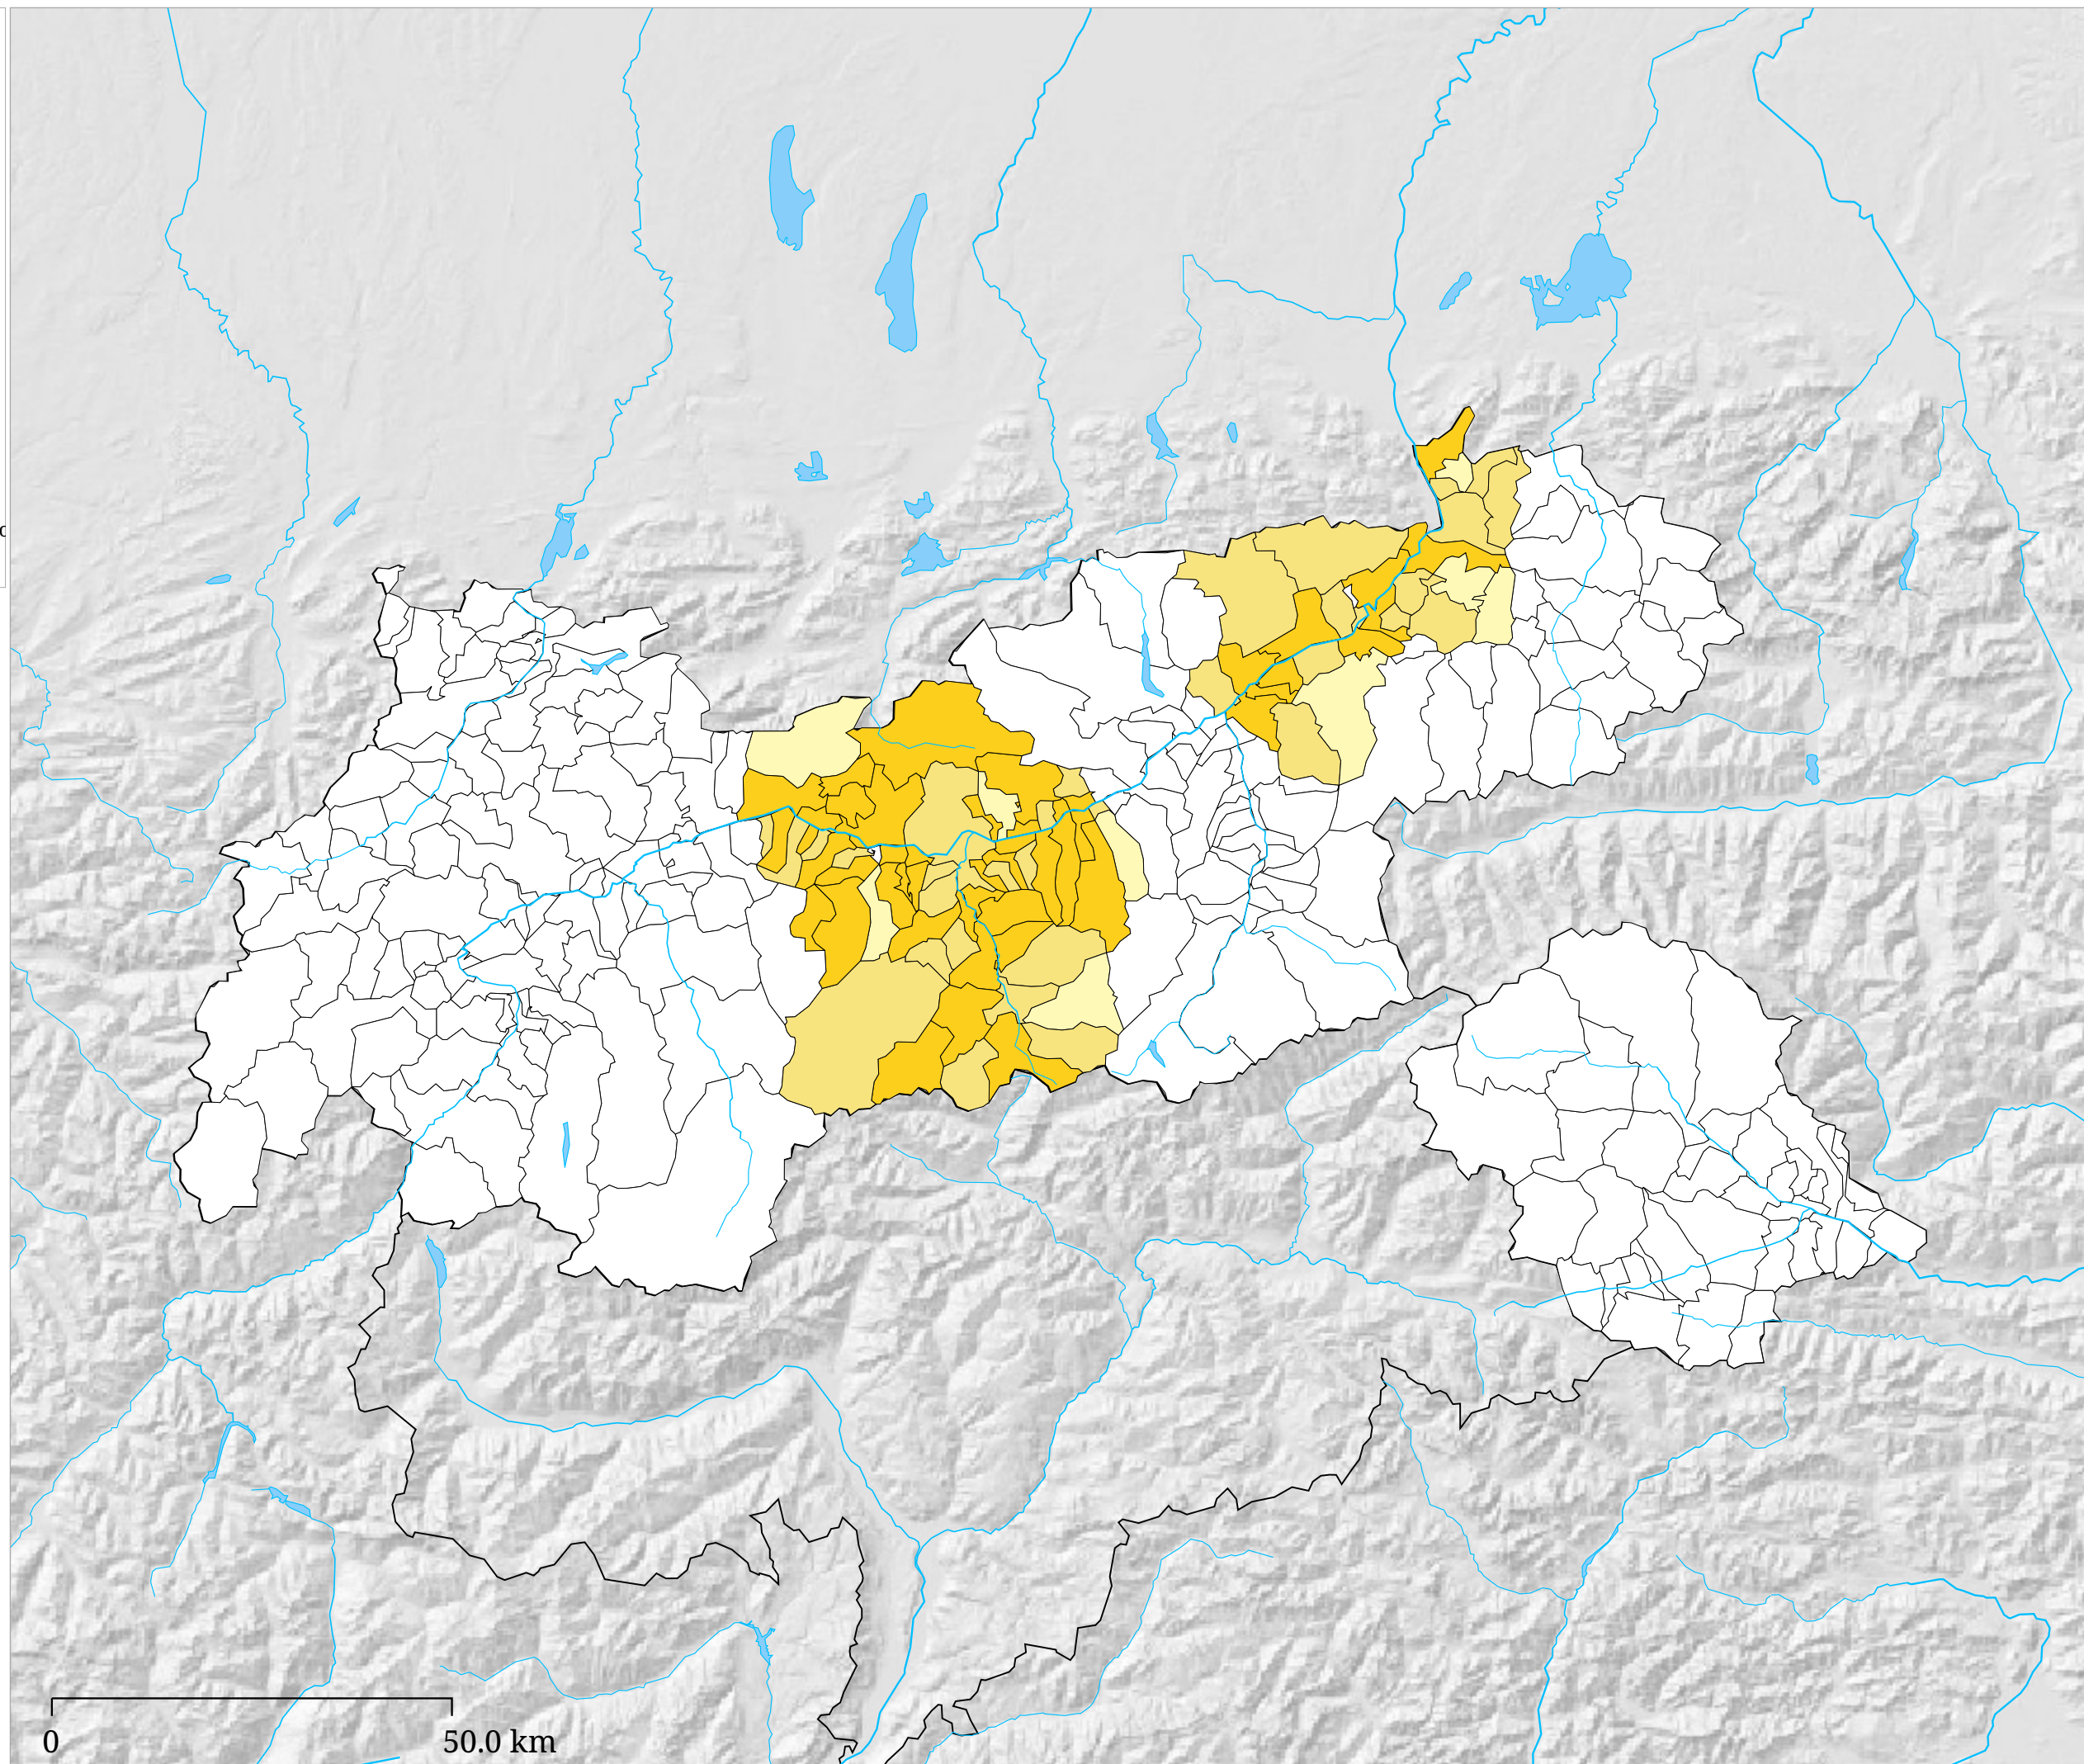

Set di carte »Elezioni regionali 2003 nel Tirolo - Variazioni«

Variazione della percentuale di voti KPÖ alle elezioni regionali tirolesi 1999 e 2003

La carta presenta per ogni comune la variazione della percentuale di voti per la KPÖ alle elezioni regionali tirolesi 1999 e 2003.