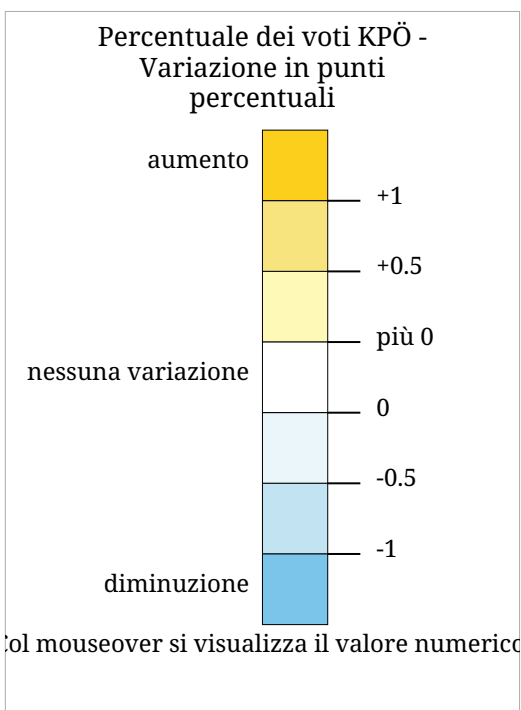

Set di carte »Elezioni regionali 2003 nel Tirolo - Variazioni«

Variazione della percentuale di voti KPÖ alle elezioni regionali tirolesi 1999 e 2003

La carta presenta per ogni comune la variazione della percentuale di voti per la KPÖ alle elezioni regionali tirolesi 1999 e 2003.