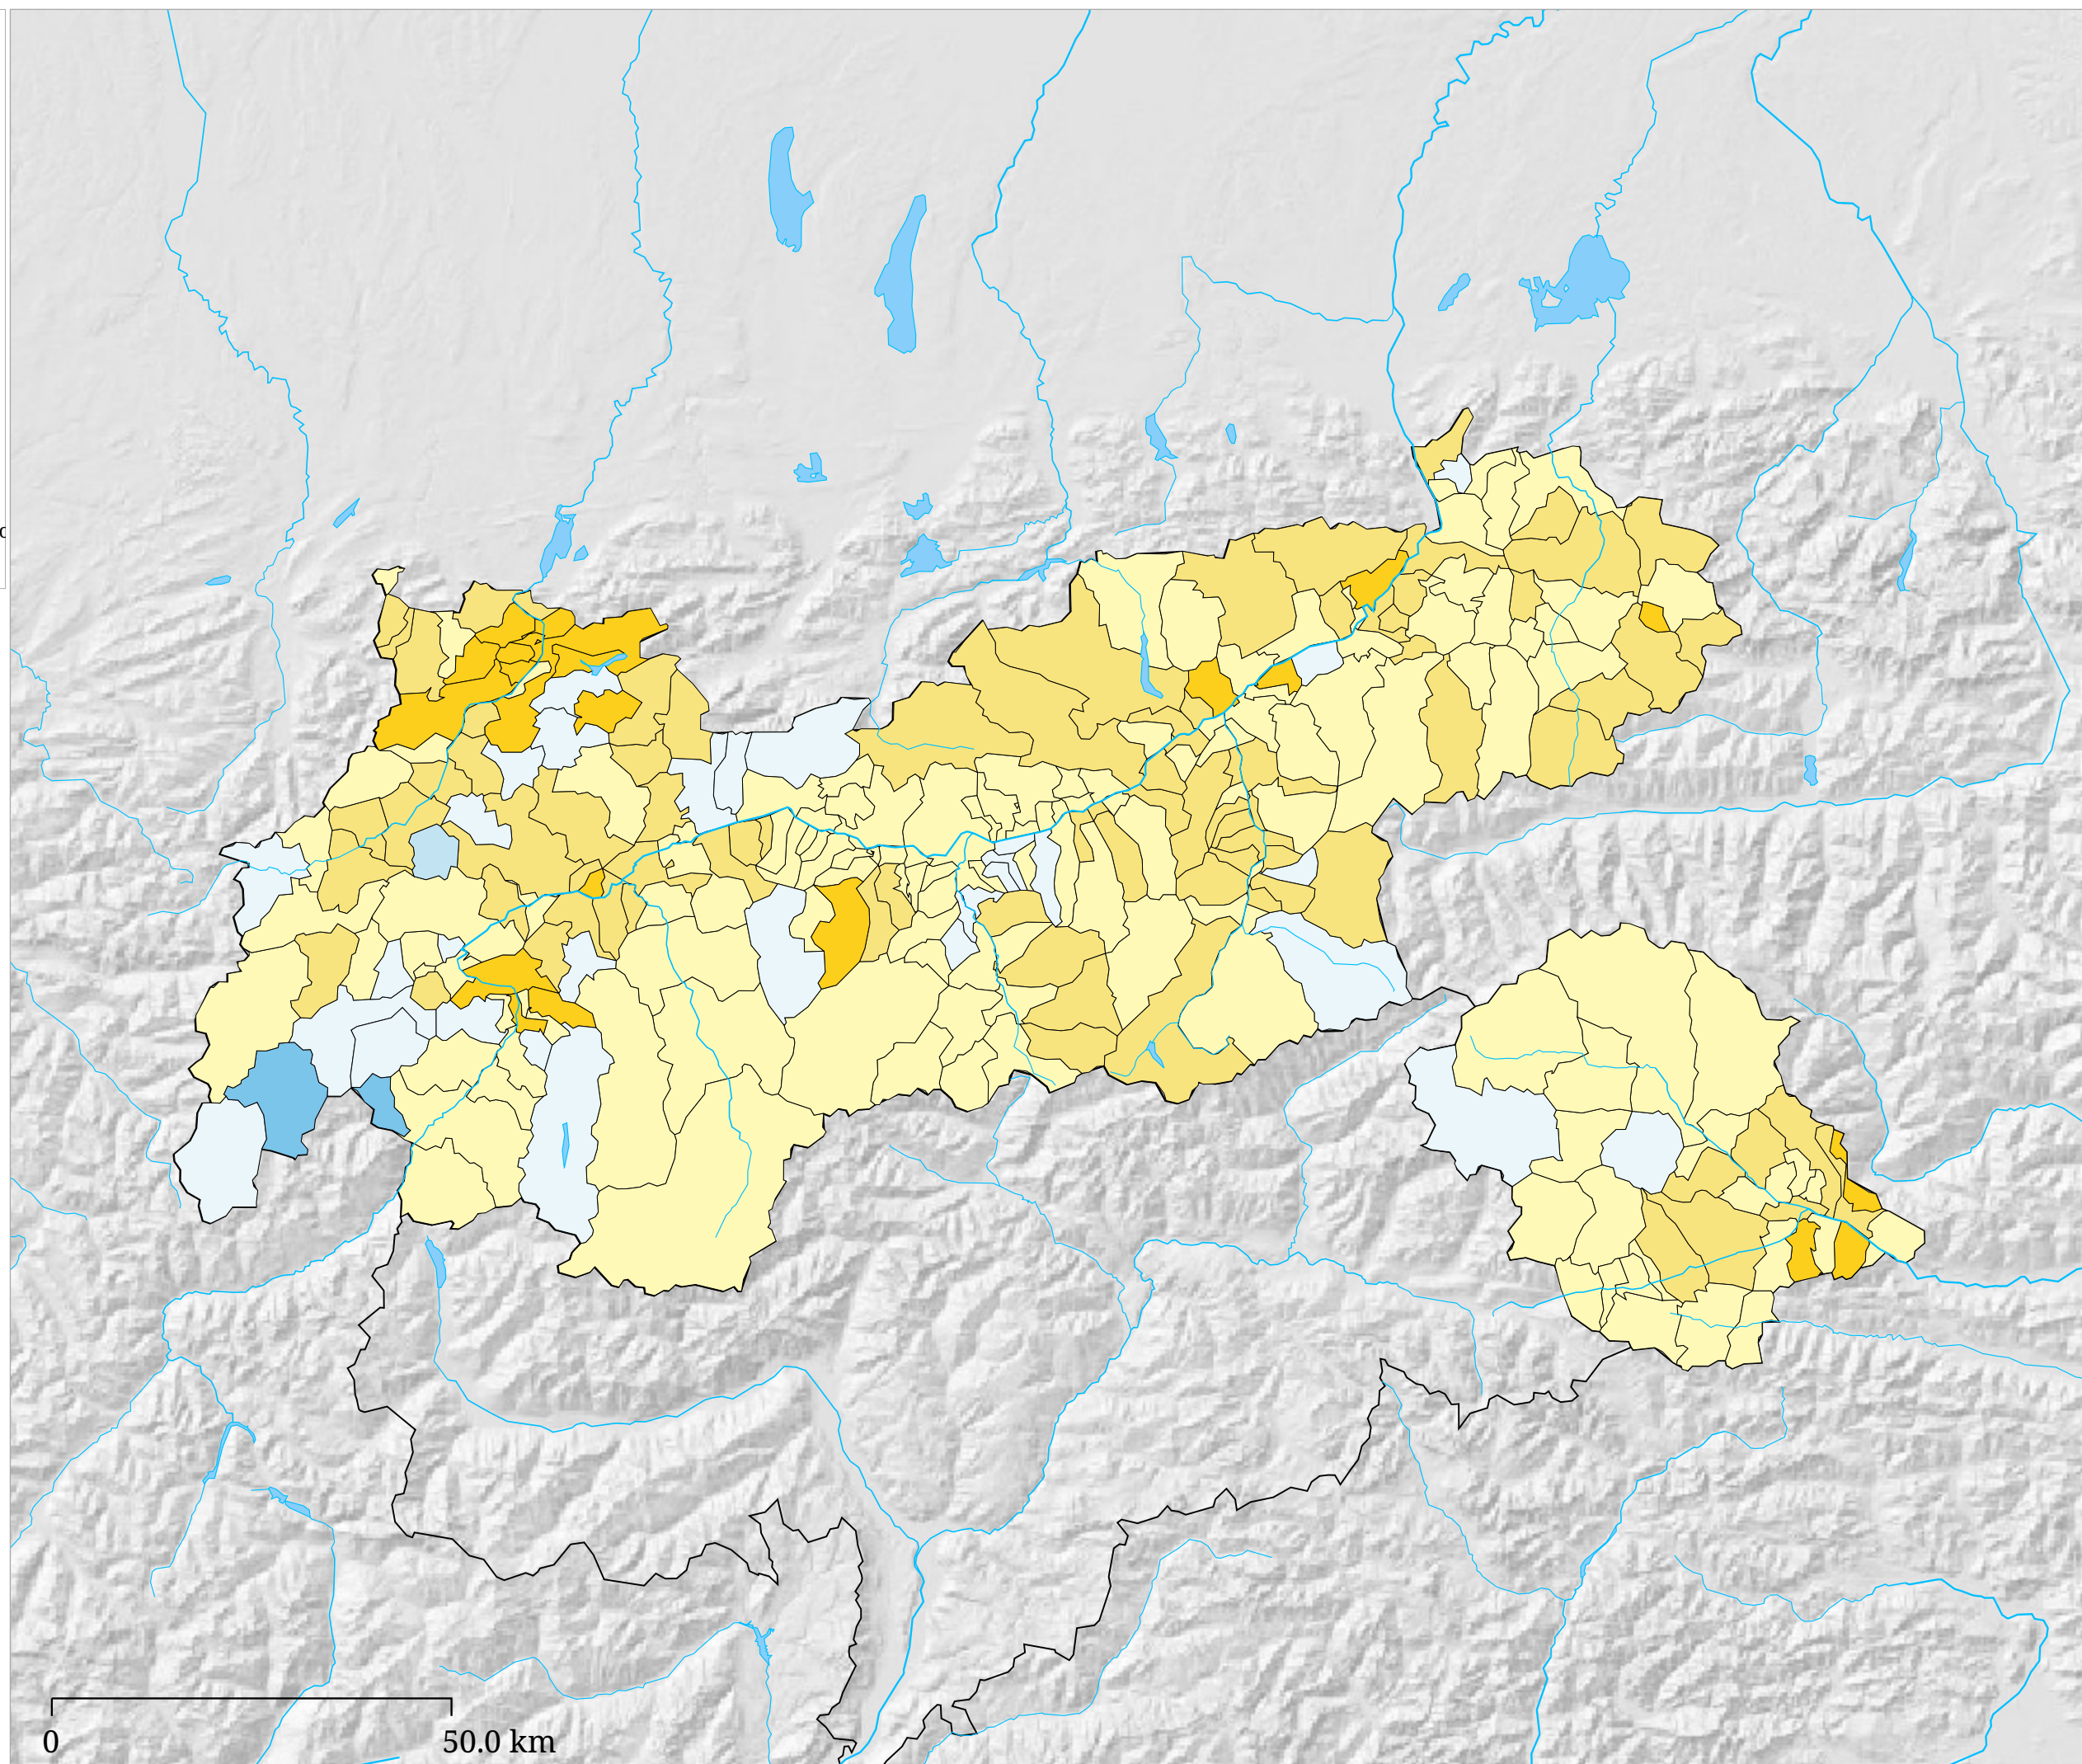

# Set di carte »Elezioni regionali 2003 nel Tirolo - Variazioni«

## Variazione della percentuale di voti SPÖ alle elezioni regionali tirolesi 1999 e 2003

La carta presenta per ogni comune la variazione della percentuale di voti per la SPÖ alle elezioni regionali tirolesi 1999 e 2003.