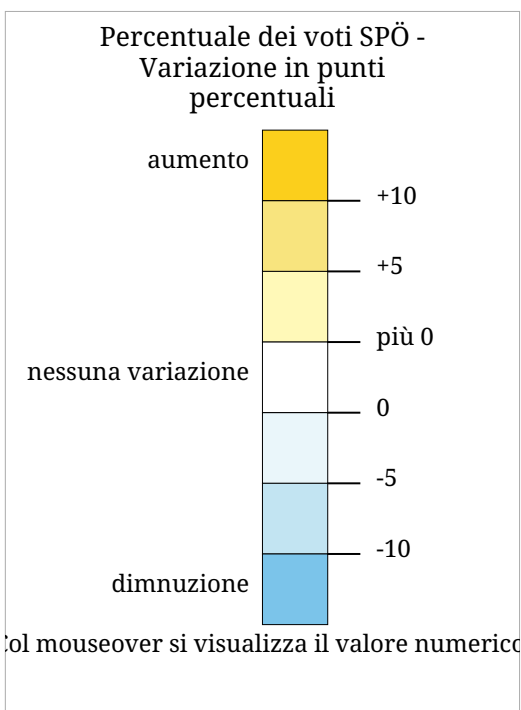

# Set di carte »Elezioni regionali 2003 nel Tirolo - Variazioni«

## Variazione della percentuale di voti SPÖ alle elezioni regionali tirolesi 1999 e 2003

La carta presenta per ogni comune la variazione della percentuale di voti per la SPÖ alle elezioni regionali tirolesi 1999 e 2003.