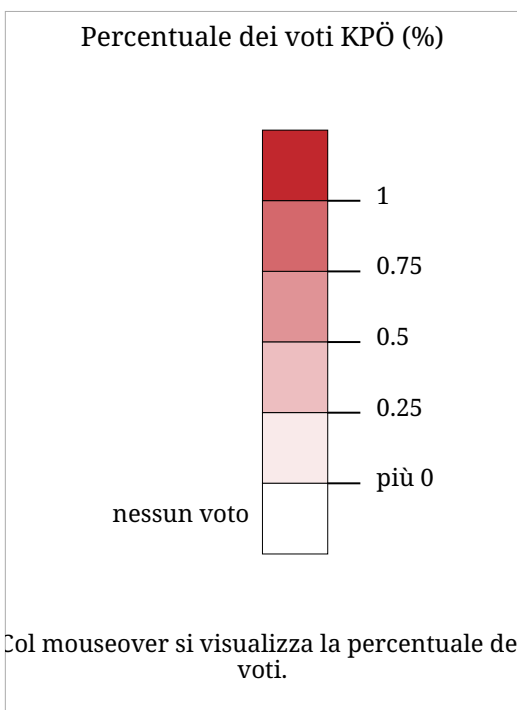

# Set di carte »Elezioni regionali 2003 nel Tirolo - Partiti« Percentuale di voti - KPÖ - Elezioni regionali tirolesi 2003

La carta indica la percentuale di voti validi per la KPÖ alle elezioni regionali tirolesi 2003. (Il KPÖ è sceso in lista solo nei distretti Innsbruck-Stadt, Innsbruck-Land e Kufstein.)