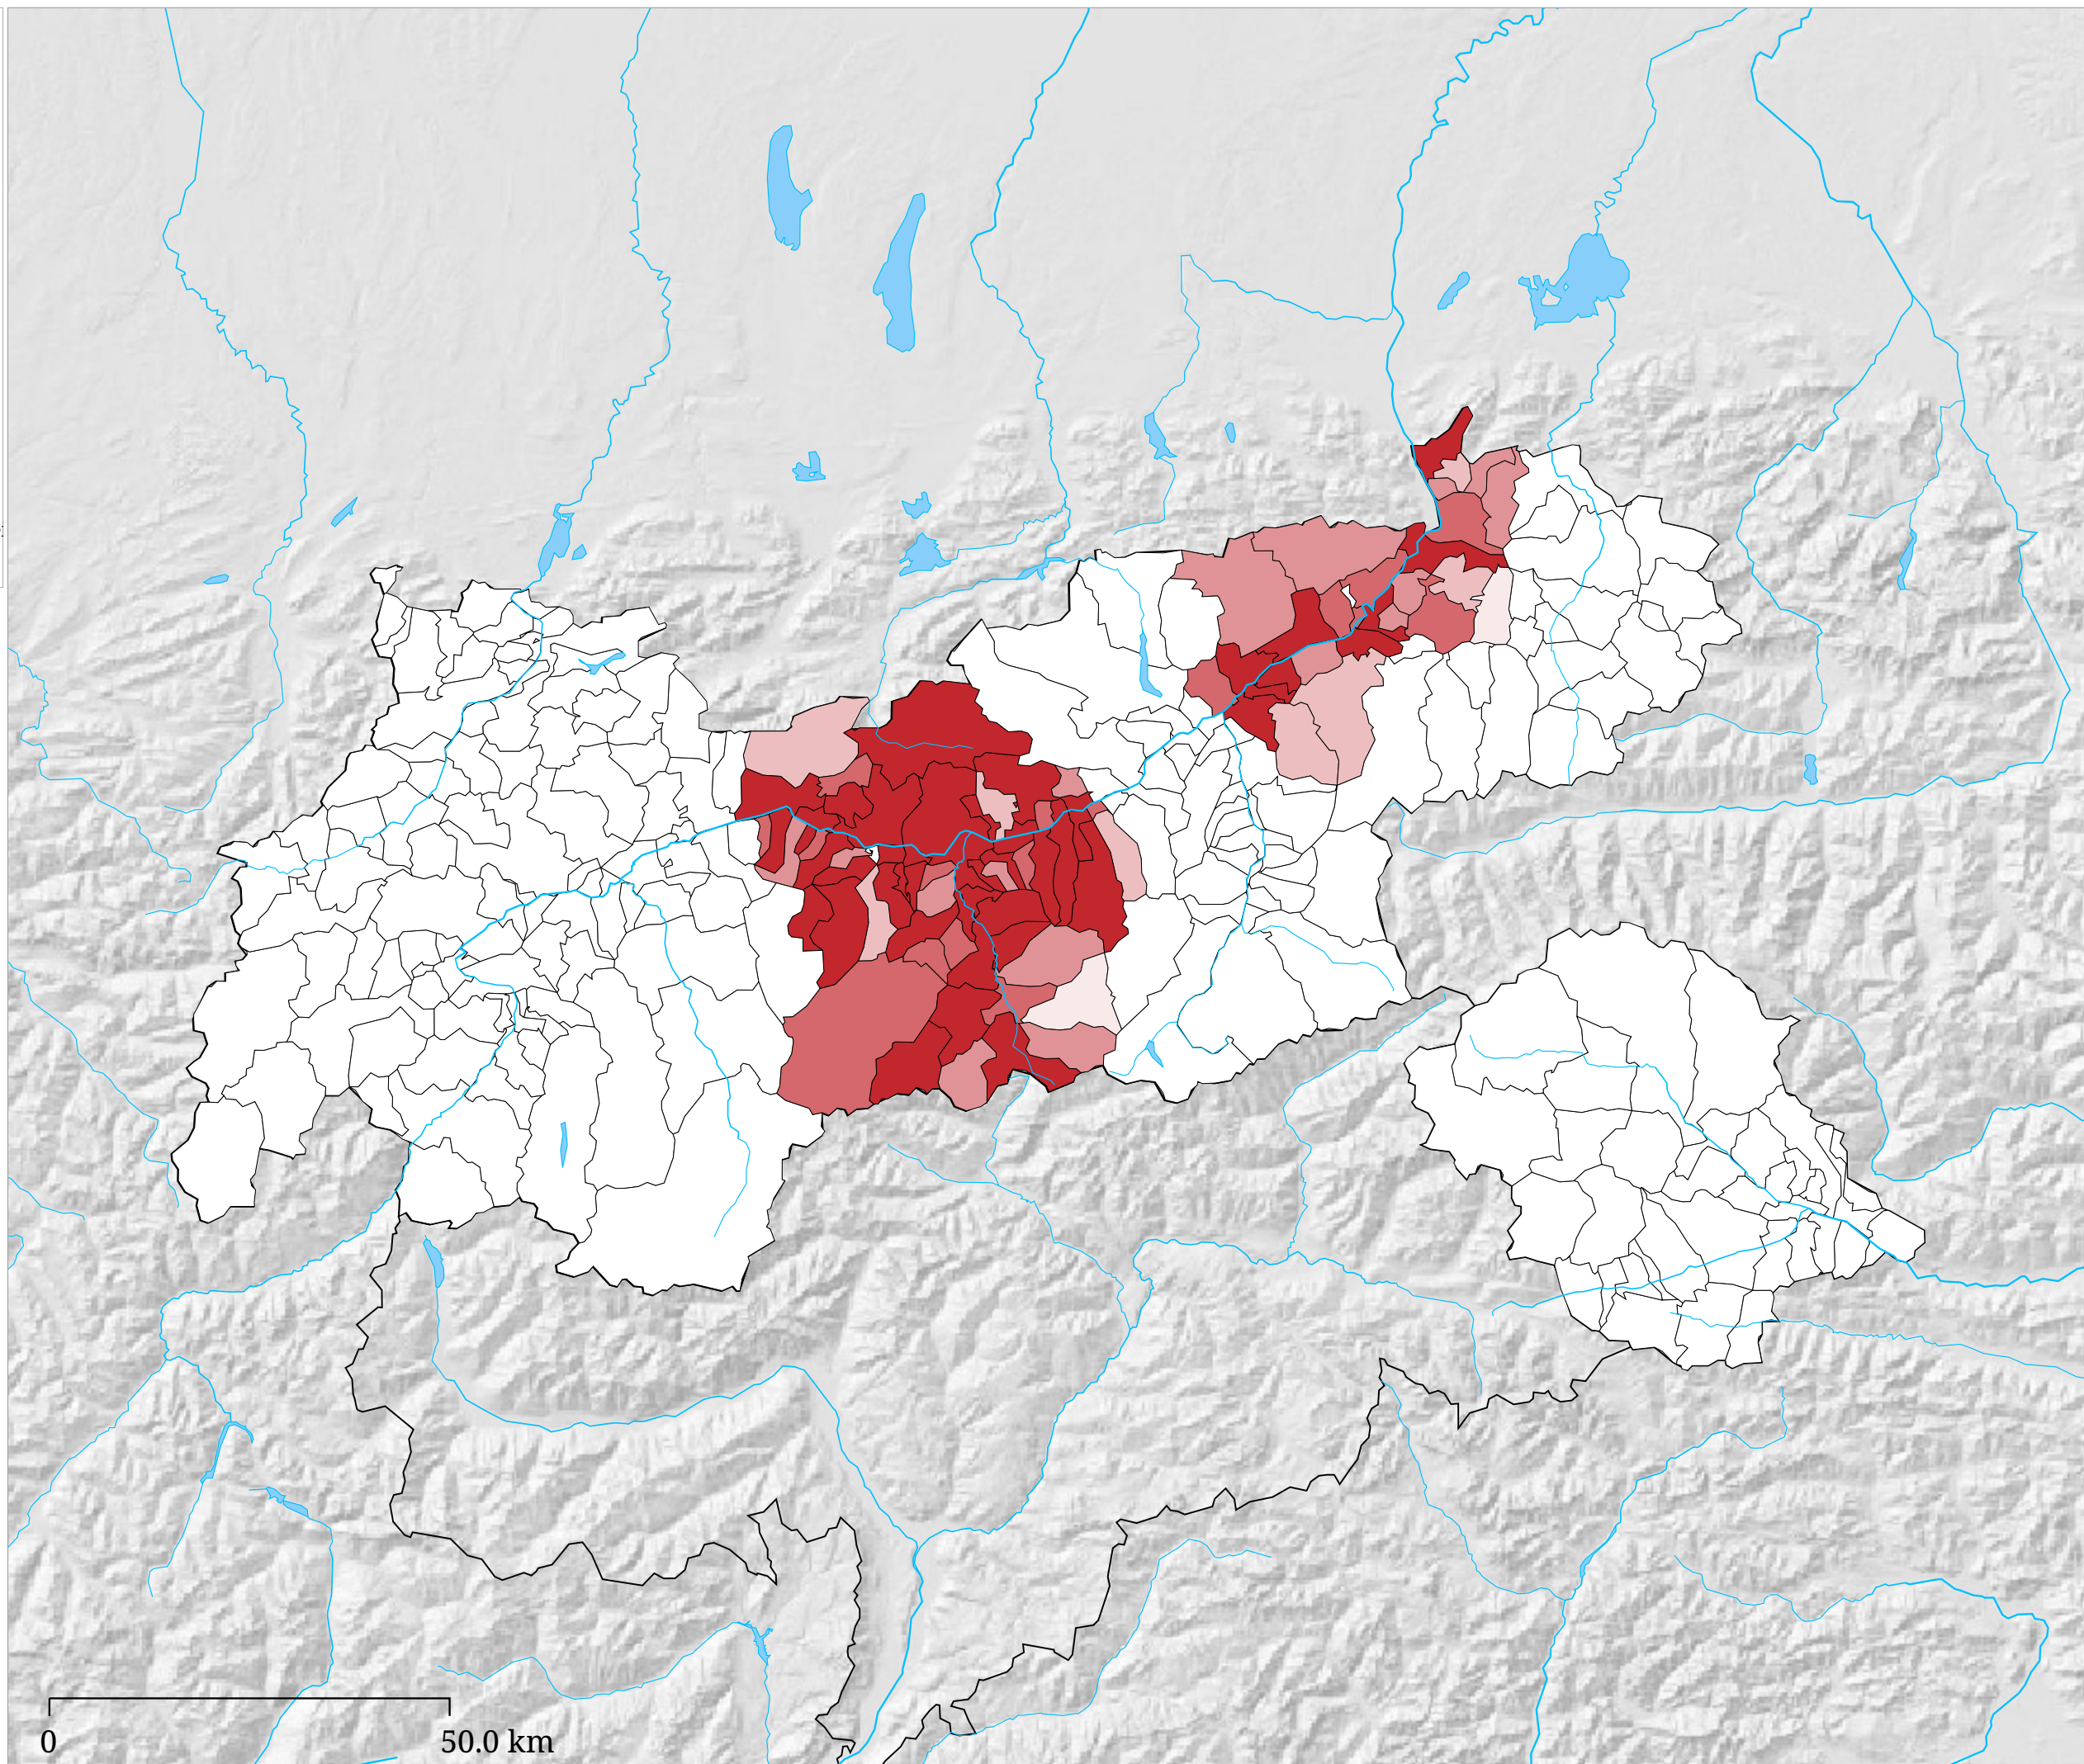

# Set di carte »Elezioni regionali 2003 nel Tirolo - Partiti« Percentuale di voti - KPÖ - Elezioni regionali tirolesi 2003

La carta indica la percentuale di voti validi per la KPÖ alle elezioni regionali tirolesi 2003. (Il KPÖ è sceso in lista solo nei distretti Innsbruck-Stadt, Innsbruck-Land e Kufstein.)