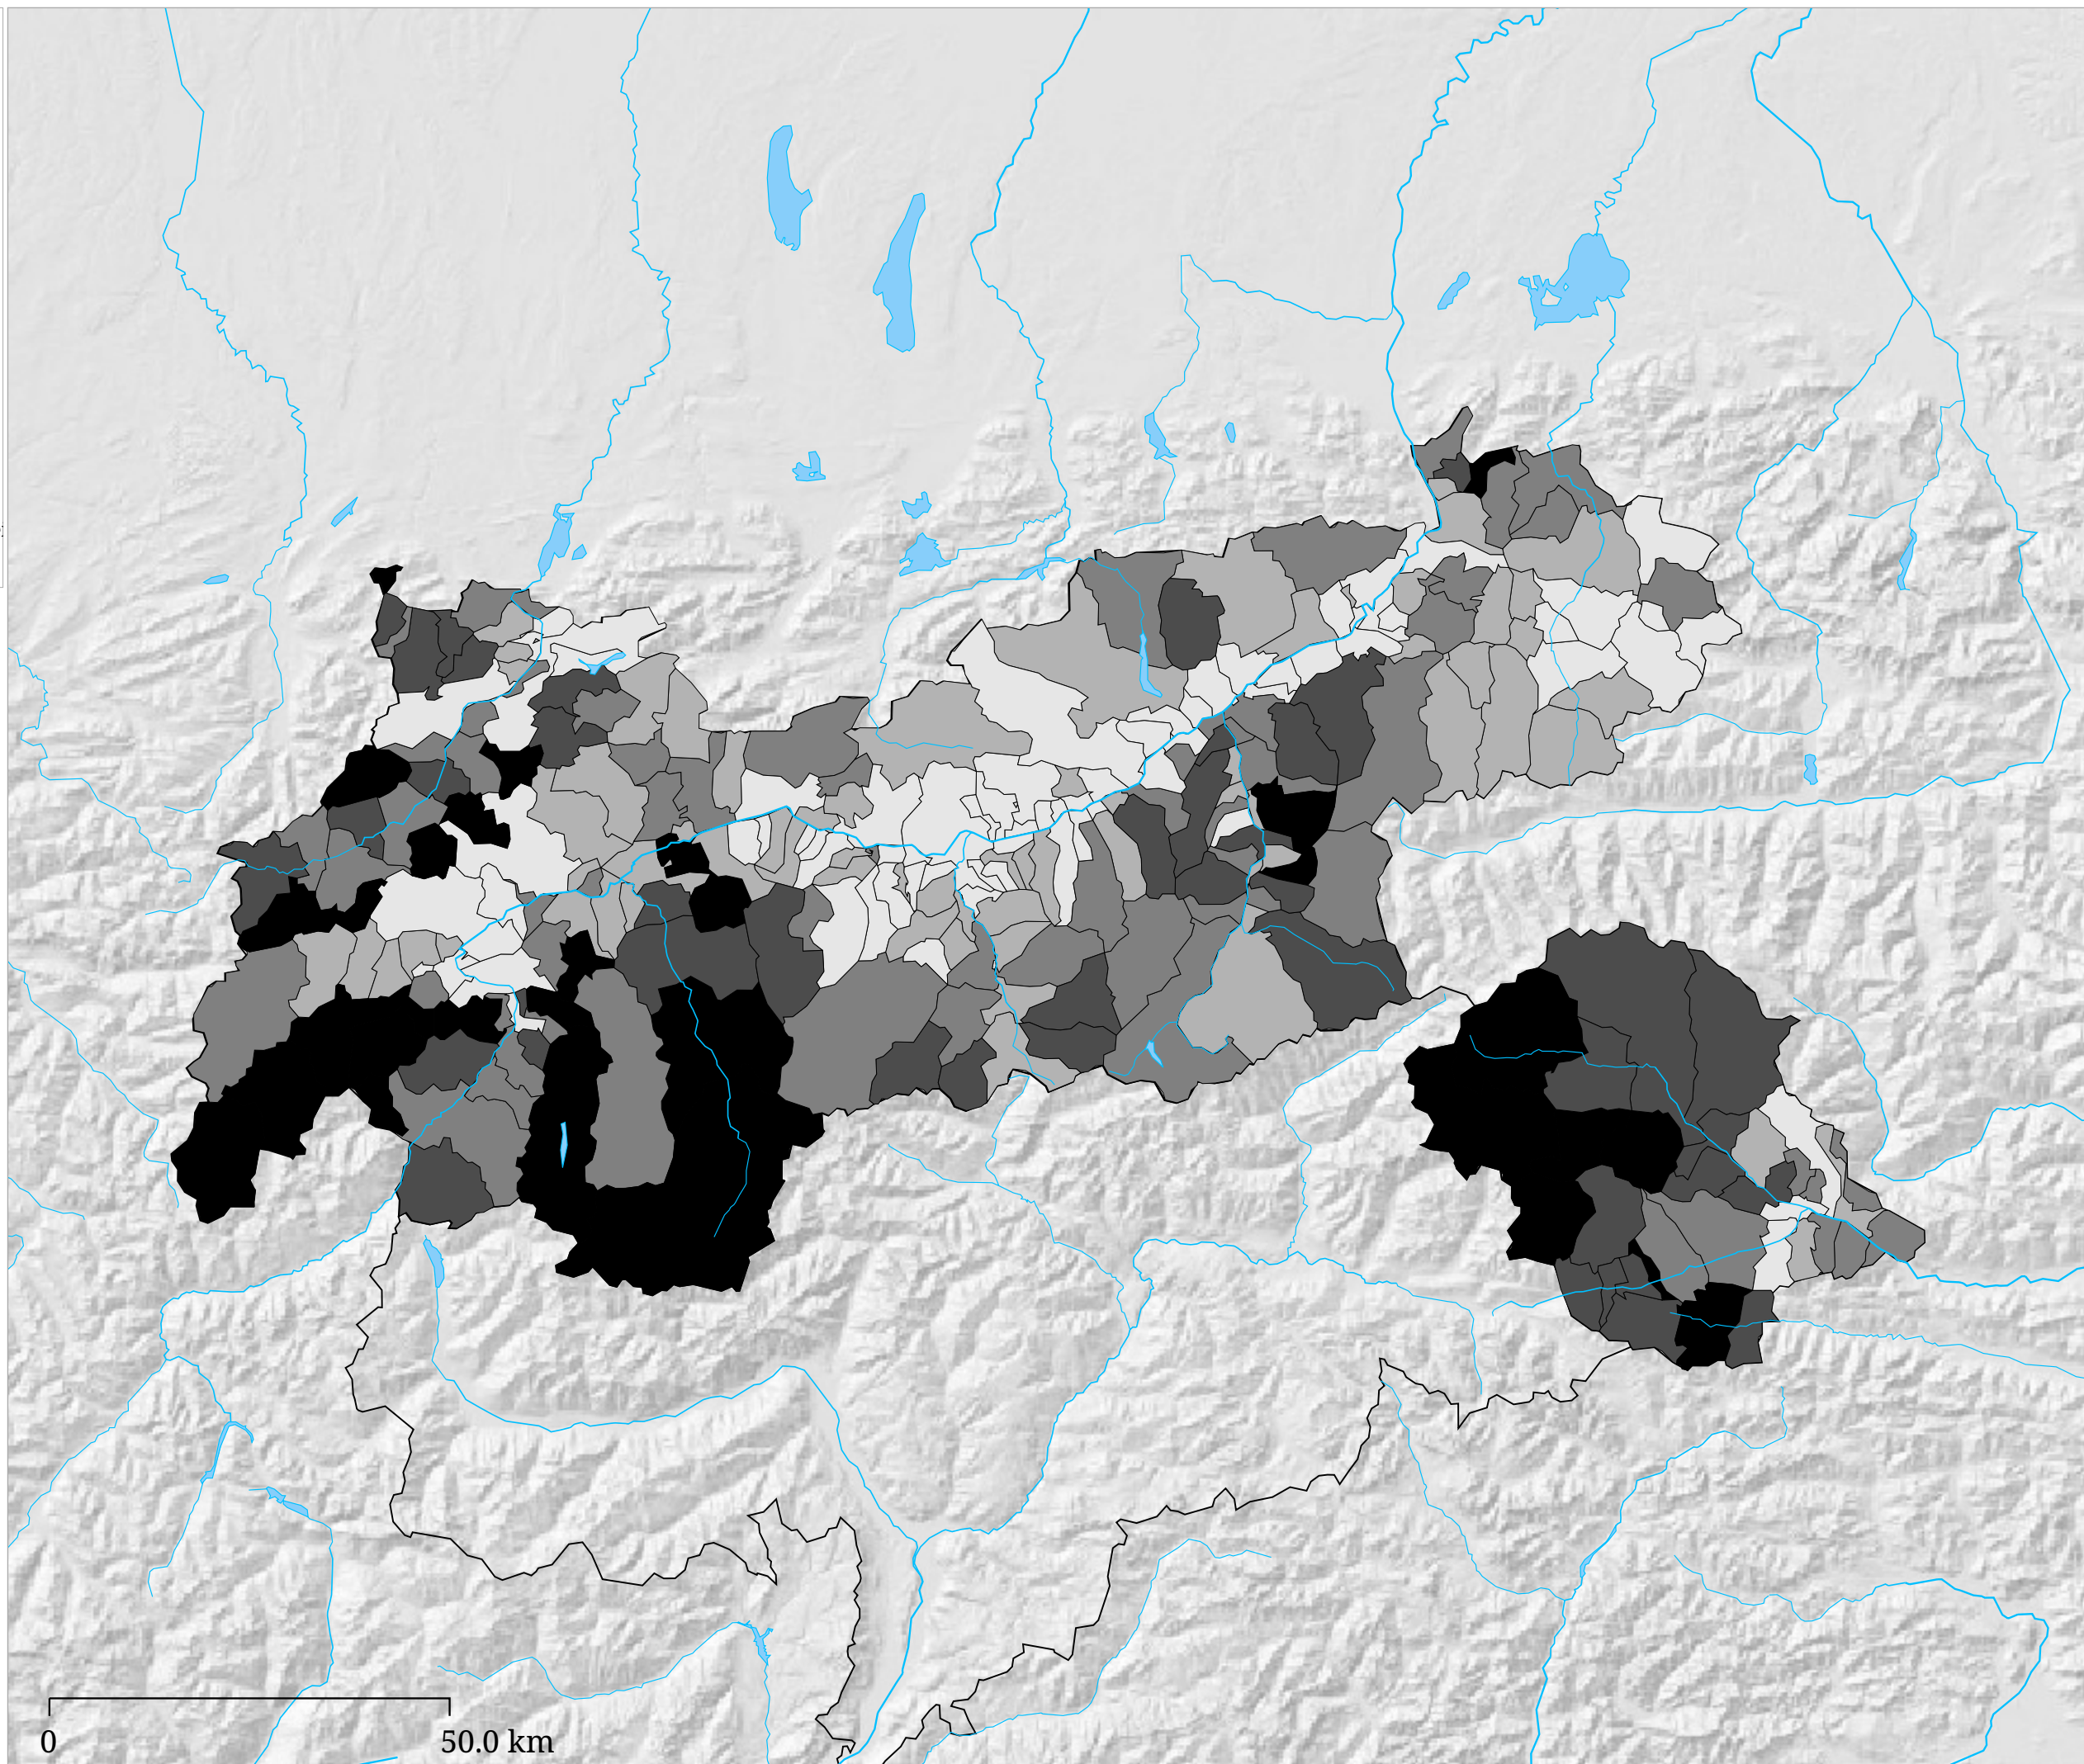

Set di carte »Elezioni regionali 2003 nel Tirolo - Partiti« Percentuale di voti - ÖVP - Elezioni regionali tirolesi 2003

La carta indica la percentuale di voti validi per l'ÖVP alle elezioni regionali tirolesi 2003.