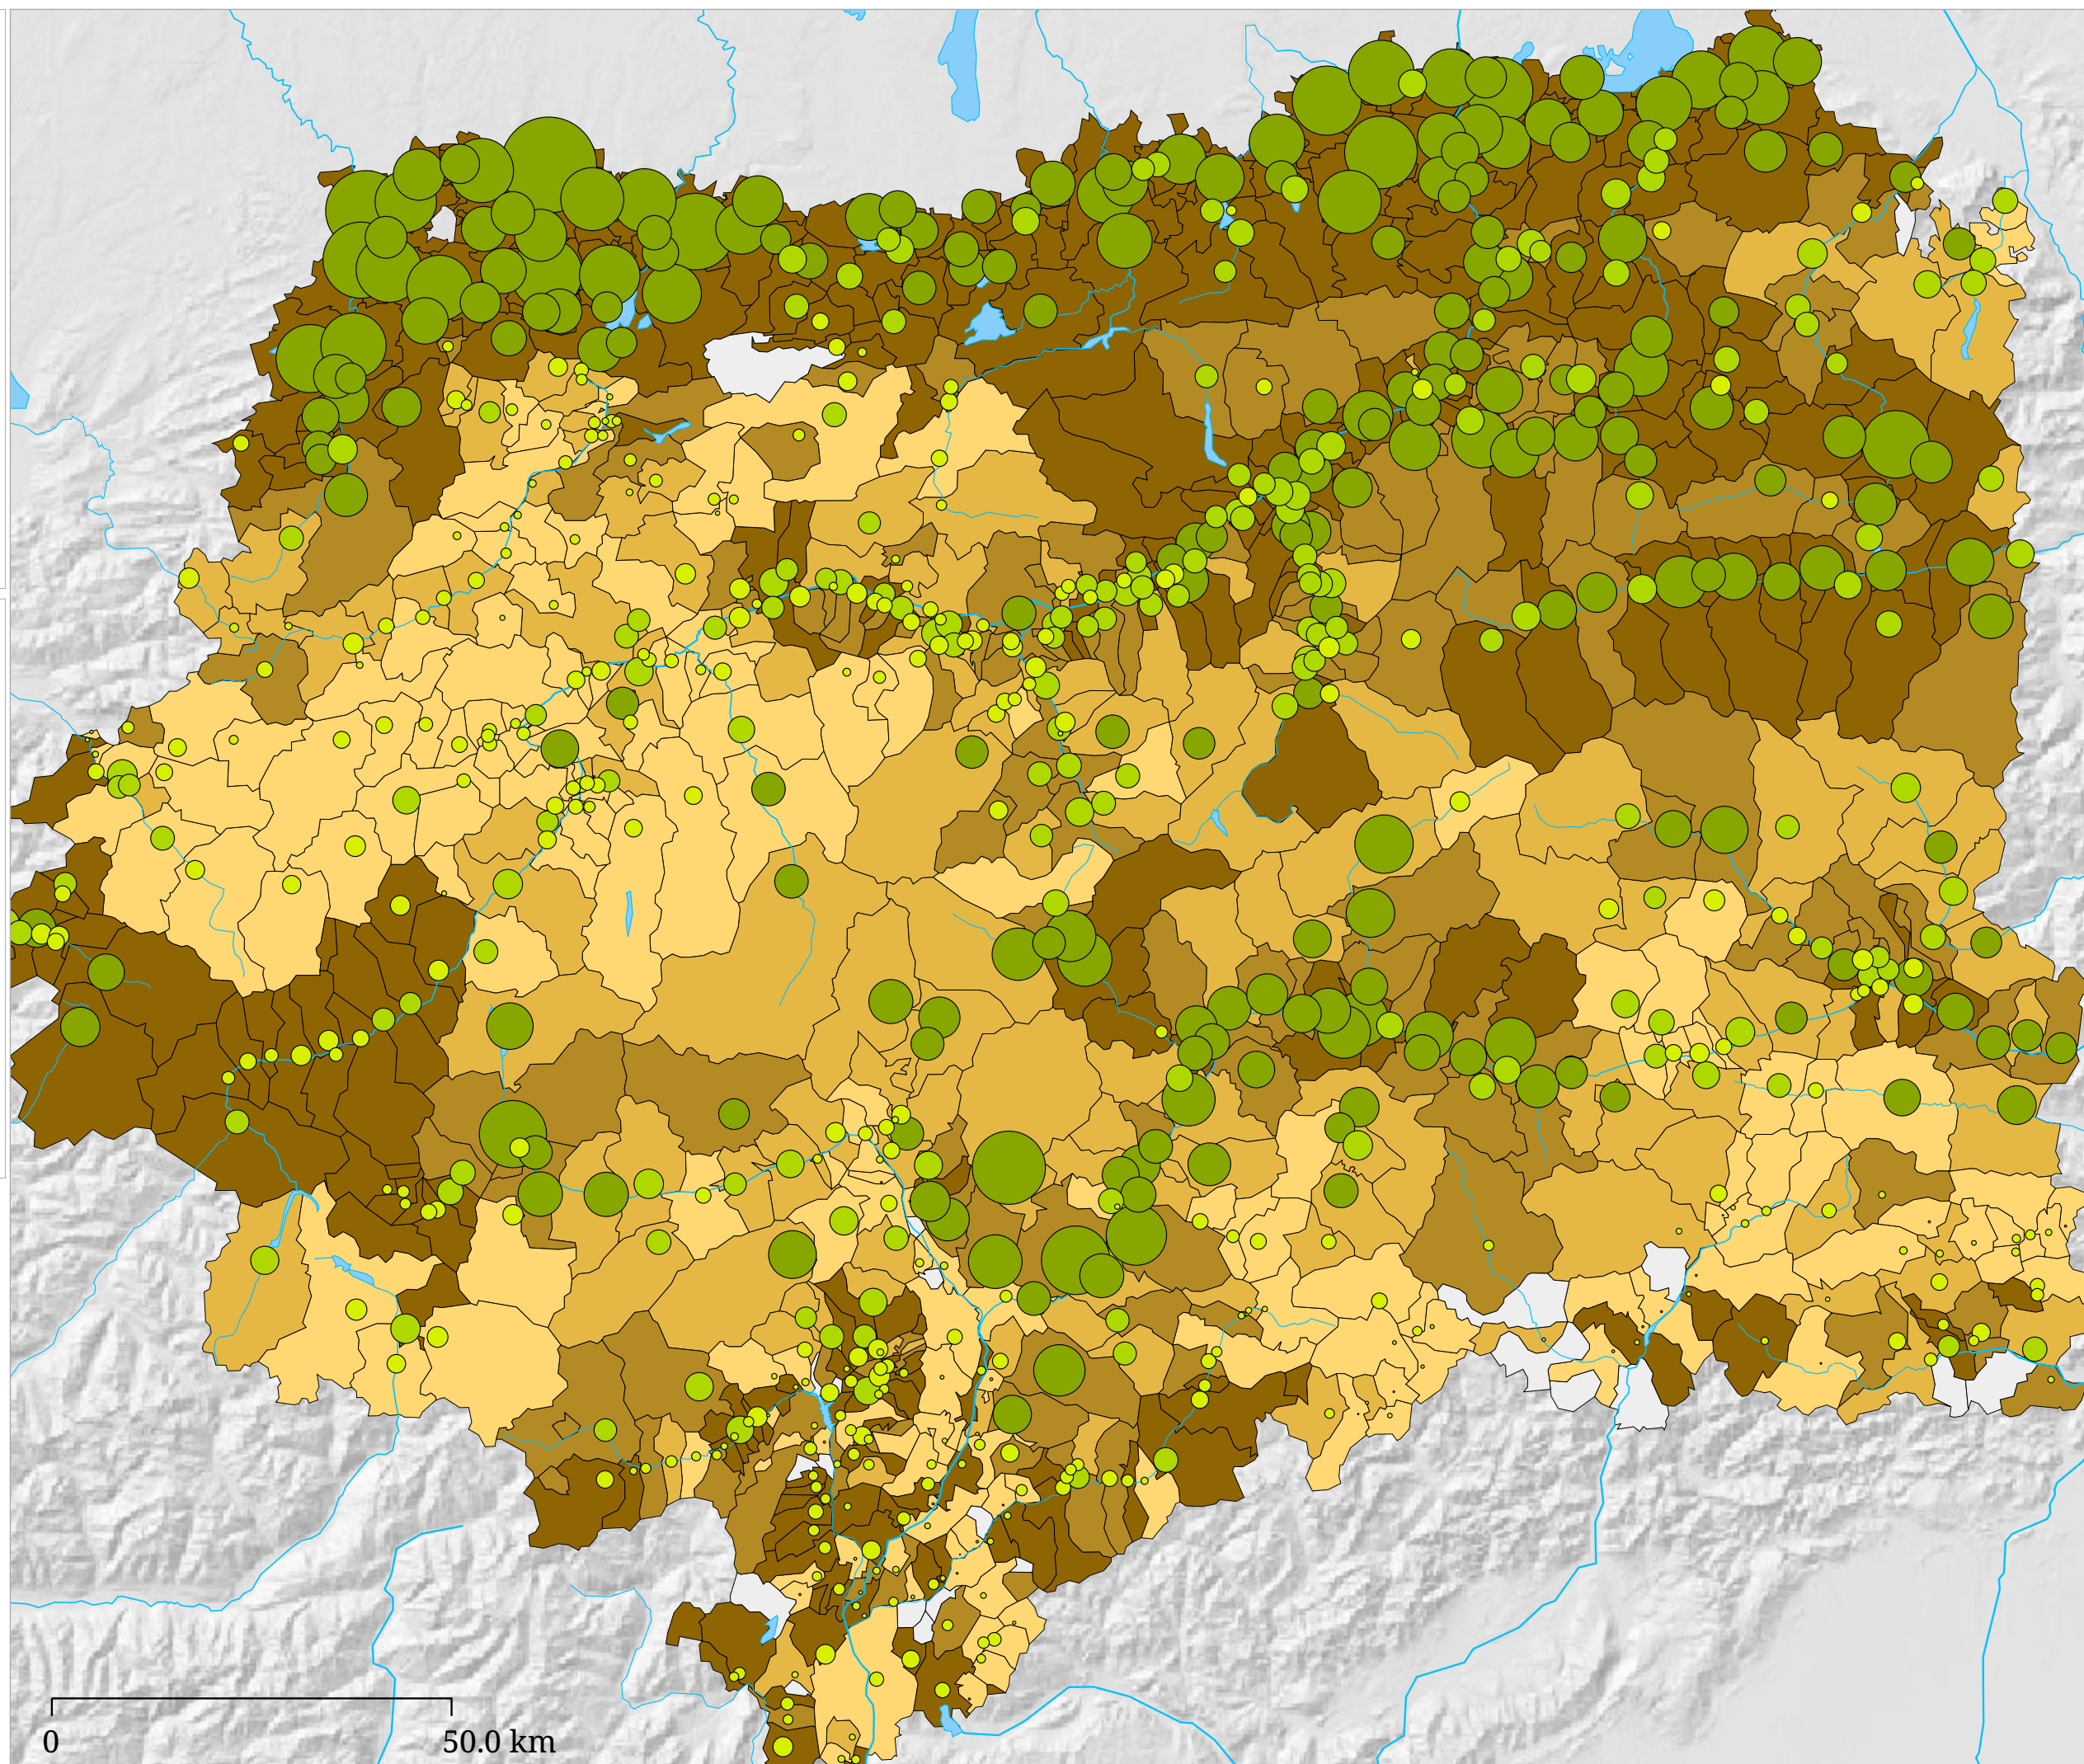

Set di carte »Allevamento bovino«

Dimensione delle aziende (bovini per azienda) (2000)

Sulla superficie comunale la dimensione delle aziende con allevamenti è colorata. La dimensione del cerchio indica il totale dei bovini per comune.