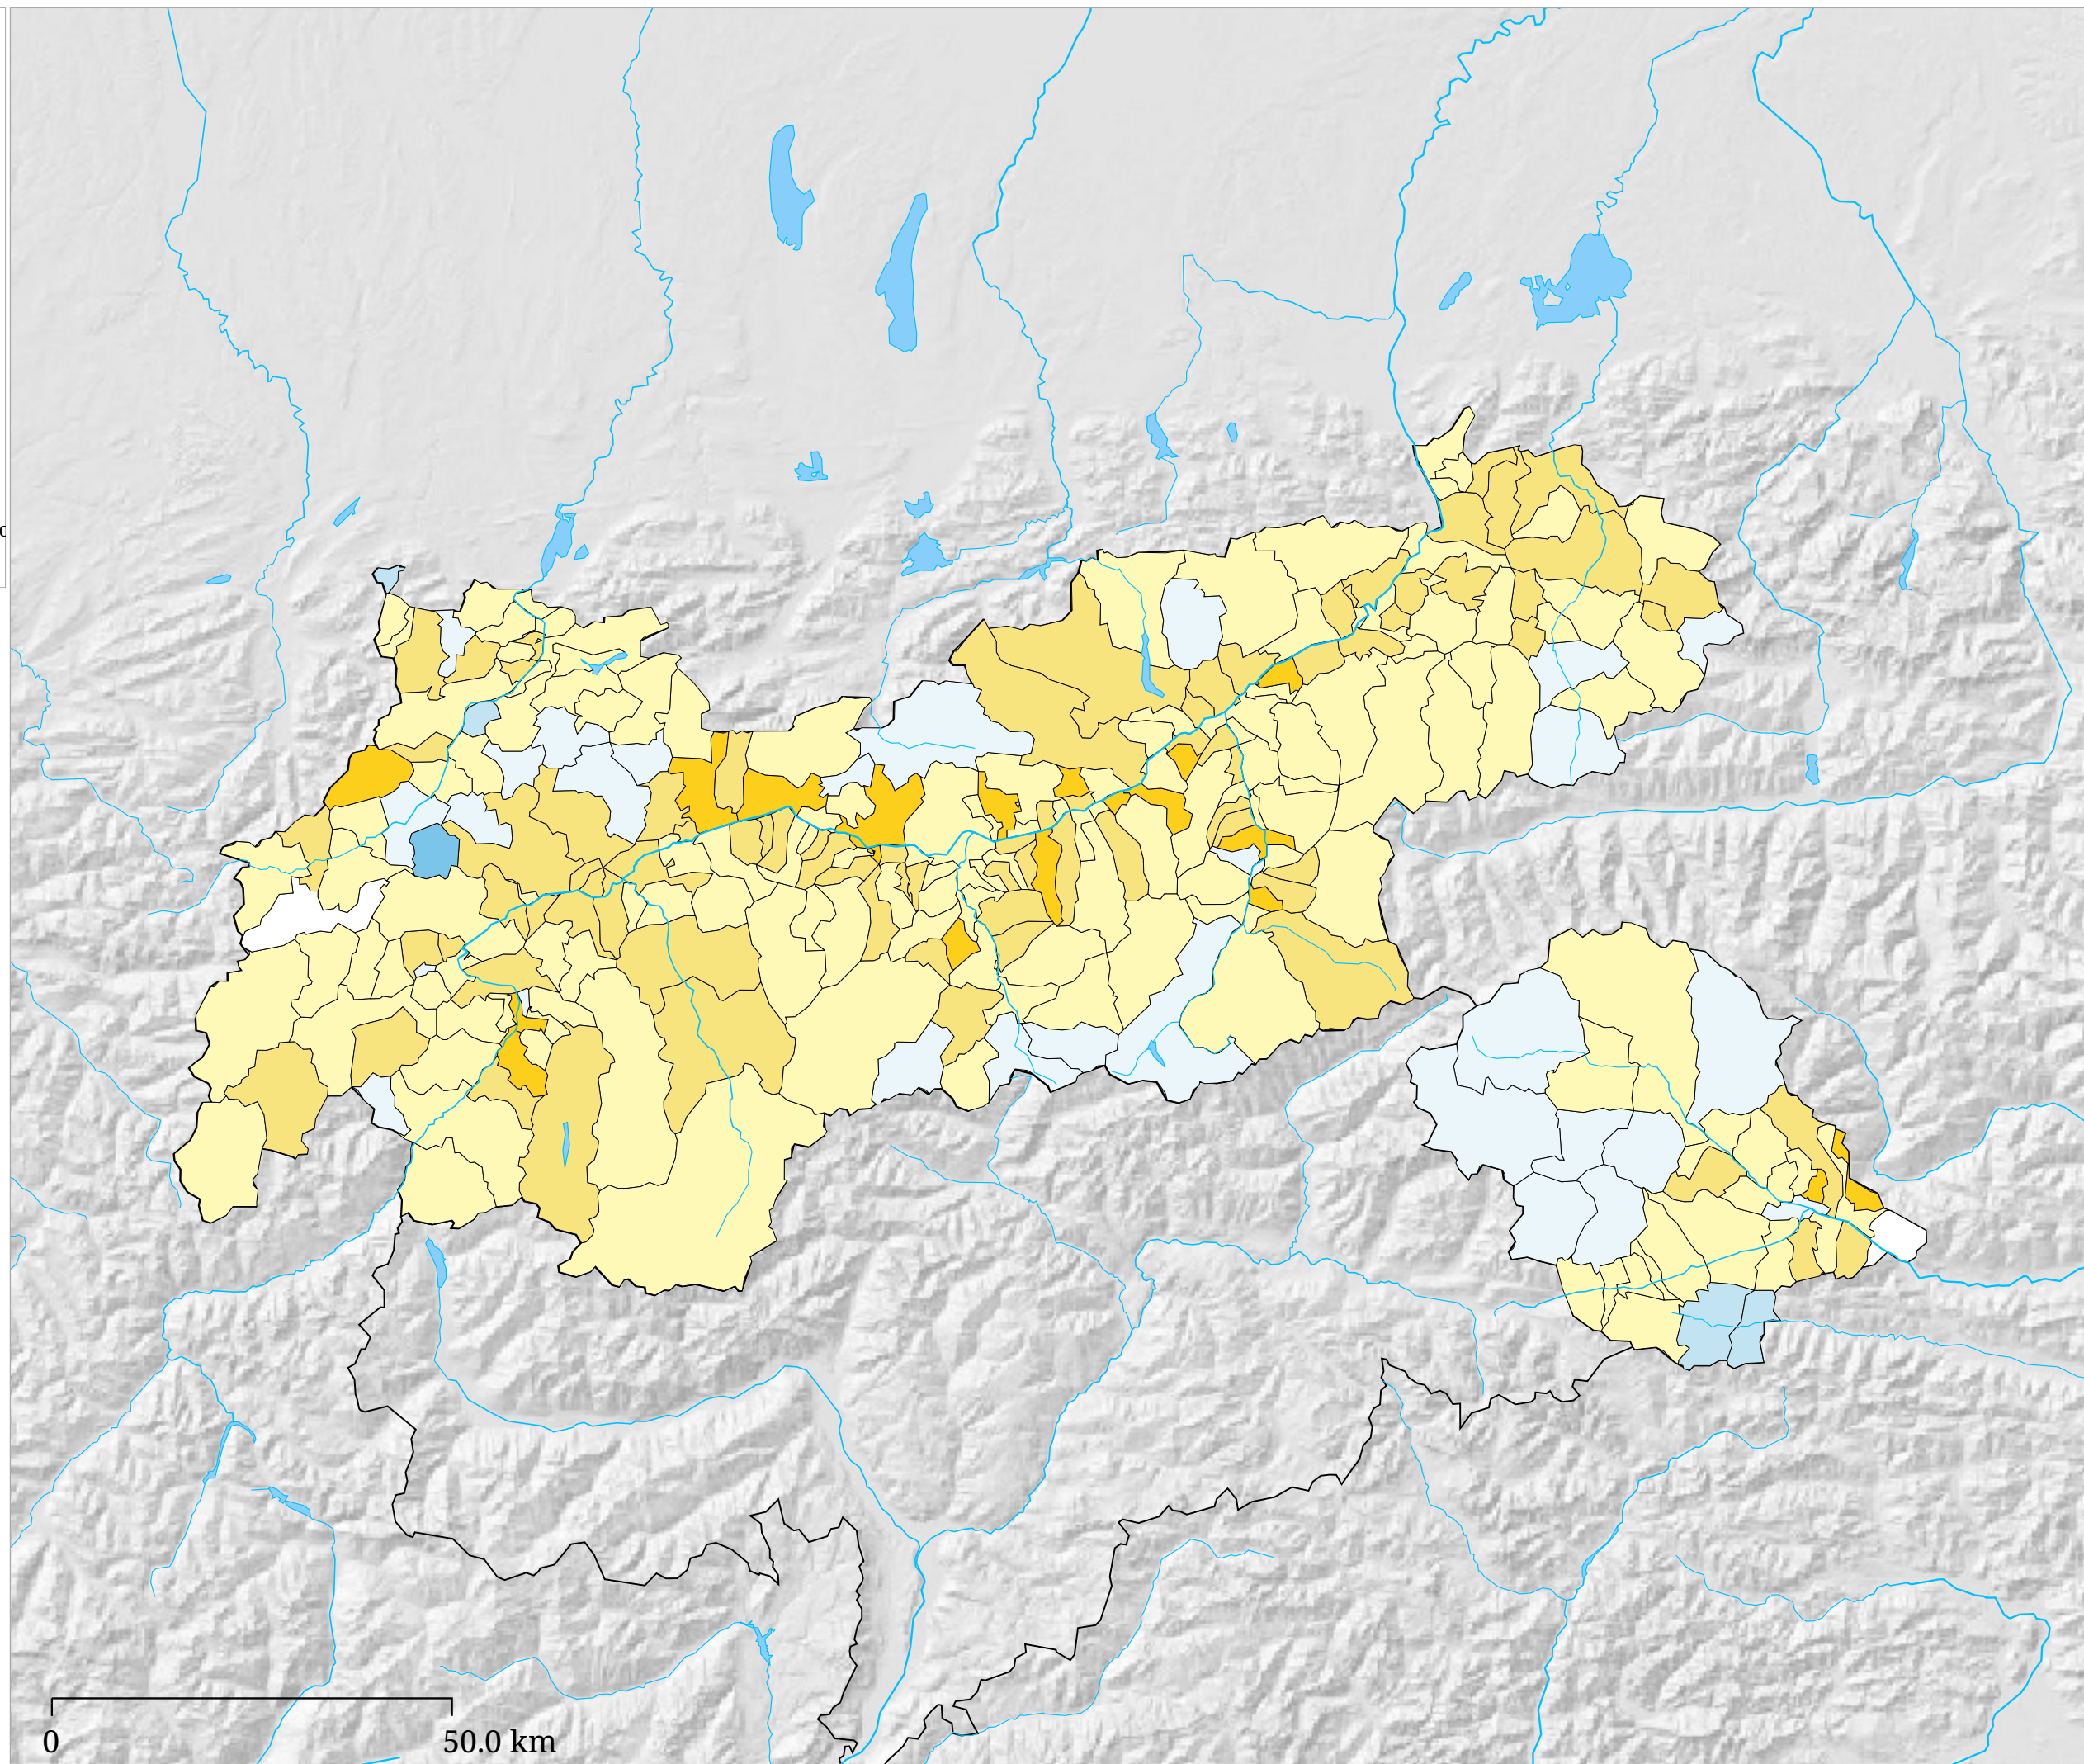

Set di carte »Elezioni regionali 2003 nel Tirolo - Partecipazione elettorale«

Variazione del numero degli aventi diritto al voto alle elezioni regionali tirolesi 1999 e 2003

La carta presenta per ogni comune la variazione di diritti di voto alla elezioni regionali tirolesi 1999 e 2003.