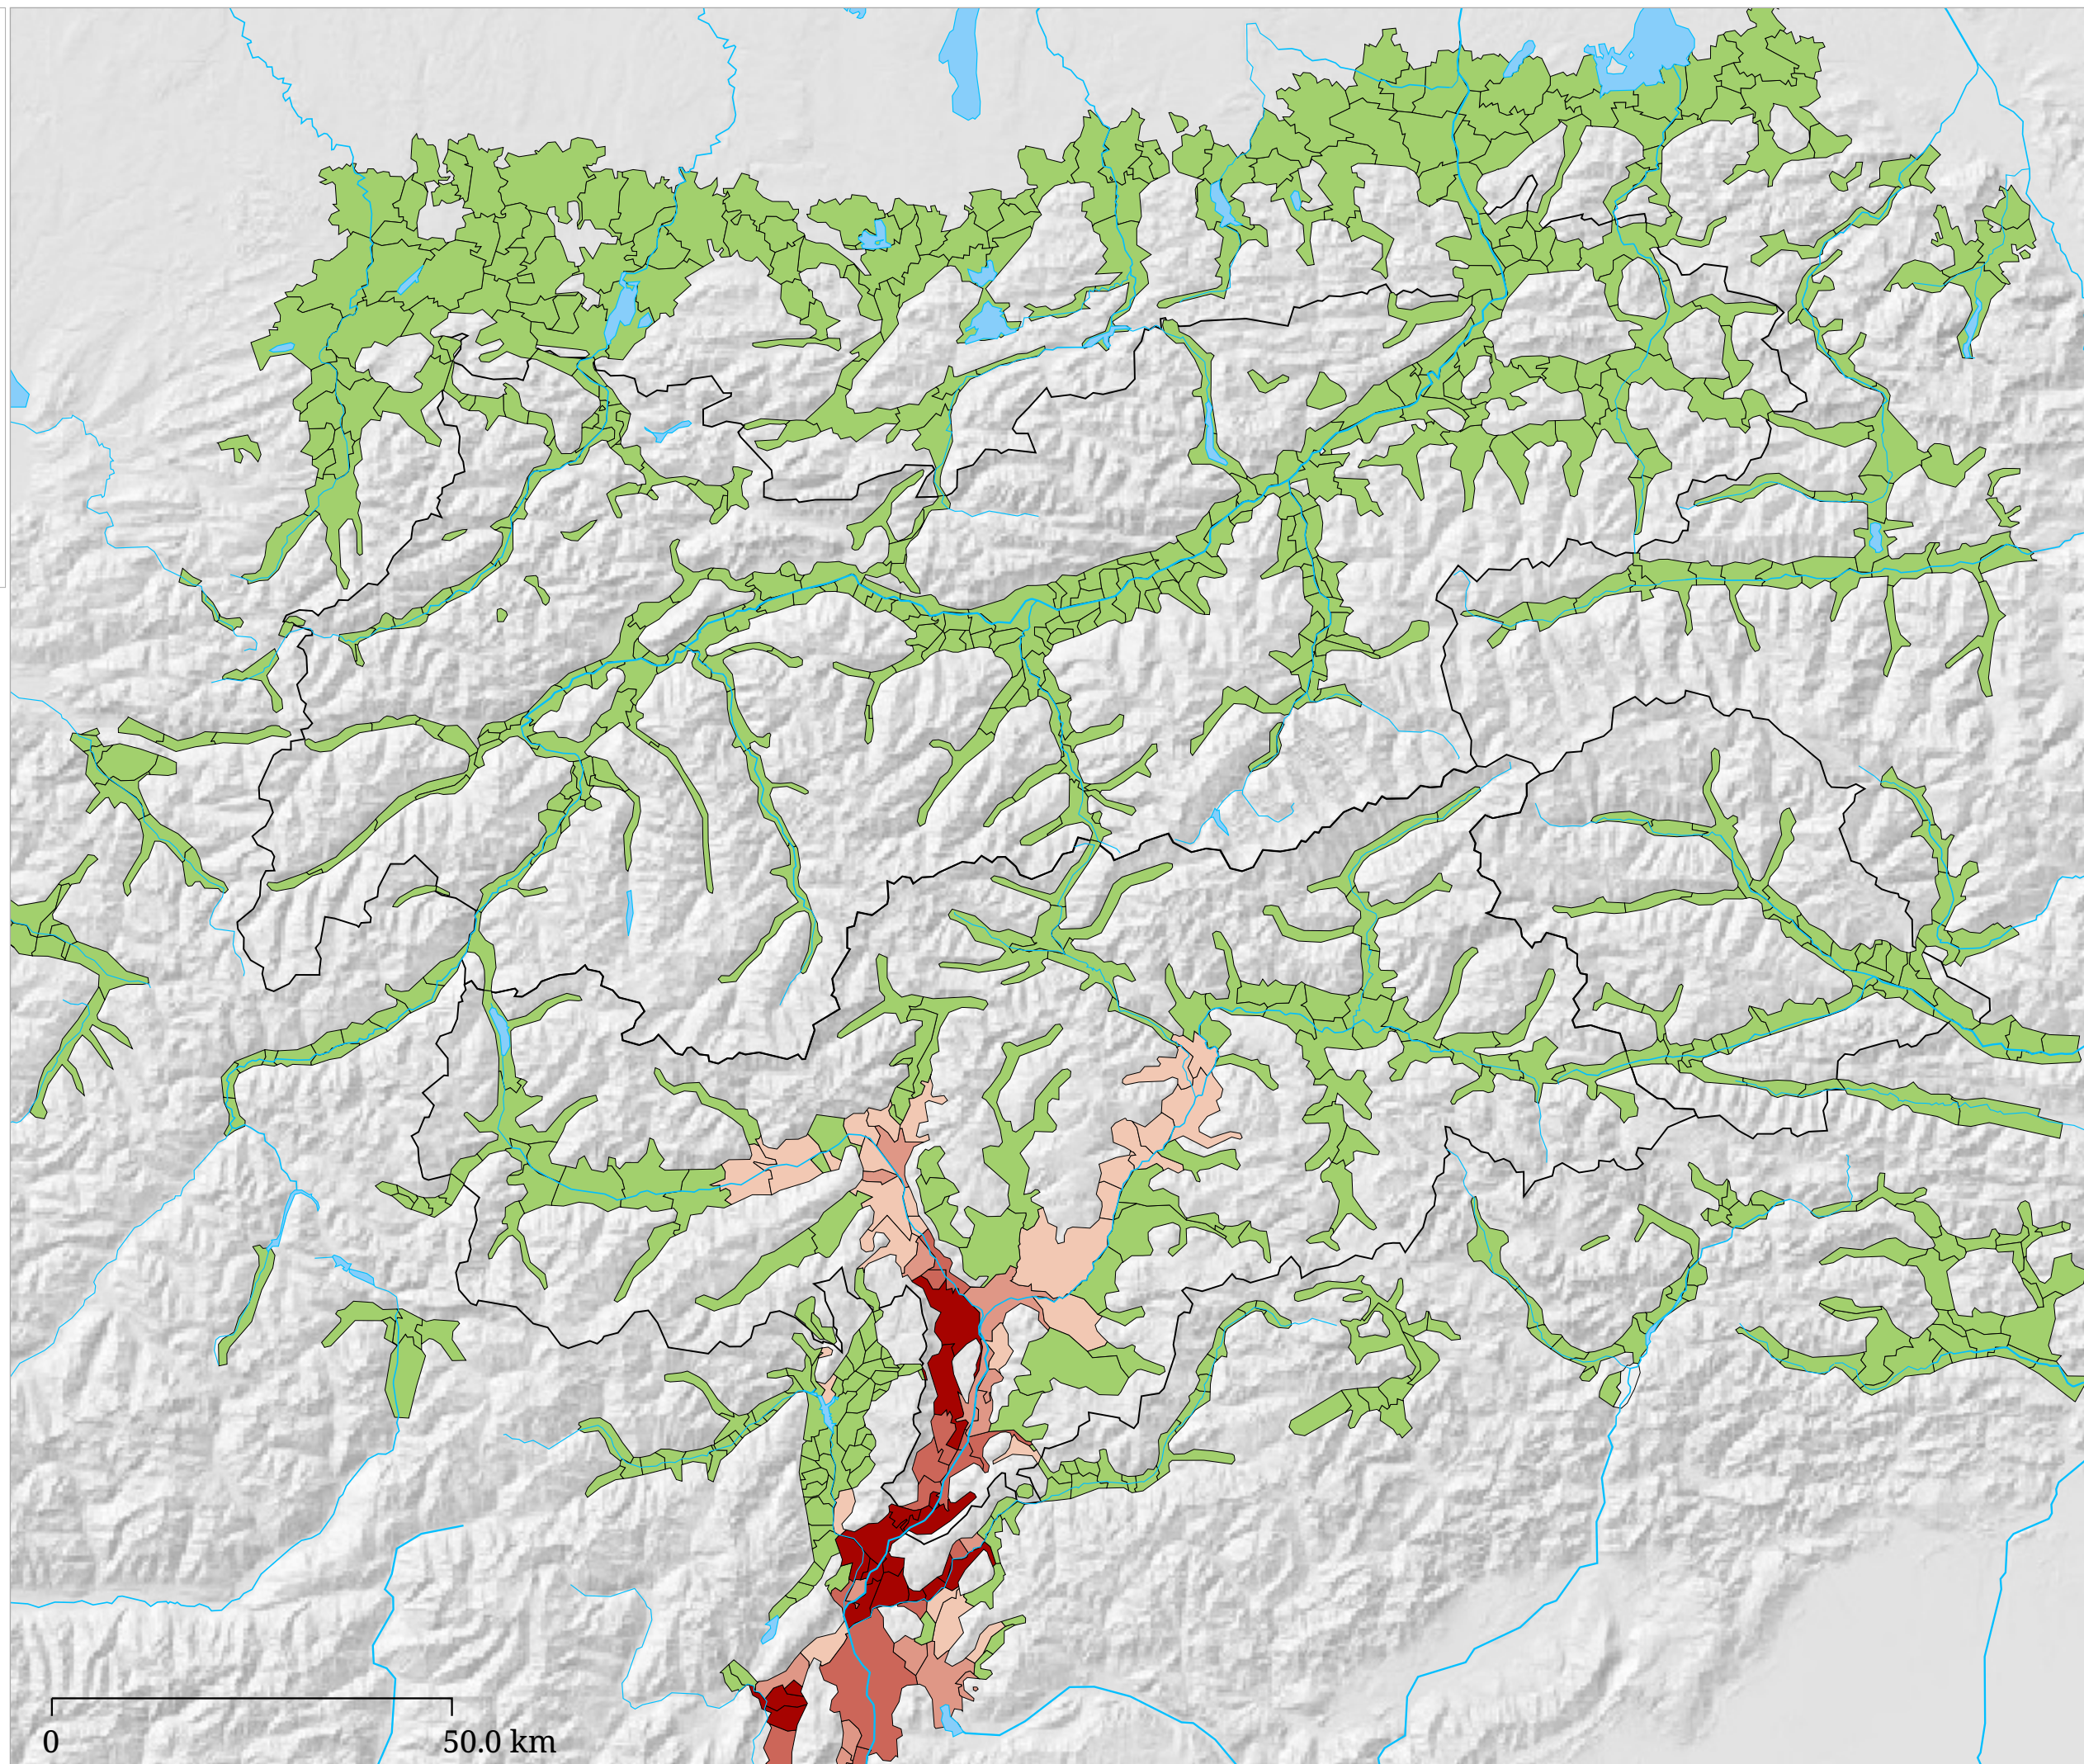

Percentuale sulla superficie
agricola utilizzata

La carta riporta la percentuale delle zone coltivate a vite. Le superficie a pascolo non sono ridotte, la percentuale corrisponde alla loro effettiva superficie.