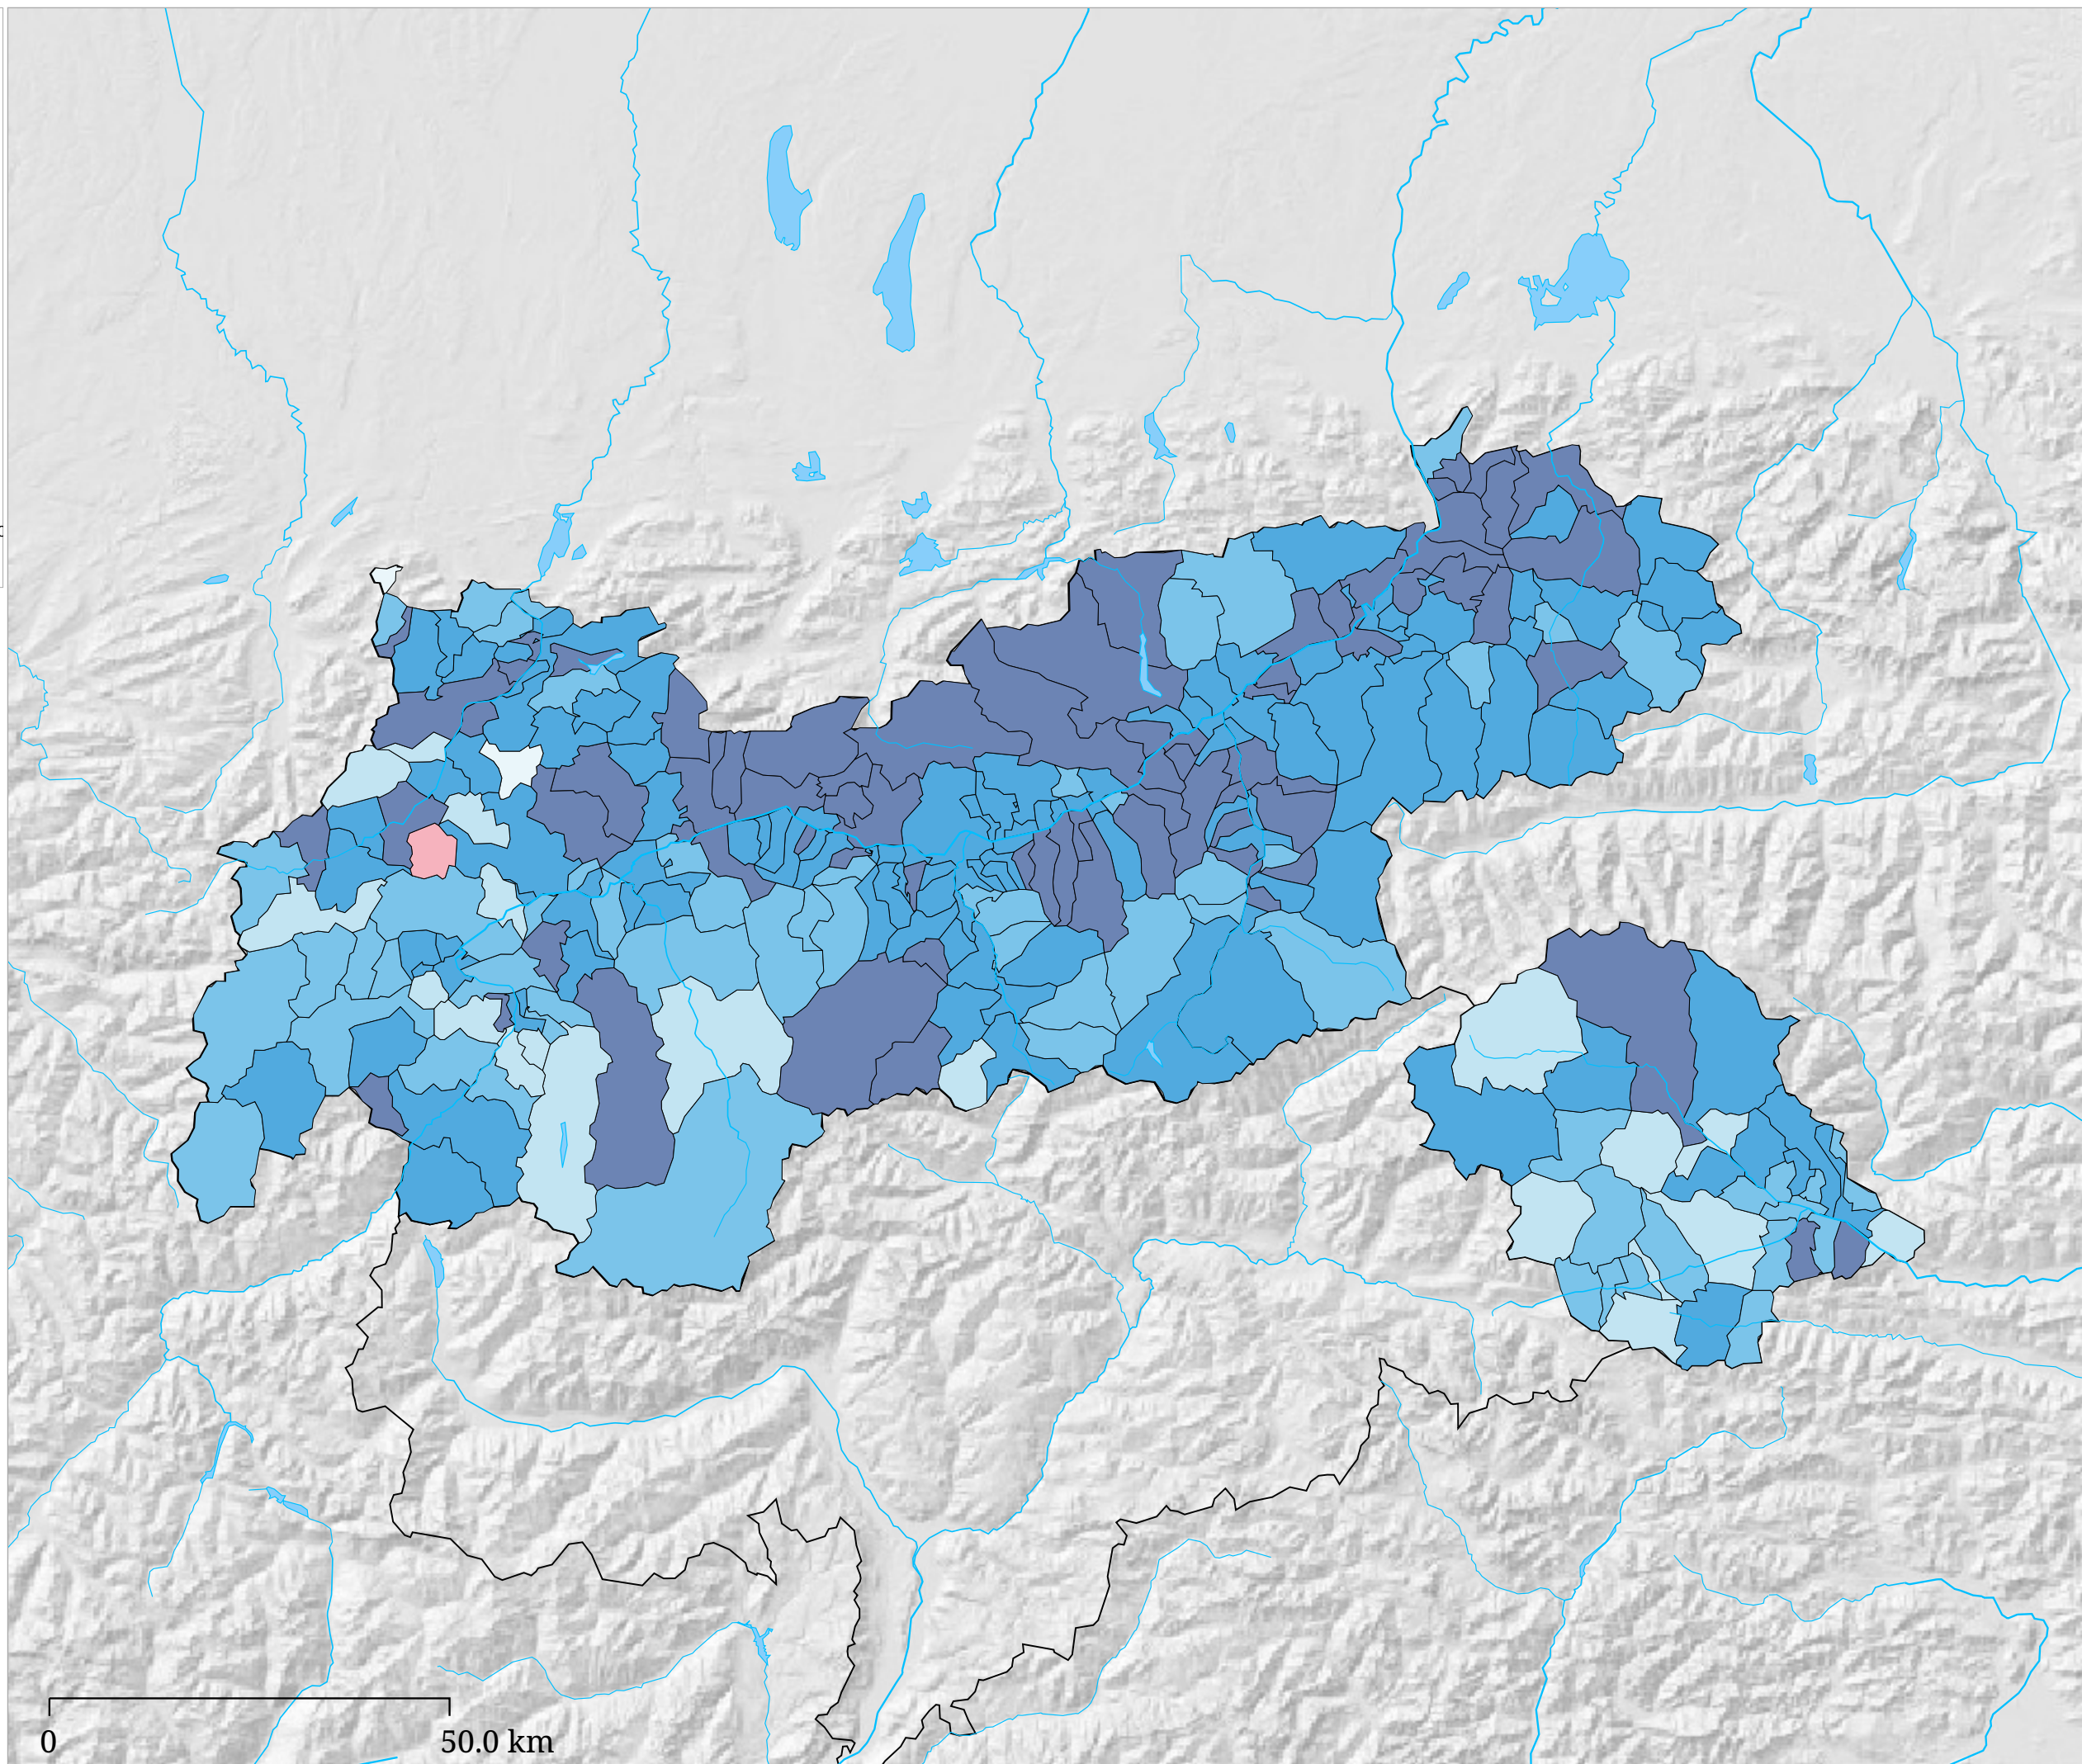

# Set di carte »Elezioni nazionali austriache 2002 - Variazioni«

## Variazione della percentuale di voti FPÖ alle elezioni nazionali austriache: 1999-2002

La carta presenta per ogni comune la variazione della percentuale di voti per FPÖ alle elezioni nazionali austriache dal 1999 al 2002.