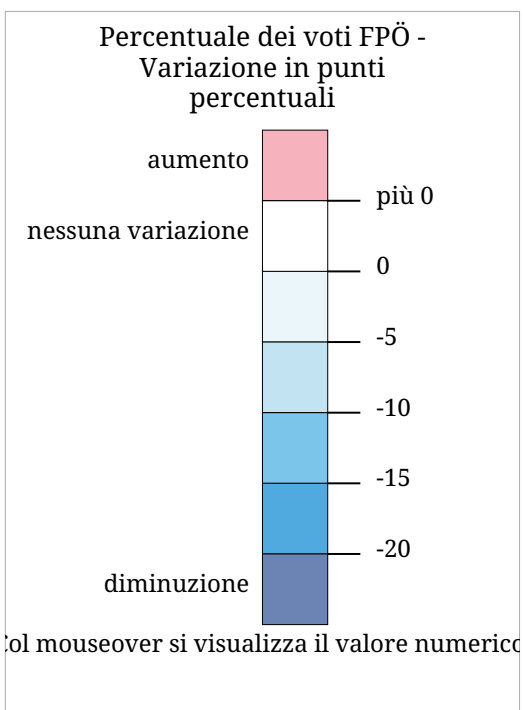

# Set di carte »Elezioni nazionali austriache 2002 - Variazioni«

## Variazione della percentuale di voti FPÖ alle elezioni nazionali austriache: 1999-2002

La carta presenta per ogni comune la variazione della percentuale di voti per FPÖ alle elezioni nazionali austriache dal 1999 al 2002.