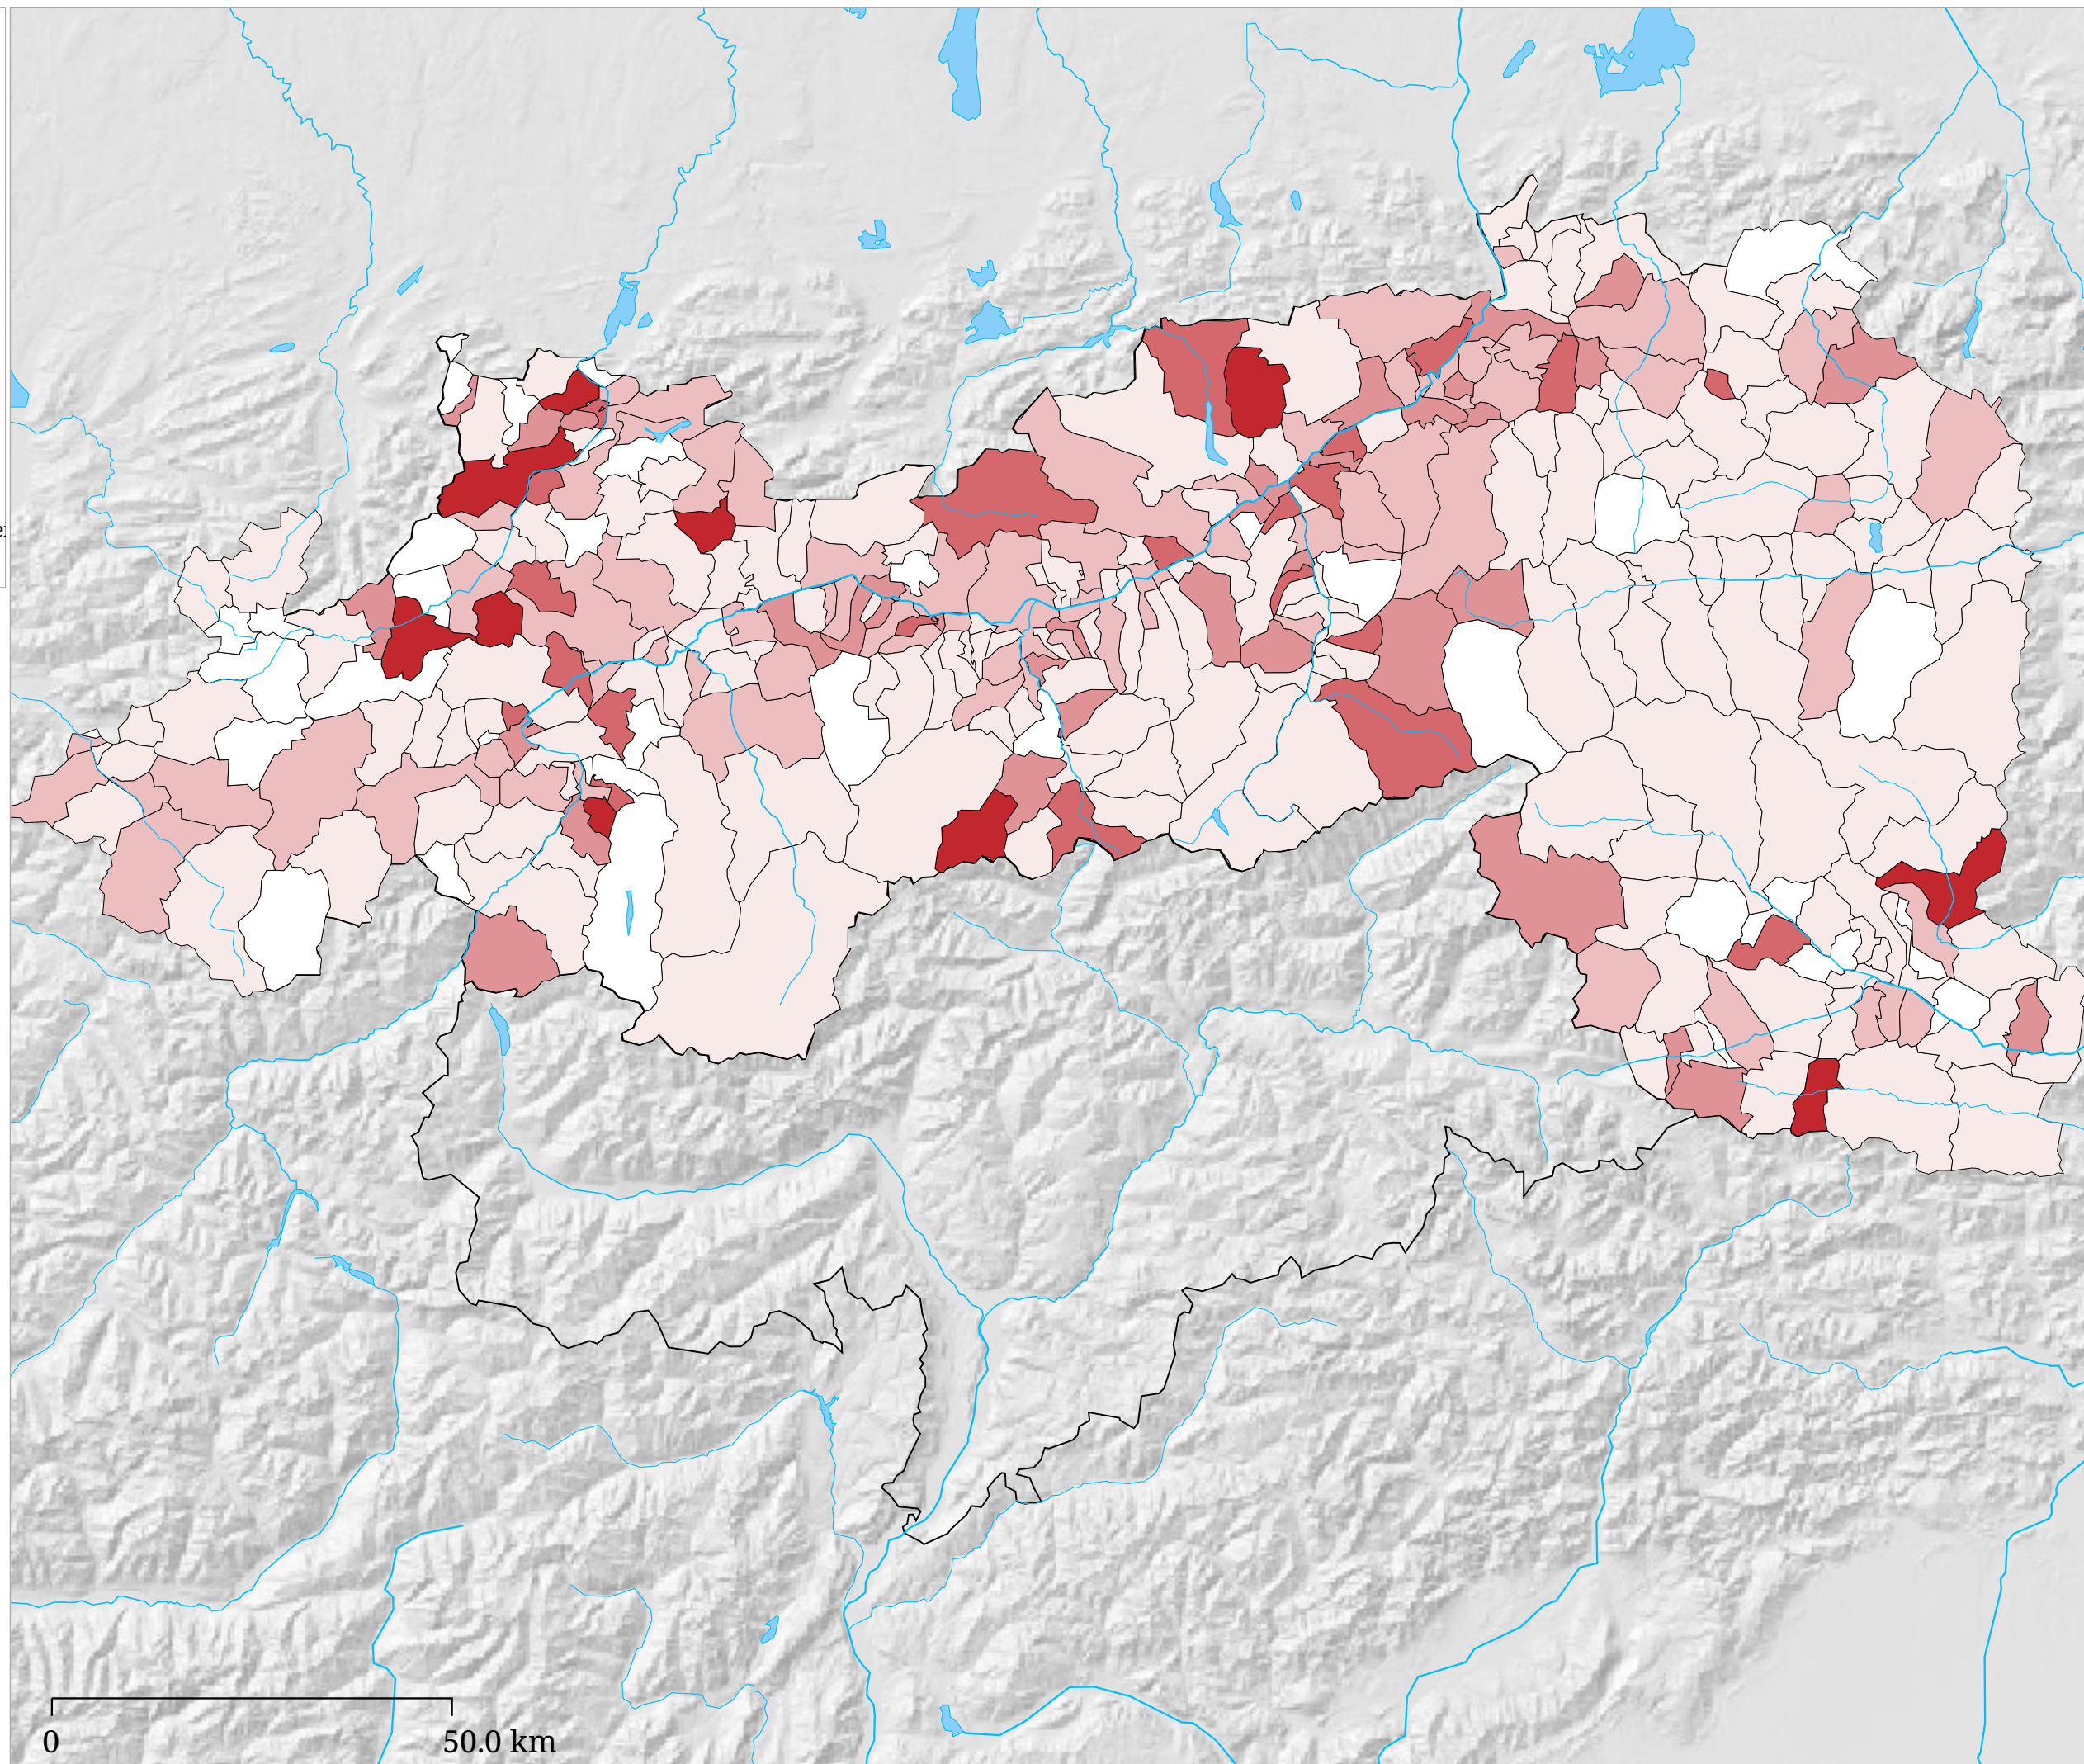

Set di carte »Elezioni nazionali austriache 2002 - Partiti« Percentuale di voti KPÖ - Elezioni nazionali austriache 2002

La carta indica per ogni comune la percentuale di voti validi per KPÖ alle elezioni nazionali austriache 2002.