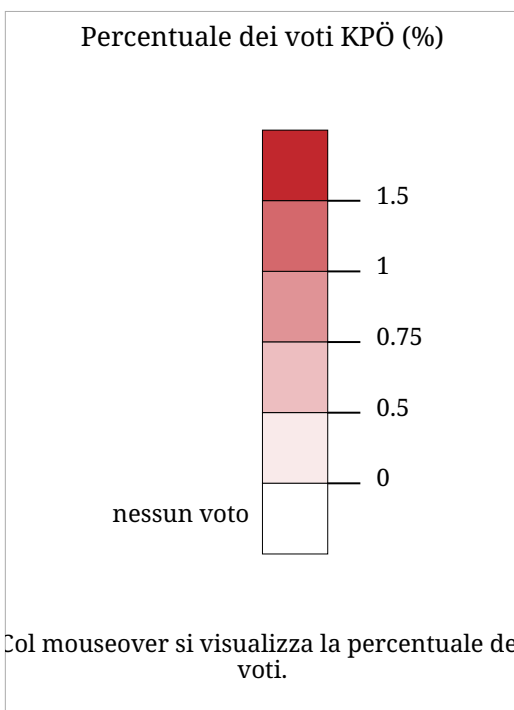

Set di carte »Elezioni nazionali austriache 2002 - Partiti« Percentuale di voti KPÖ - Elezioni nazionali austriache 2002

La carta indica per ogni comune la percentuale di voti validi per KPÖ alle elezioni nazionali austriache 2002.