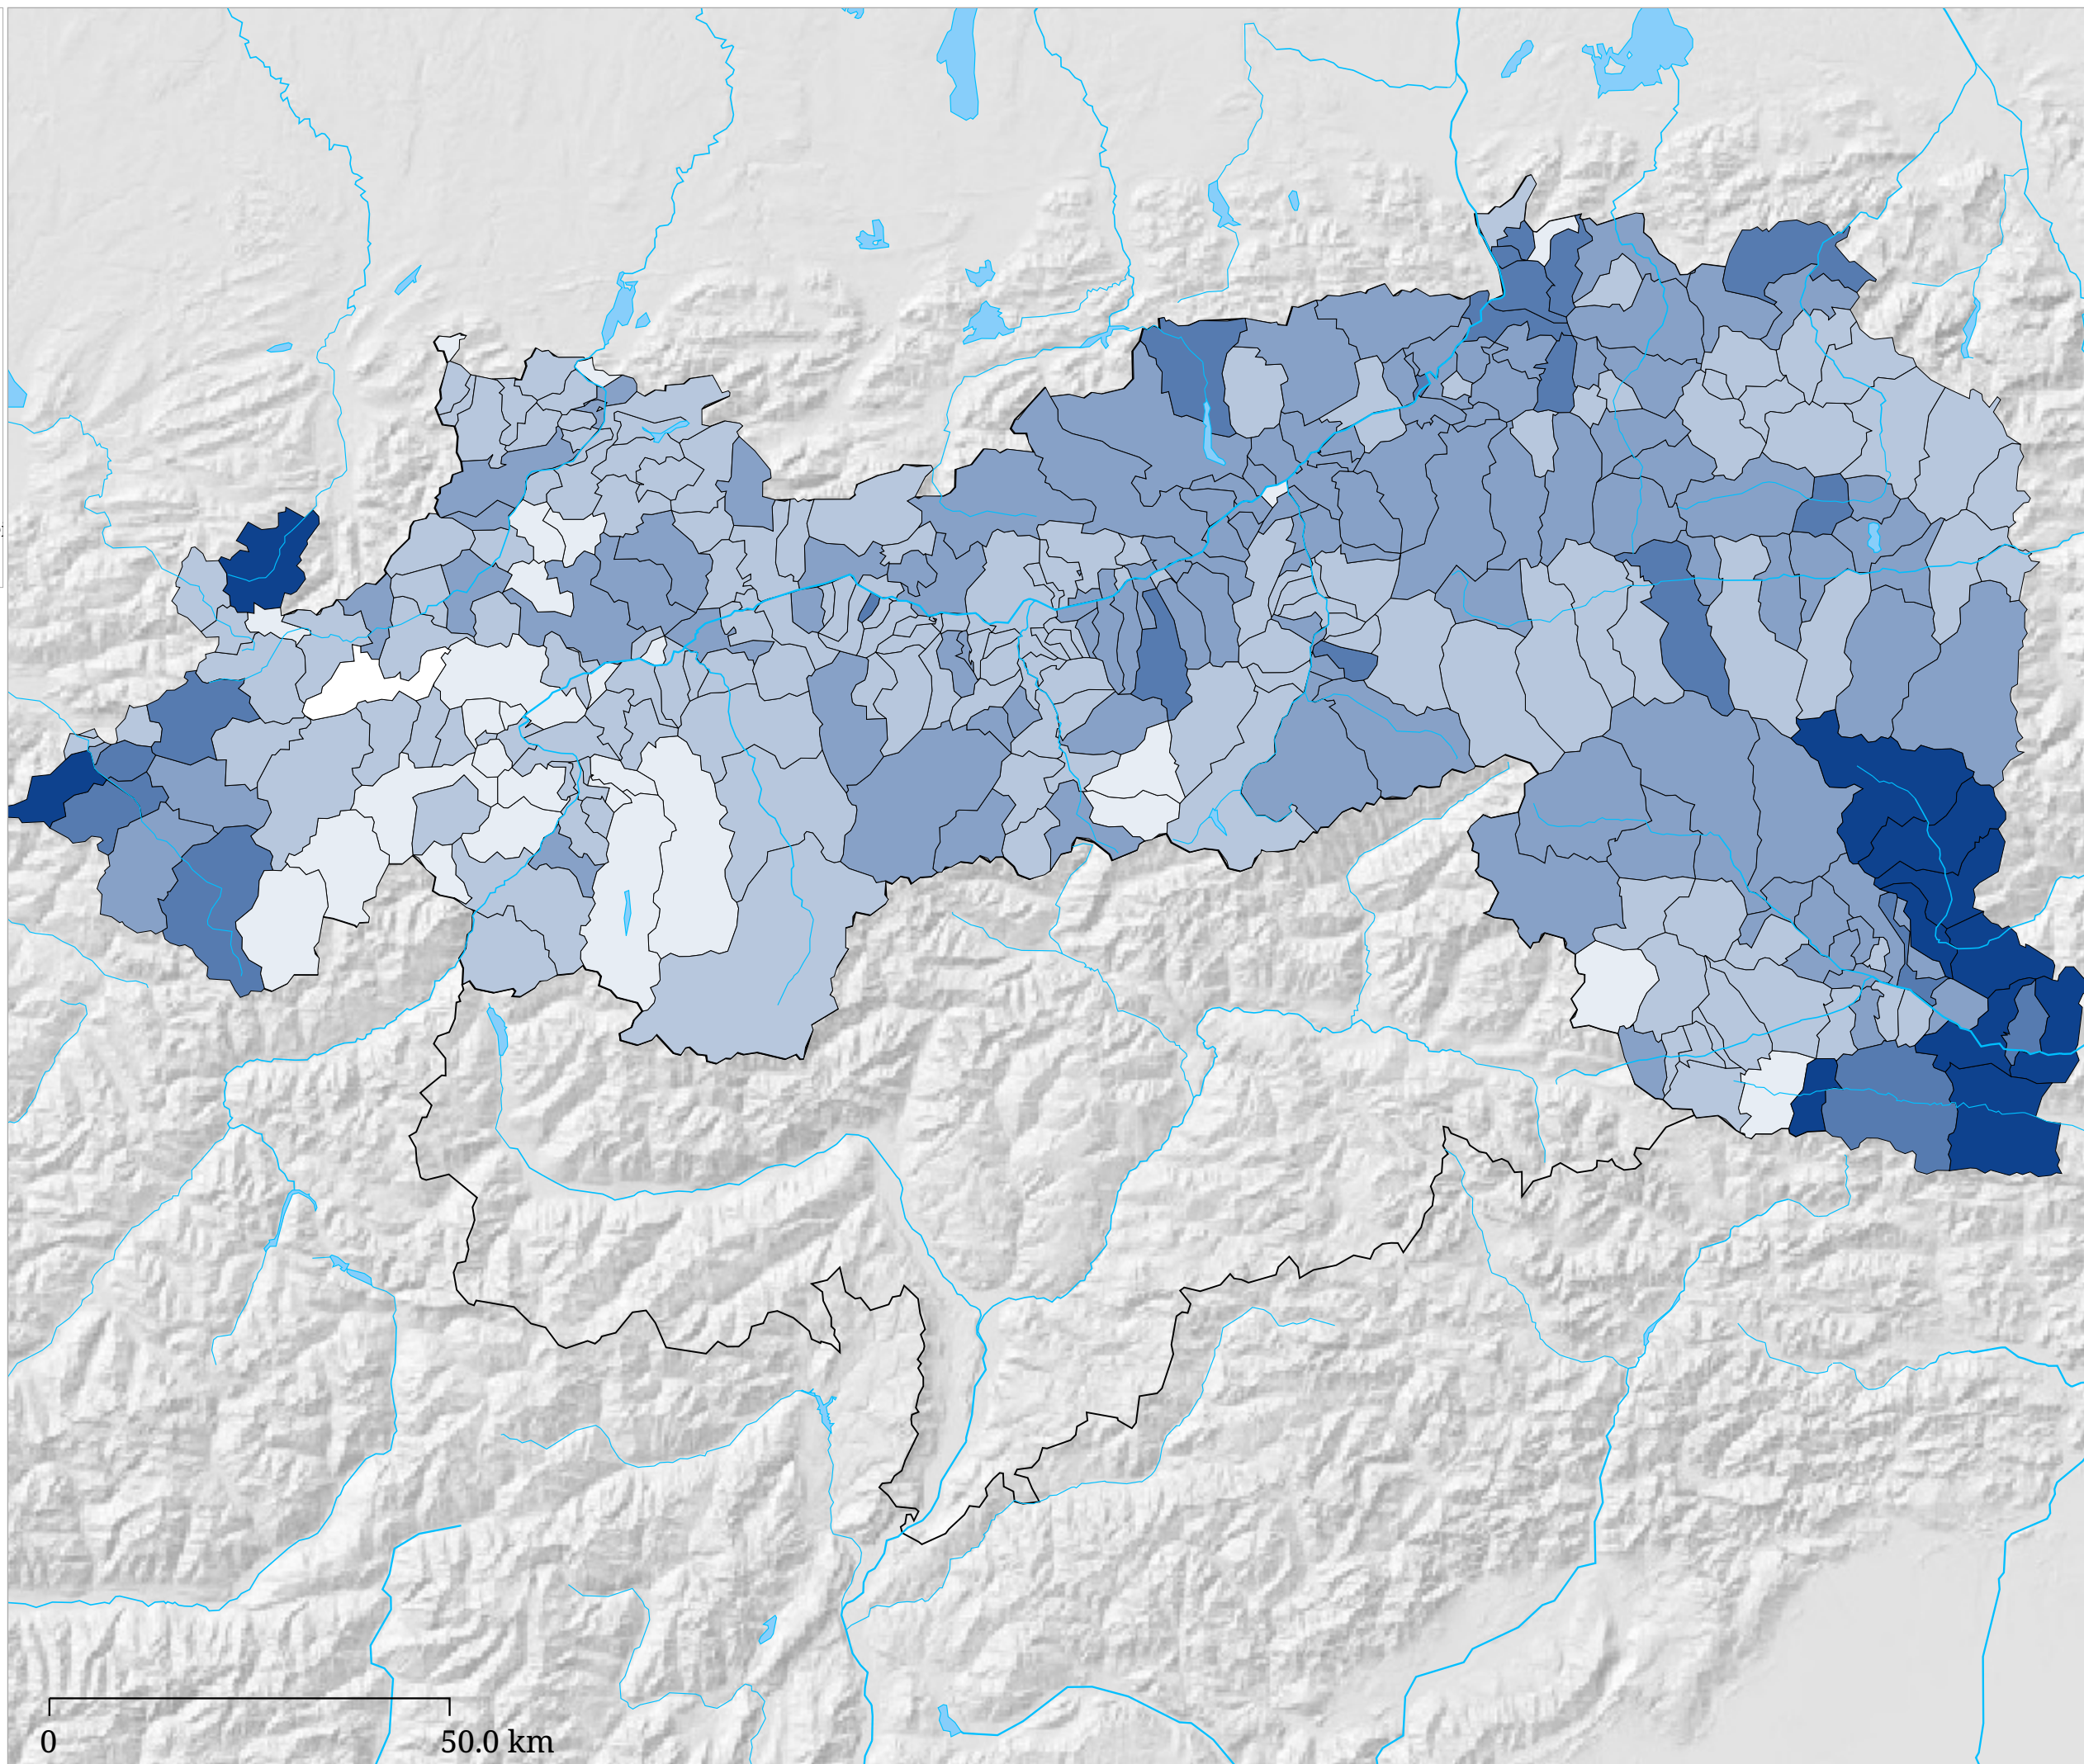

# Set di carte »Elezioni nazionali austriache 2002 - Partiti« Percentuale di voti FPÖ - Elezioni nazionali austriache 2002

La carta indica per ogni comune la percentuale di voti validi per FPÖ alle elezioni nazionali austriache 2002.