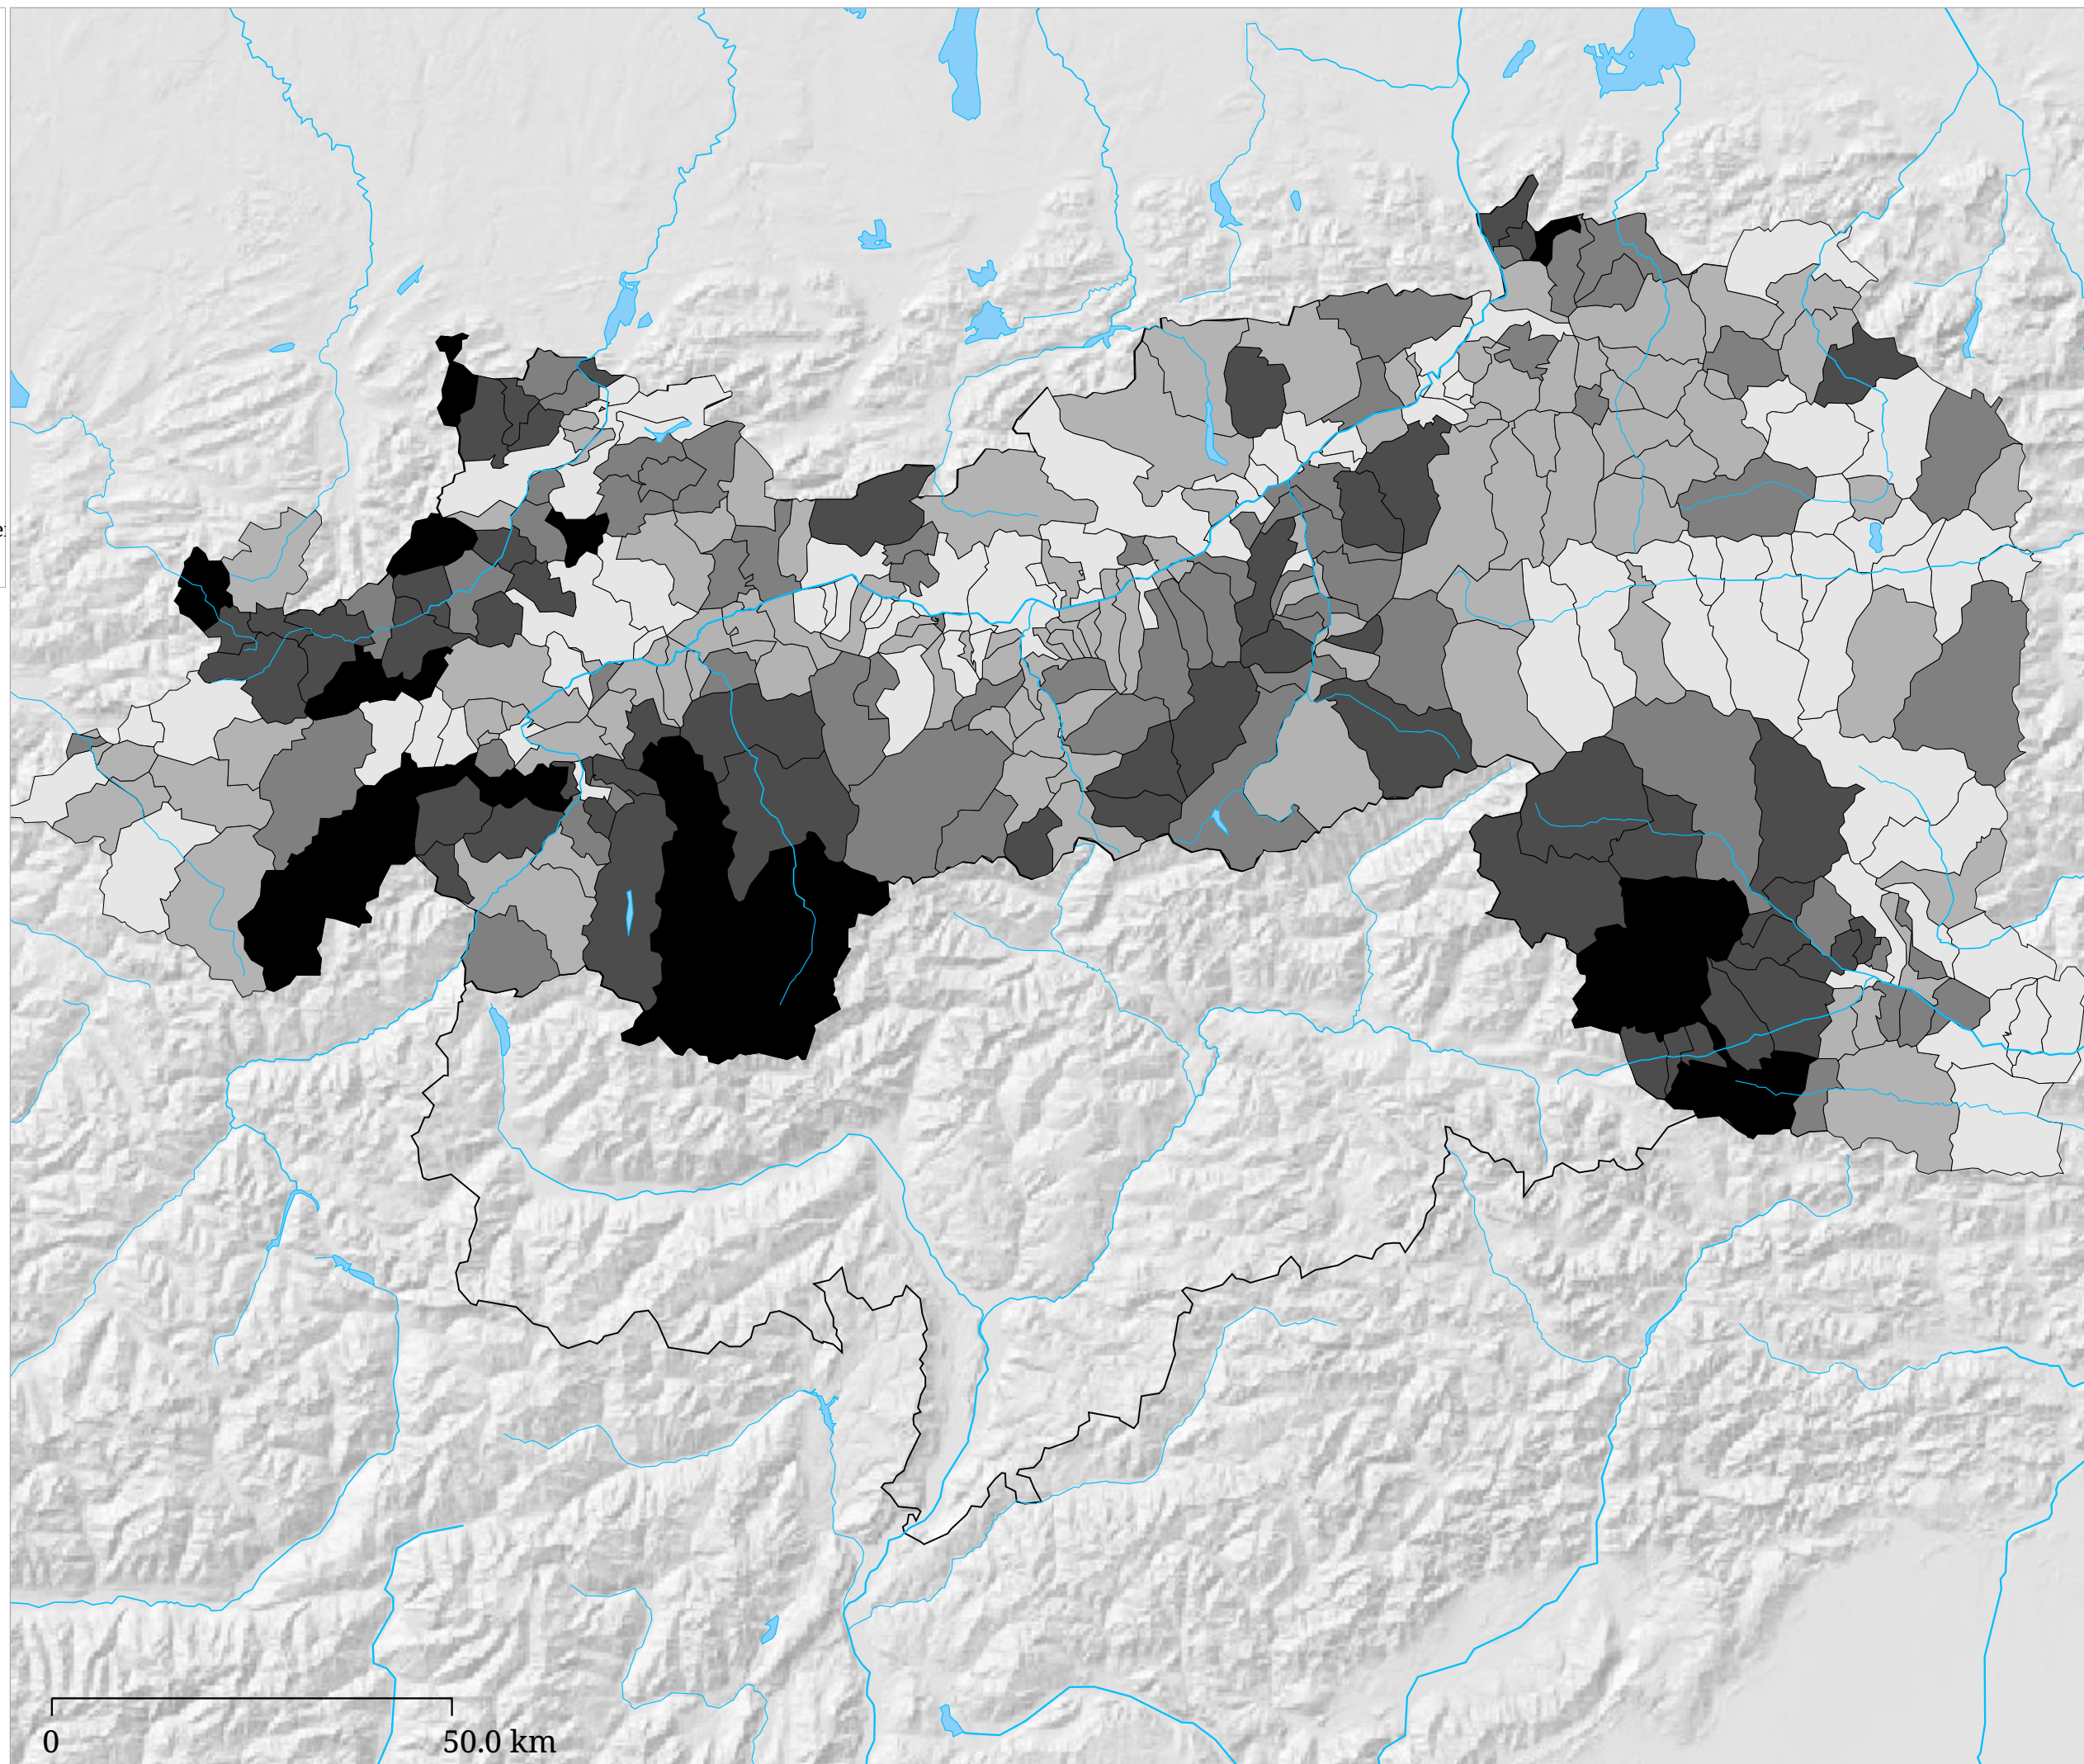

# Set di carte »Elezioni nazionali austriache 2002 - Partiti« Percentuale di voti ÖVP - Elezioni nazionali austriache 2002

La carta indica per ogni comune la percentuale di voti validi per ÖVP alle elezioni nazionali austriache 2002.