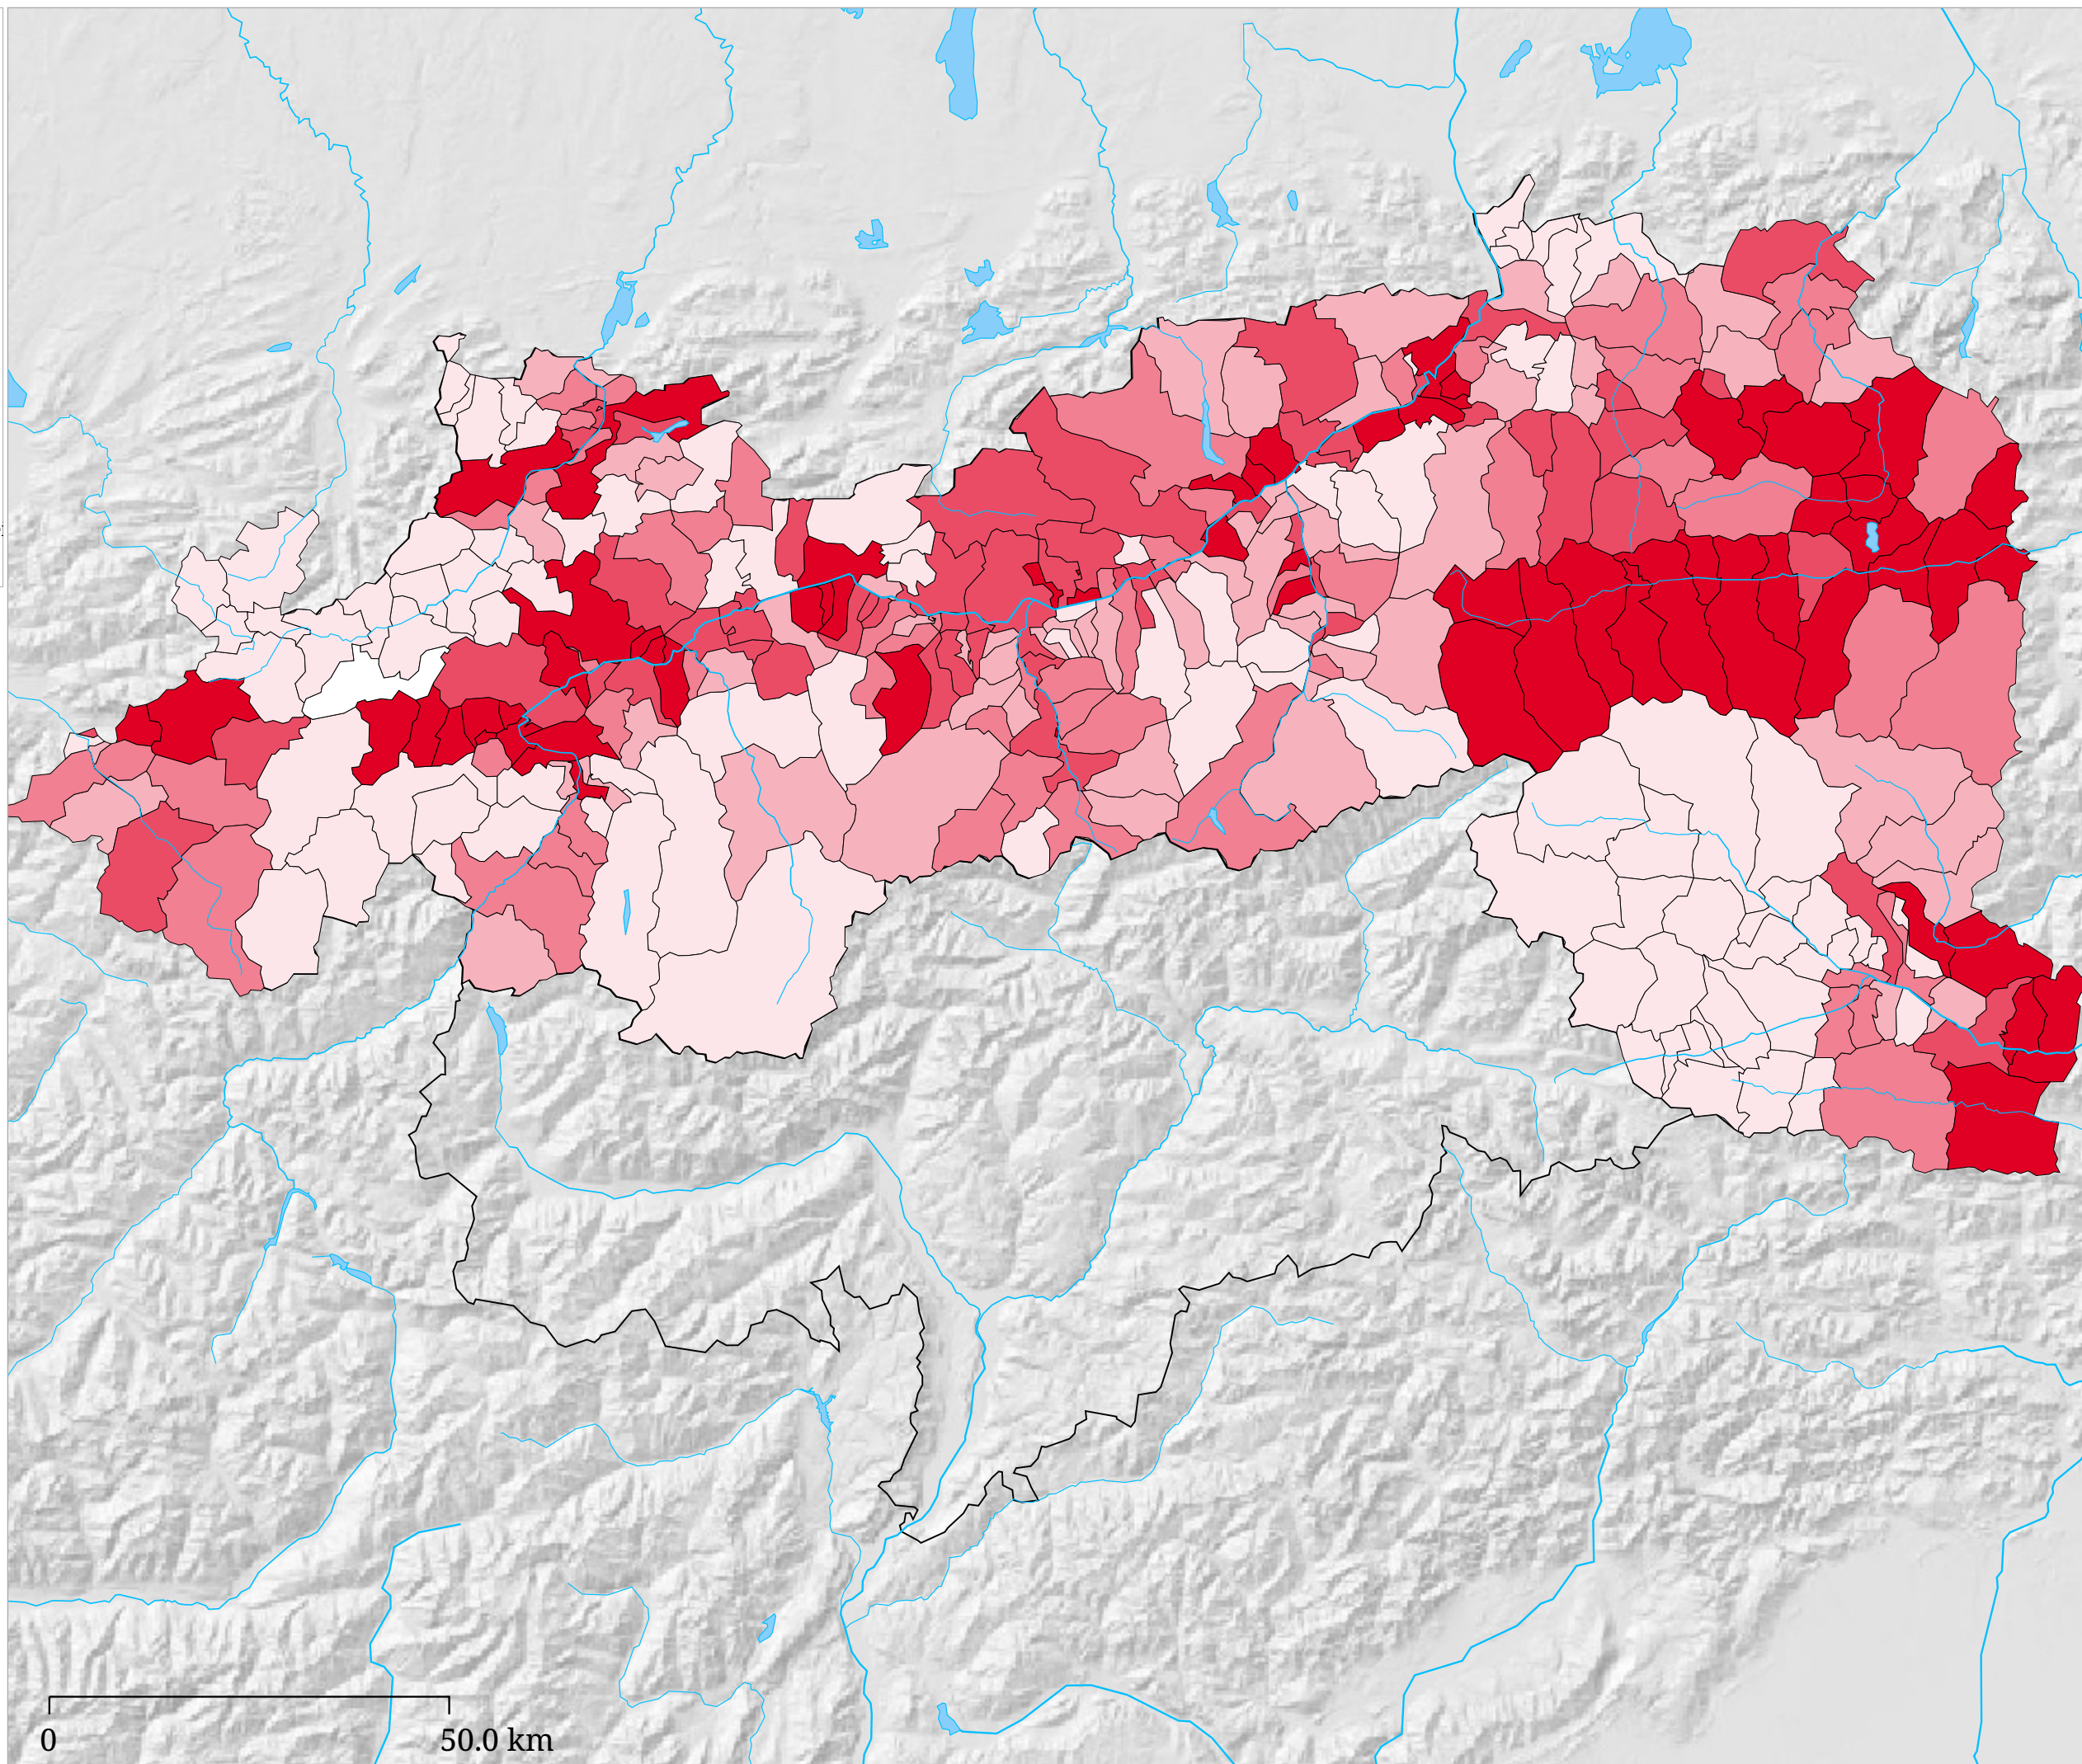

Set di carte »Elezioni nazionali austriache 2002 - Partiti« Percentuale di voti SPÖ - Elezioni nazionali austriache 2002

La carta indica per ogni comune la percentuale di voti validi per SPÖ alle elezioni nazionali austriache 2002.