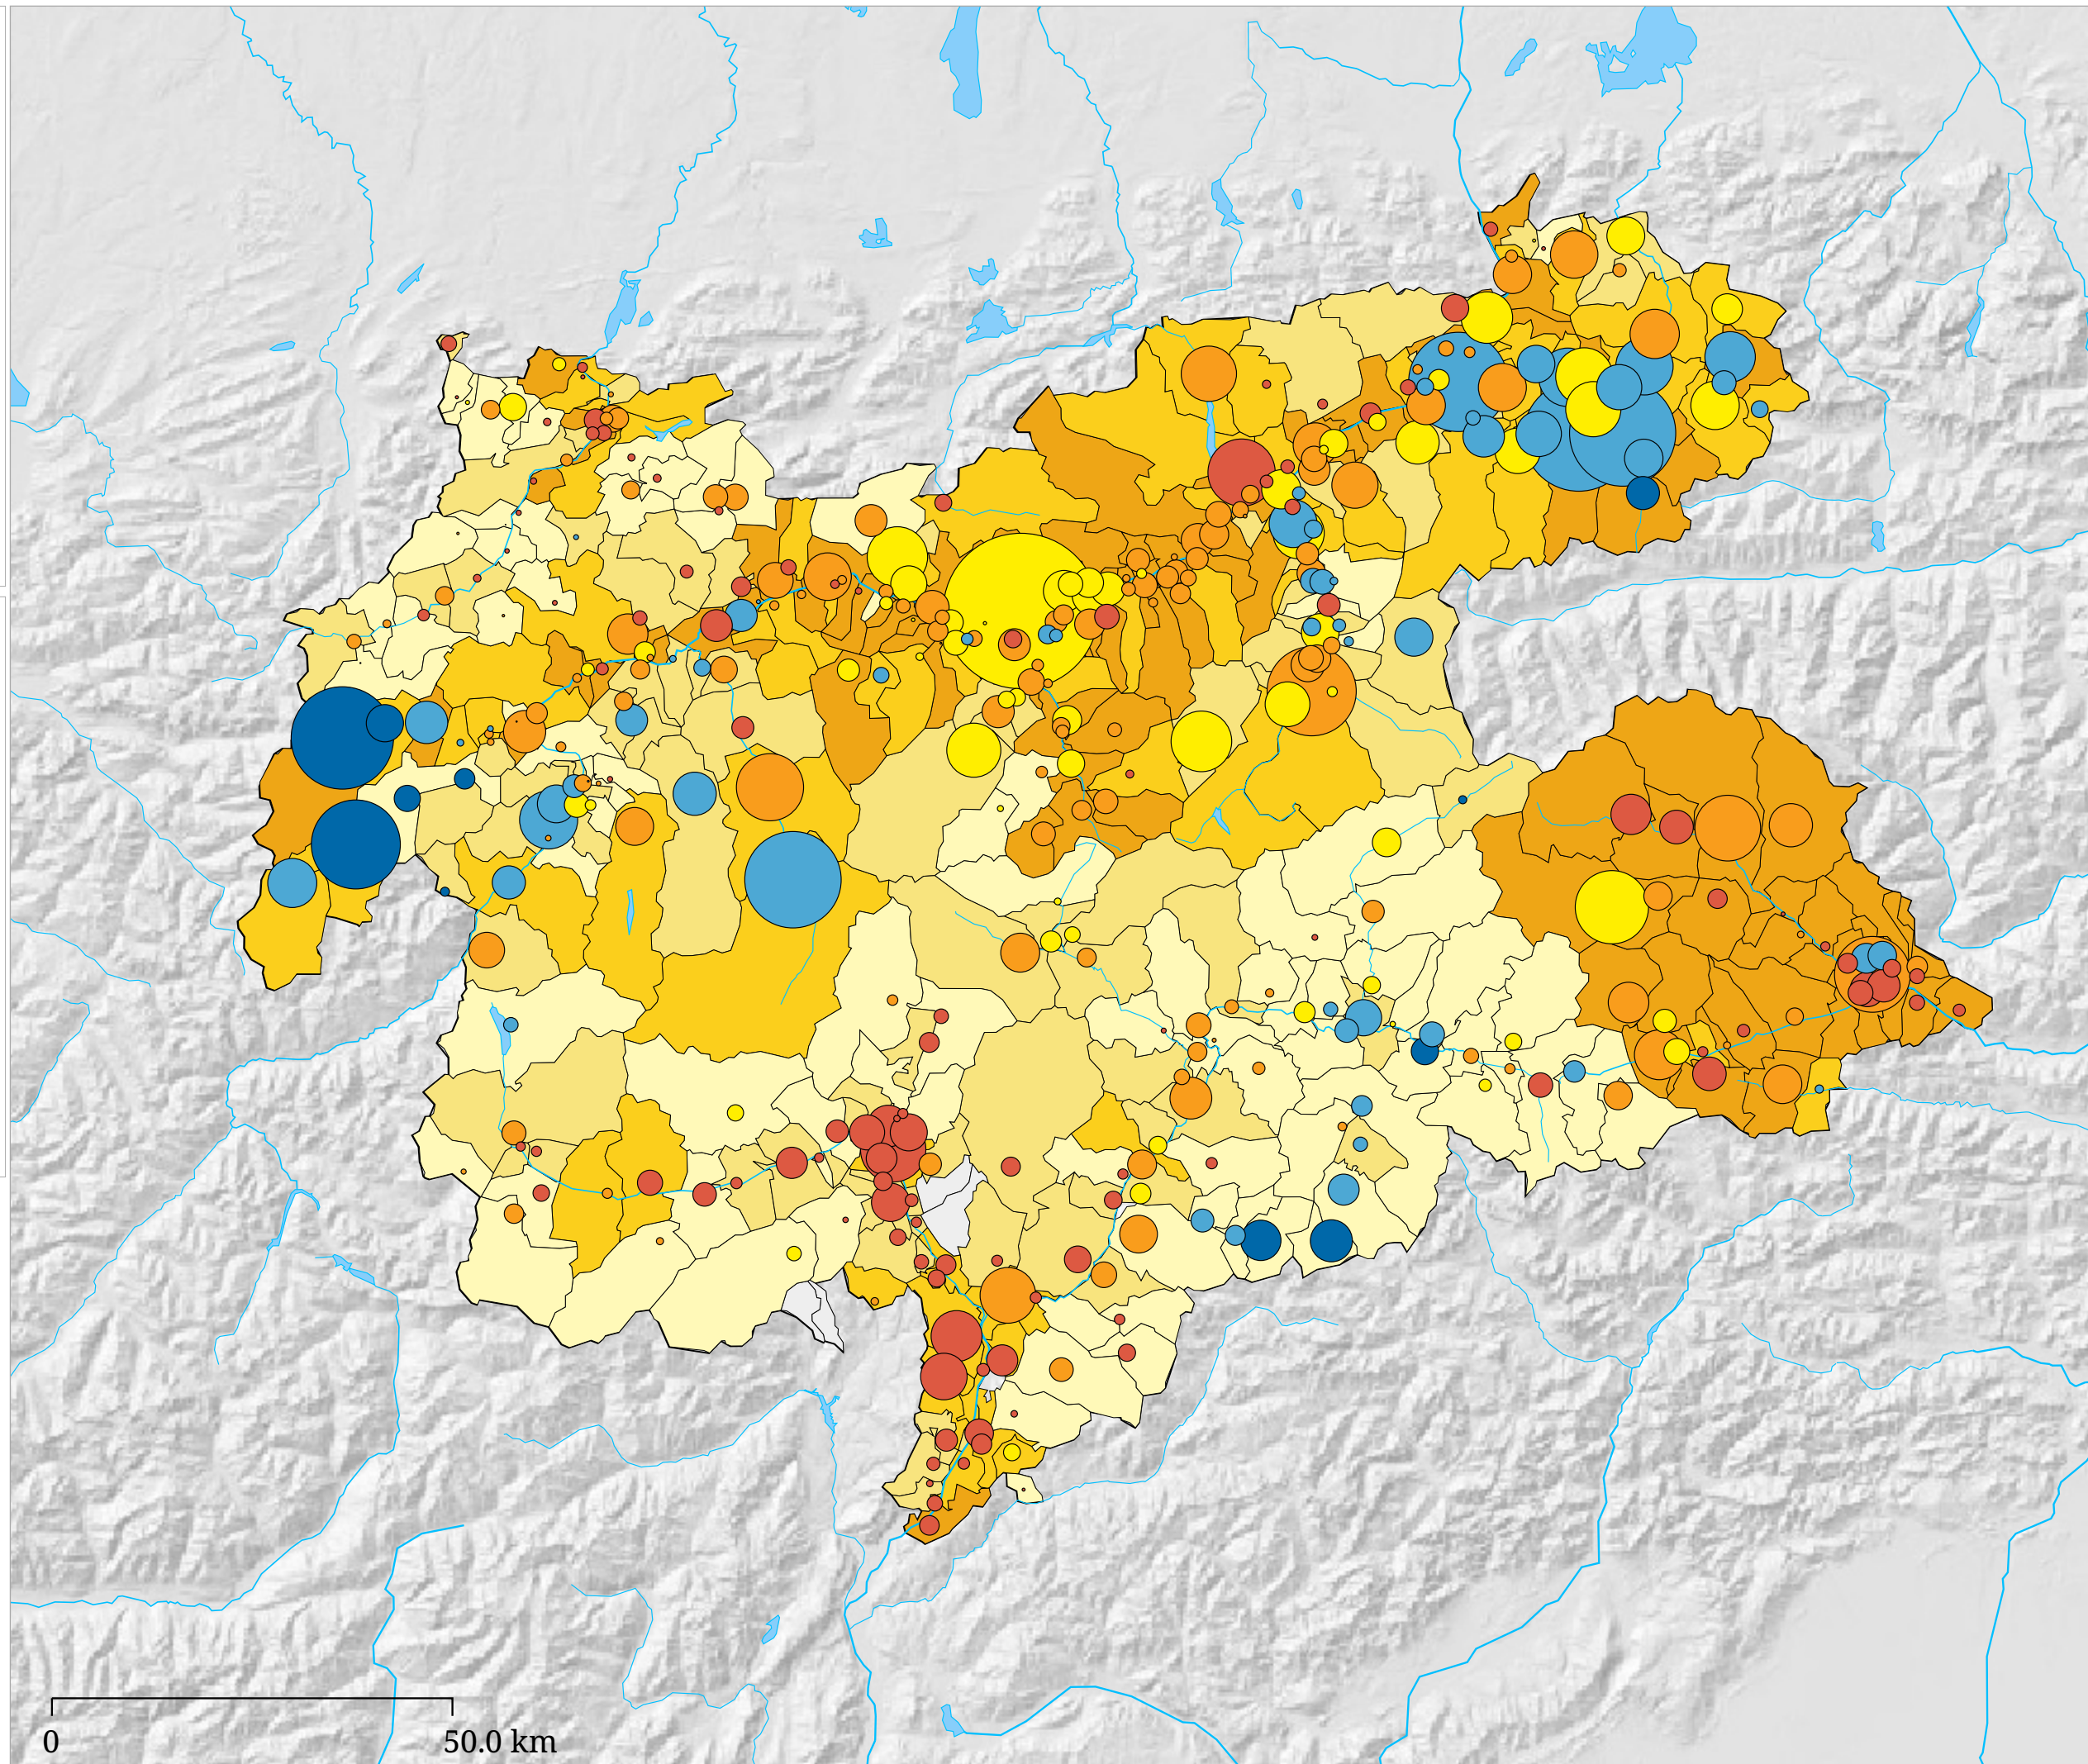

Set di carte »Nazione di provenienza - Stagione invernale«  
 Ospiti austriaci - Anno turistico 2005

Percentuale delle presenze austriache su tutte le presenze

Importanza della località turistica per ospiti austriaci

- all' estate ■ nettamente maggiore
  - all' estate ■ maggiore
  - all' estate ed al inverno ■ uguale
  - al inverno ■ maggiore
  - al inverno ■ nettamente maggiore
- in base alle presenze

La carta indica la percentuale (area) ed il numero (cerchio) delle presenze austriache nel anno turistico. Il colore dei cerchi mostra la stagione più importante per gli ospiti austriaci.