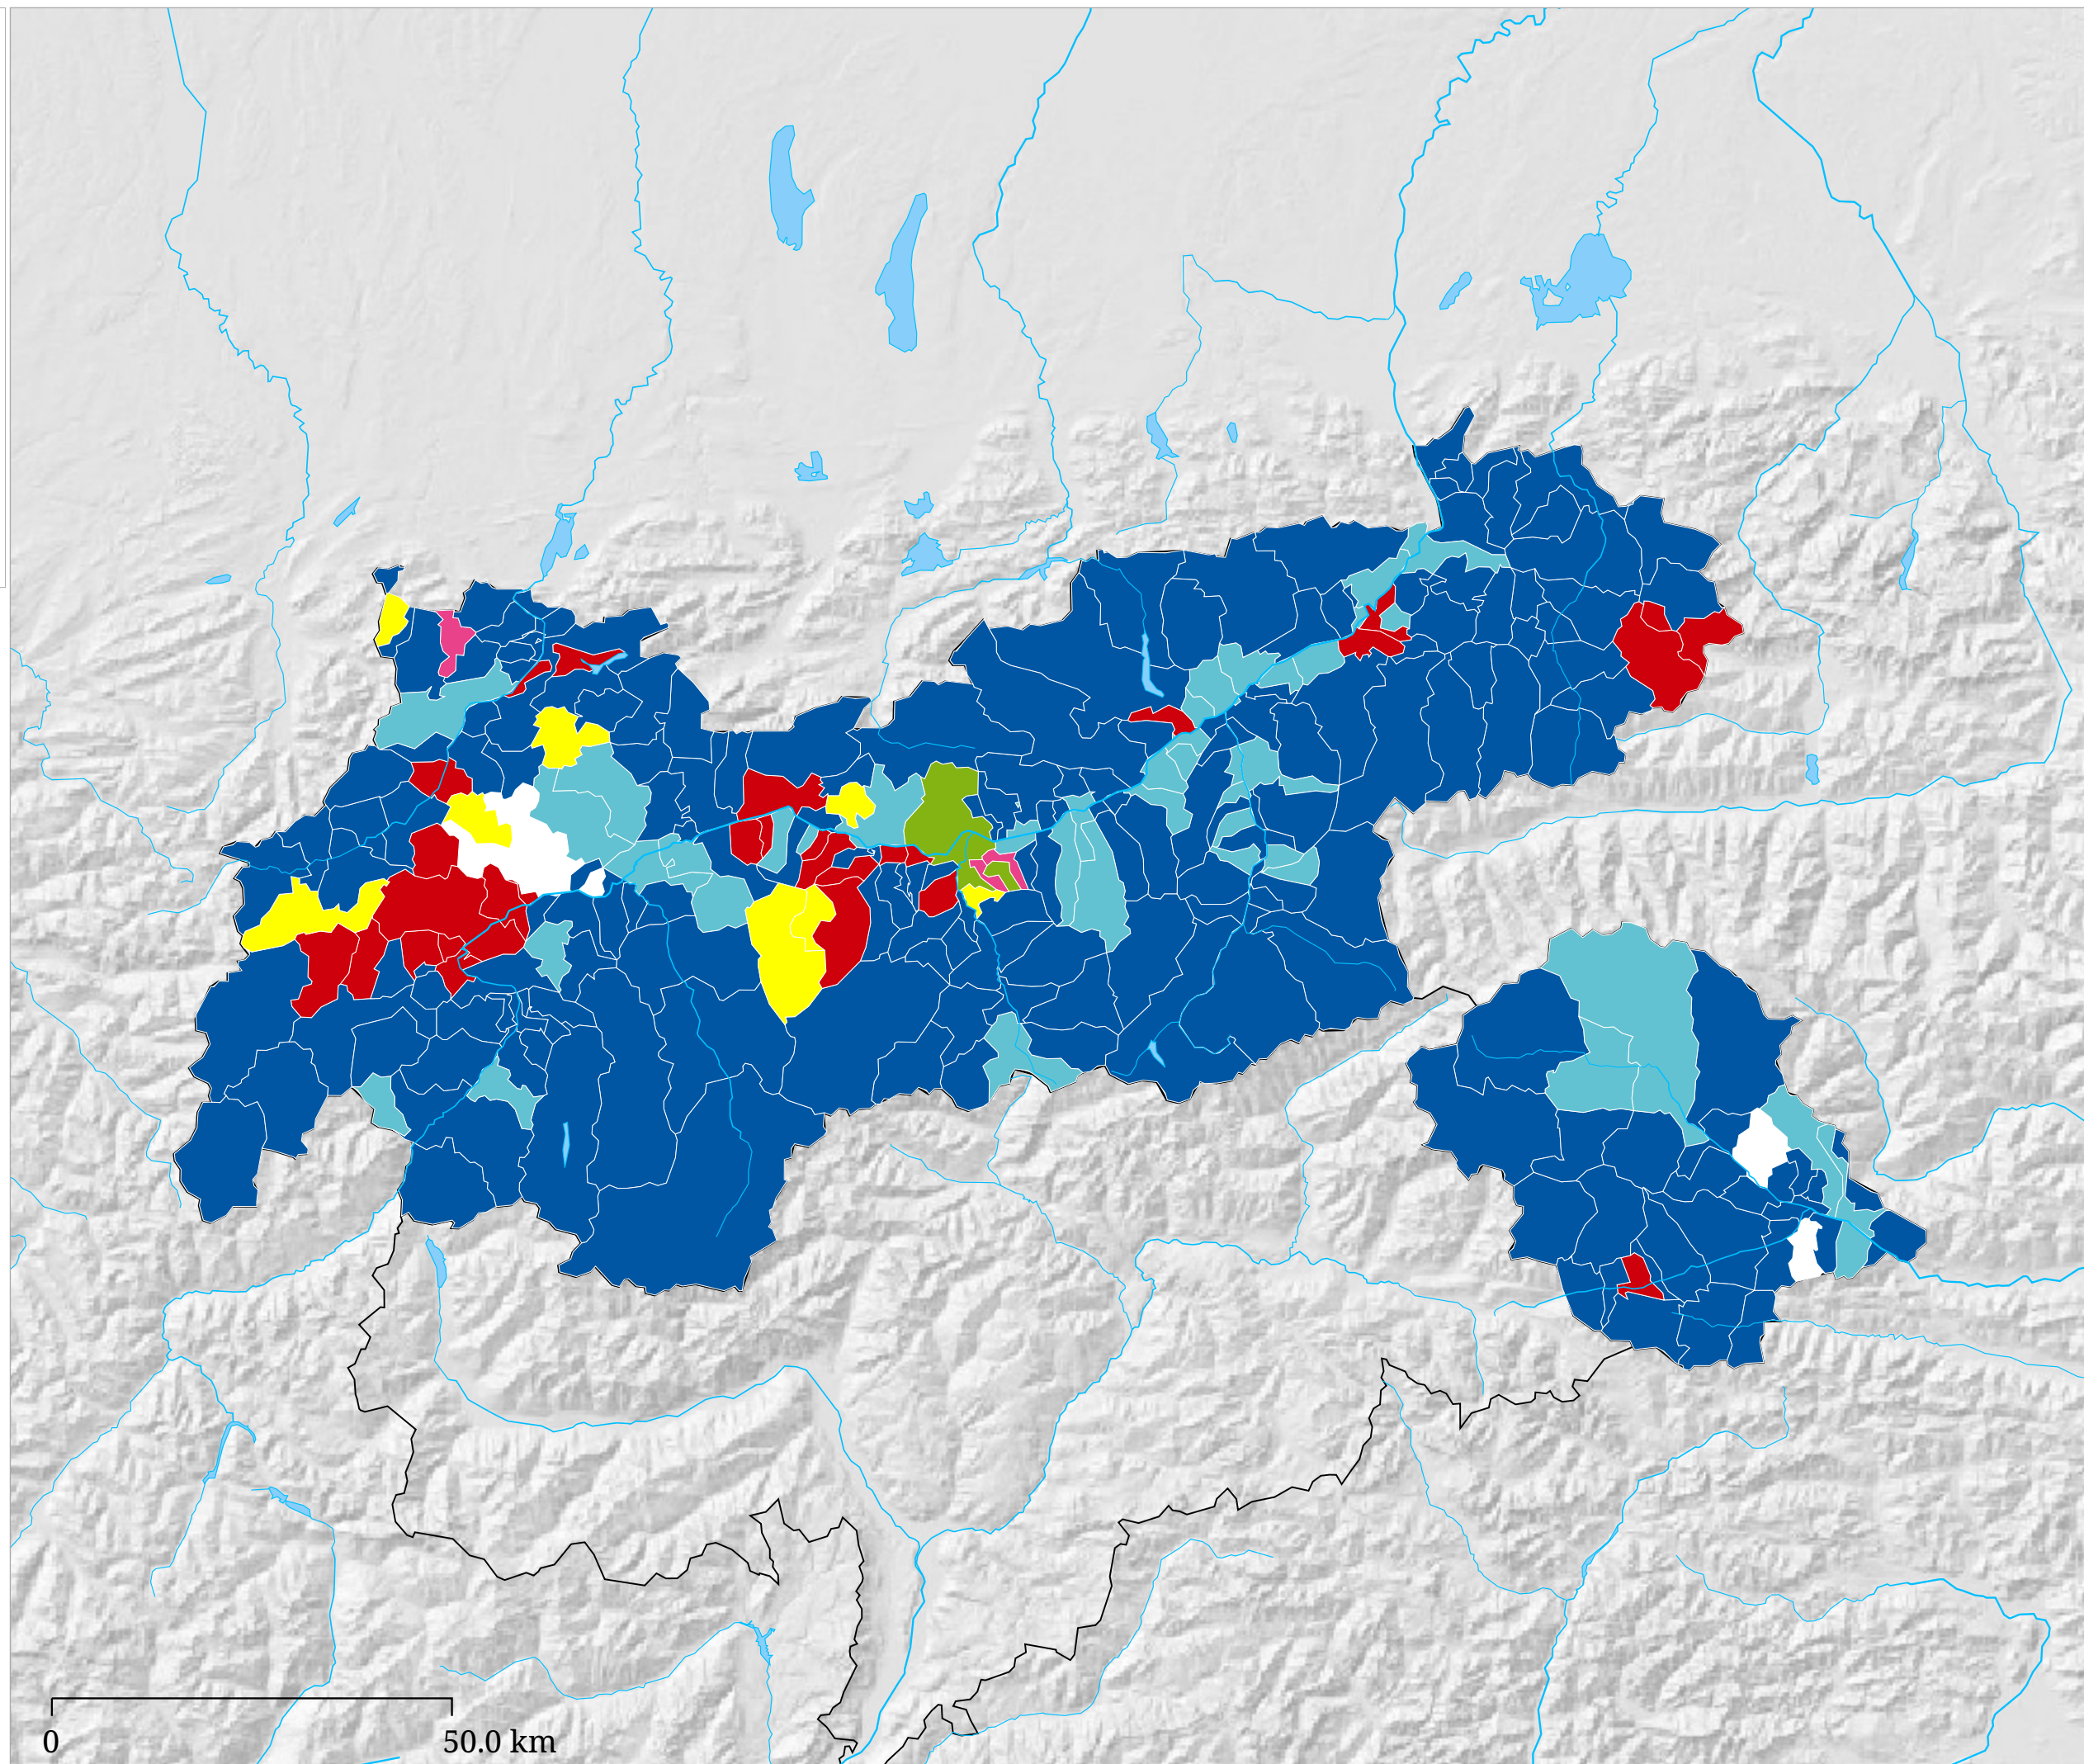

it:Partei auf Platz 2

it:ÖVP

SPÖ

FPÖ

GRÜNE

NEOS

DNA

KPÖ

it:Flächenfarbe Gelb = Stimmgleichheit

it:Die Karte zeigt die Partei auf Platz 2 bei der Europawahl 2024