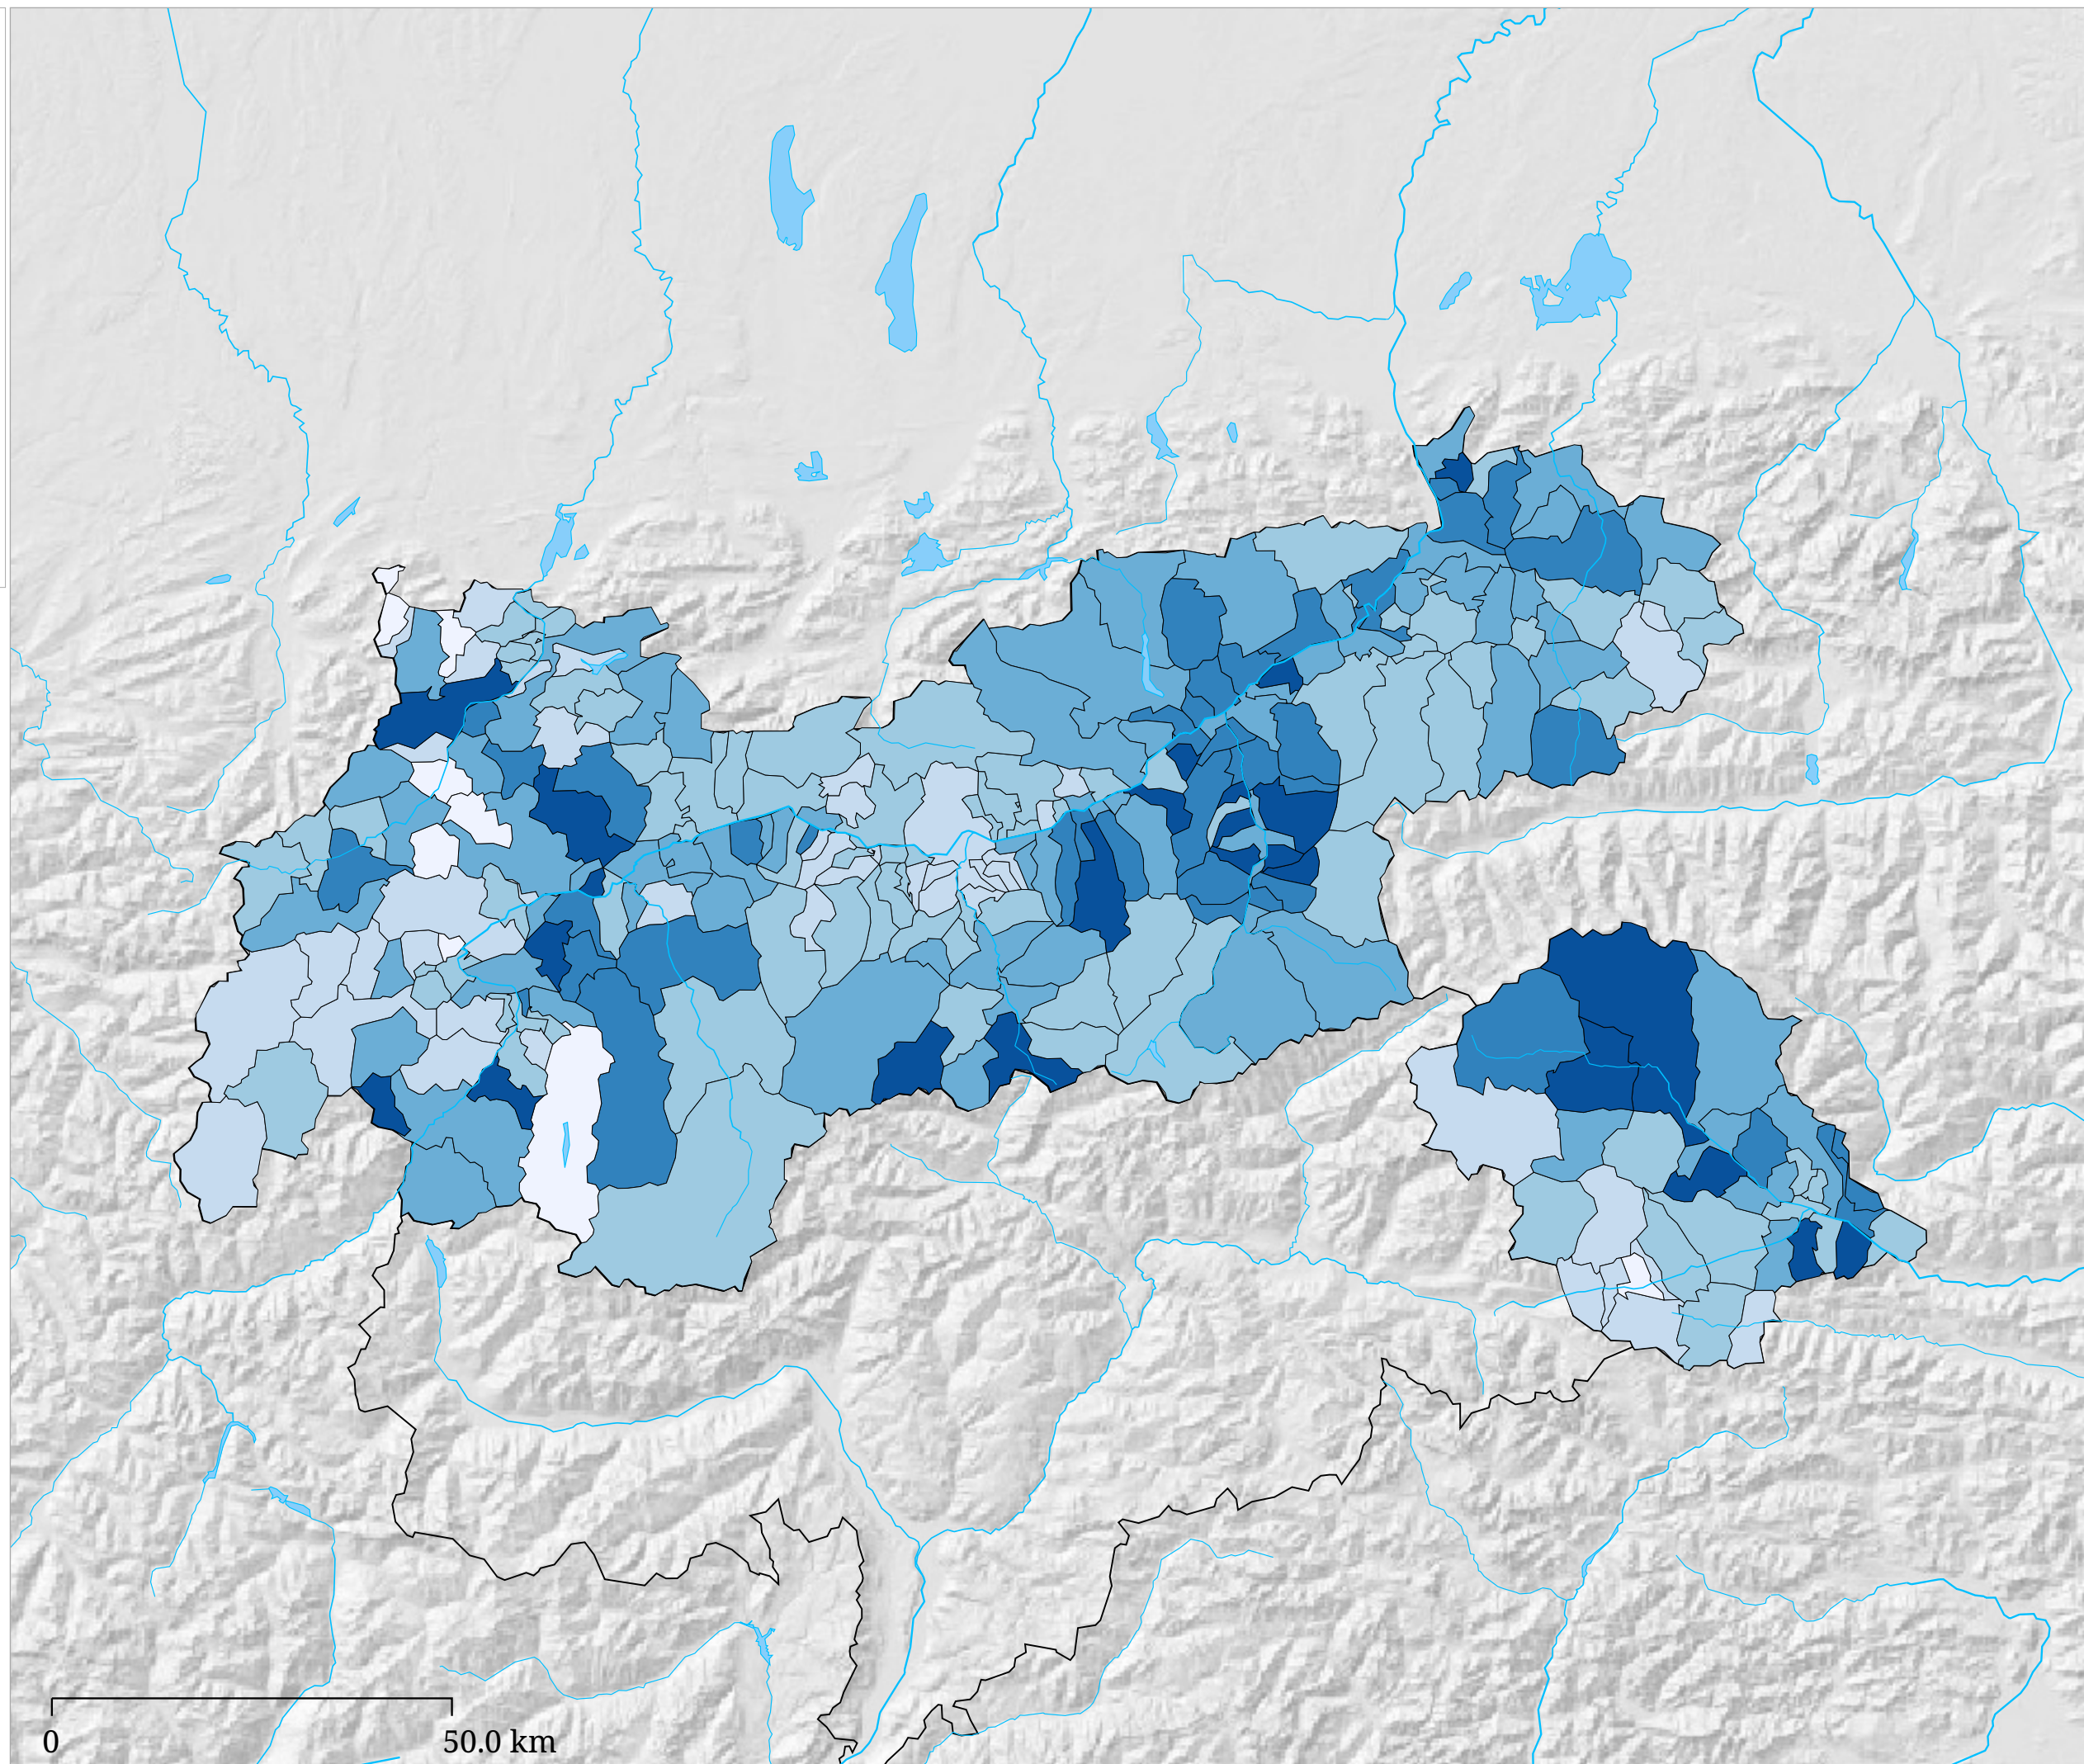

Set di carte »Elezioni europee 2024 - Risultati dei partiti«
it:Stimmenanteil FPÖ (%)

it:Stimmenanteil FPÖ (%)

it:Die Karte zeigt die für die FPÖ (Freiheitliche Partei Österreichs - Die Freiheitlichen) bei der Europawahl 2024 abgegebenen Stimmen in Prozent aller gültigen Stimmen