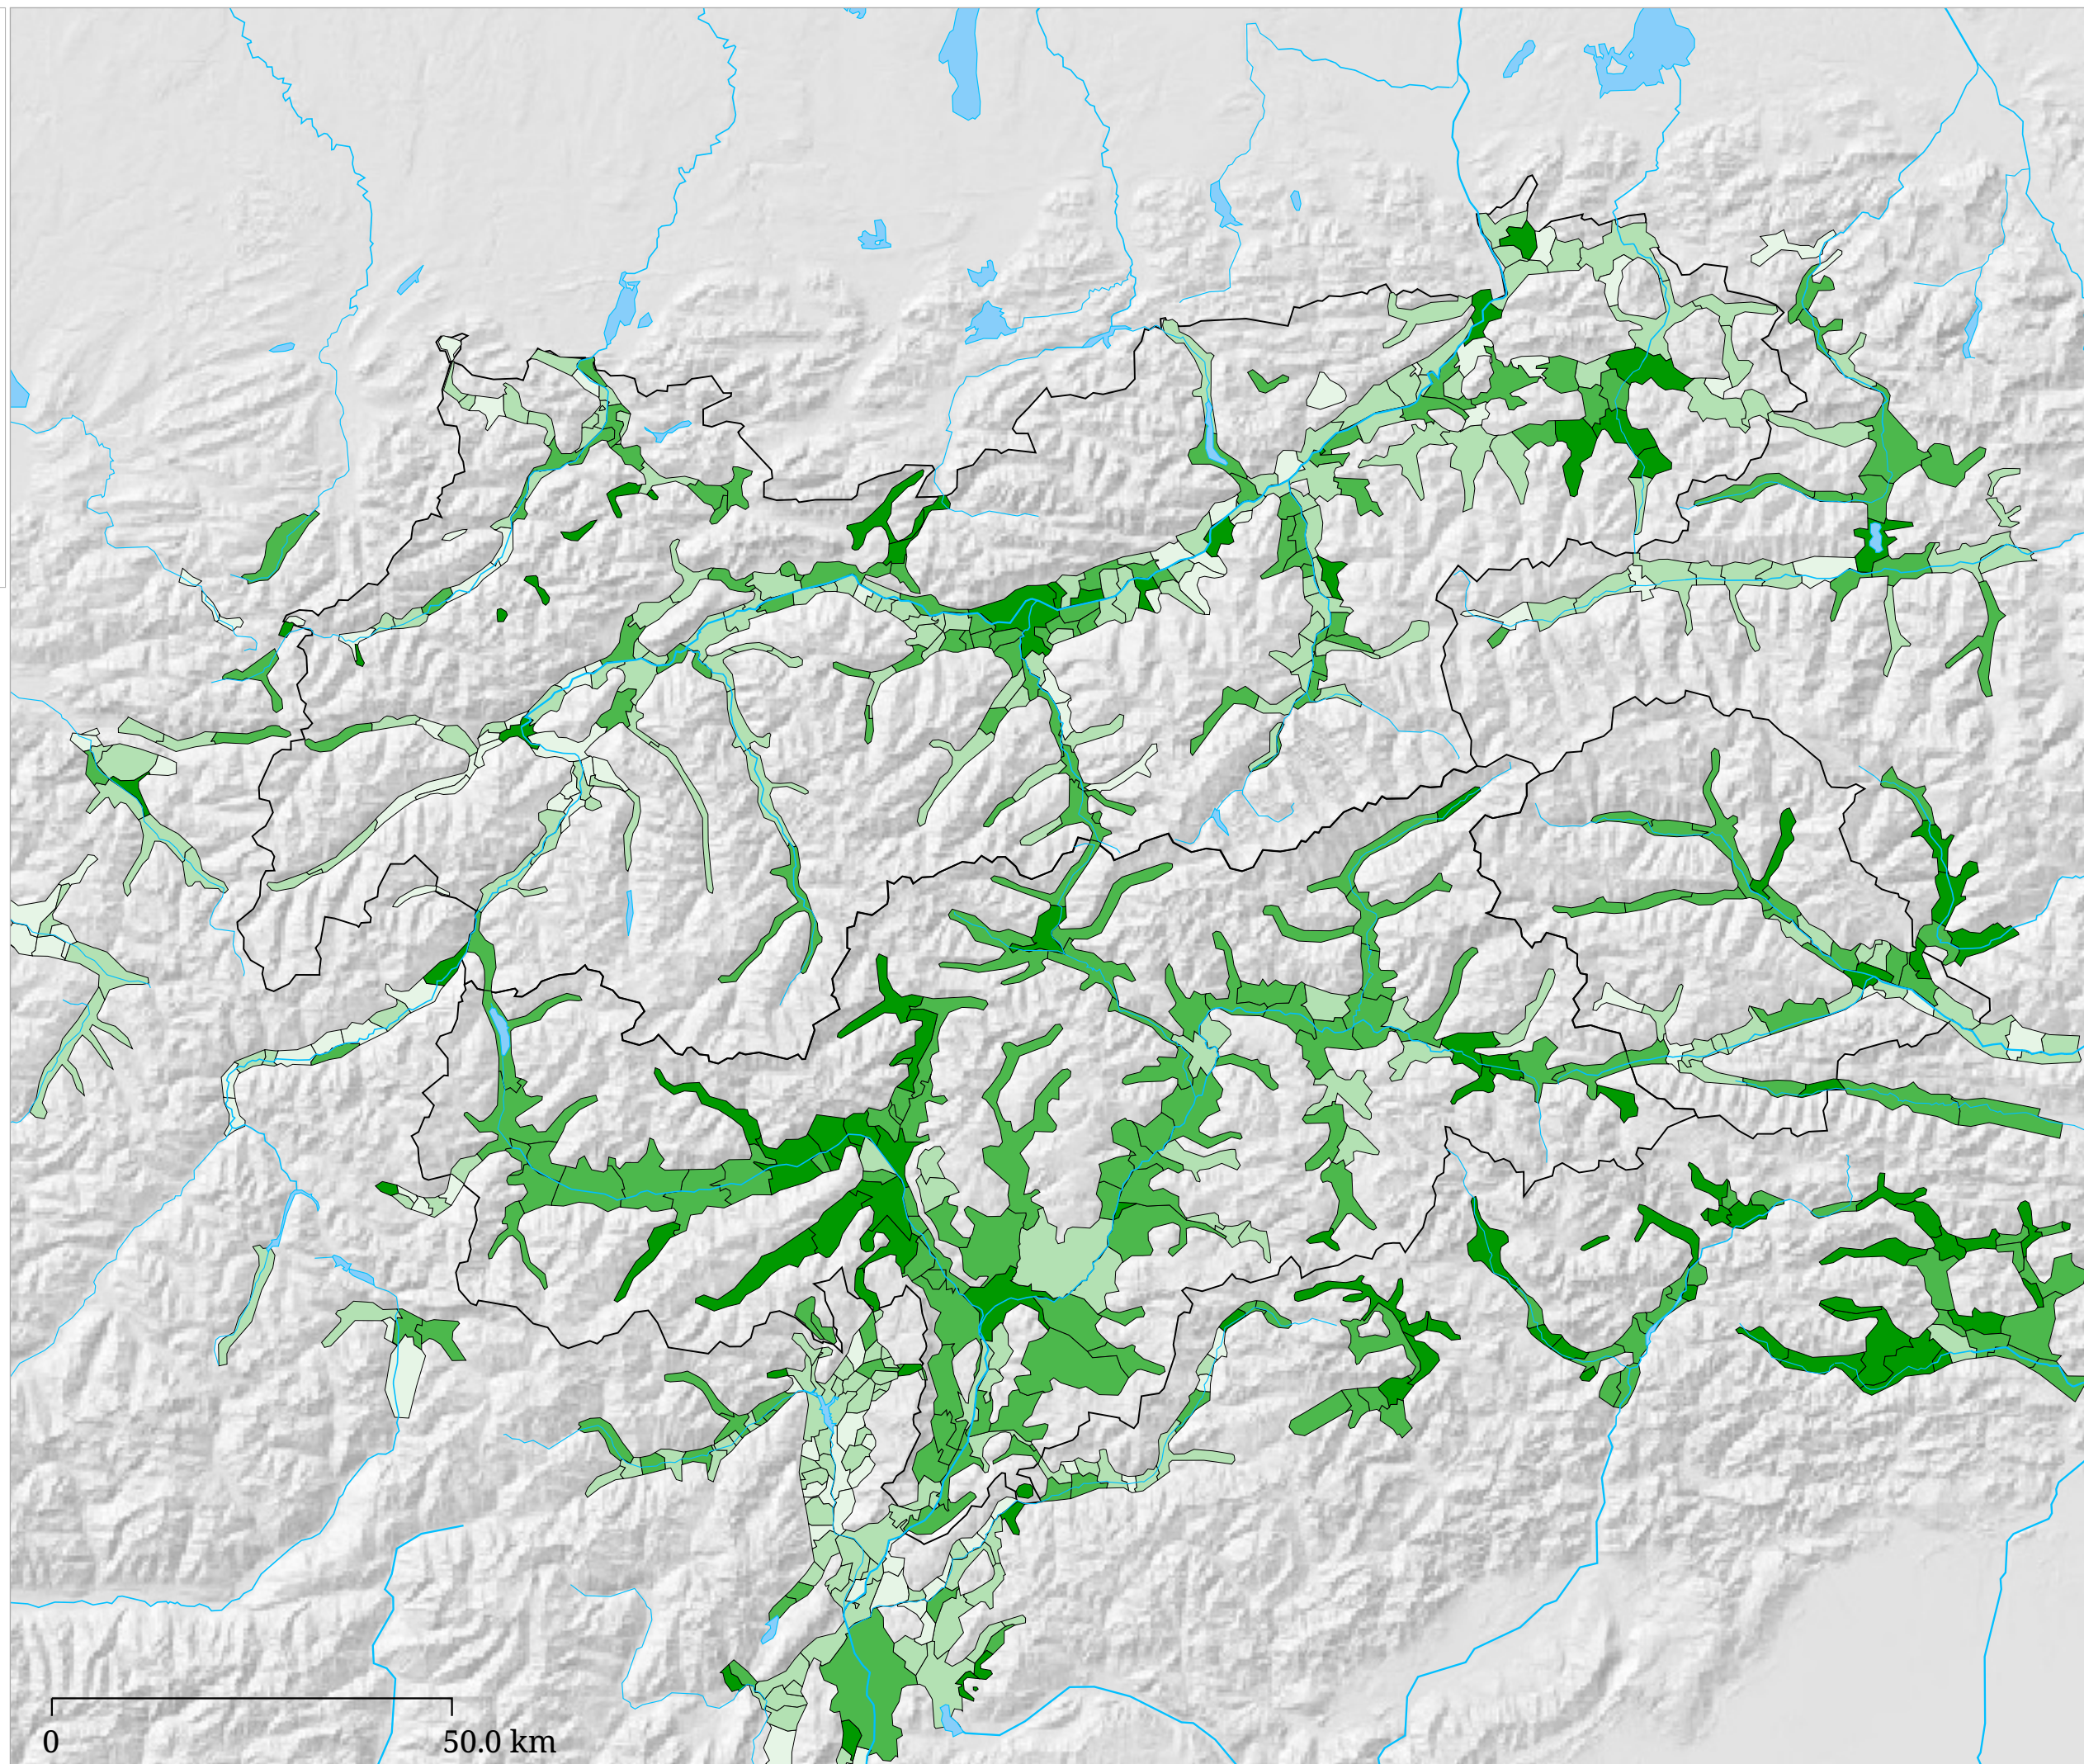

Set di carte »Nuclei familiari« Famiglie monogenitore (2001)

Famiglie monogenitore
Percentuale sulle famiglie con
figli

Stato: 2001

La carta indica la percentuale delle famiglie monogenitore sul totale delle famiglie con figli nei comuni nell'anno 2001.