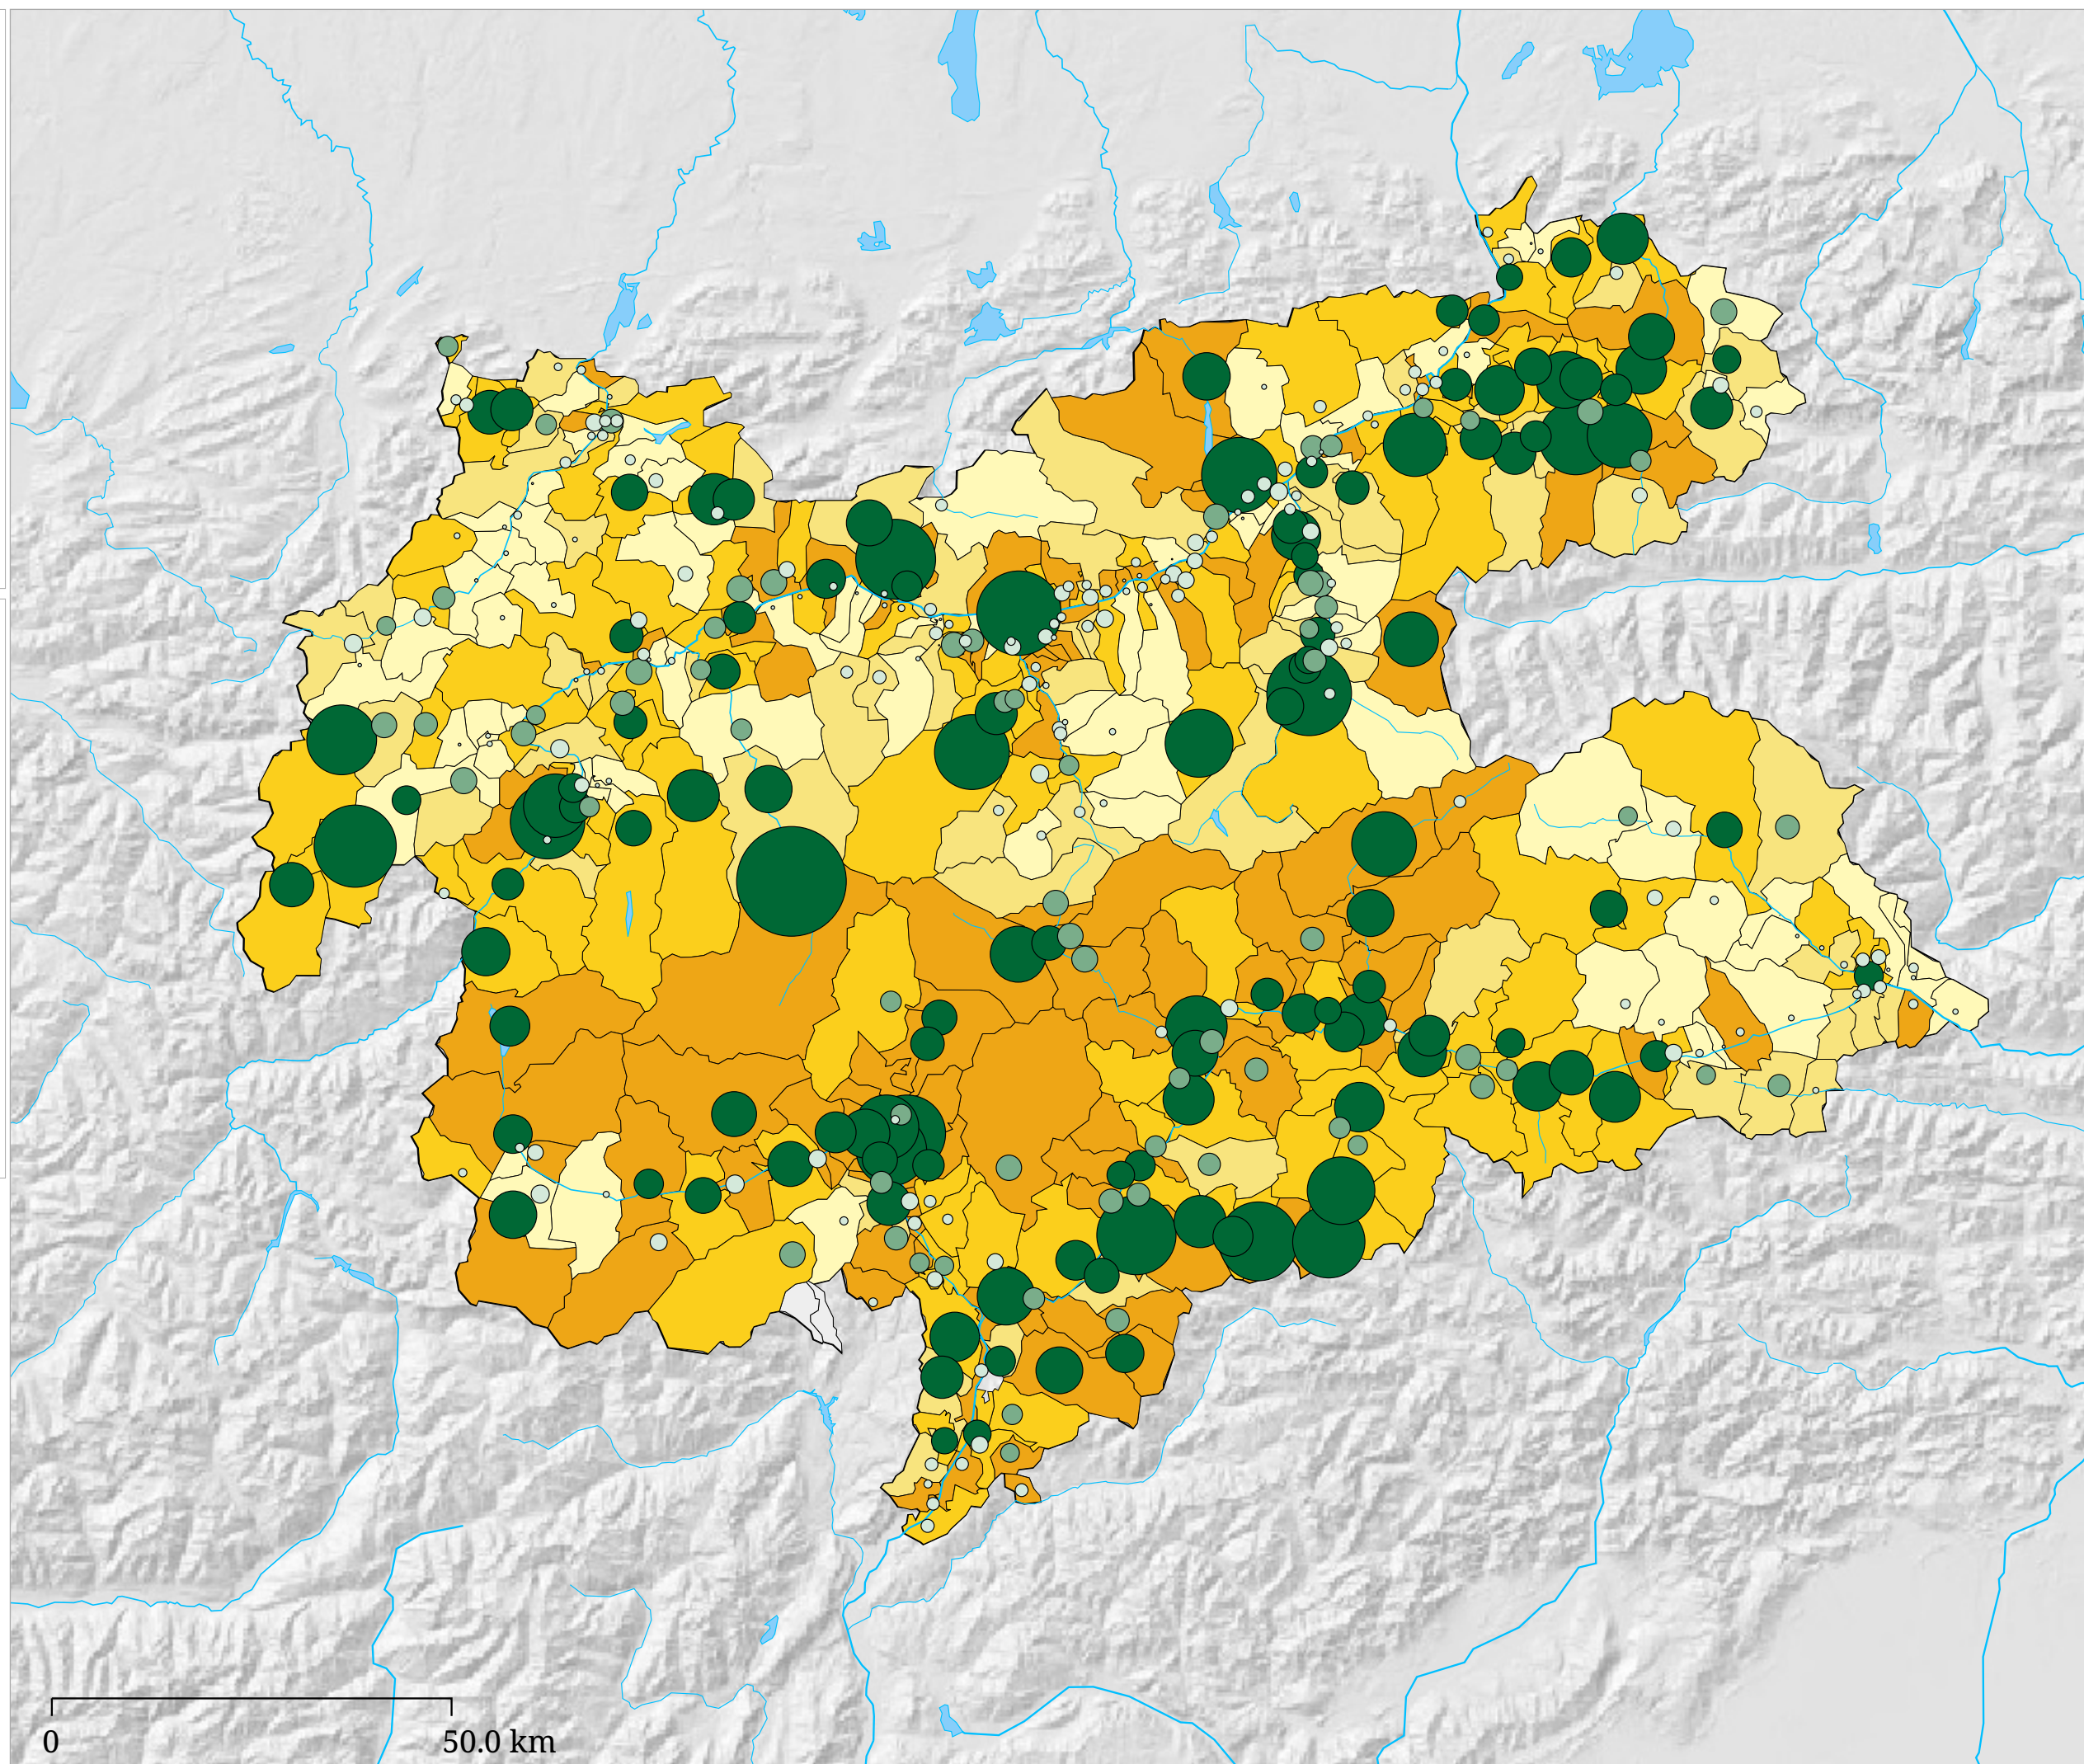

Set di carte »Presenze«

Presenze negli esercizi alberghieri - Anno turistico 2005

La carta indica la percentuale delle presenze in esercizi ricettivi alberghieri sul totale delle presenze (superficie) e il valore assoluto delle presenze in esercizi ricettivi alberghieri (cerchio).