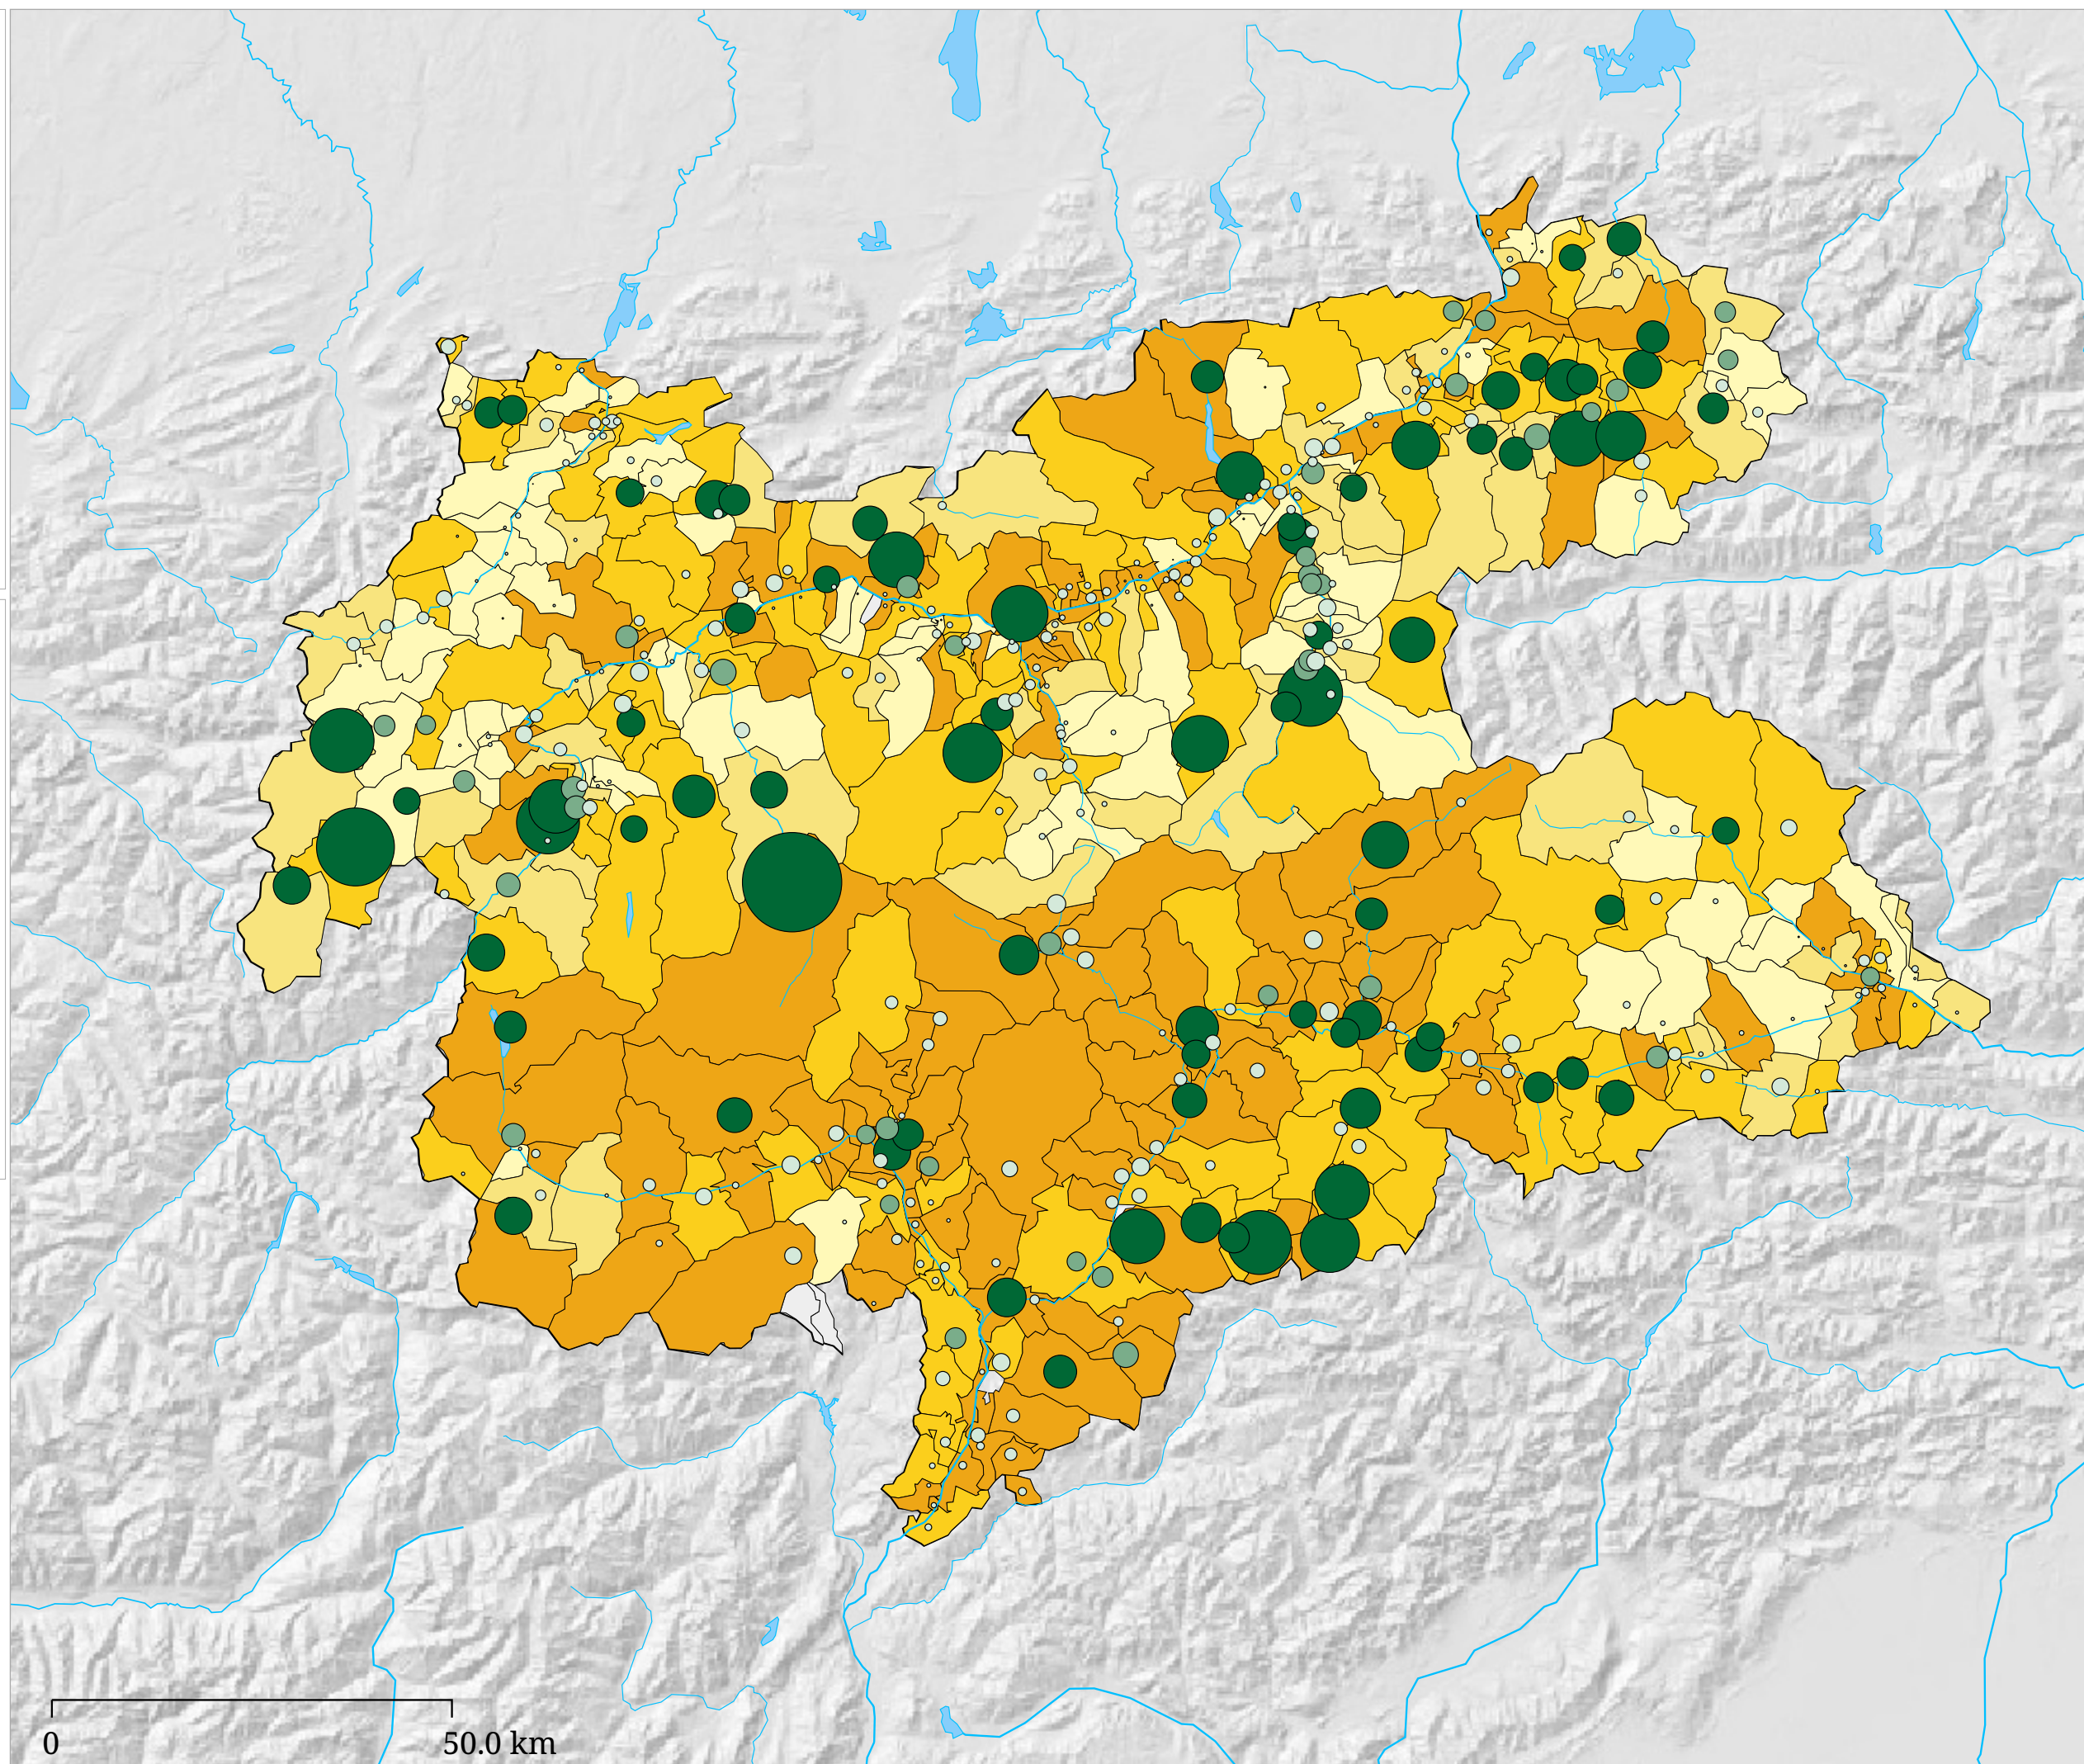

# Set di carte »Presenze«

## Presenze negli esercizi alberghieri - Inverno 2004/05

La carta indica la percentuale delle presenze in esercizi ricettivi alberghieri sul totale delle presenze (superficie) e il valore assoluto delle presenze in esercizi ricettivi alberghieri (cerchio).