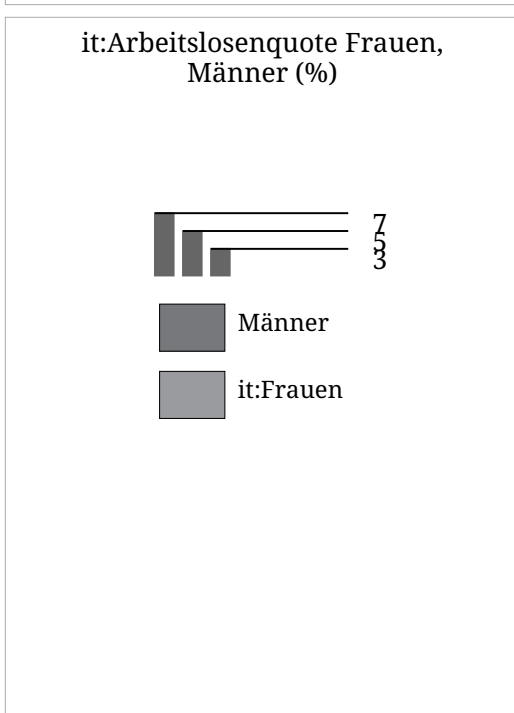

Set di carte »it:Arbeitslosigkeit (AMS)«  
 it:Arbeitslosenquote Frauen, Männer, Gesamt (%) (ottobre 2024)

it:Die Karte zeigt für das gewählte Monat die Arbeitslosenquote in Prozent (Flächen) sowie eine Gegenüberstellung der Arbeitslosenquote von Frauen und Männern (Balken). Der hellgraue Balken links zeigt die Arbeitslosenquote bei Frauen, der dunkelgraue Sektor rechts zeigt die Arbeitslosenquote bei Männern.