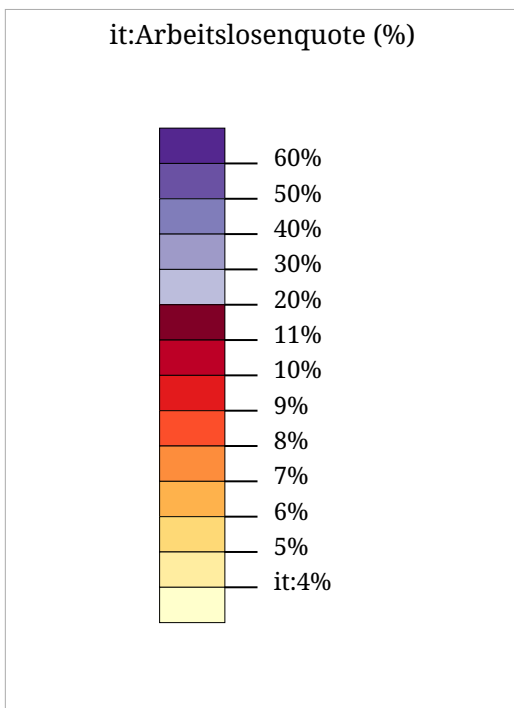

Set di carte »it:Arbeitslosigkeit (AMS)«  
 it:Arbeitslosenquote Frauen, Männer, Gesamt (%) (ottobre 2024)

it:Die Karte zeigt für das gewählte Monat die Arbeitslosenquote in Prozent (Flächen) sowie eine Gegenüberstellung der Arbeitslosenquote von Frauen und Männern (Balken). Der hellgraue Balken links zeigt die Arbeitslosenquote bei Frauen, der dunkelgraue Sektor rechts zeigt die Arbeitslosenquote bei Männern.