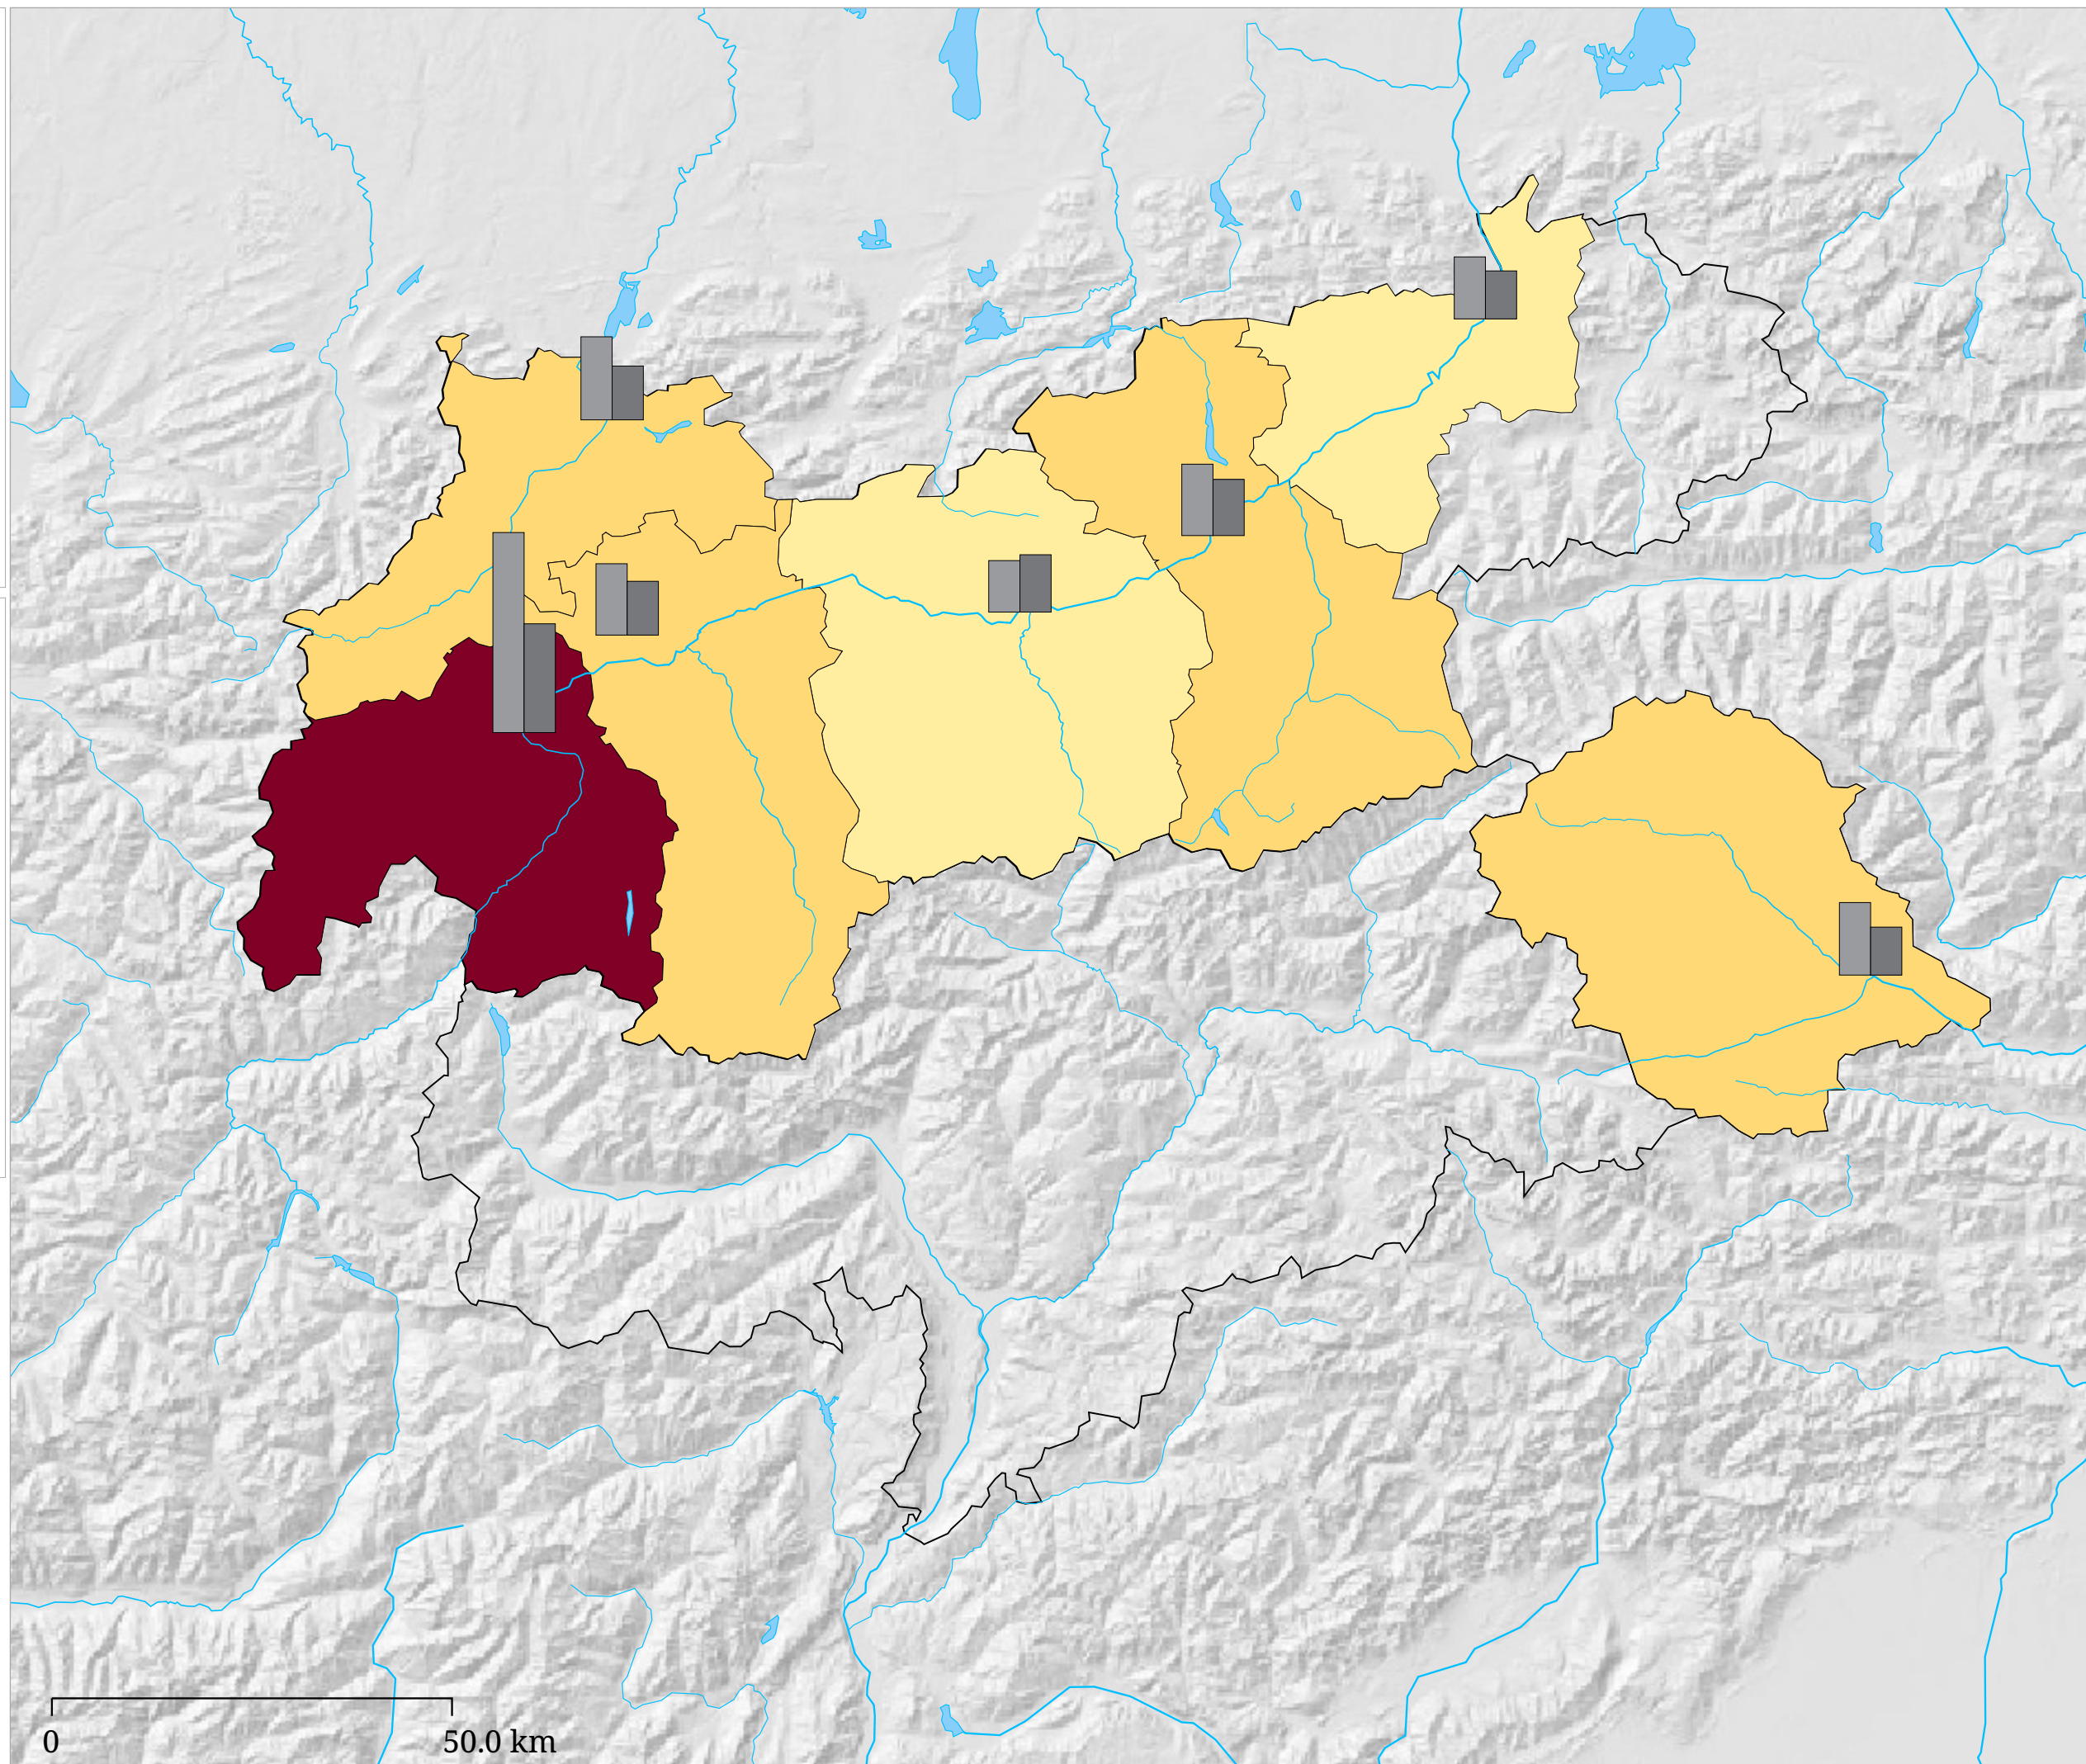

Set di carte »it:Arbeitslosigkeit (AMS)«  
 it:Arbeitslosenquote Frauen, Männer, Gesamt (%) (ottobre 2024)

it:Die Karte zeigt für das gewählte Monat die Arbeitslosenquote in Prozent (Flächen) sowie eine Gegenüberstellung der Arbeitslosenquote von Frauen und Männern (Balken). Der hellgraue Balken links zeigt die Arbeitslosenquote bei Frauen, der dunkelgraue Sektor rechts zeigt die Arbeitslosenquote bei Männern.