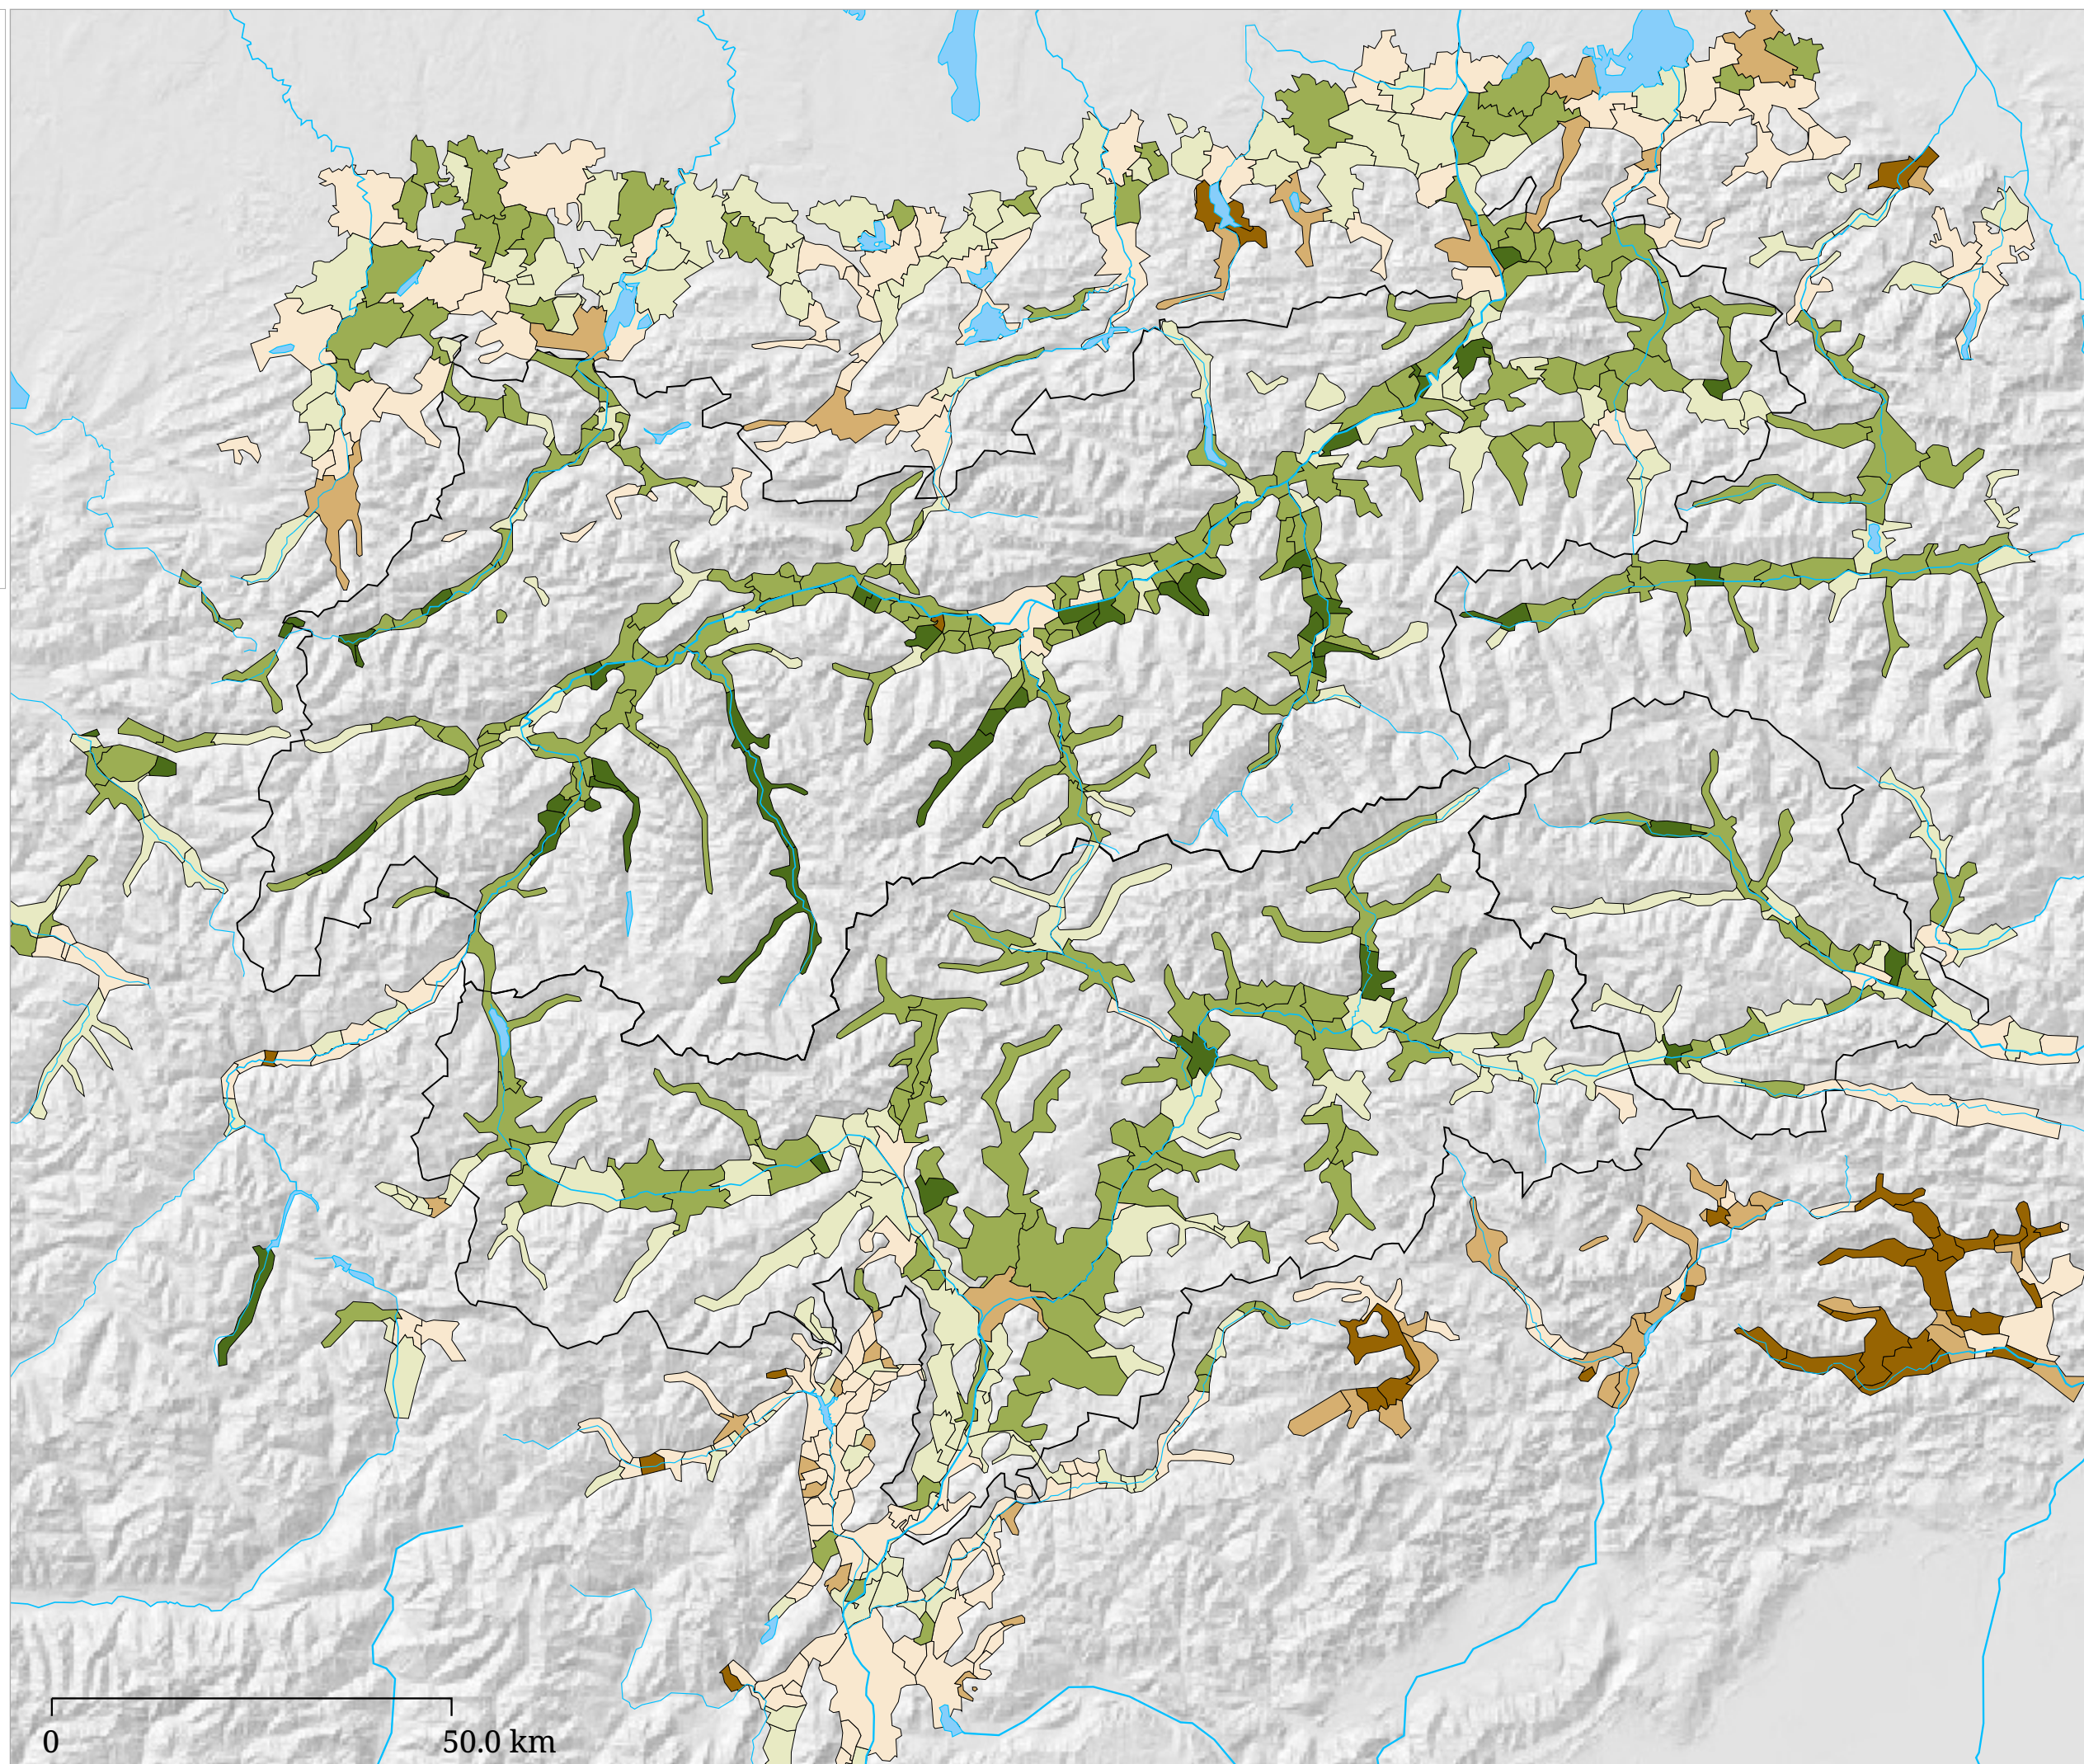

Set di carte »Generazioni« Invecchiamento della popolazione (2001)

La carta indica il rapporto numerico tra anziani (popolazione di 65 anni e oltre) e bambini (popolazione sotto i 15 anni) a livello comunale nel 2001.