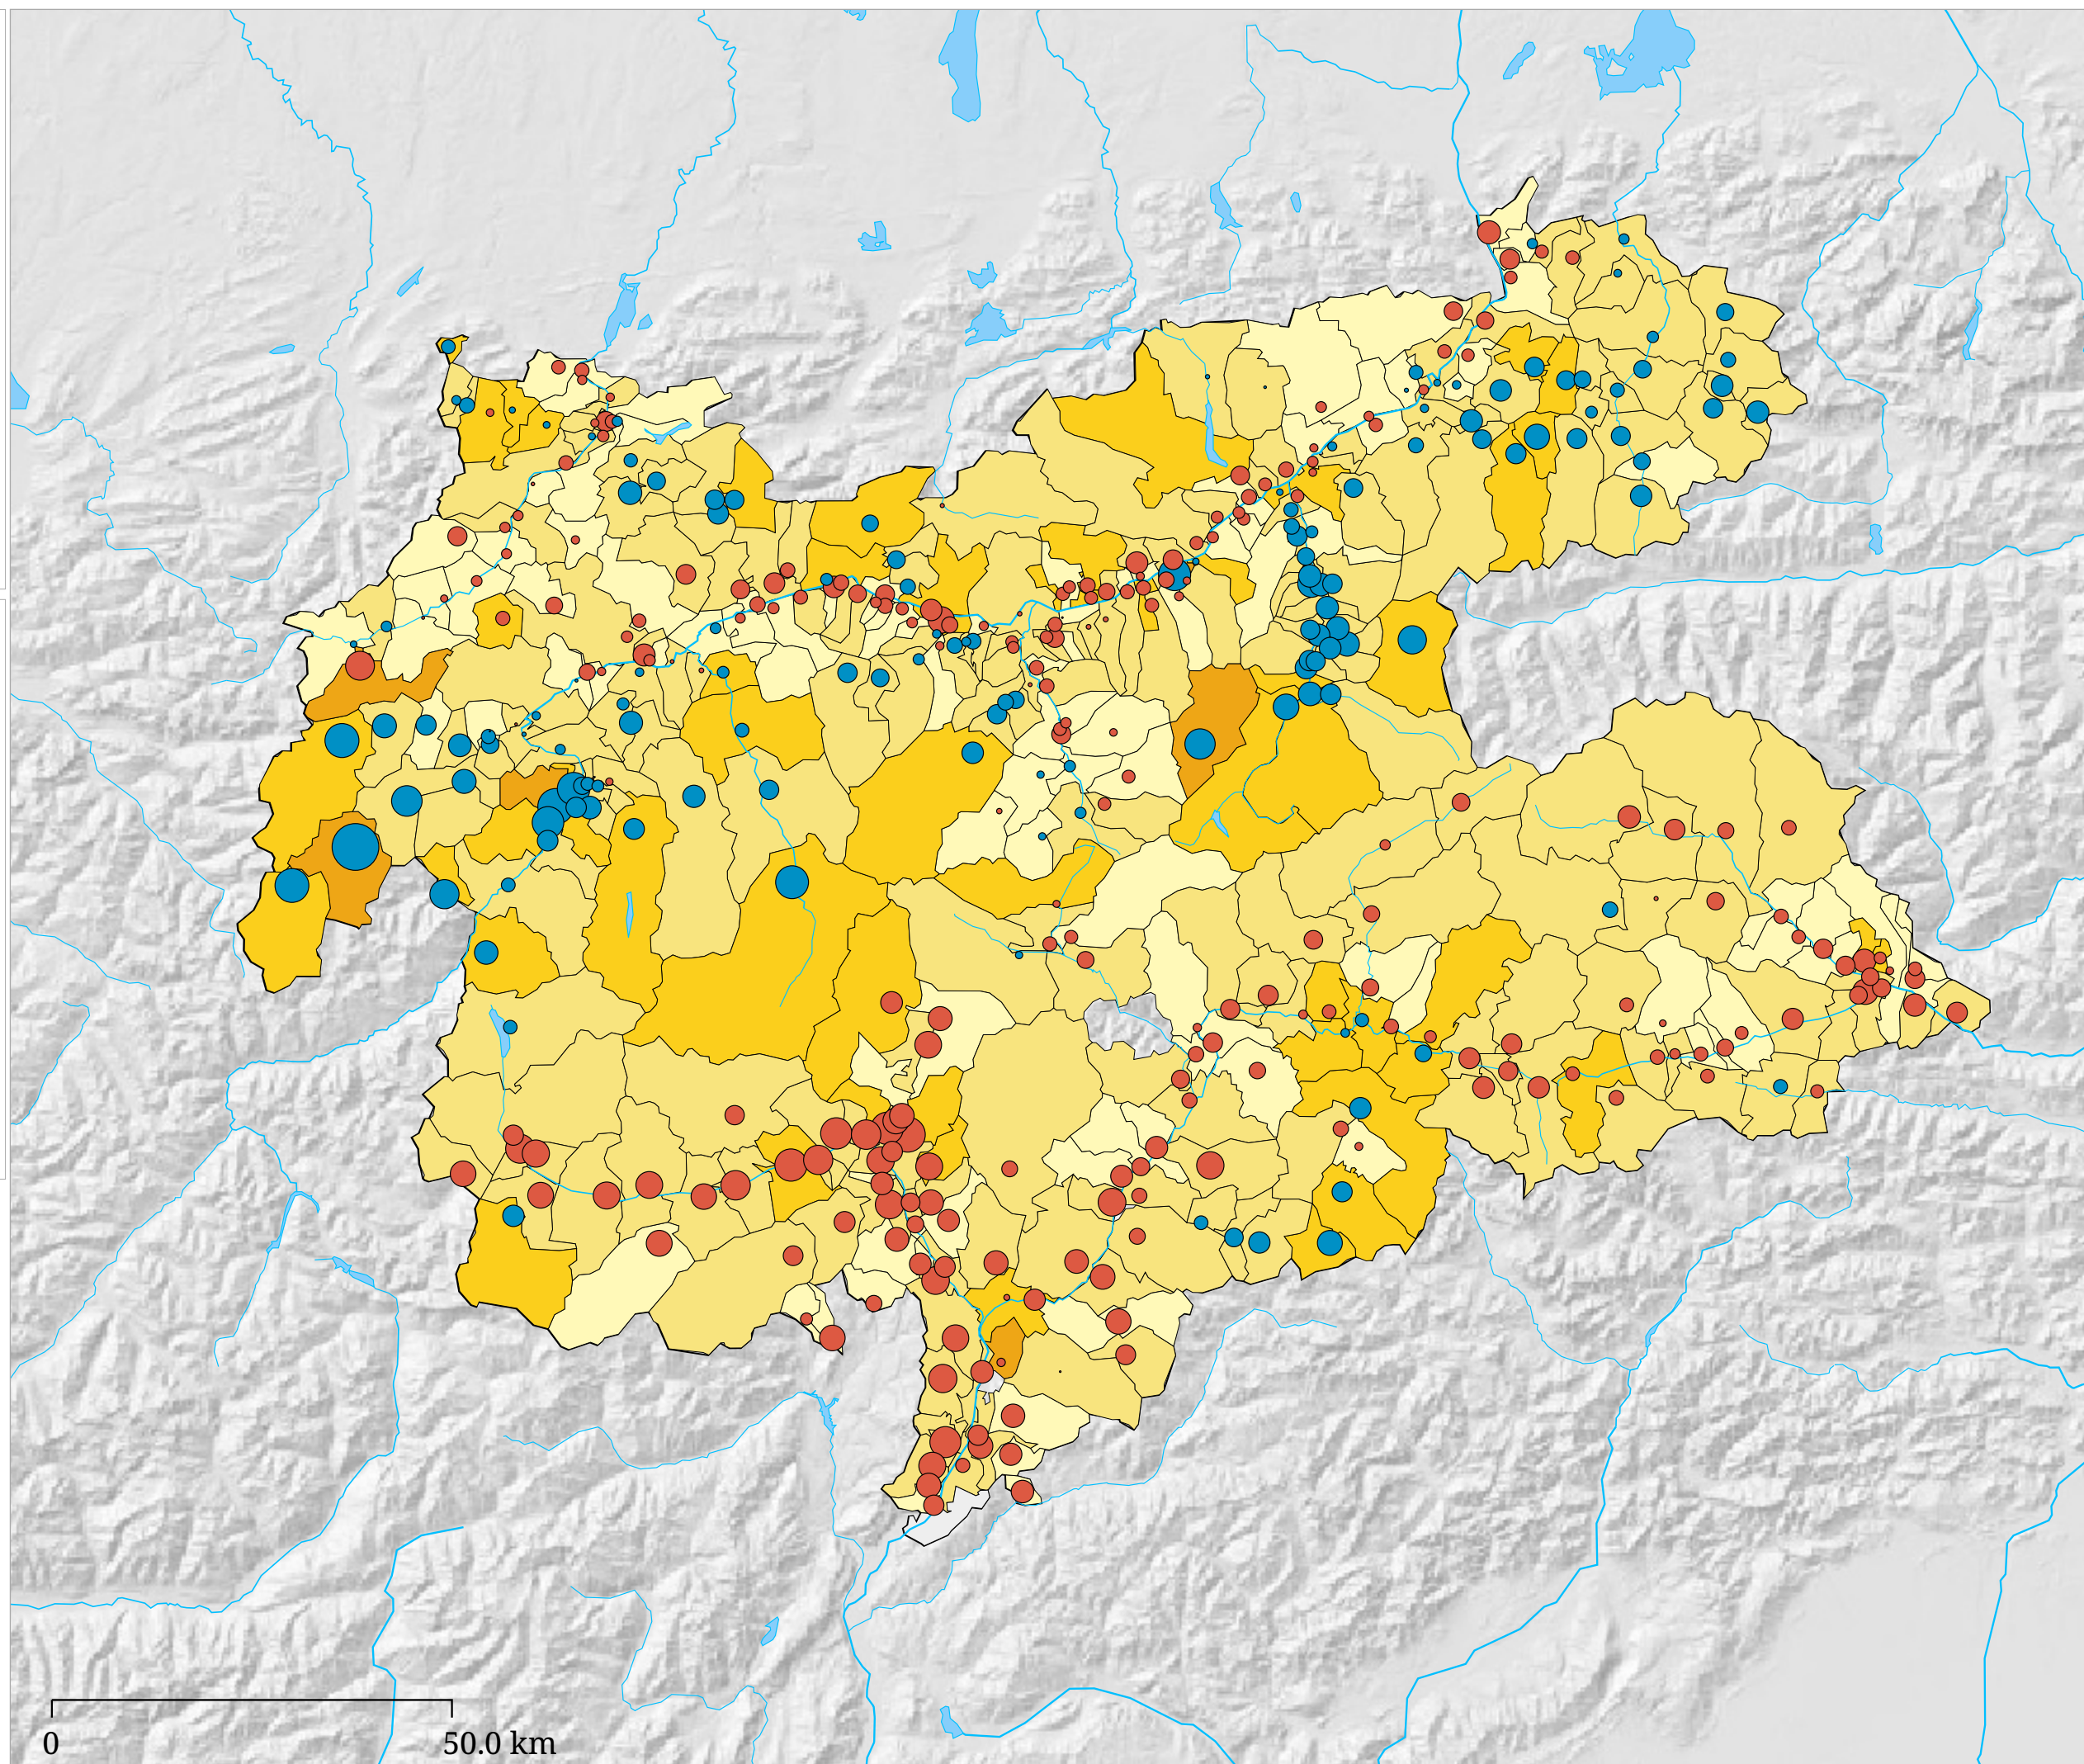

Set di carte »Indice di utilizzazione« Utilizzazione negli esercizi privati - Anno turistico 2005

La carta indica l'utilizzazione negli esercizi ricettivi privati espressa in percento (superficie) e in giorni (cerchio).