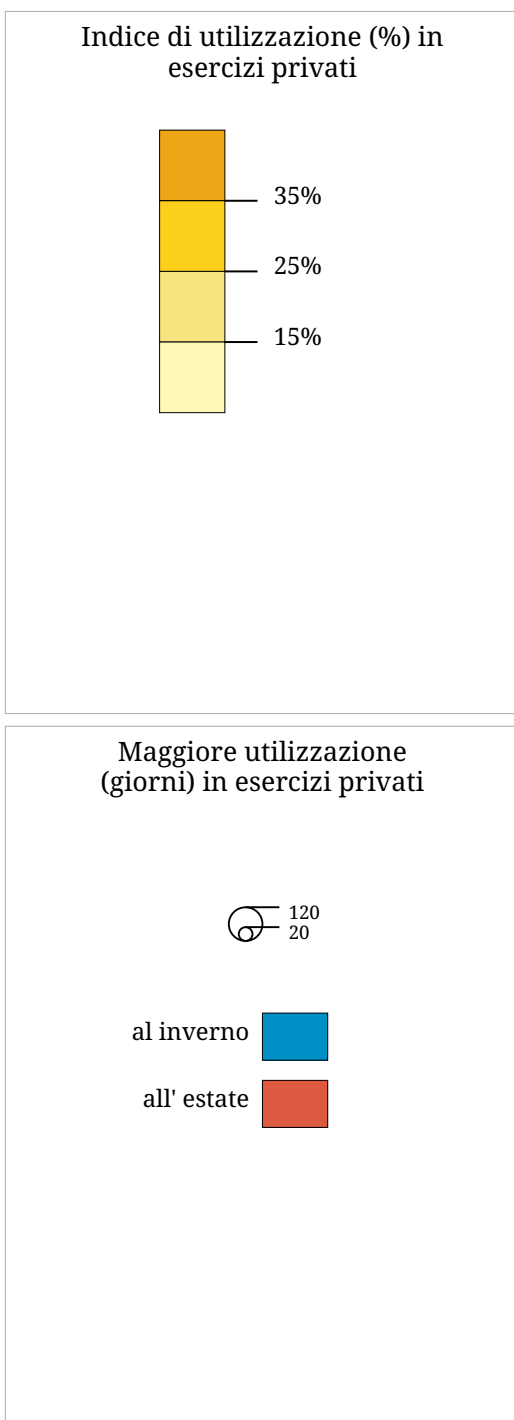

Set di carte »Indice di utilizzazione« Utilizzazione negli esercizi privati - Anno turistico 2005

La carta indica l'utilizzazione negli esercizi ricettivi privati espressa in percento (superficie) e in giorni (cerchio).