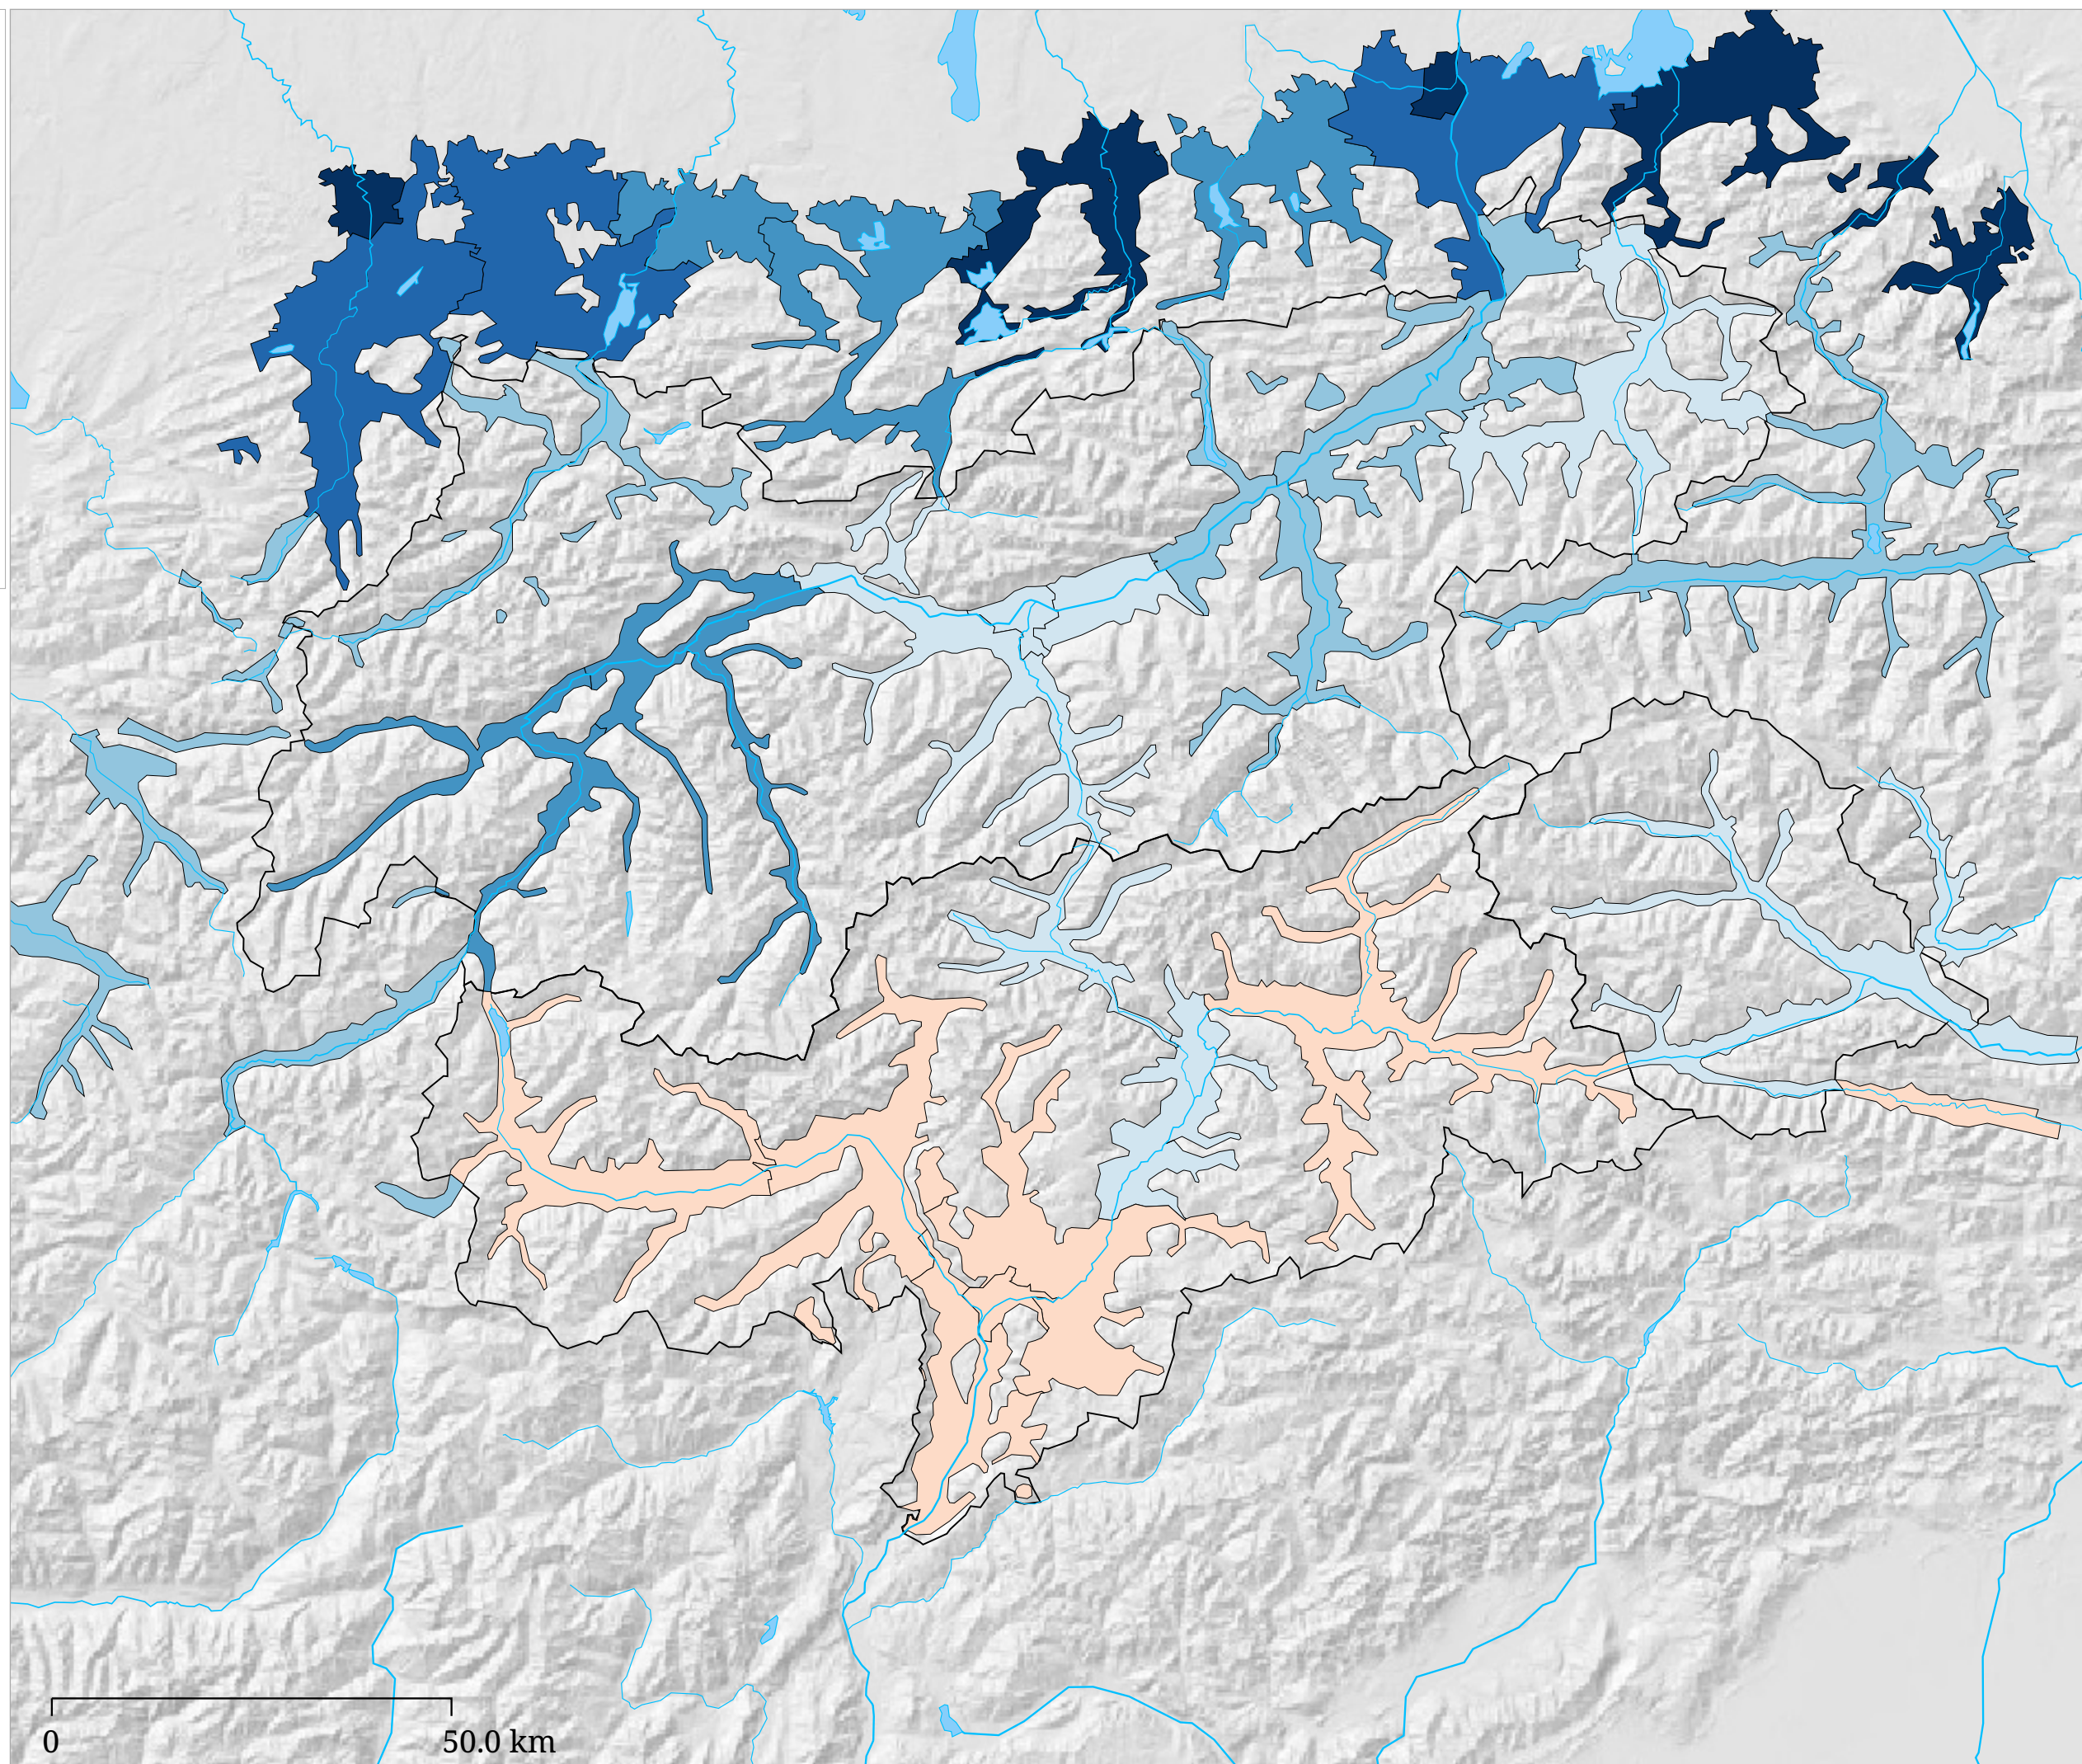

Set di carte »Mercato del lavoro«
it:Veränderung der Arbeitslosenquote (2005 - 2006)

it:Die Karte zeigt die Veränderung der Arbeitslosenquote im Jahresdurchschnitt 2006 im Vergleich zum Jahresdurchschnitt 2005.