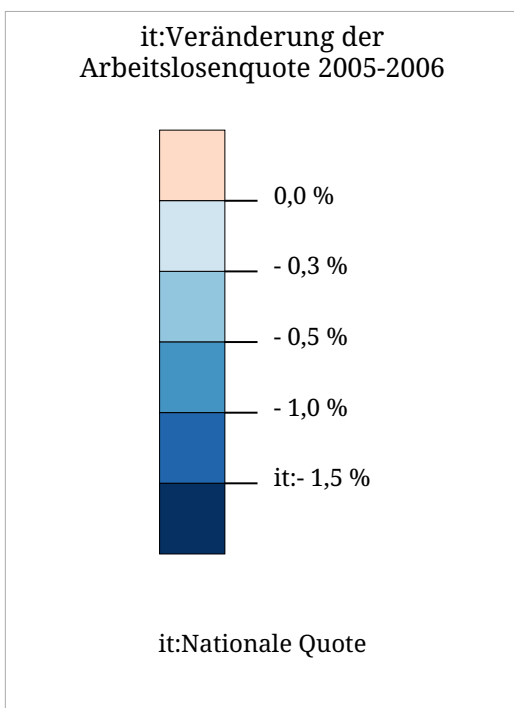

Set di carte »Mercato del lavoro«
it:Veränderung der Arbeitslosenquote (2005 - 2006)

it:Die Karte zeigt die Veränderung der Arbeitslosenquote im Jahresdurchschnitt 2006 im Vergleich zum Jahresdurchschnitt 2005.