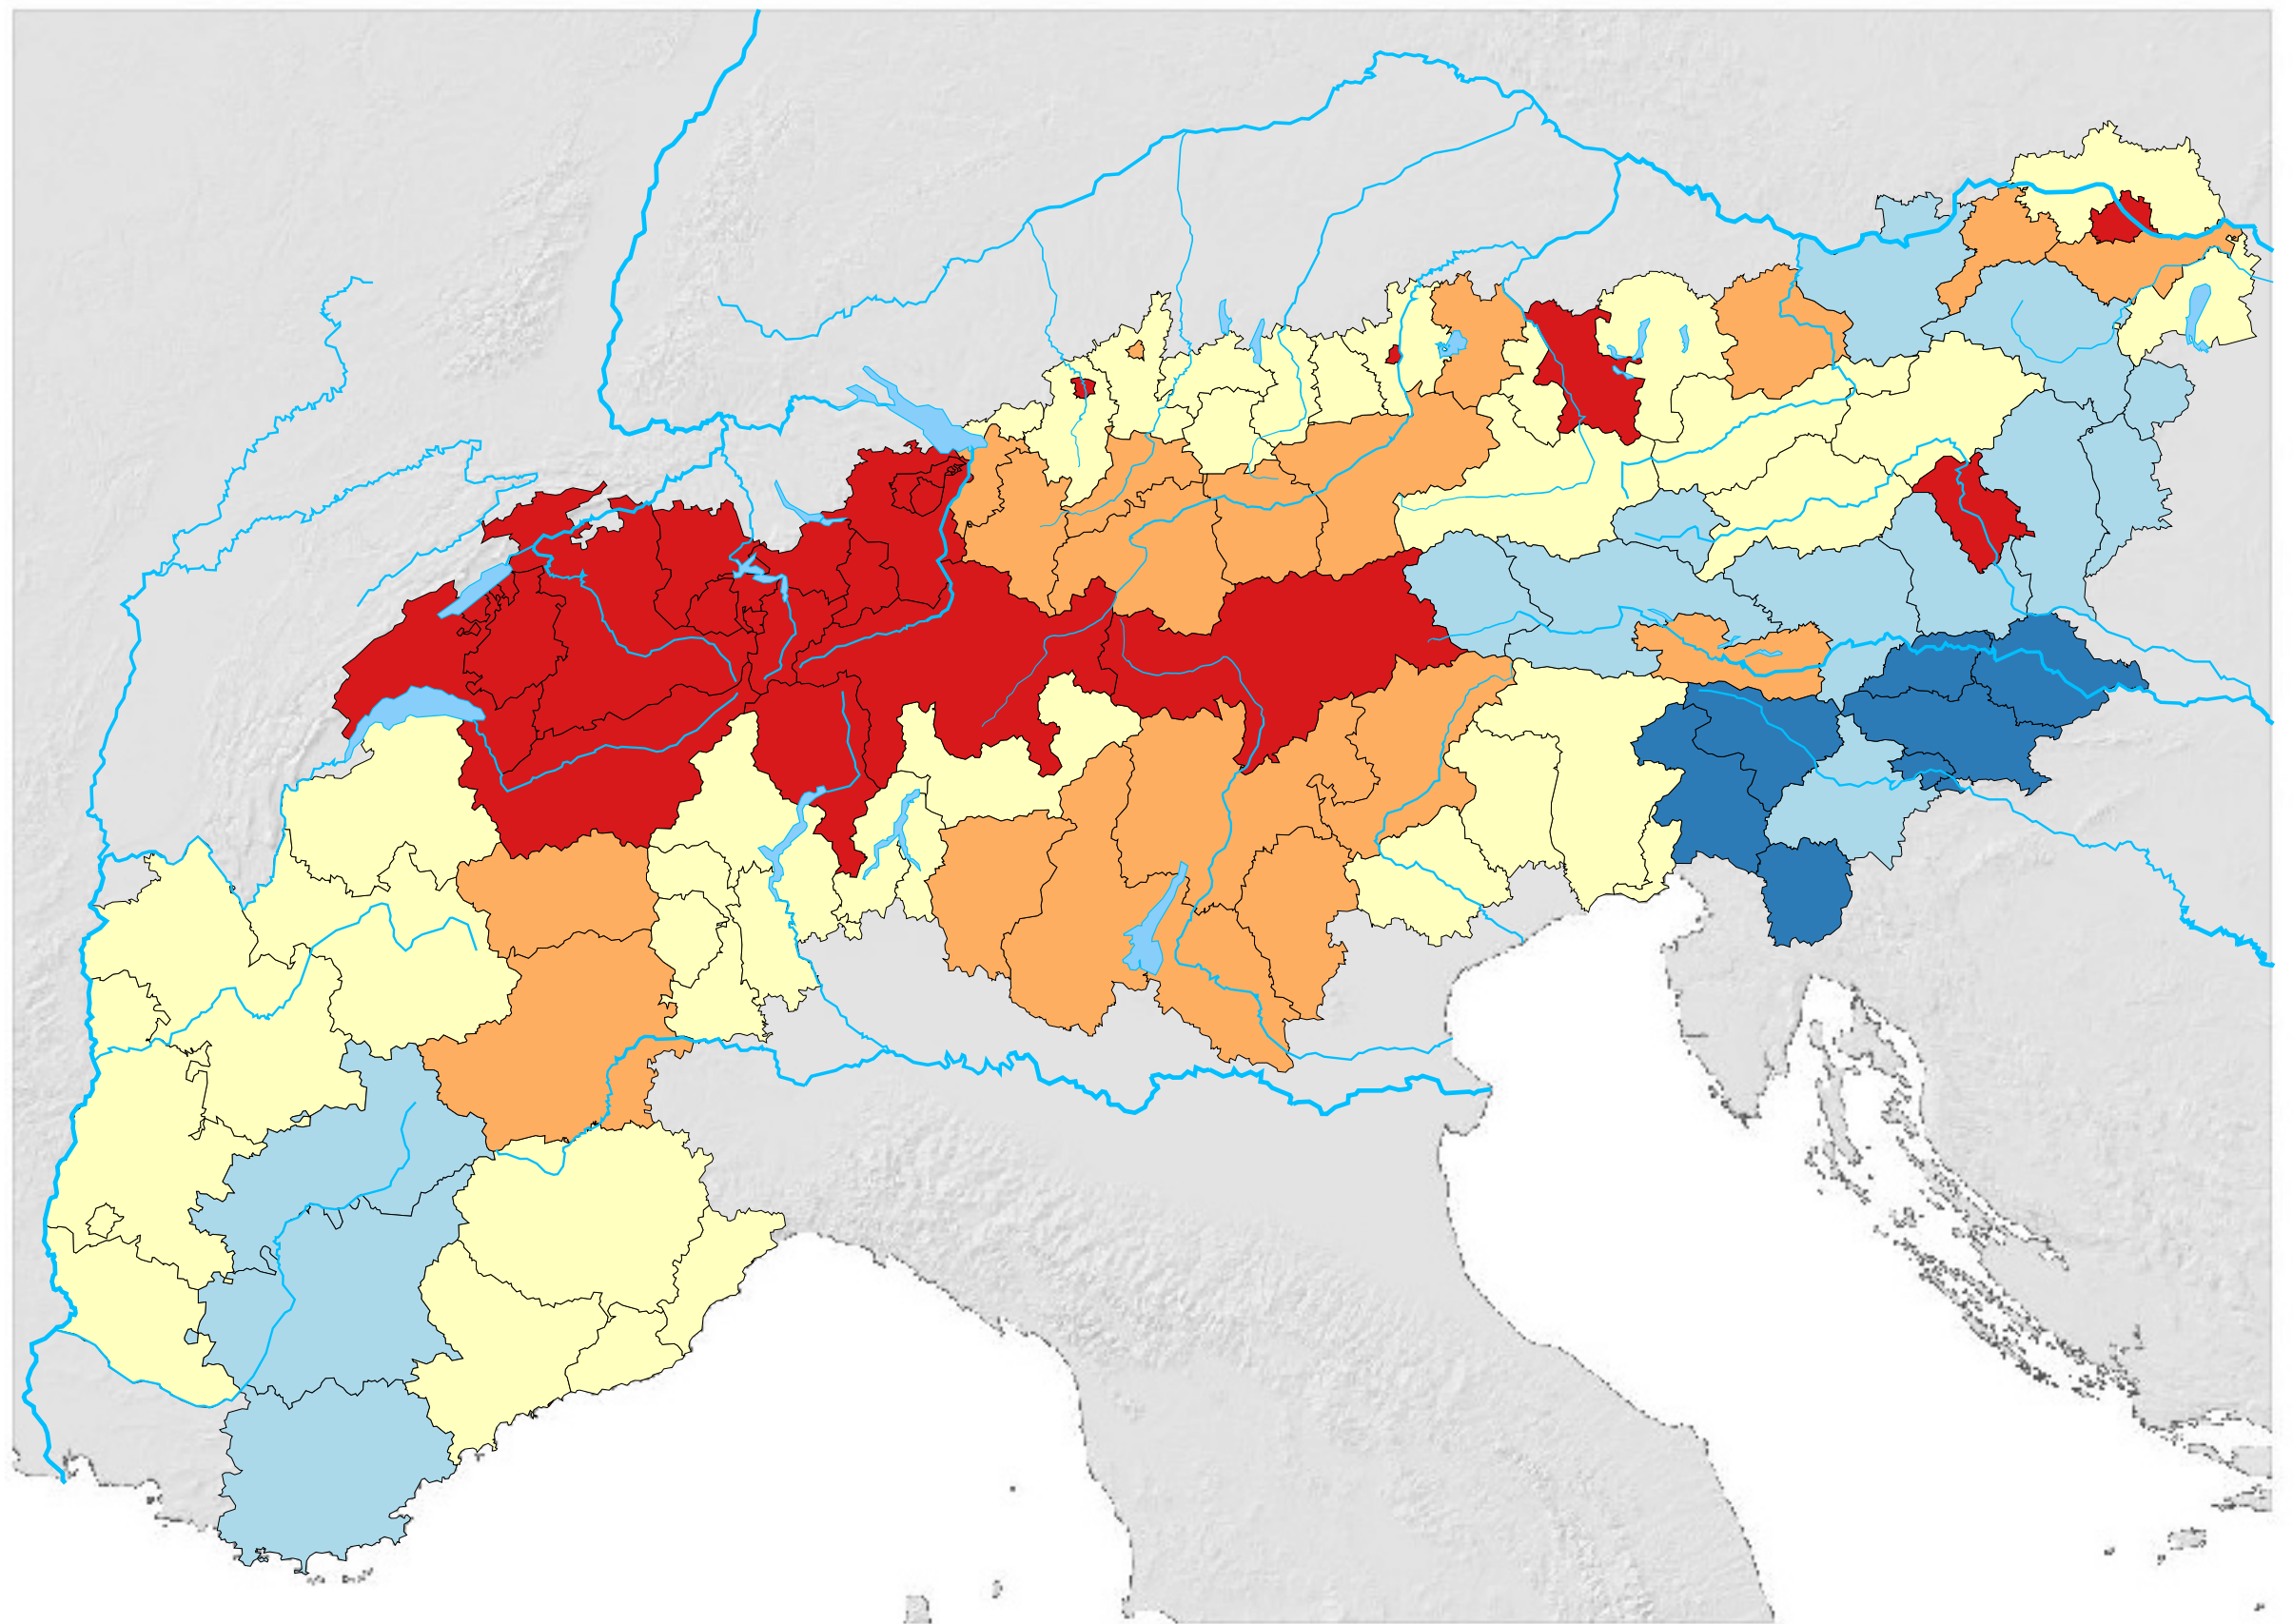

it:Bruttoinlandsprodukt pro Kopf 2002

Stand: 2002

0 200.0 km

it:Die Karte zeigt das erwirtschaftete Bruttoinlandsprodukt (BIP) pro Einwohner in den NUTS-3 Regionen der Alpen im Jahr 2002.